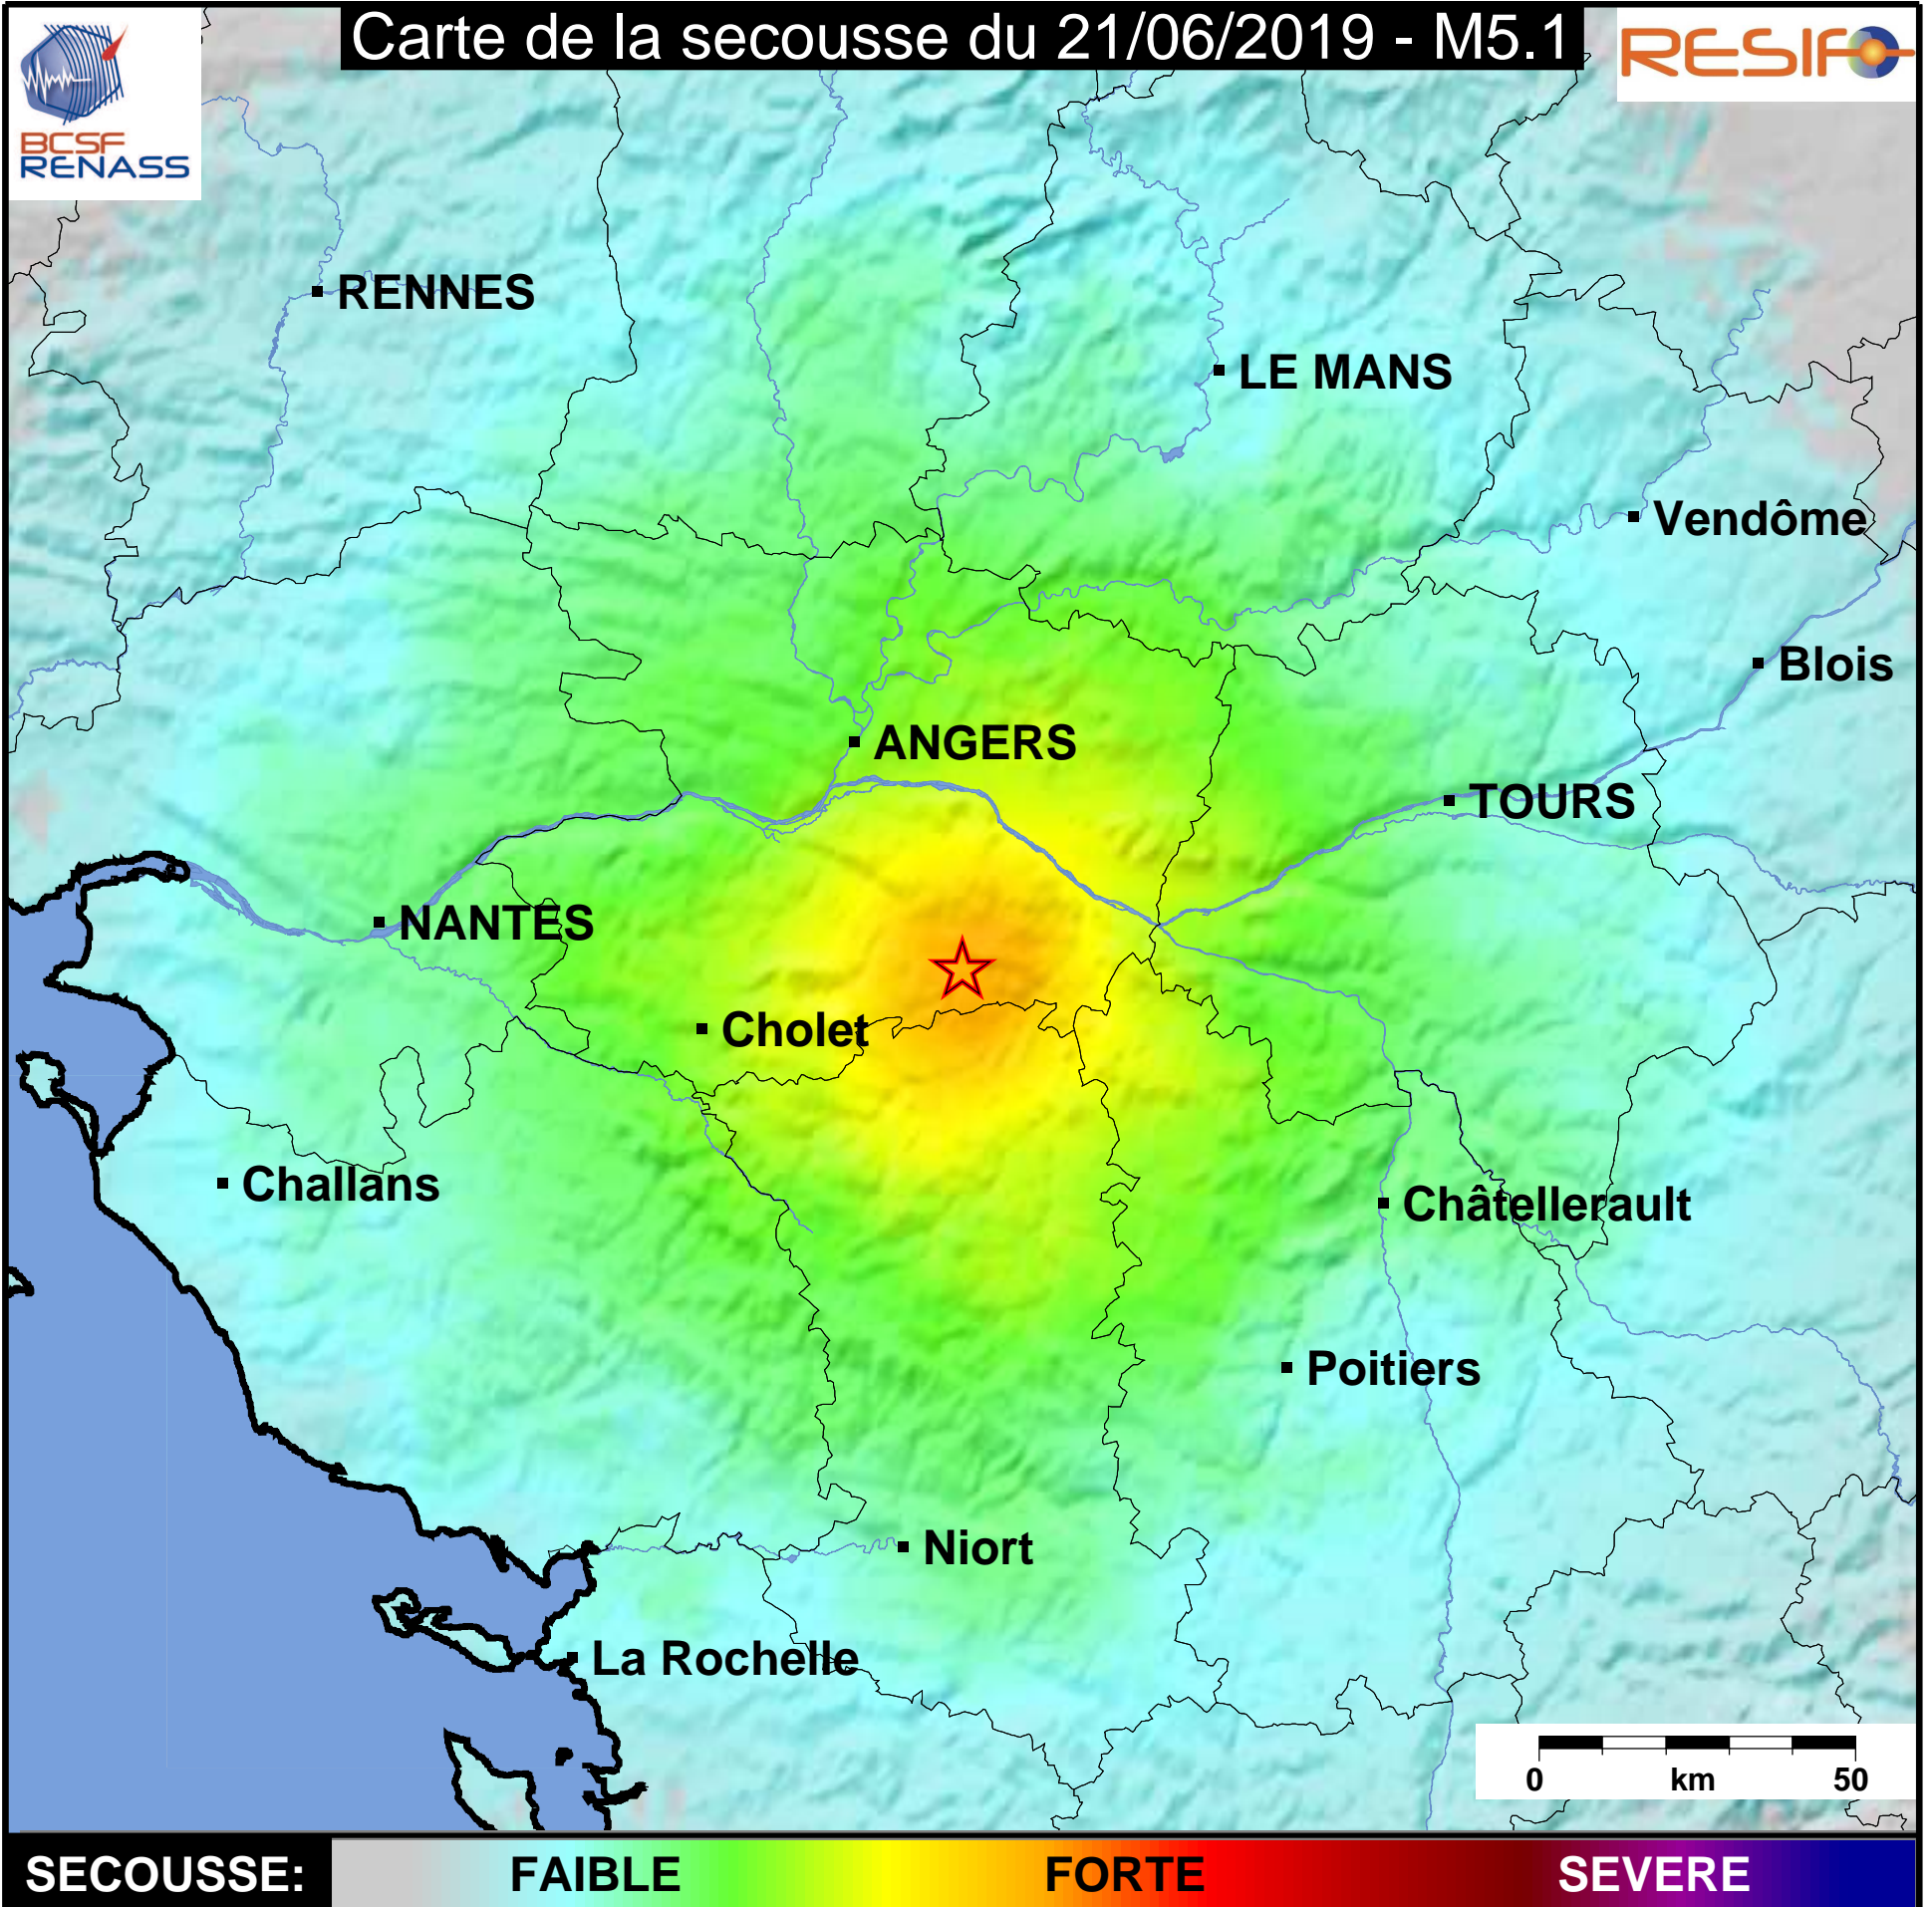

Carte de la secousse du 21/06/2019 - M5.1

www.franceseisme.fr

Date de mise à jour : 25/06/2019 06:52:31 GMT

basé sur ShakeMap®, USGS