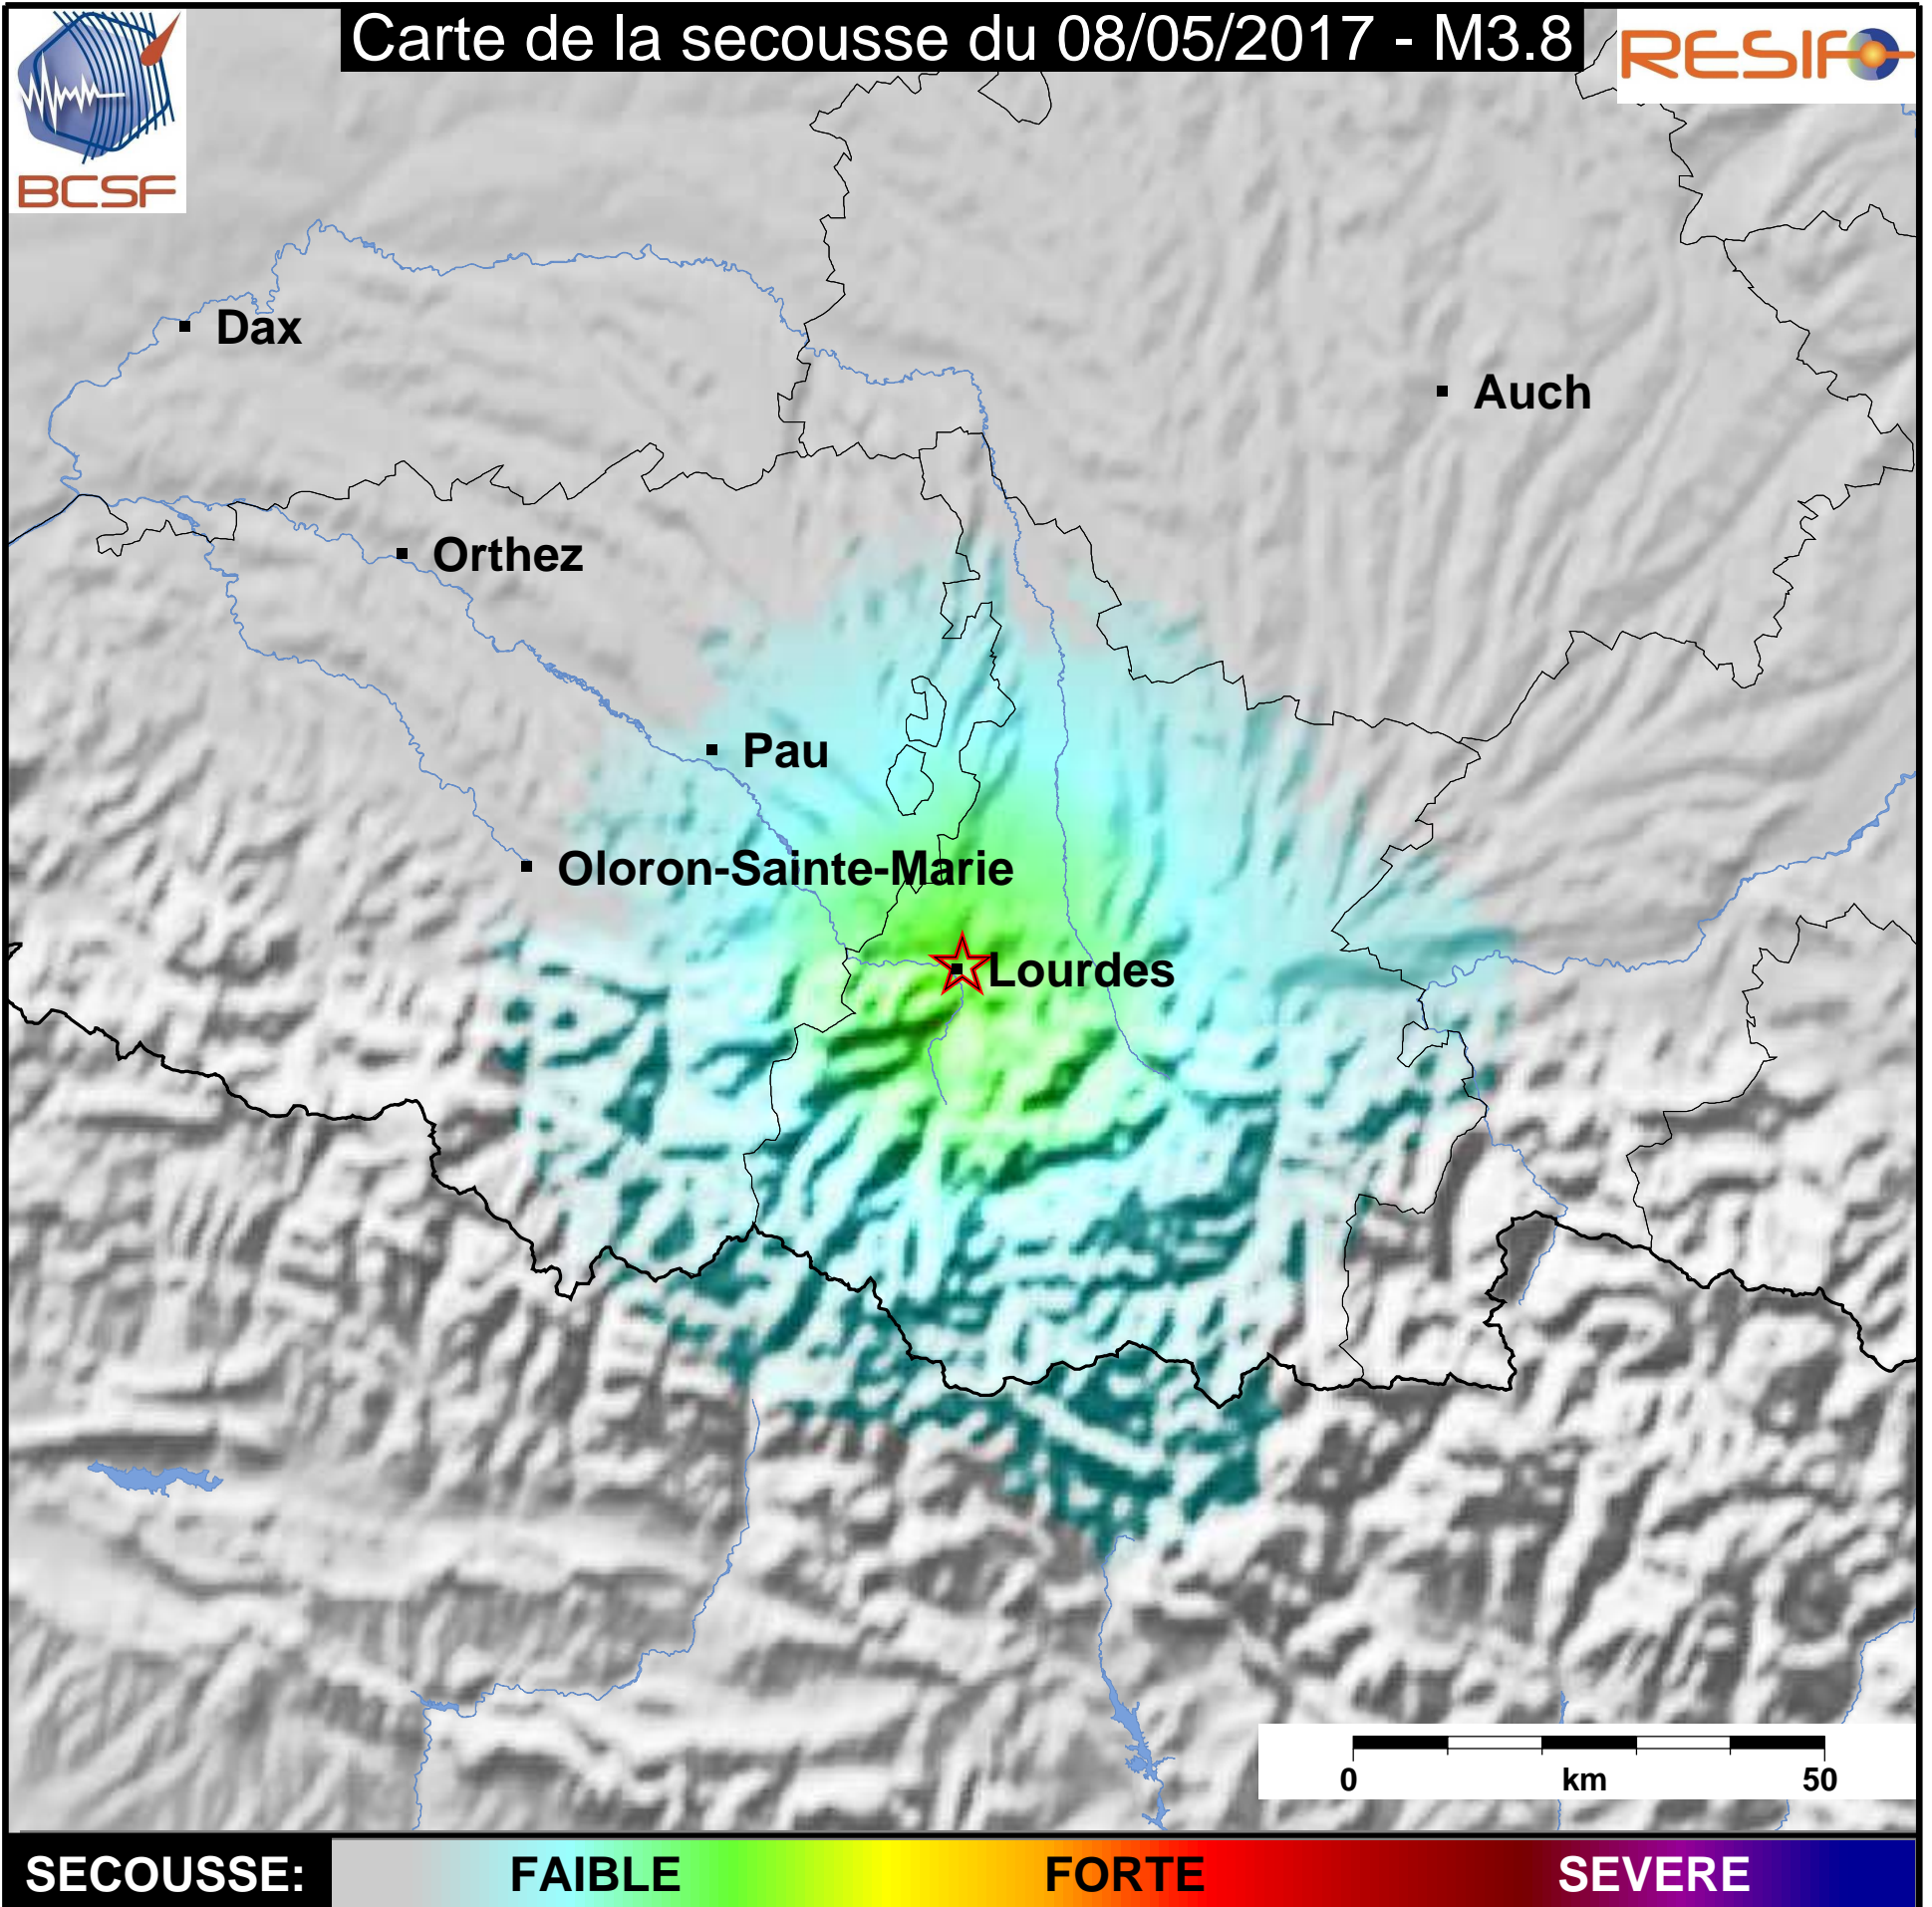

Carte de la secousse du 08/05/2017 - M3.8

www.franceseisme.fr

Date de mise à jour : 15/05/2017 02:16:48 GMT

basé sur ShakeMap®, USGS