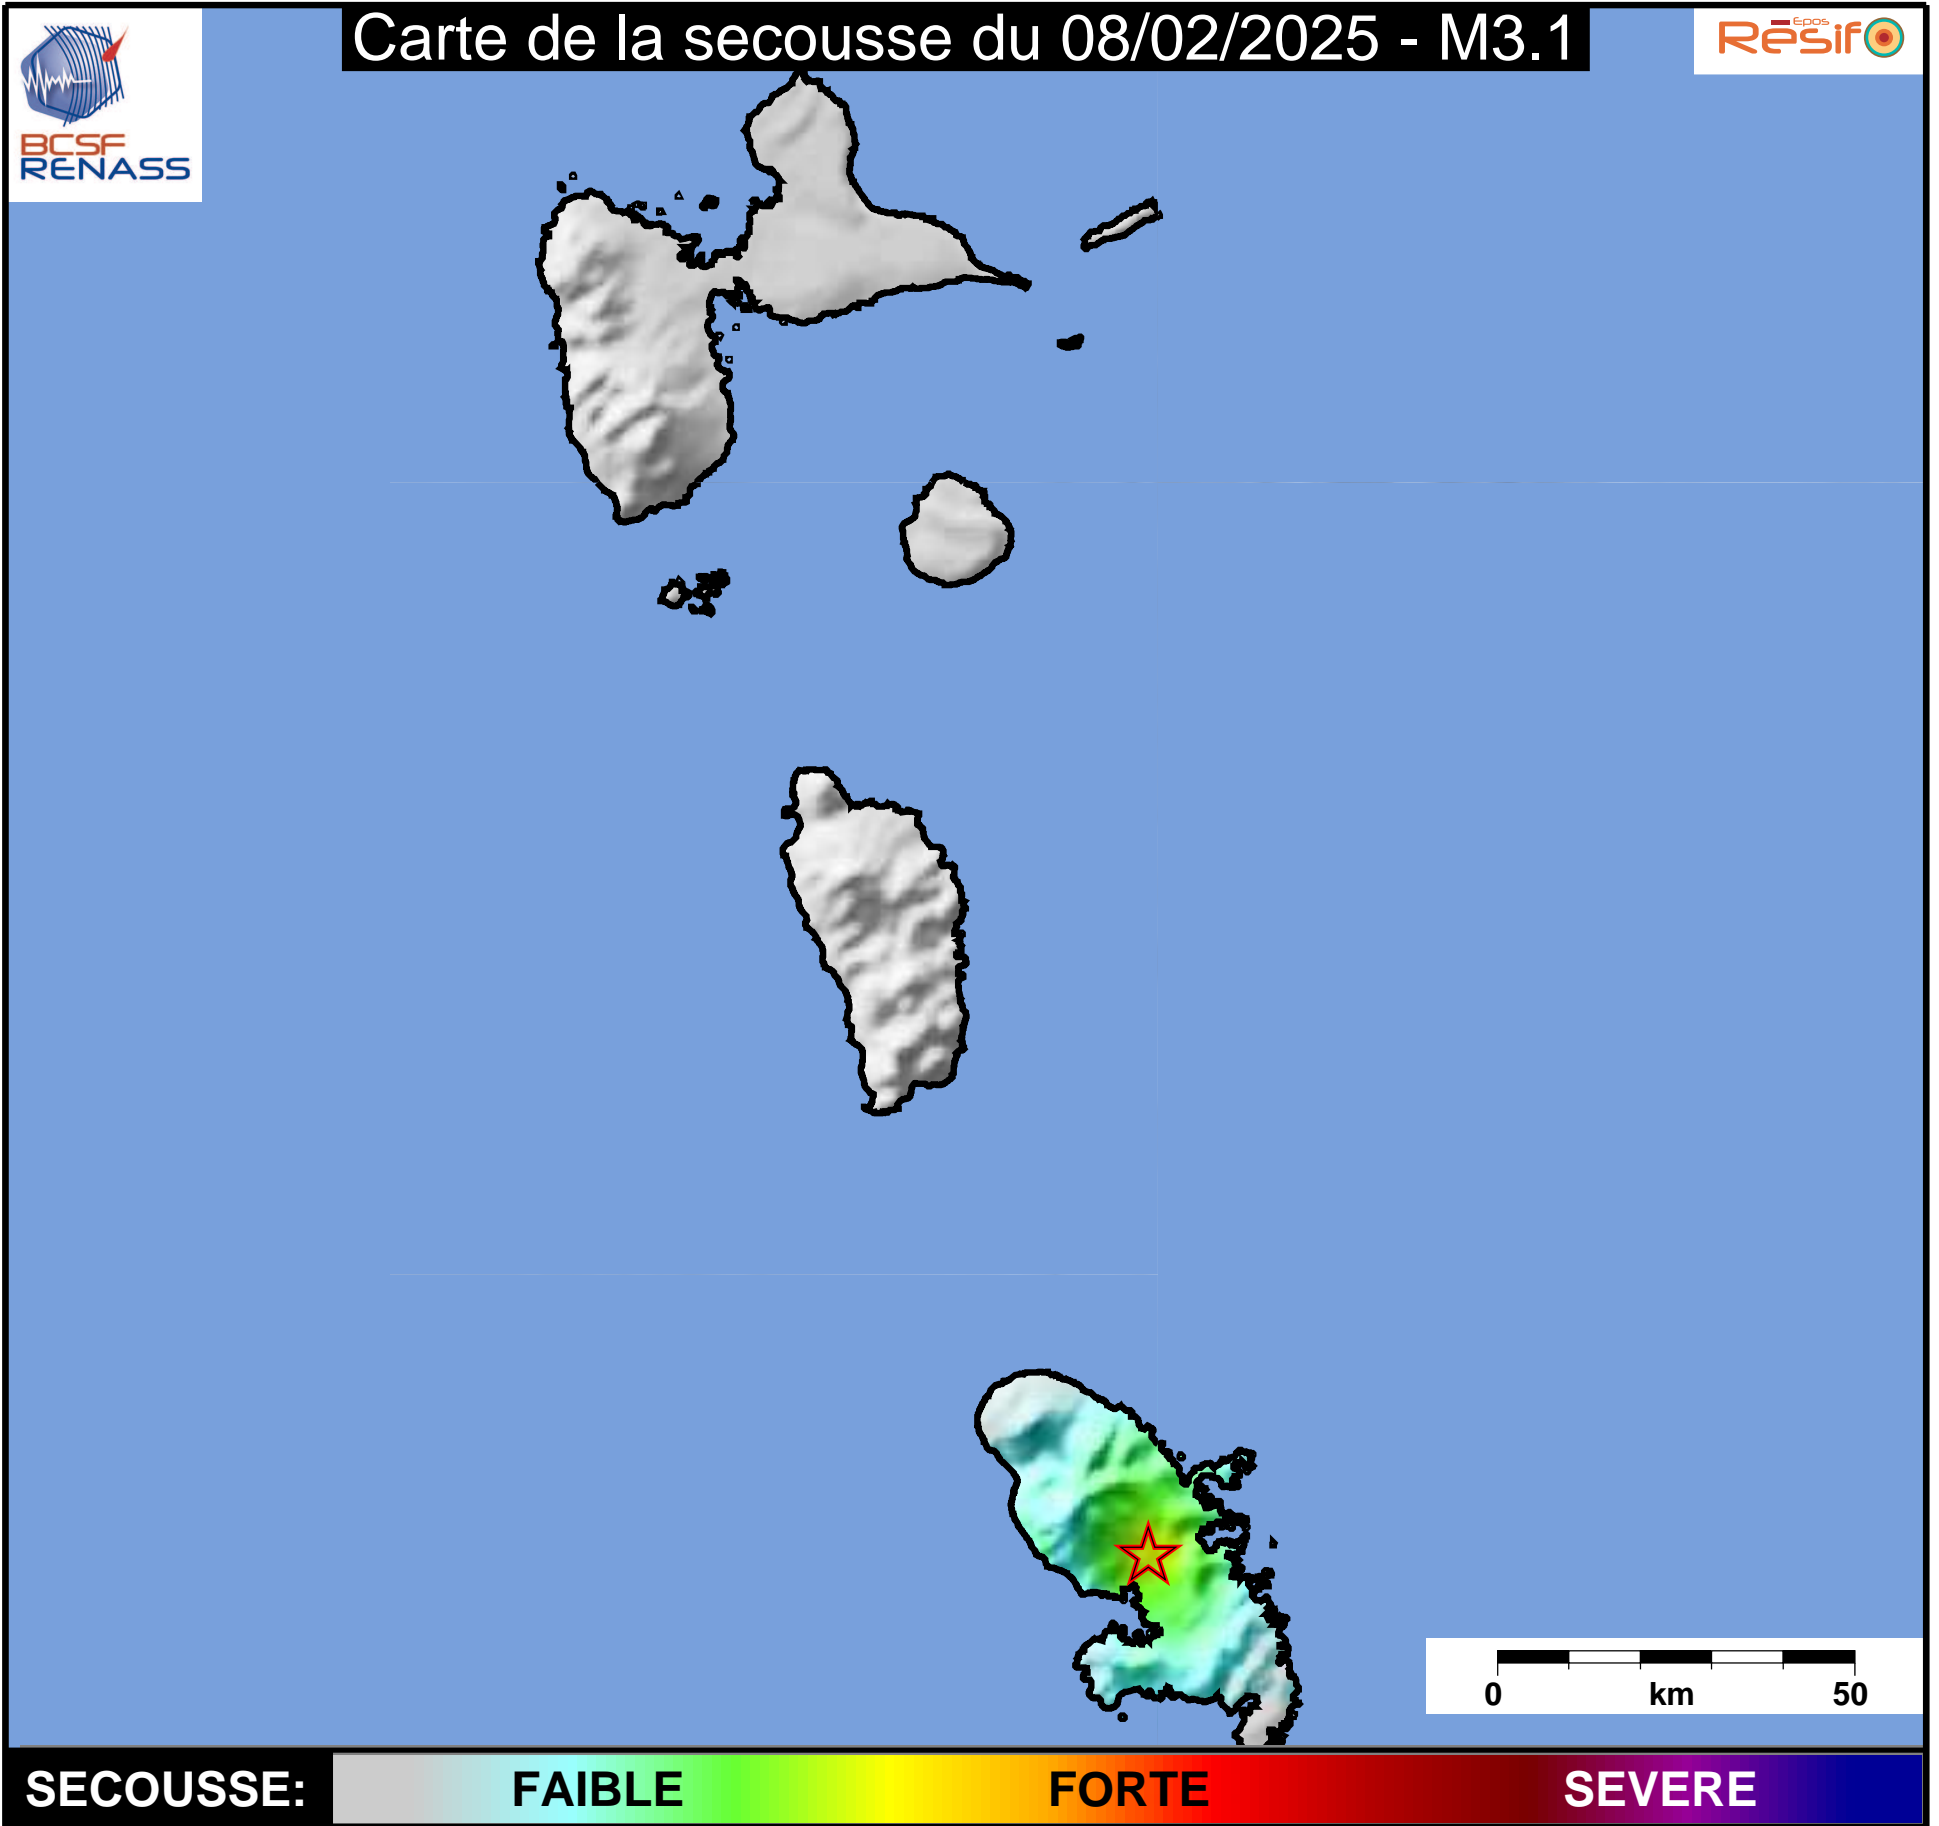

# Carte de la secousse du 08/02/2025 - M3.1

SECOUSSE:

FAIBLE

FORTE

SEVERE

[www.franceseisme.fr](http://www.franceseisme.fr)

Date de mise à jour : 15/02/2025 06:52:07 GMT

basé sur ShakeMap®, USGS