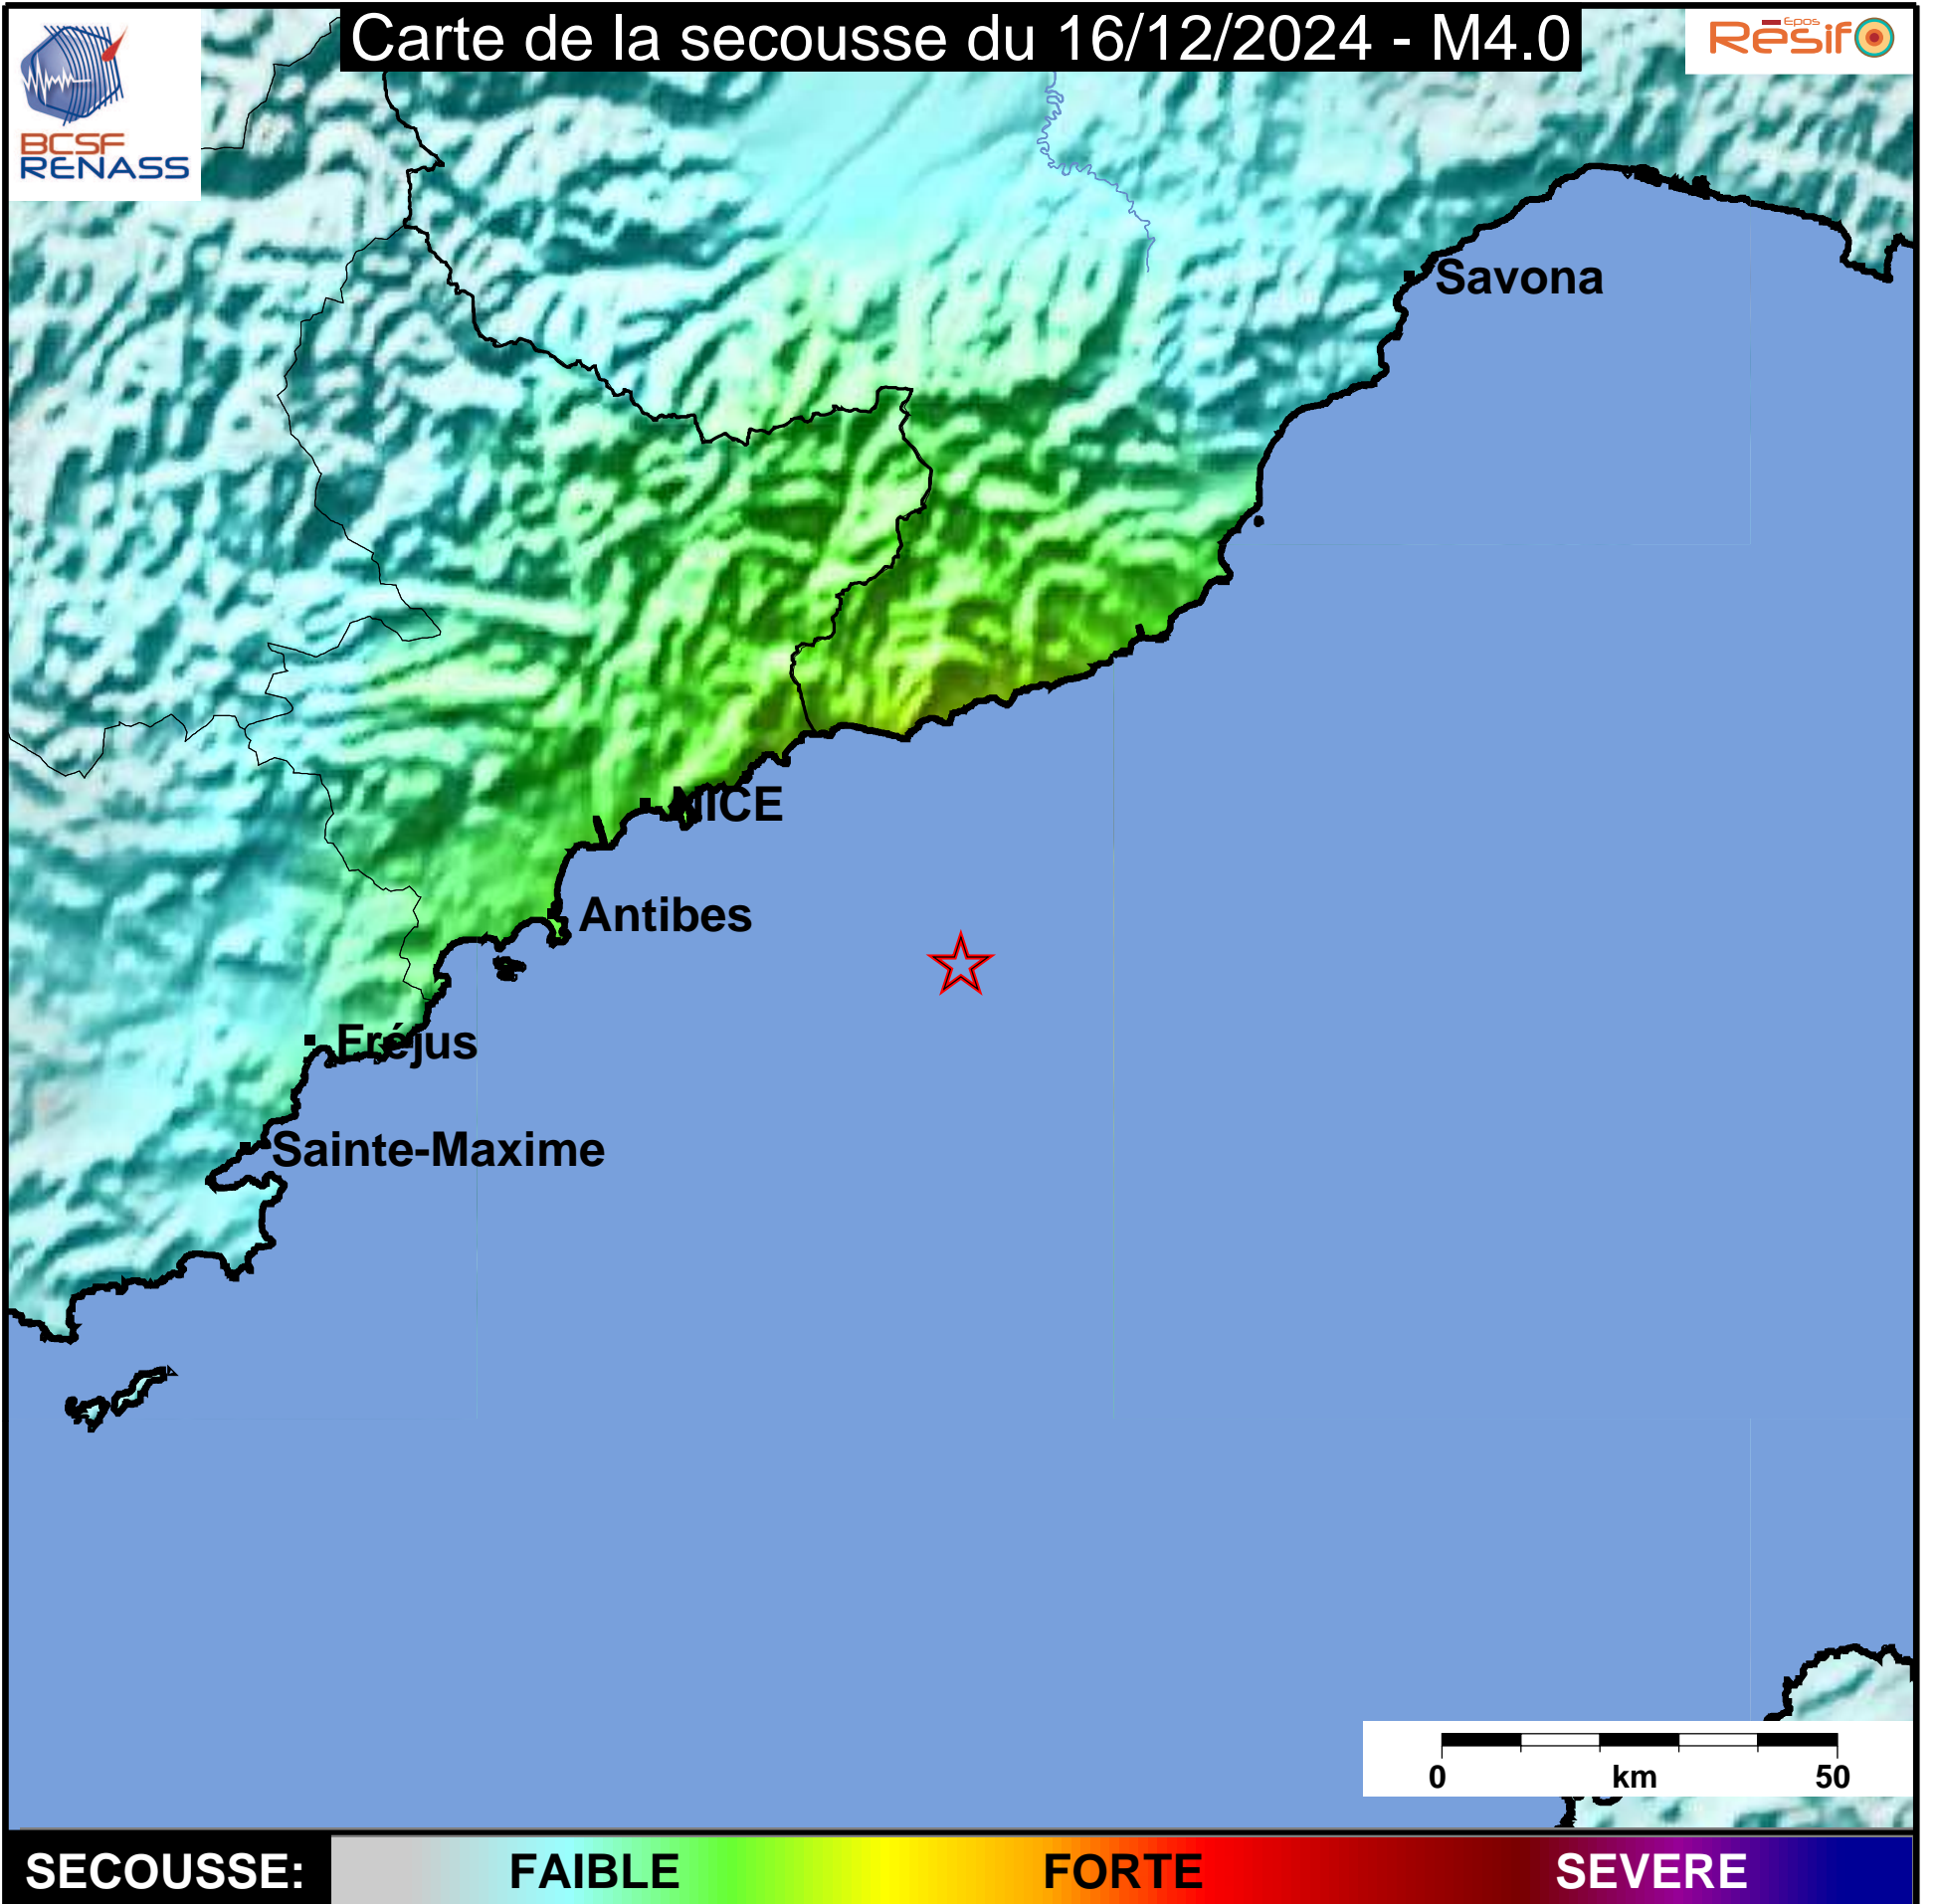

Carte de la secousse du 16/12/2024 - M4.0

SECOUSSE:

FAIBLE

FORTE

SEVERE

www.franceseisme.fr

Date de mise à jour : 23/12/2024 21:22:16 GMT

basé sur ShakeMap®, USGS