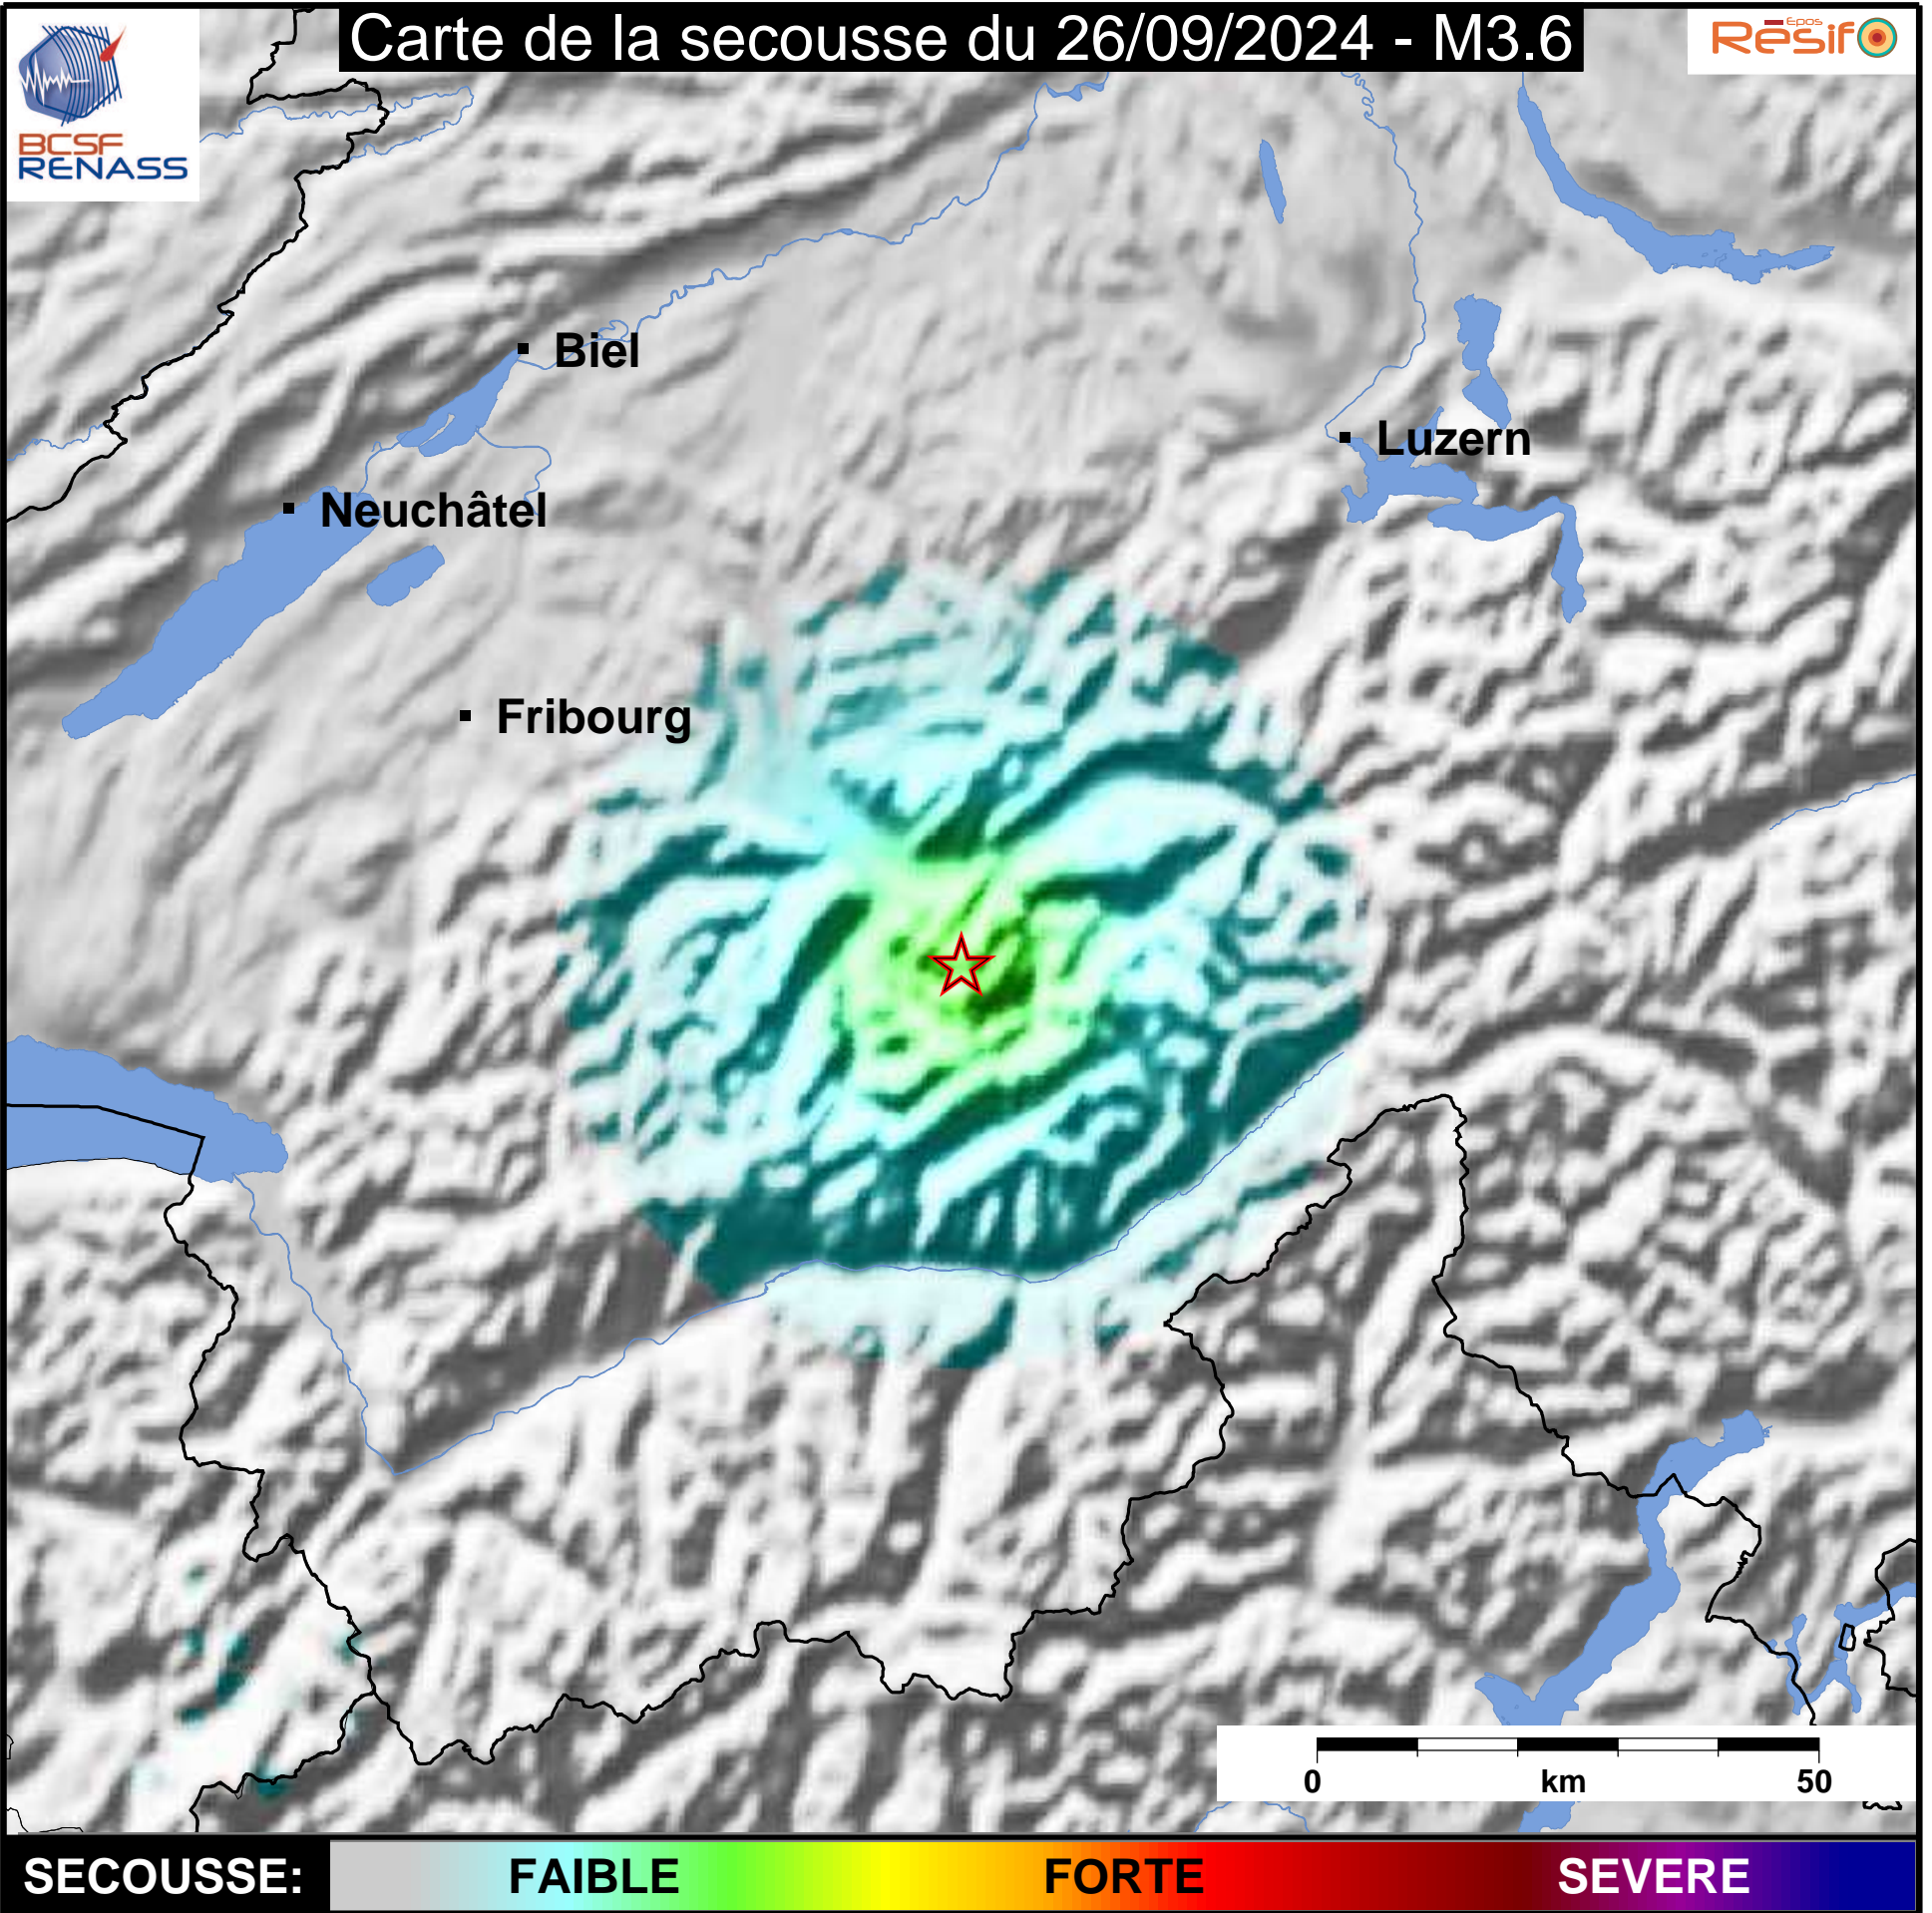

Carte de la secousse du 26/09/2024 - M3.6

SECOUSSE: FAIBLE FORTE SEVERE

www.franceseisme.fr

Date de mise à jour : 26/09/2024 18:12:11 GMT

basé sur ShakeMap®, USGS