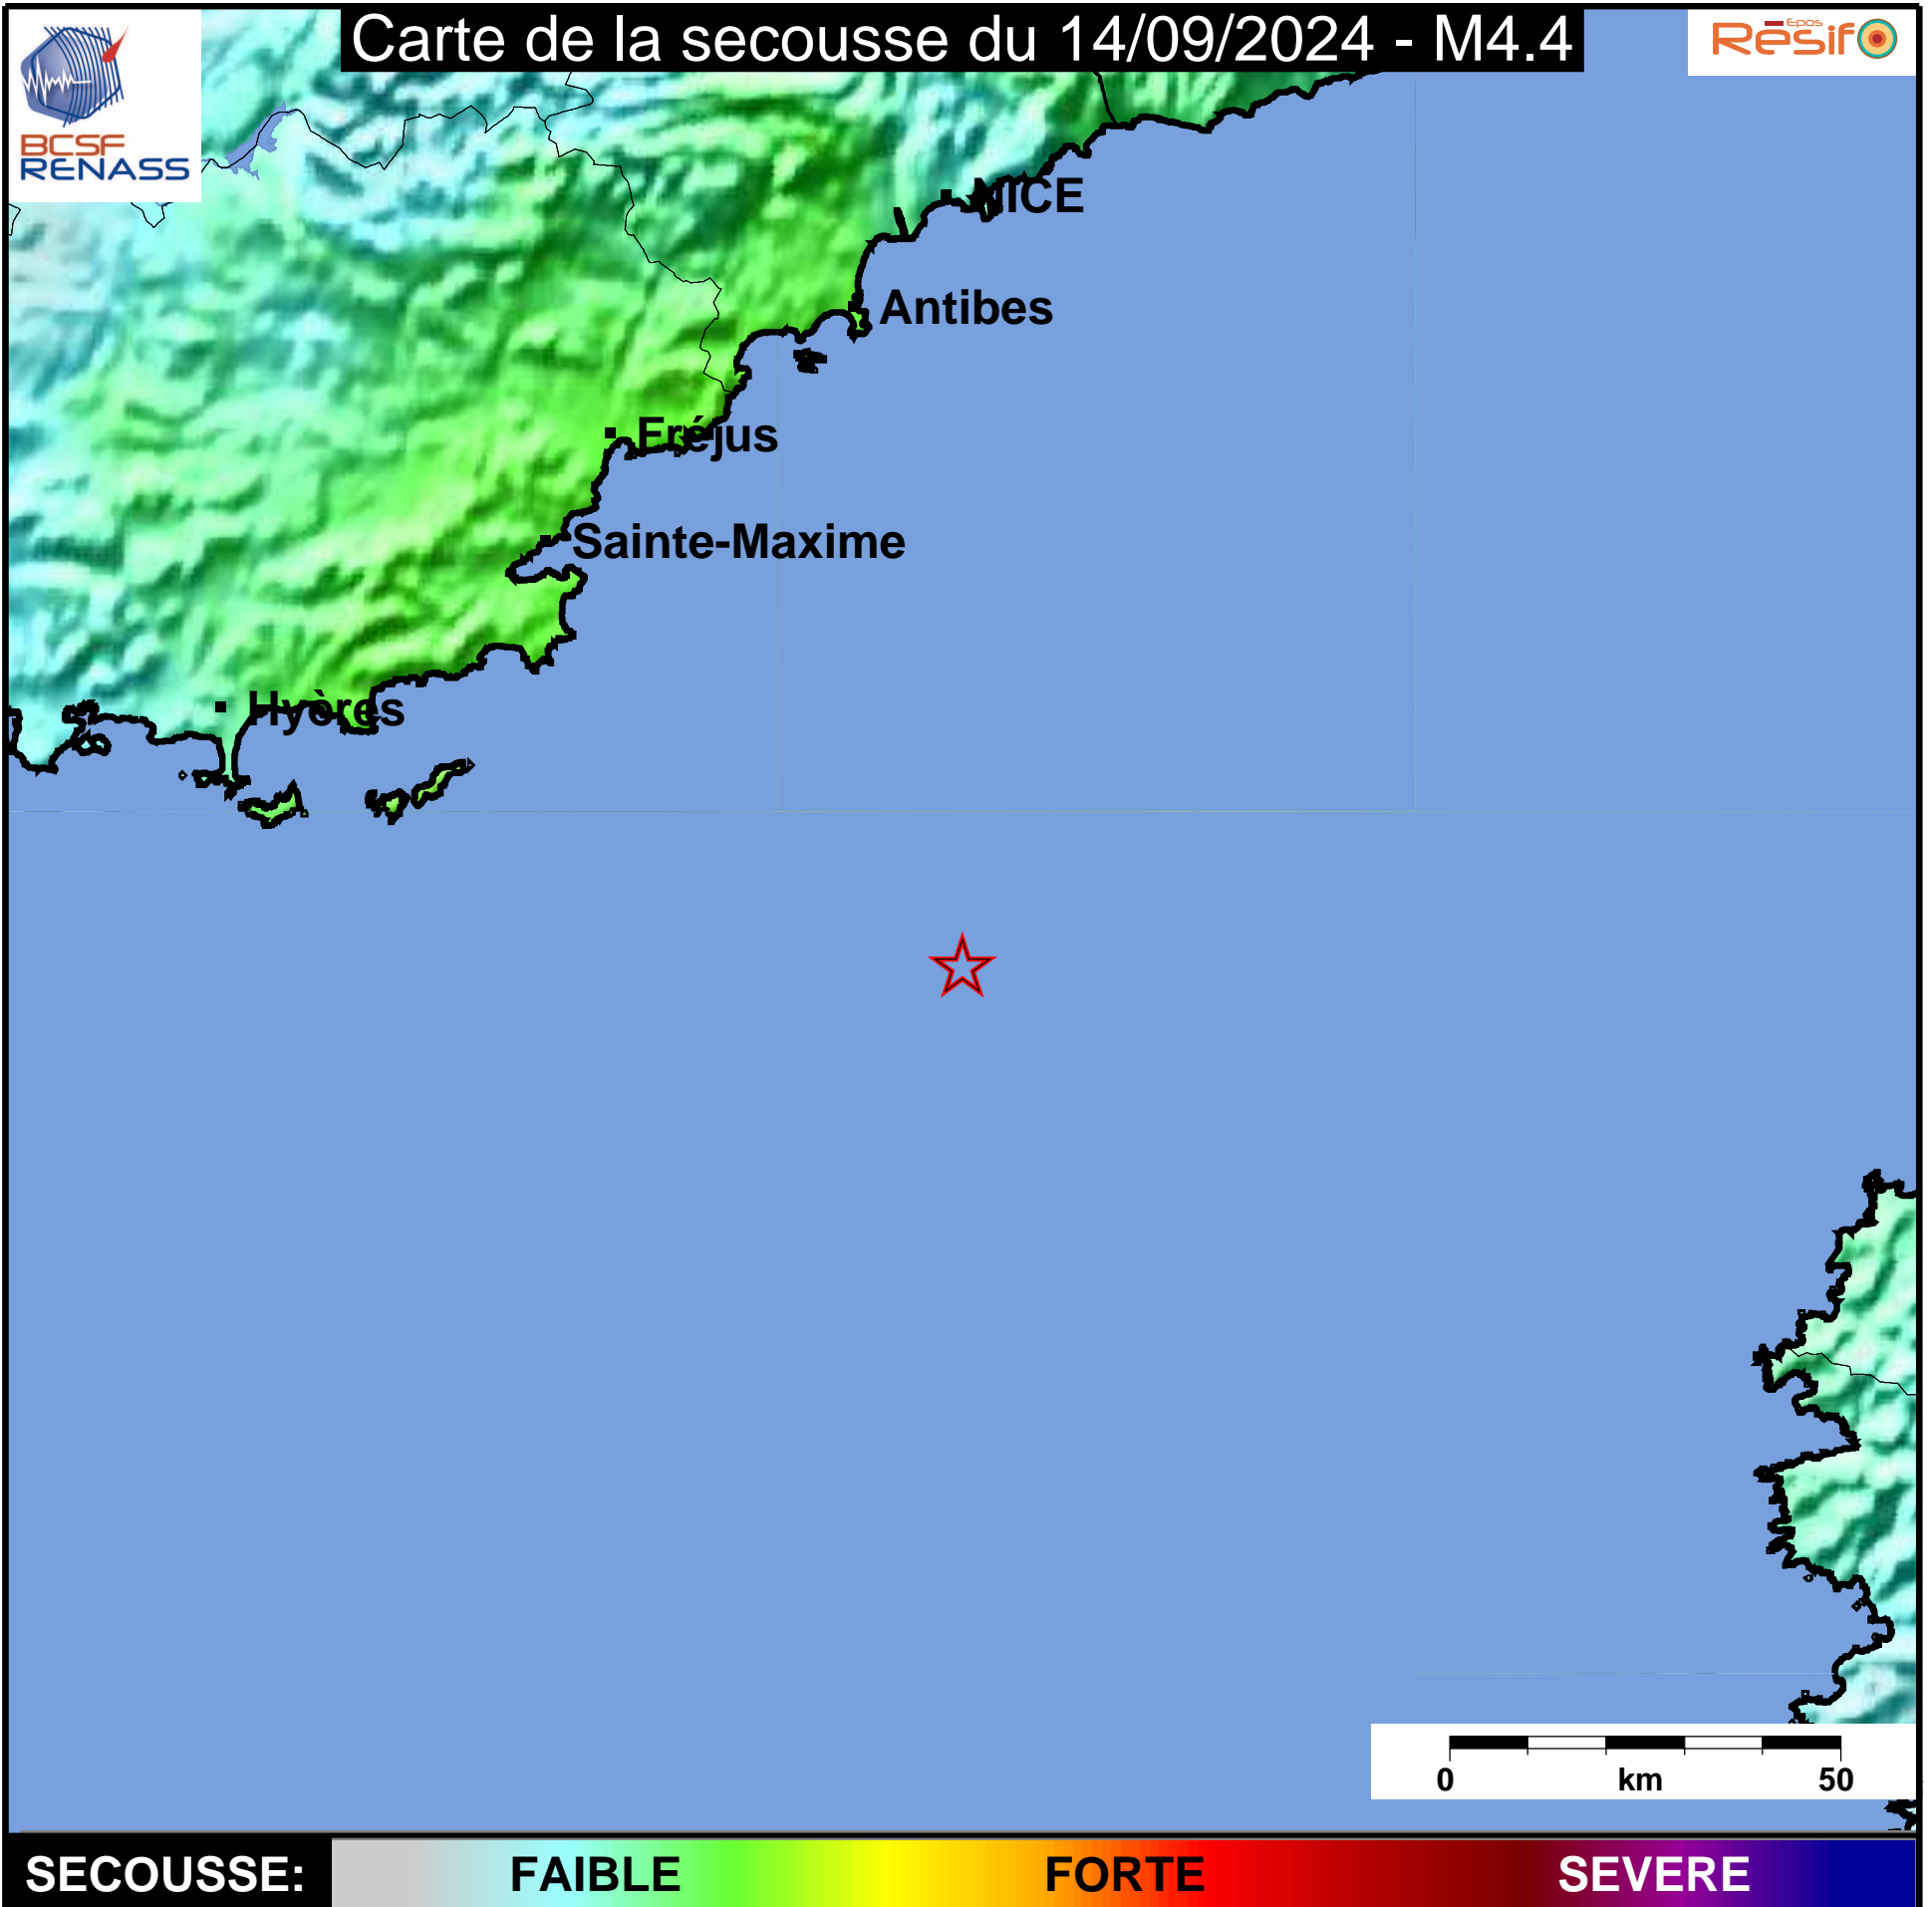

Carte de la secousse du 14/09/2024 - M4.4

SECOUSSE: FAIBLE FORTE SEVERE

www.franceseisme.fr

Date de mise à jour : 21/09/2024 18:52:19 GMT

basé sur ShakeMap®, USGS