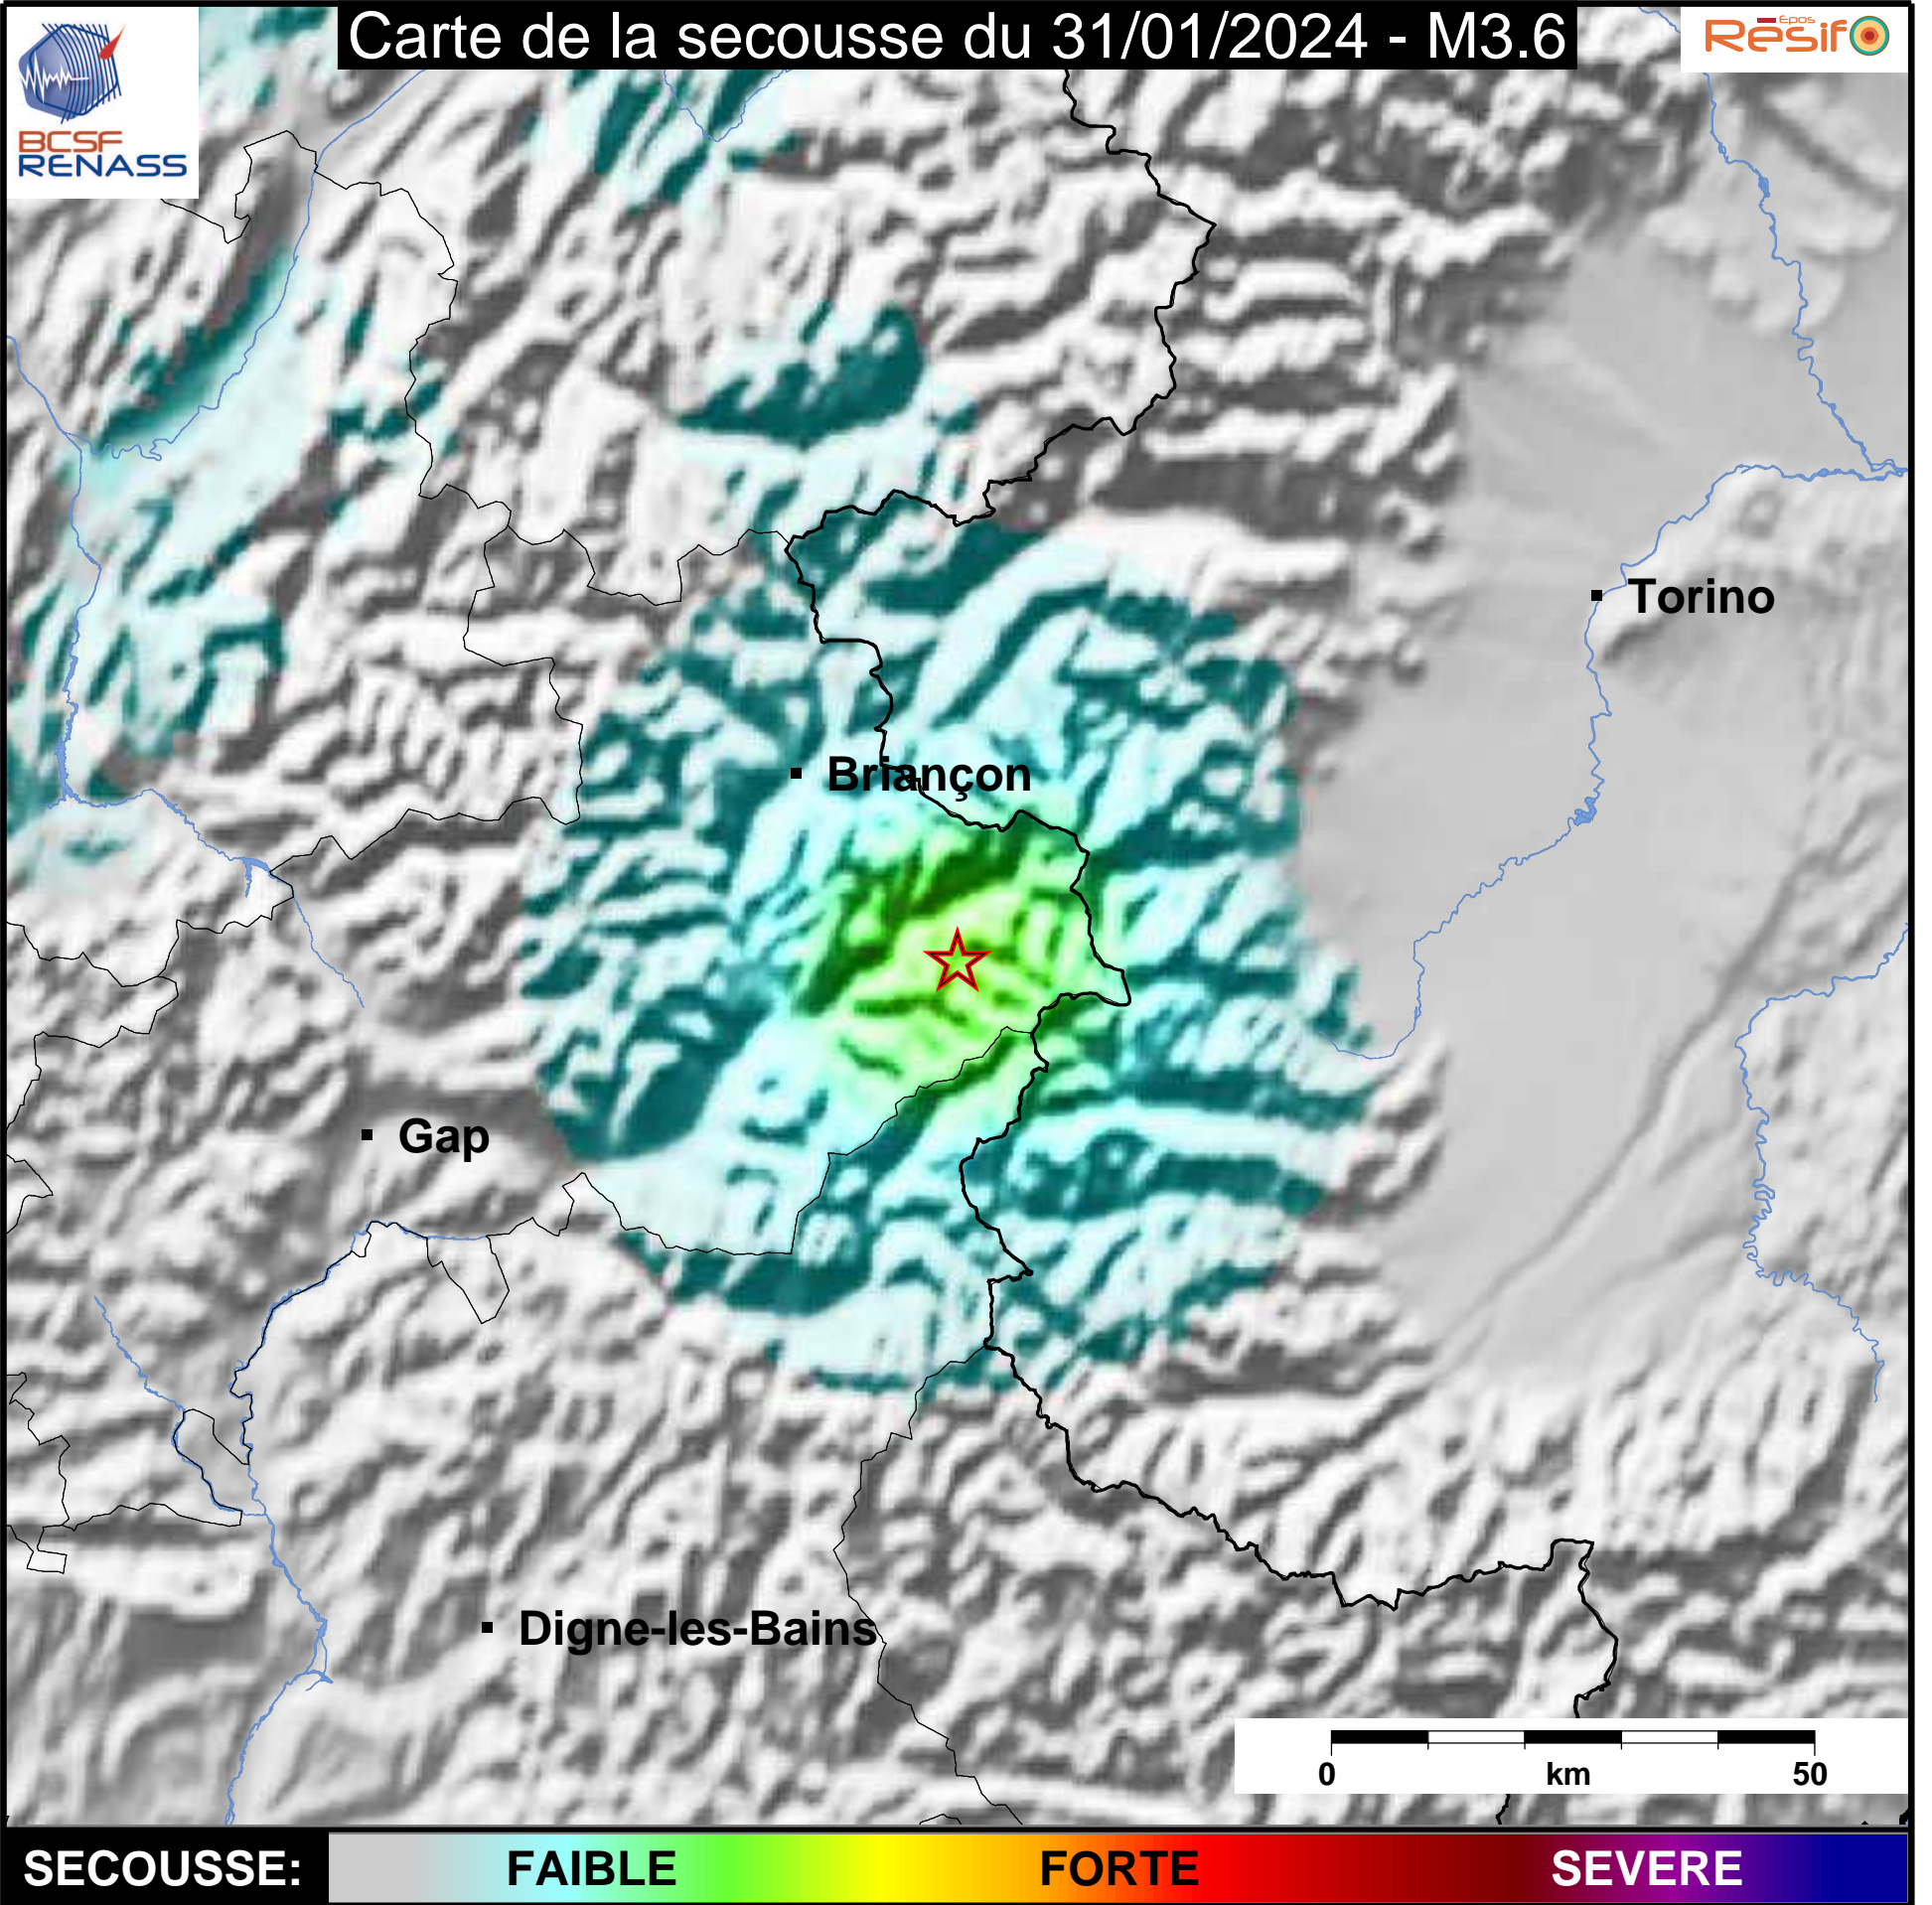

Carte de la secousse du 31/01/2024 - M3.6

www.franceseisme.fr

Date de mise à jour : 07/02/2024 02:42:18 GMT

basé sur ShakeMap®, USGS