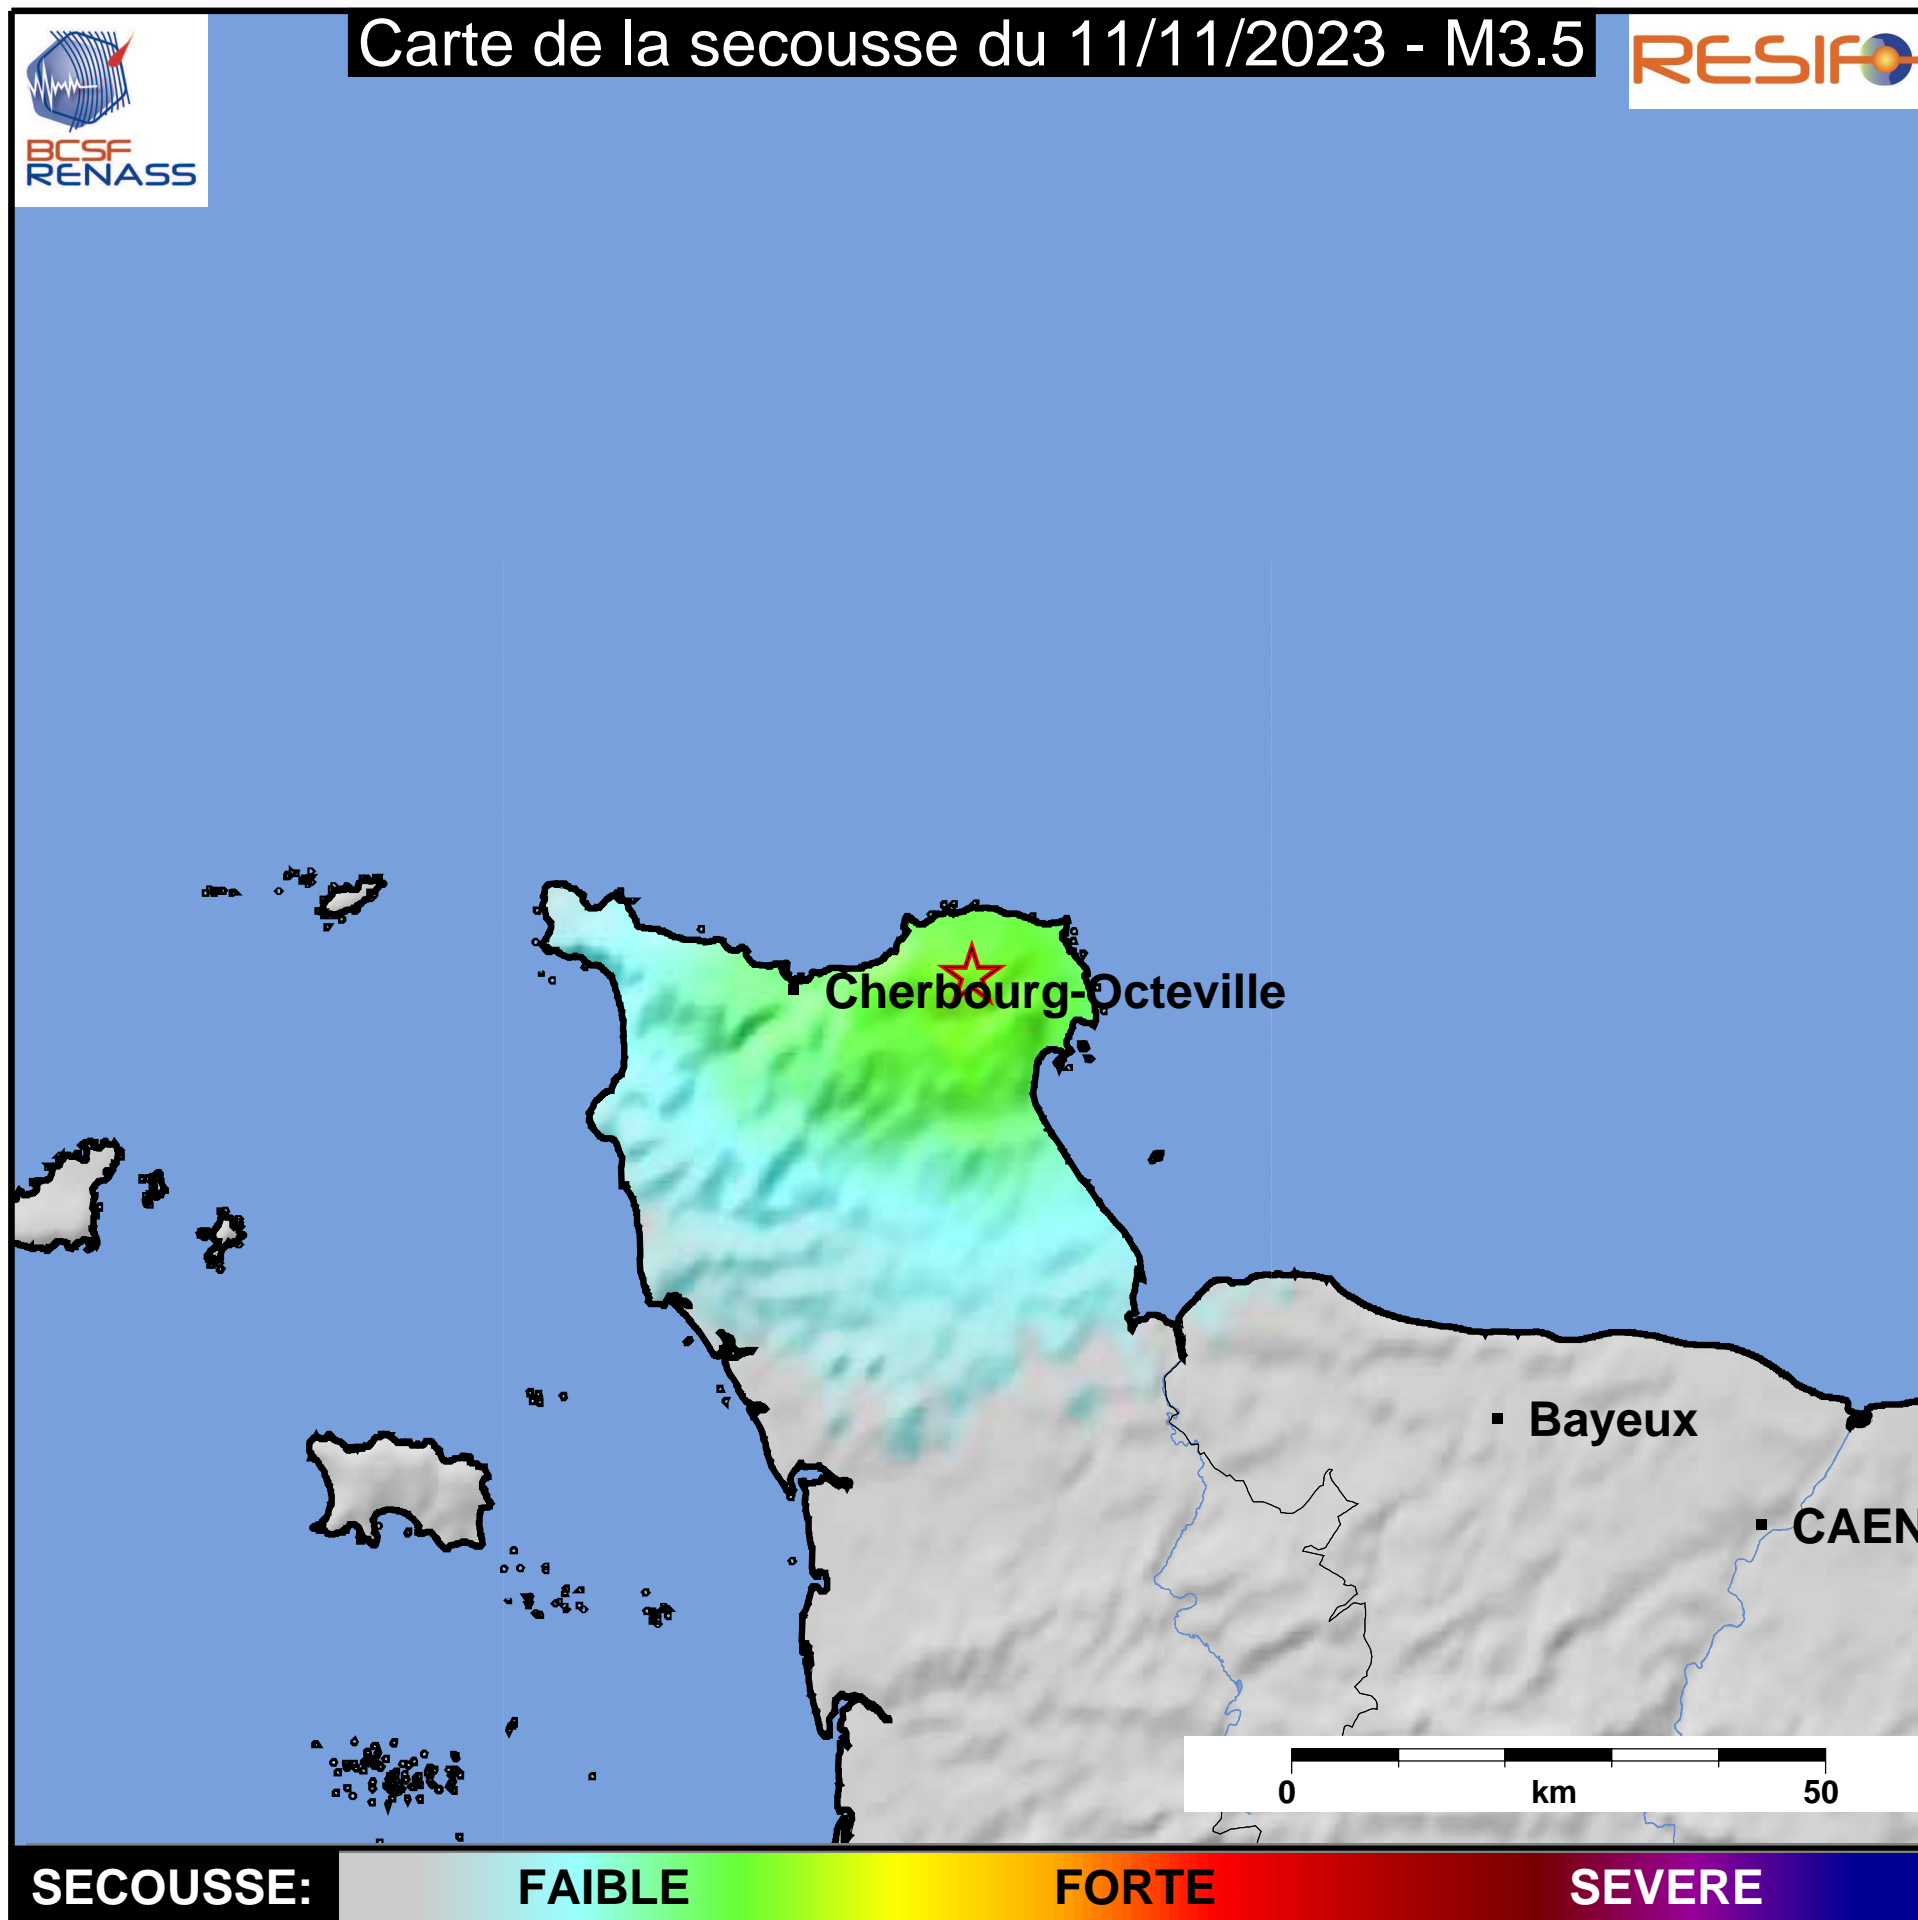

Carte de la secousse du 11/11/2023 - M3.5

SECOUSSE:

FAIBLE

FORTE

SEVERE

www.franceseisme.fr

Date de mise à jour : 14/11/2023 09:37:00 GMT

basé sur ShakeMap®, USGS