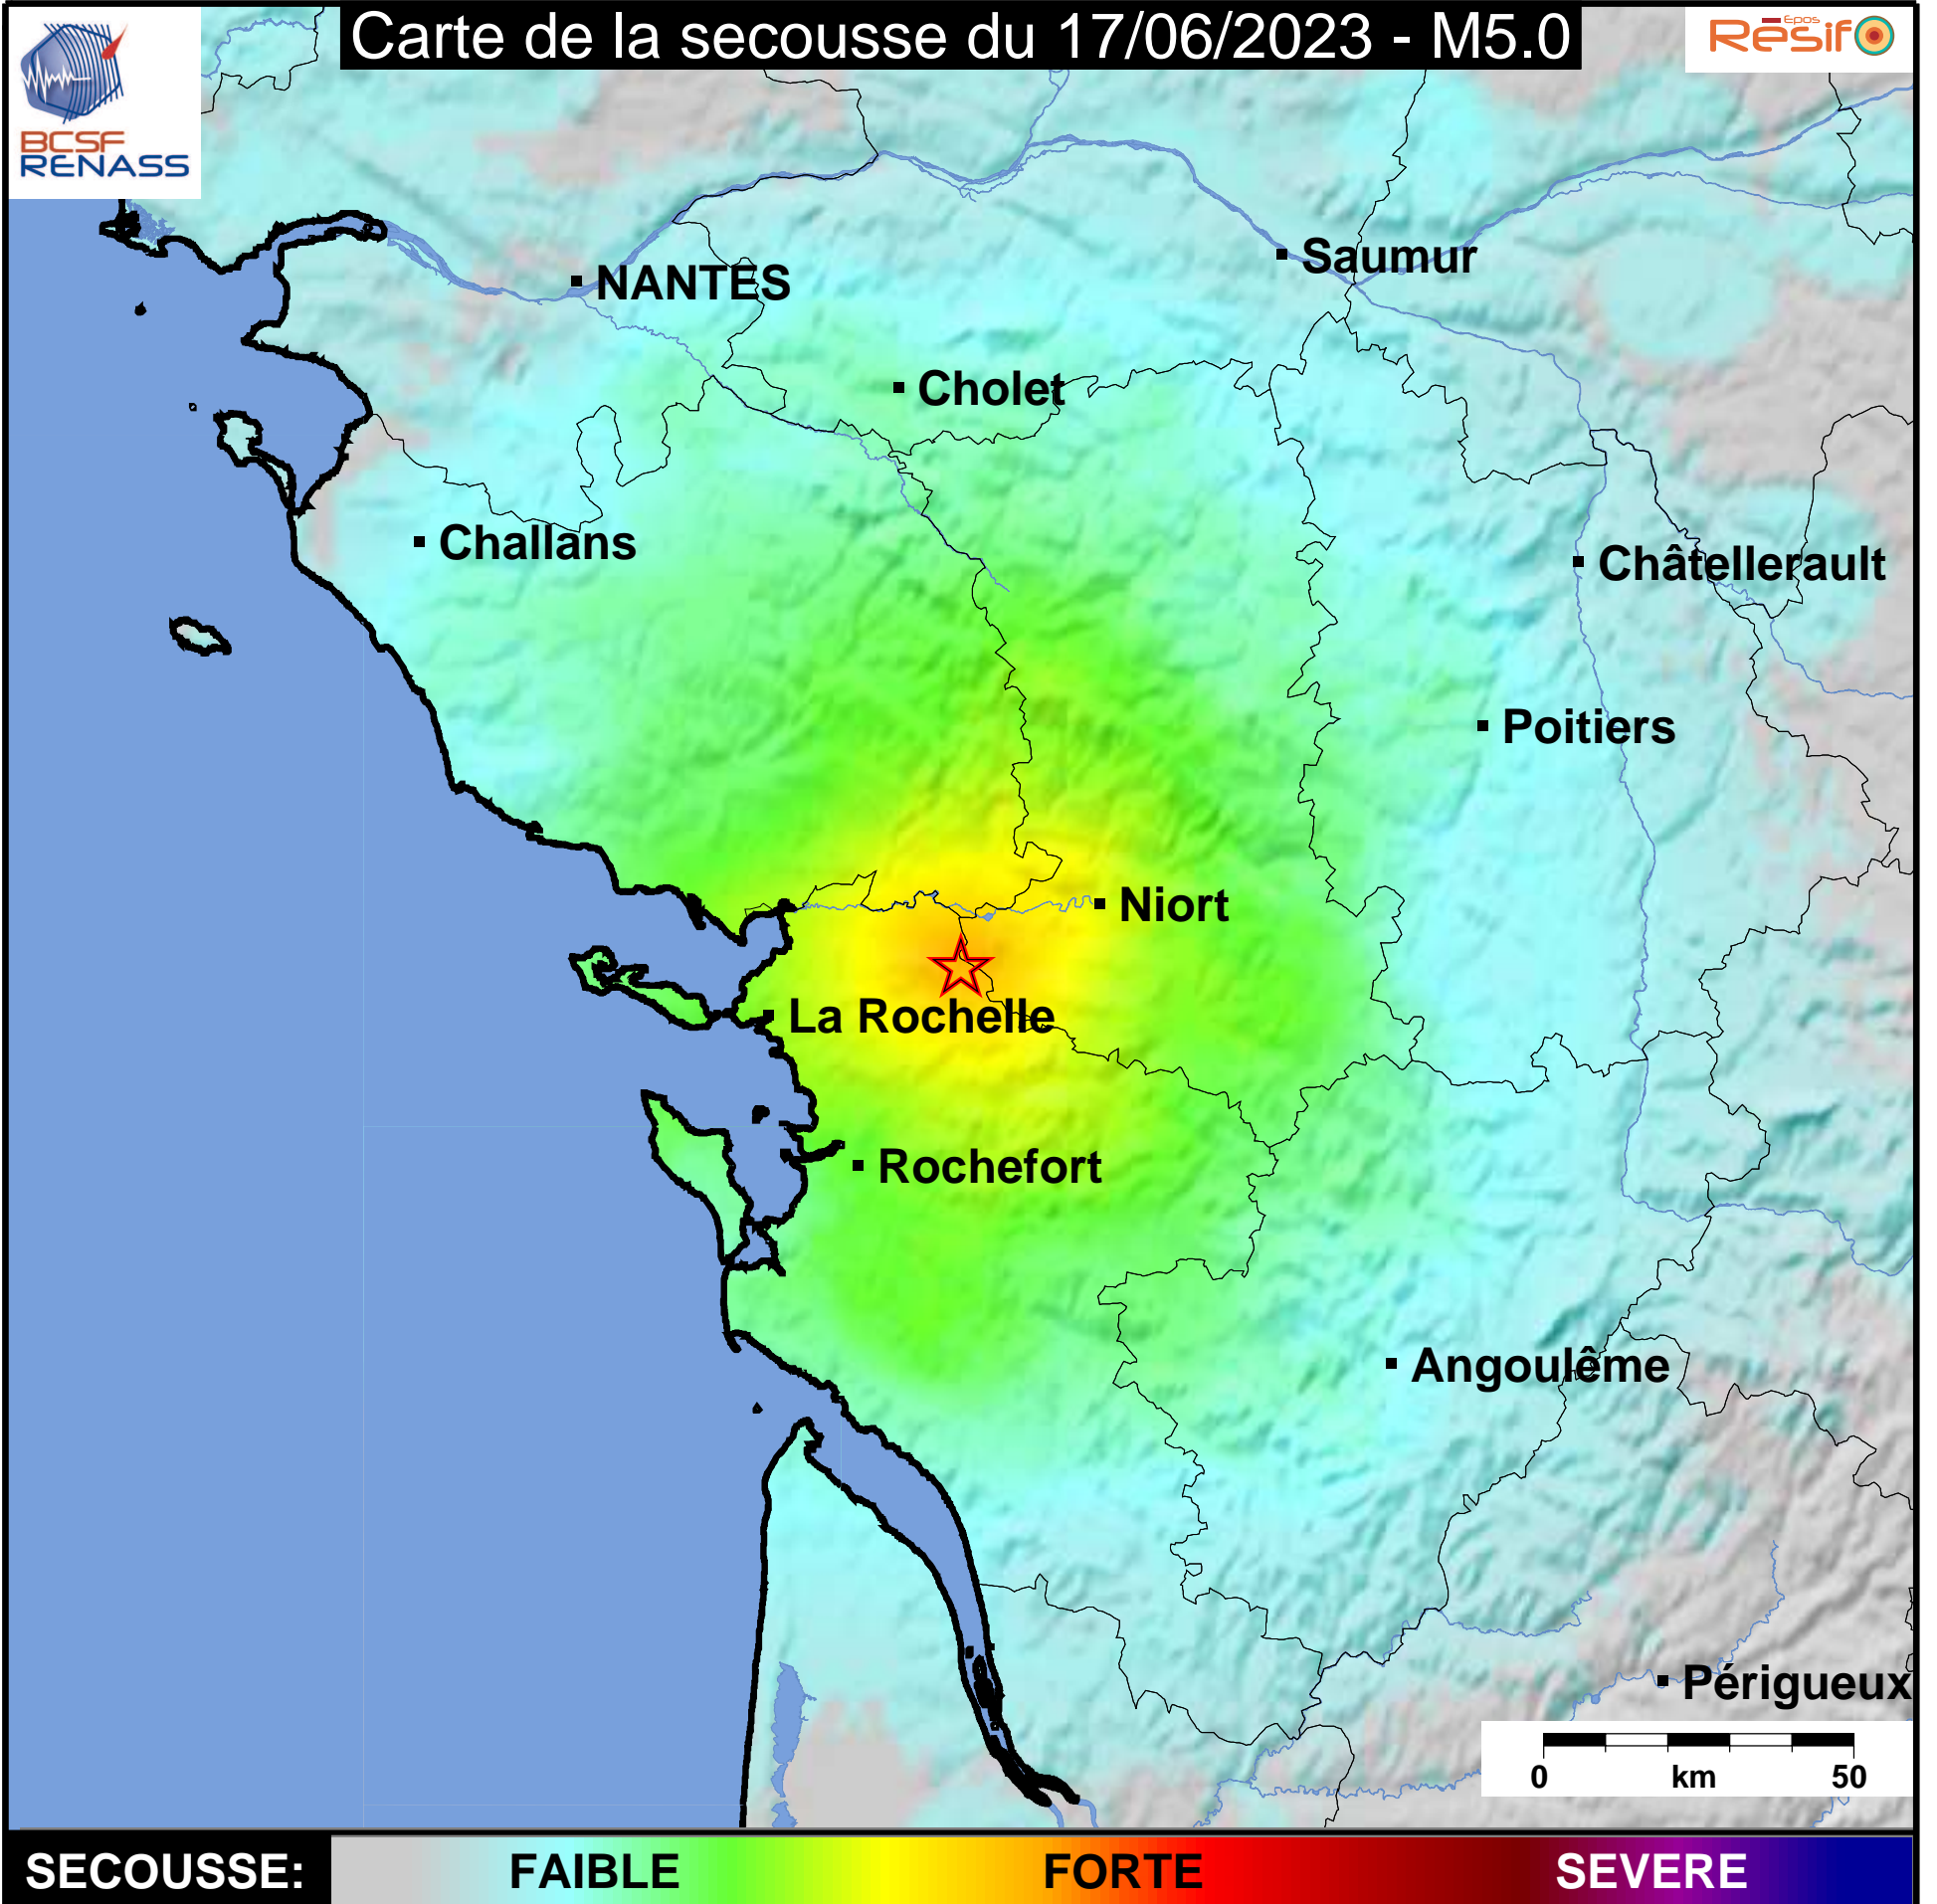

Carte de la secousse du 17/06/2023 - M5.0

www.franceseisme.fr

Date de mise à jour : 24/06/2023 02:32:22 GMT

basé sur ShakeMap®, USGS