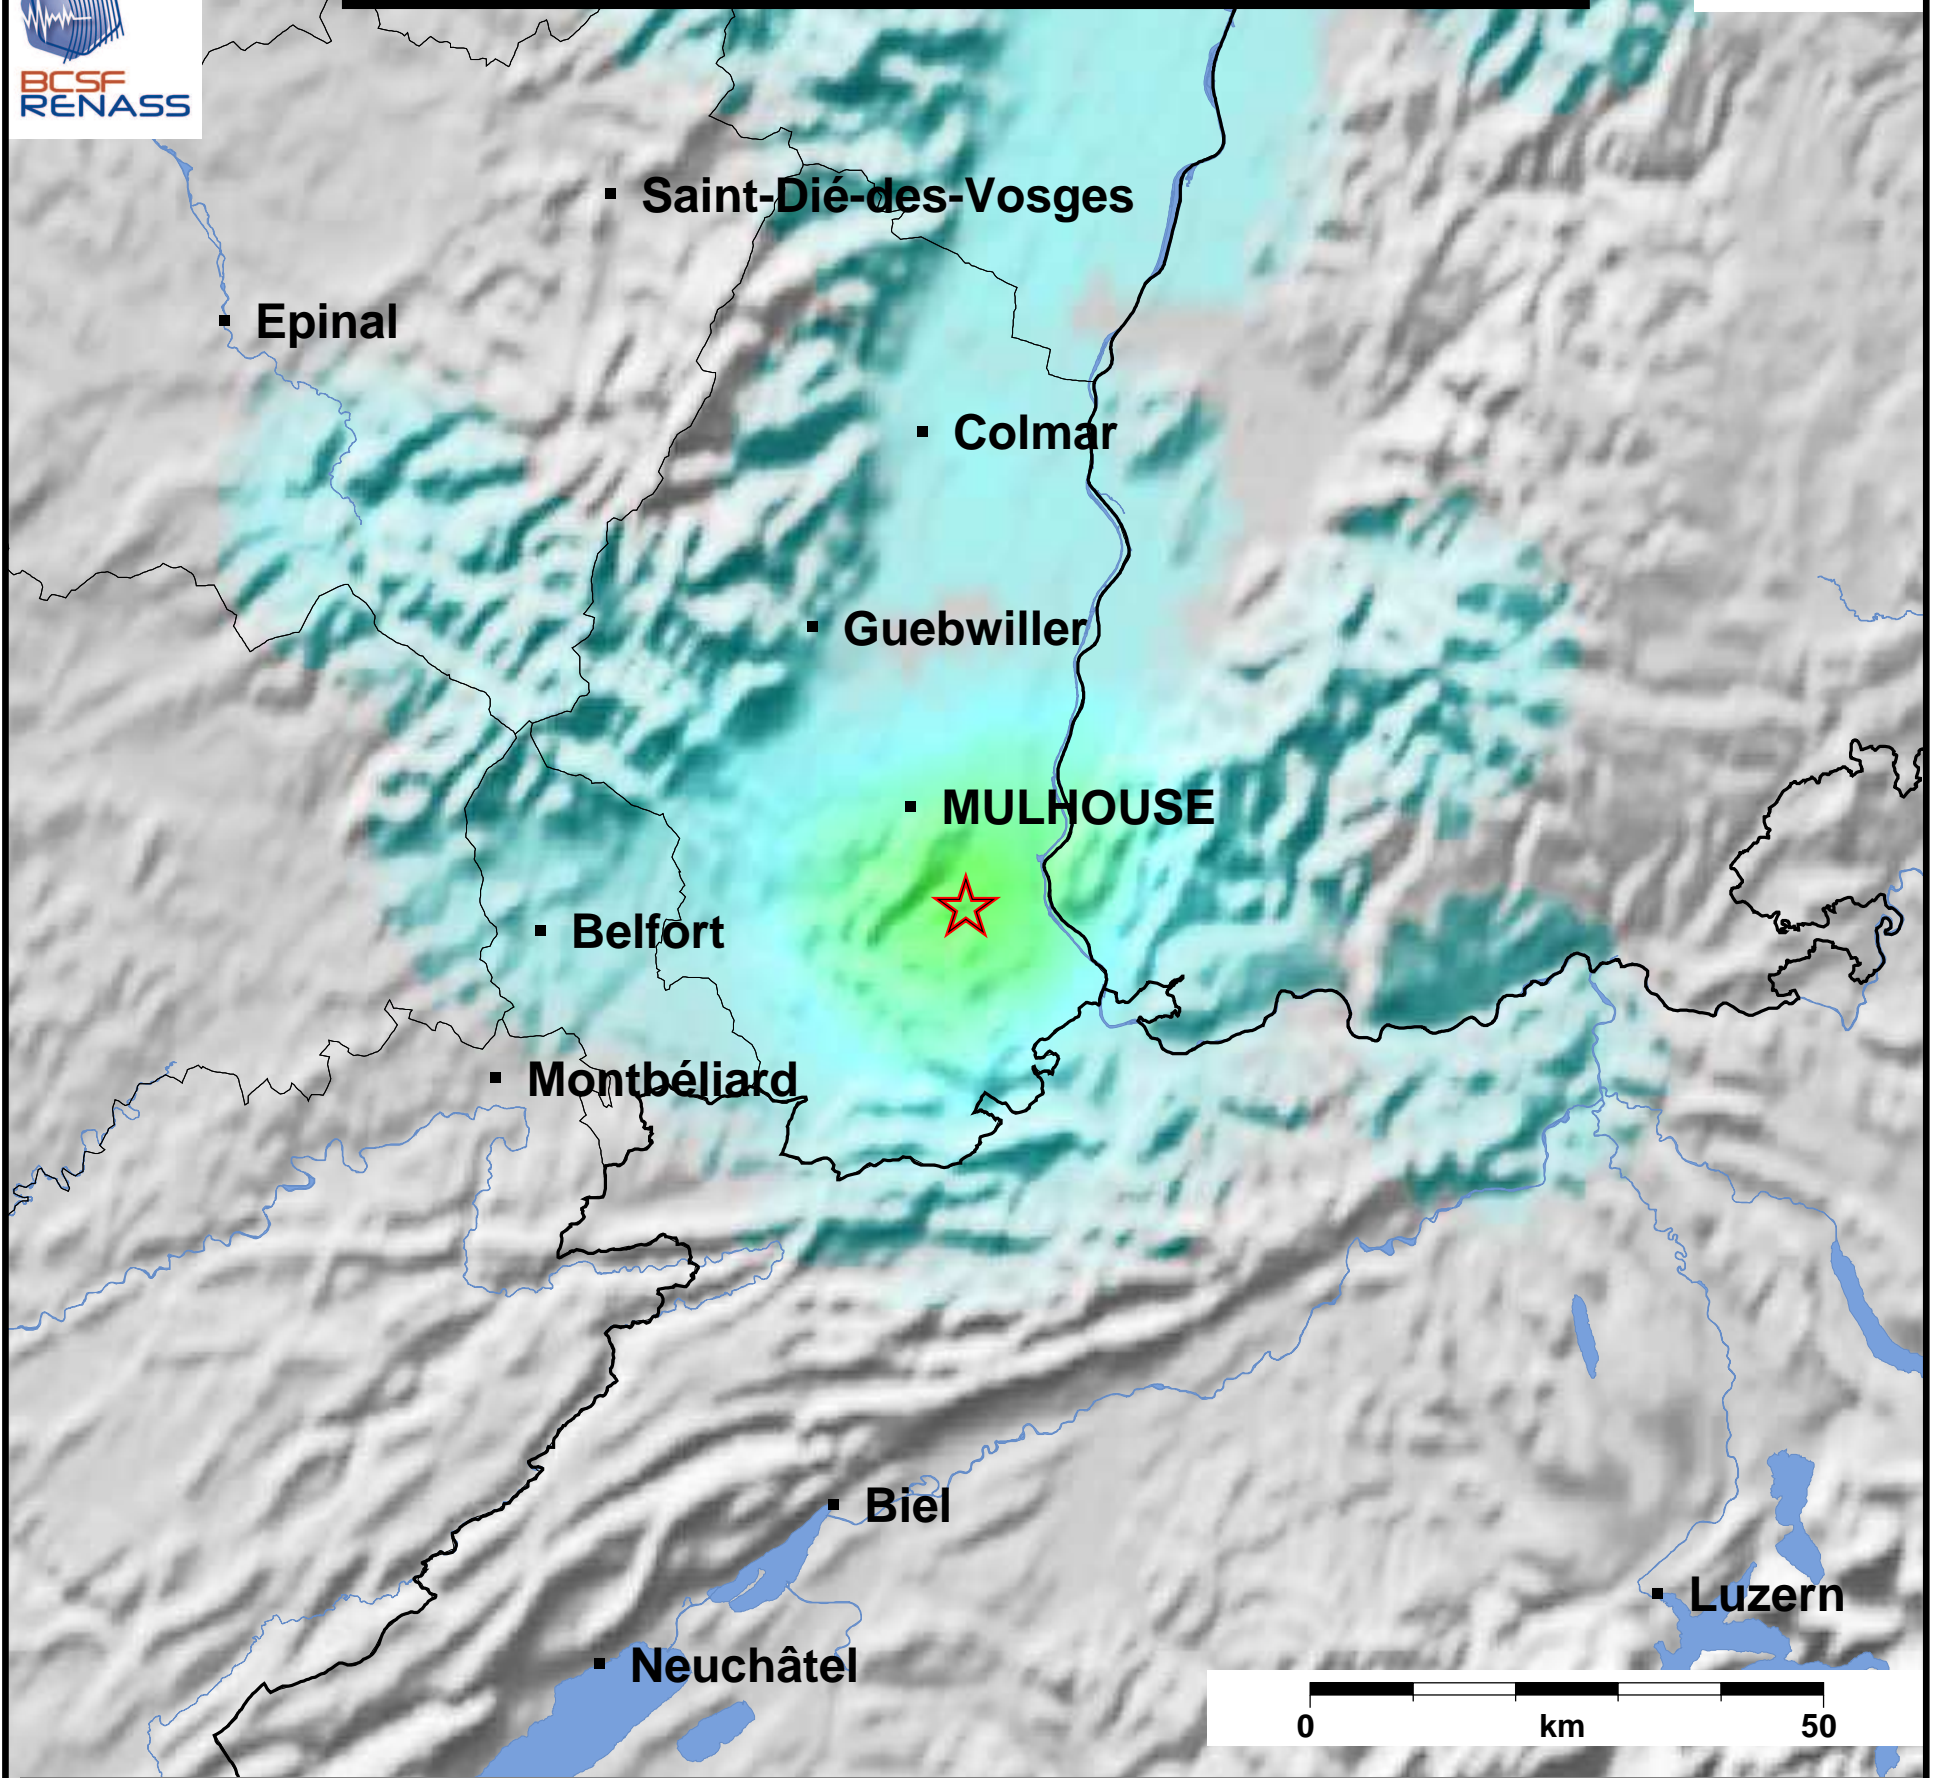

Carte de la secousse du 01/06/2023 - M3.9

www.franceseisme.fr

Date de mise à jour : 08/06/2023 12:52:13 GMT

basé sur ShakeMap®, USGS