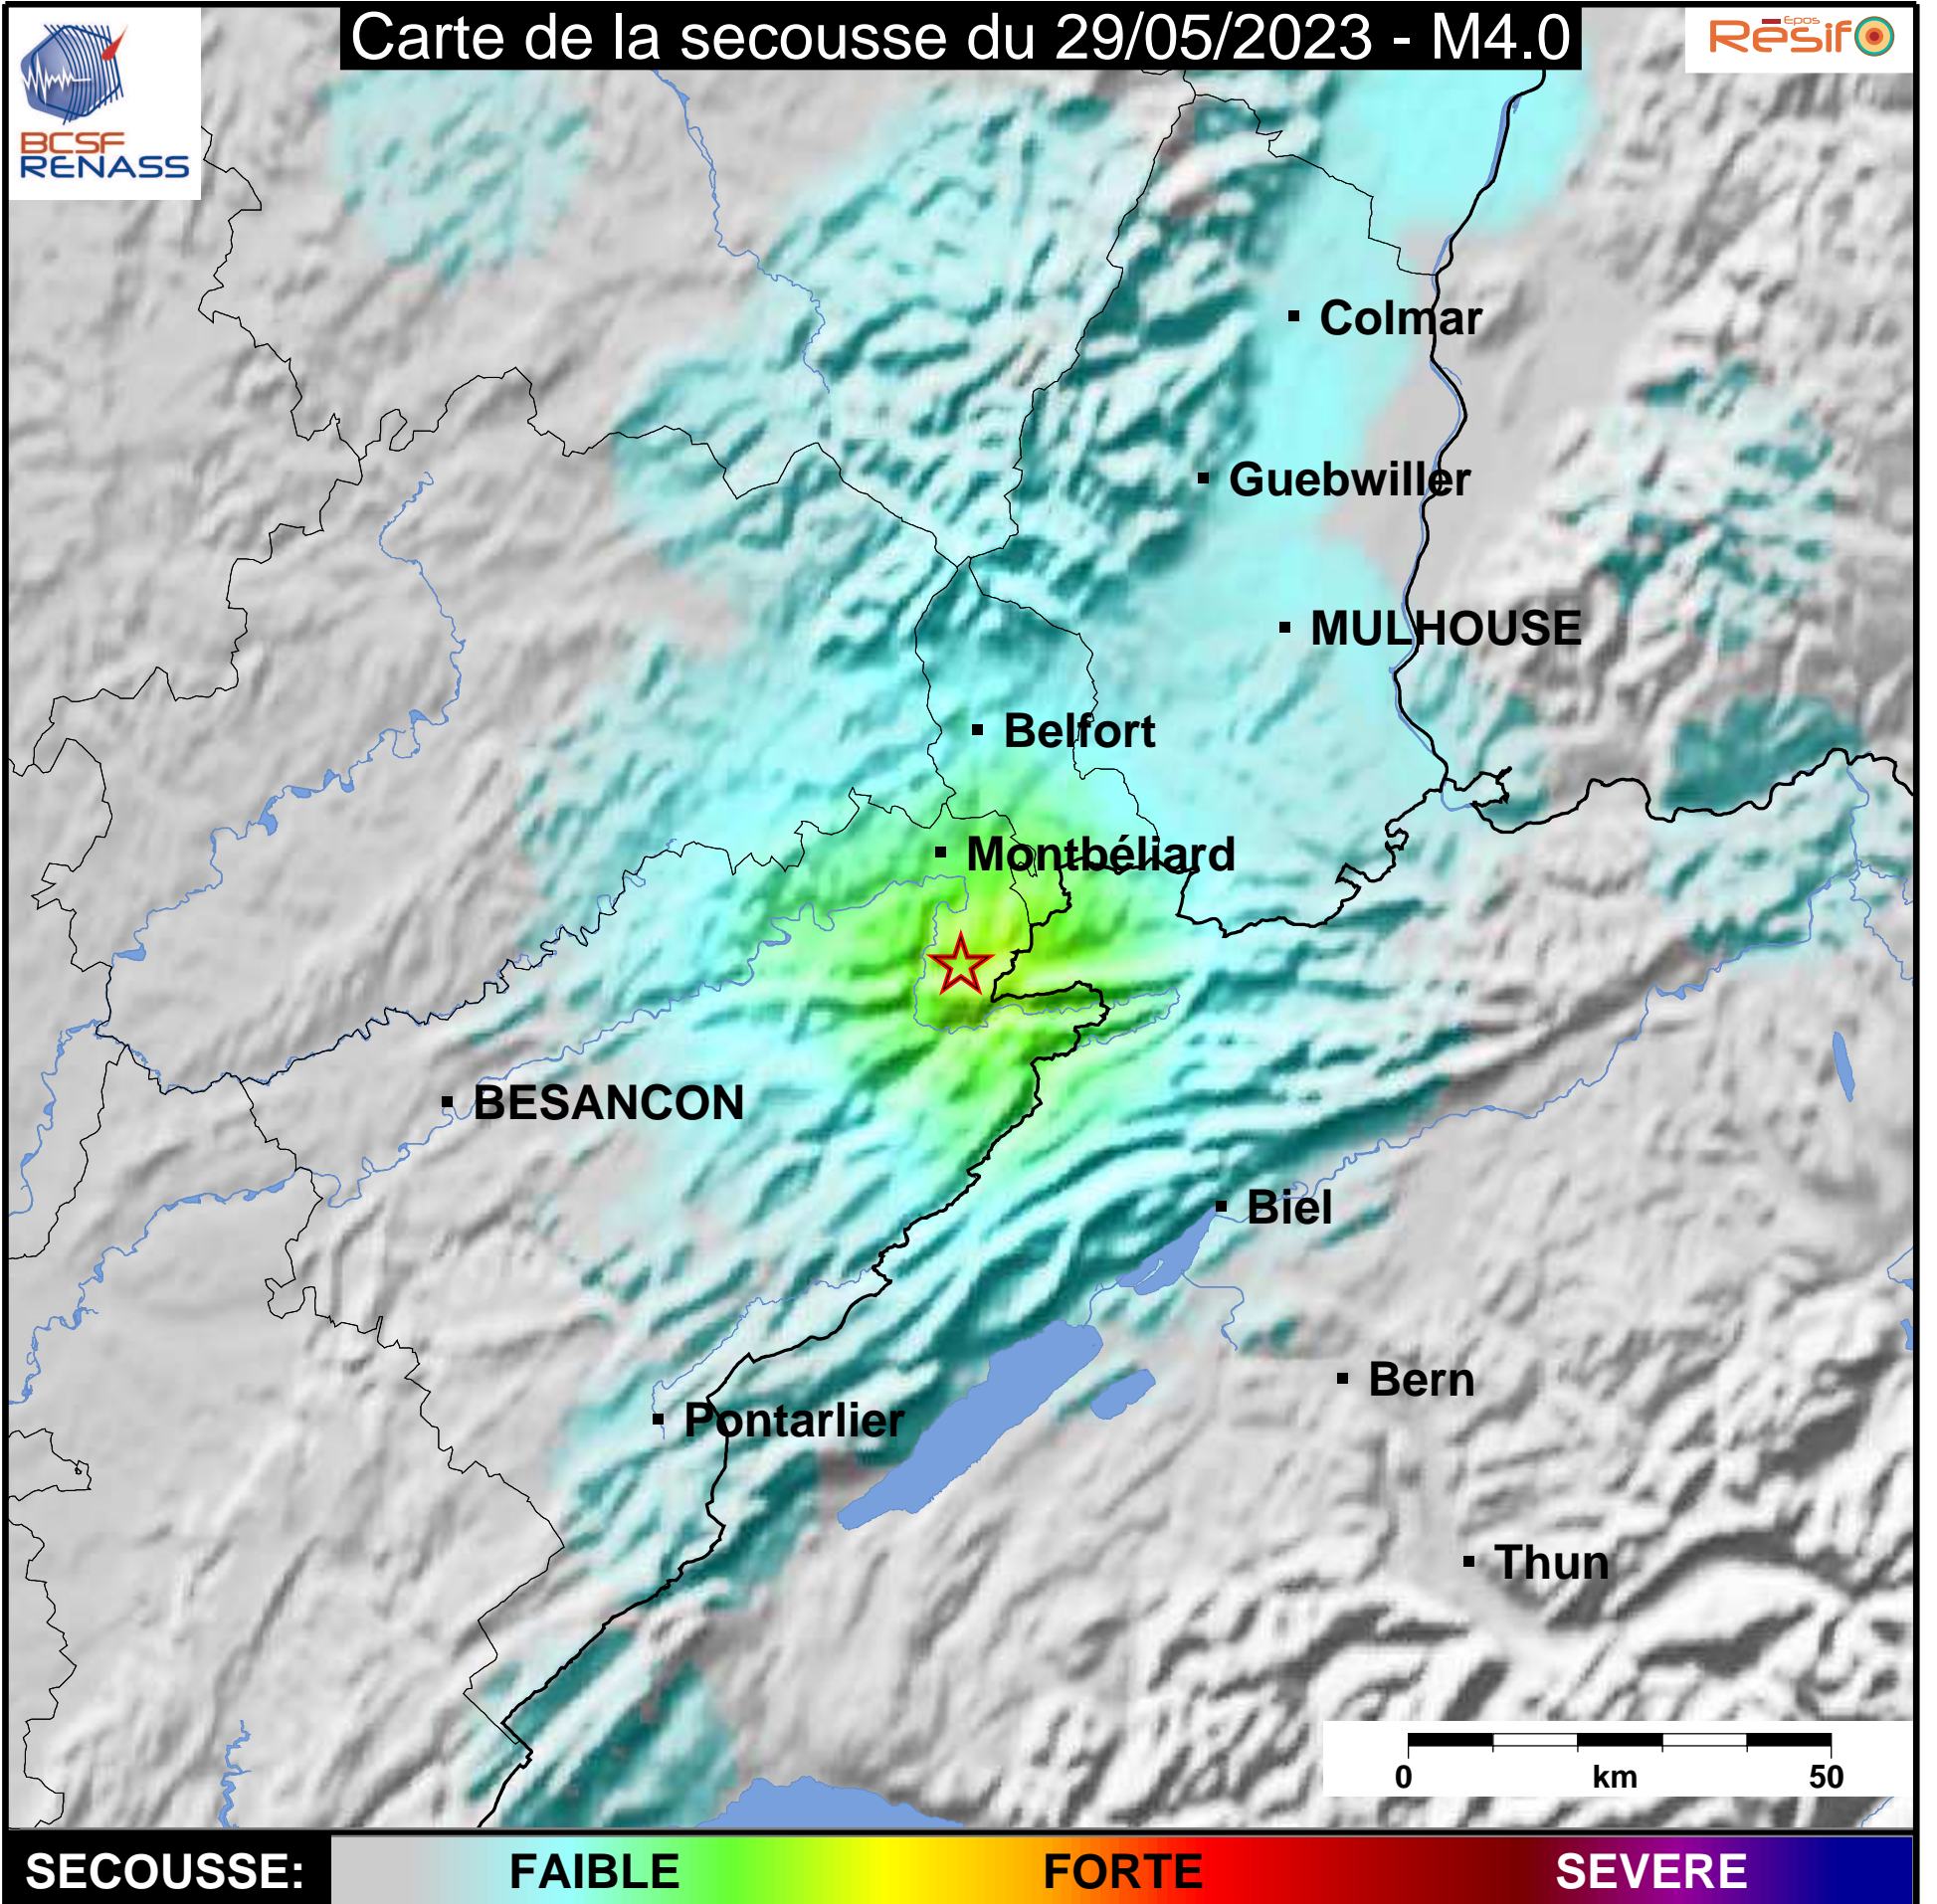

# Carte de la secousse du 29/05/2023 - M4.0

[www.franceseisme.fr](http://www.franceseisme.fr)

Date de mise à jour : 05/06/2023 19:22:17 GMT

basé sur ShakeMap®, USGS