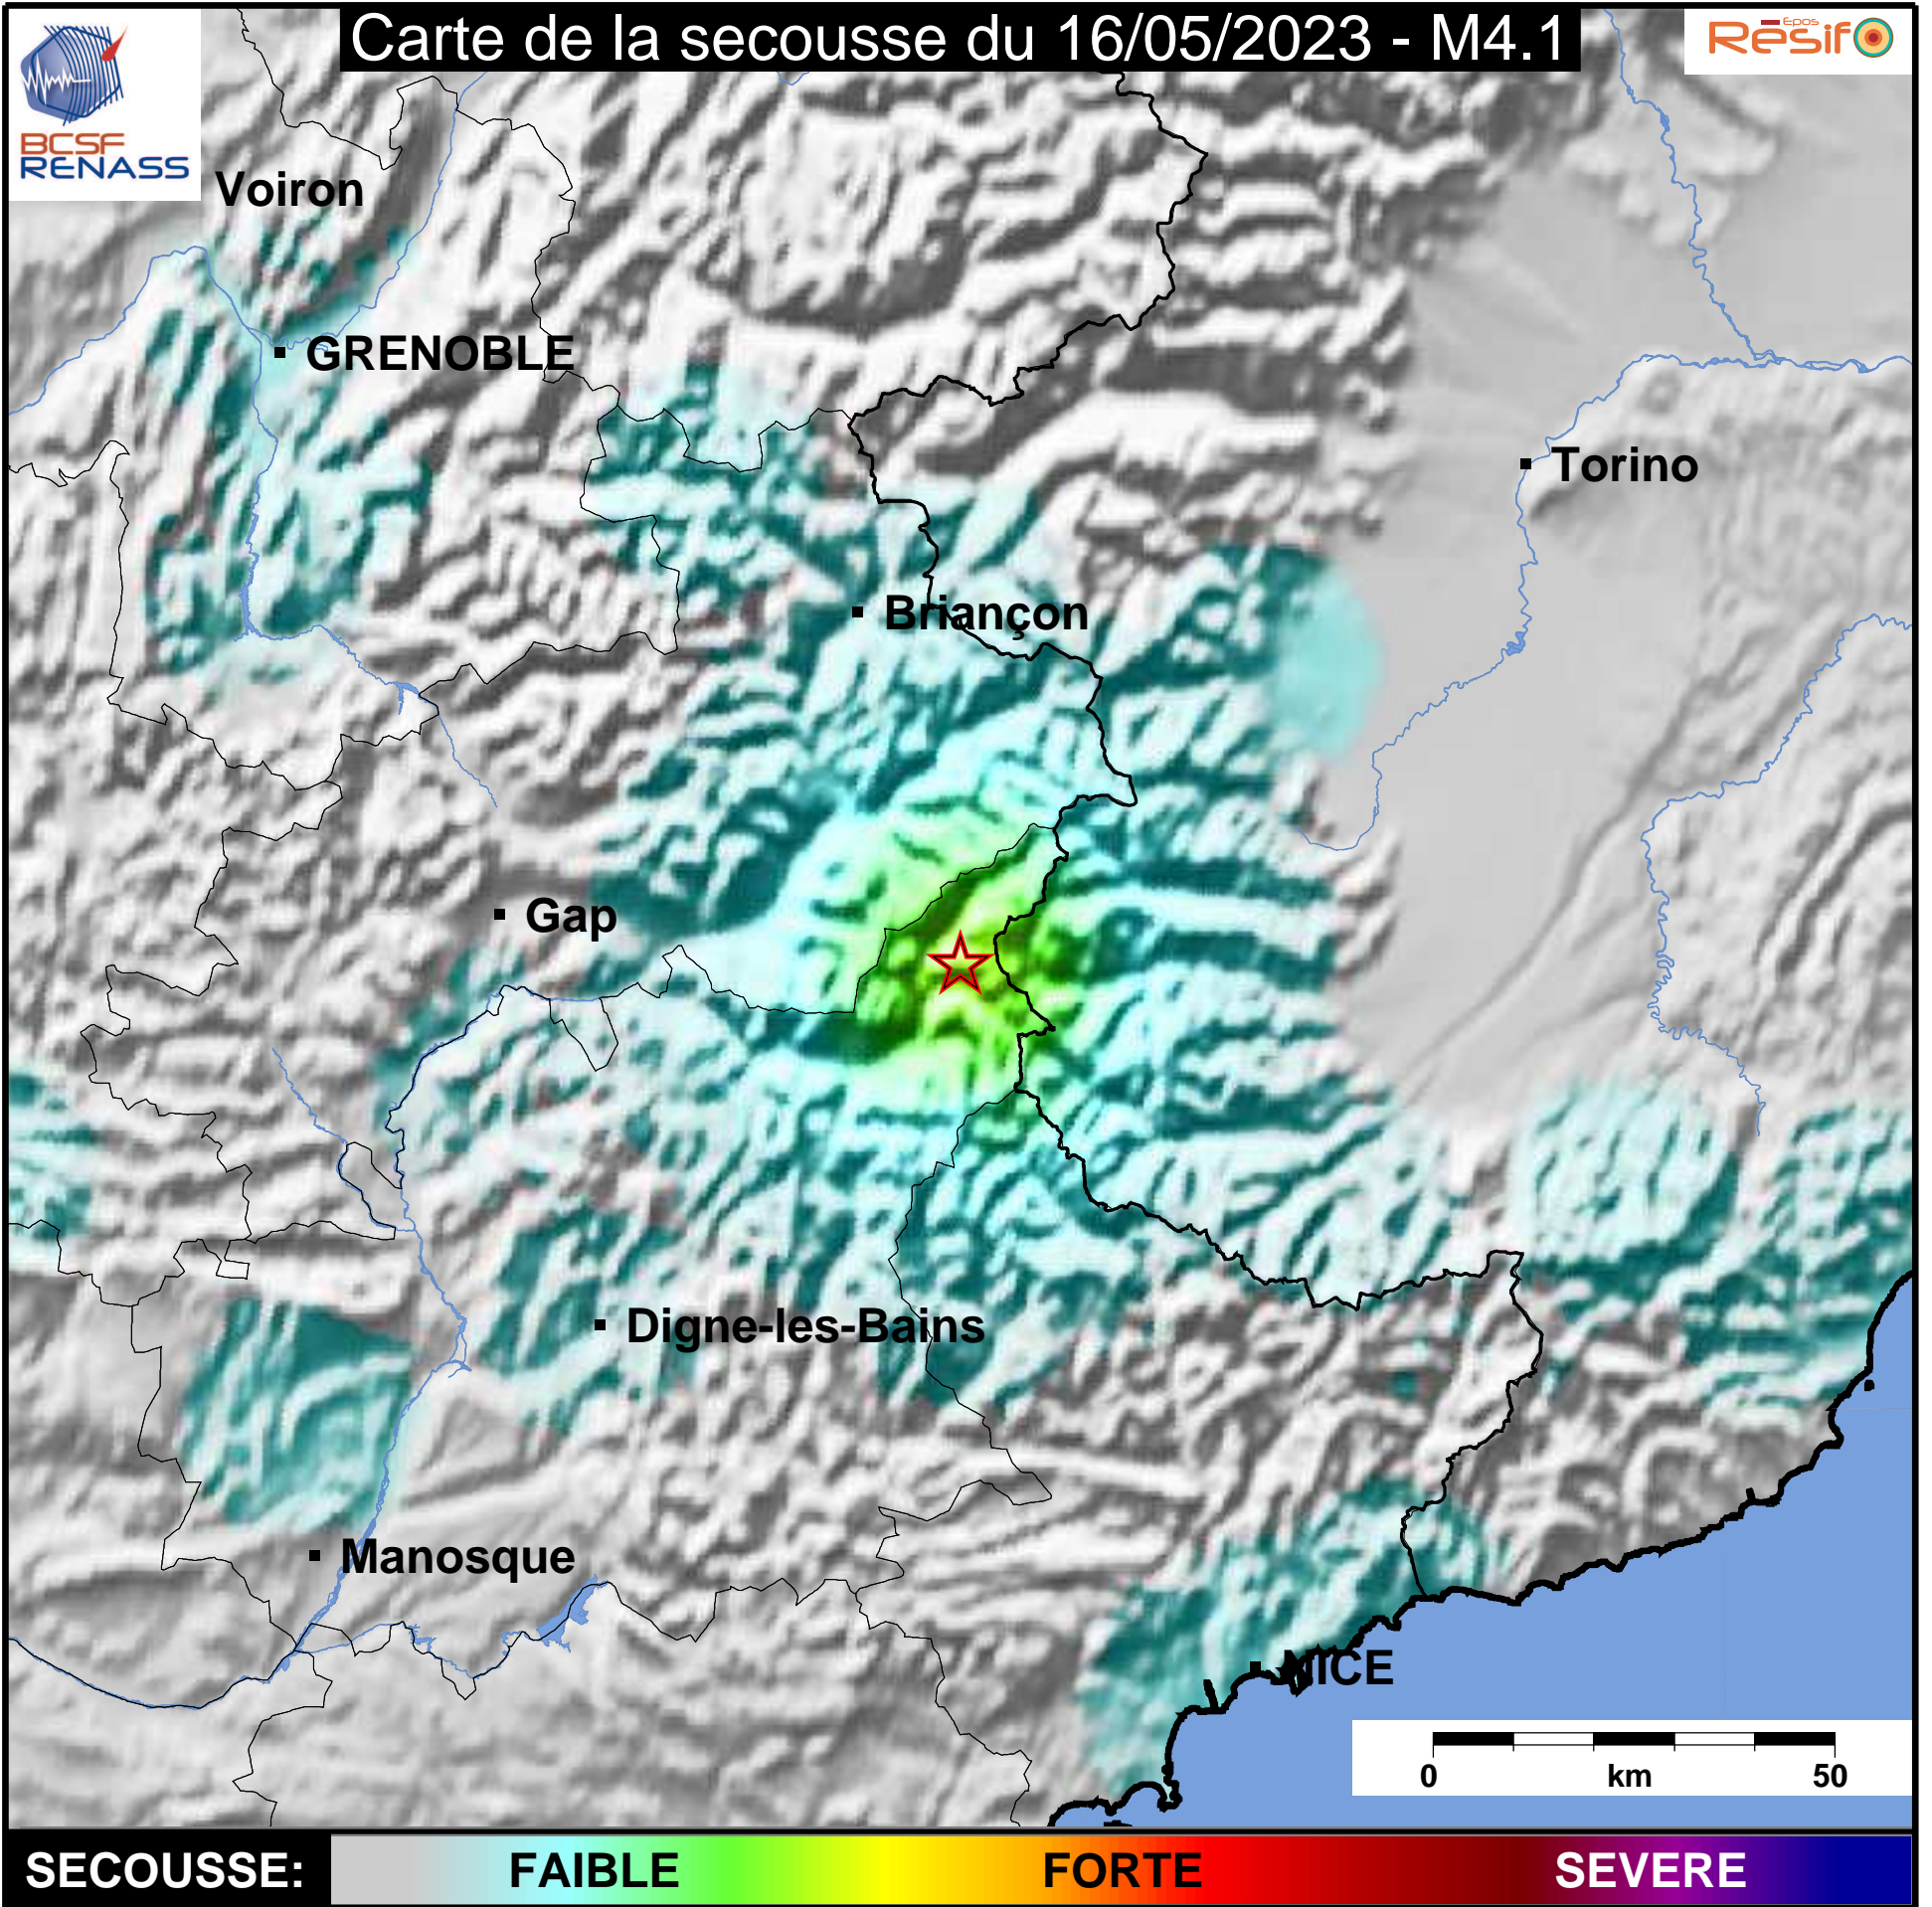

# Carte de la secousse du 16/05/2023 - M4.1

[www.franceseisme.fr](http://www.franceseisme.fr)

Date de mise à jour : 23/05/2023 06:22:14 GMT

basé sur ShakeMap®, USGS