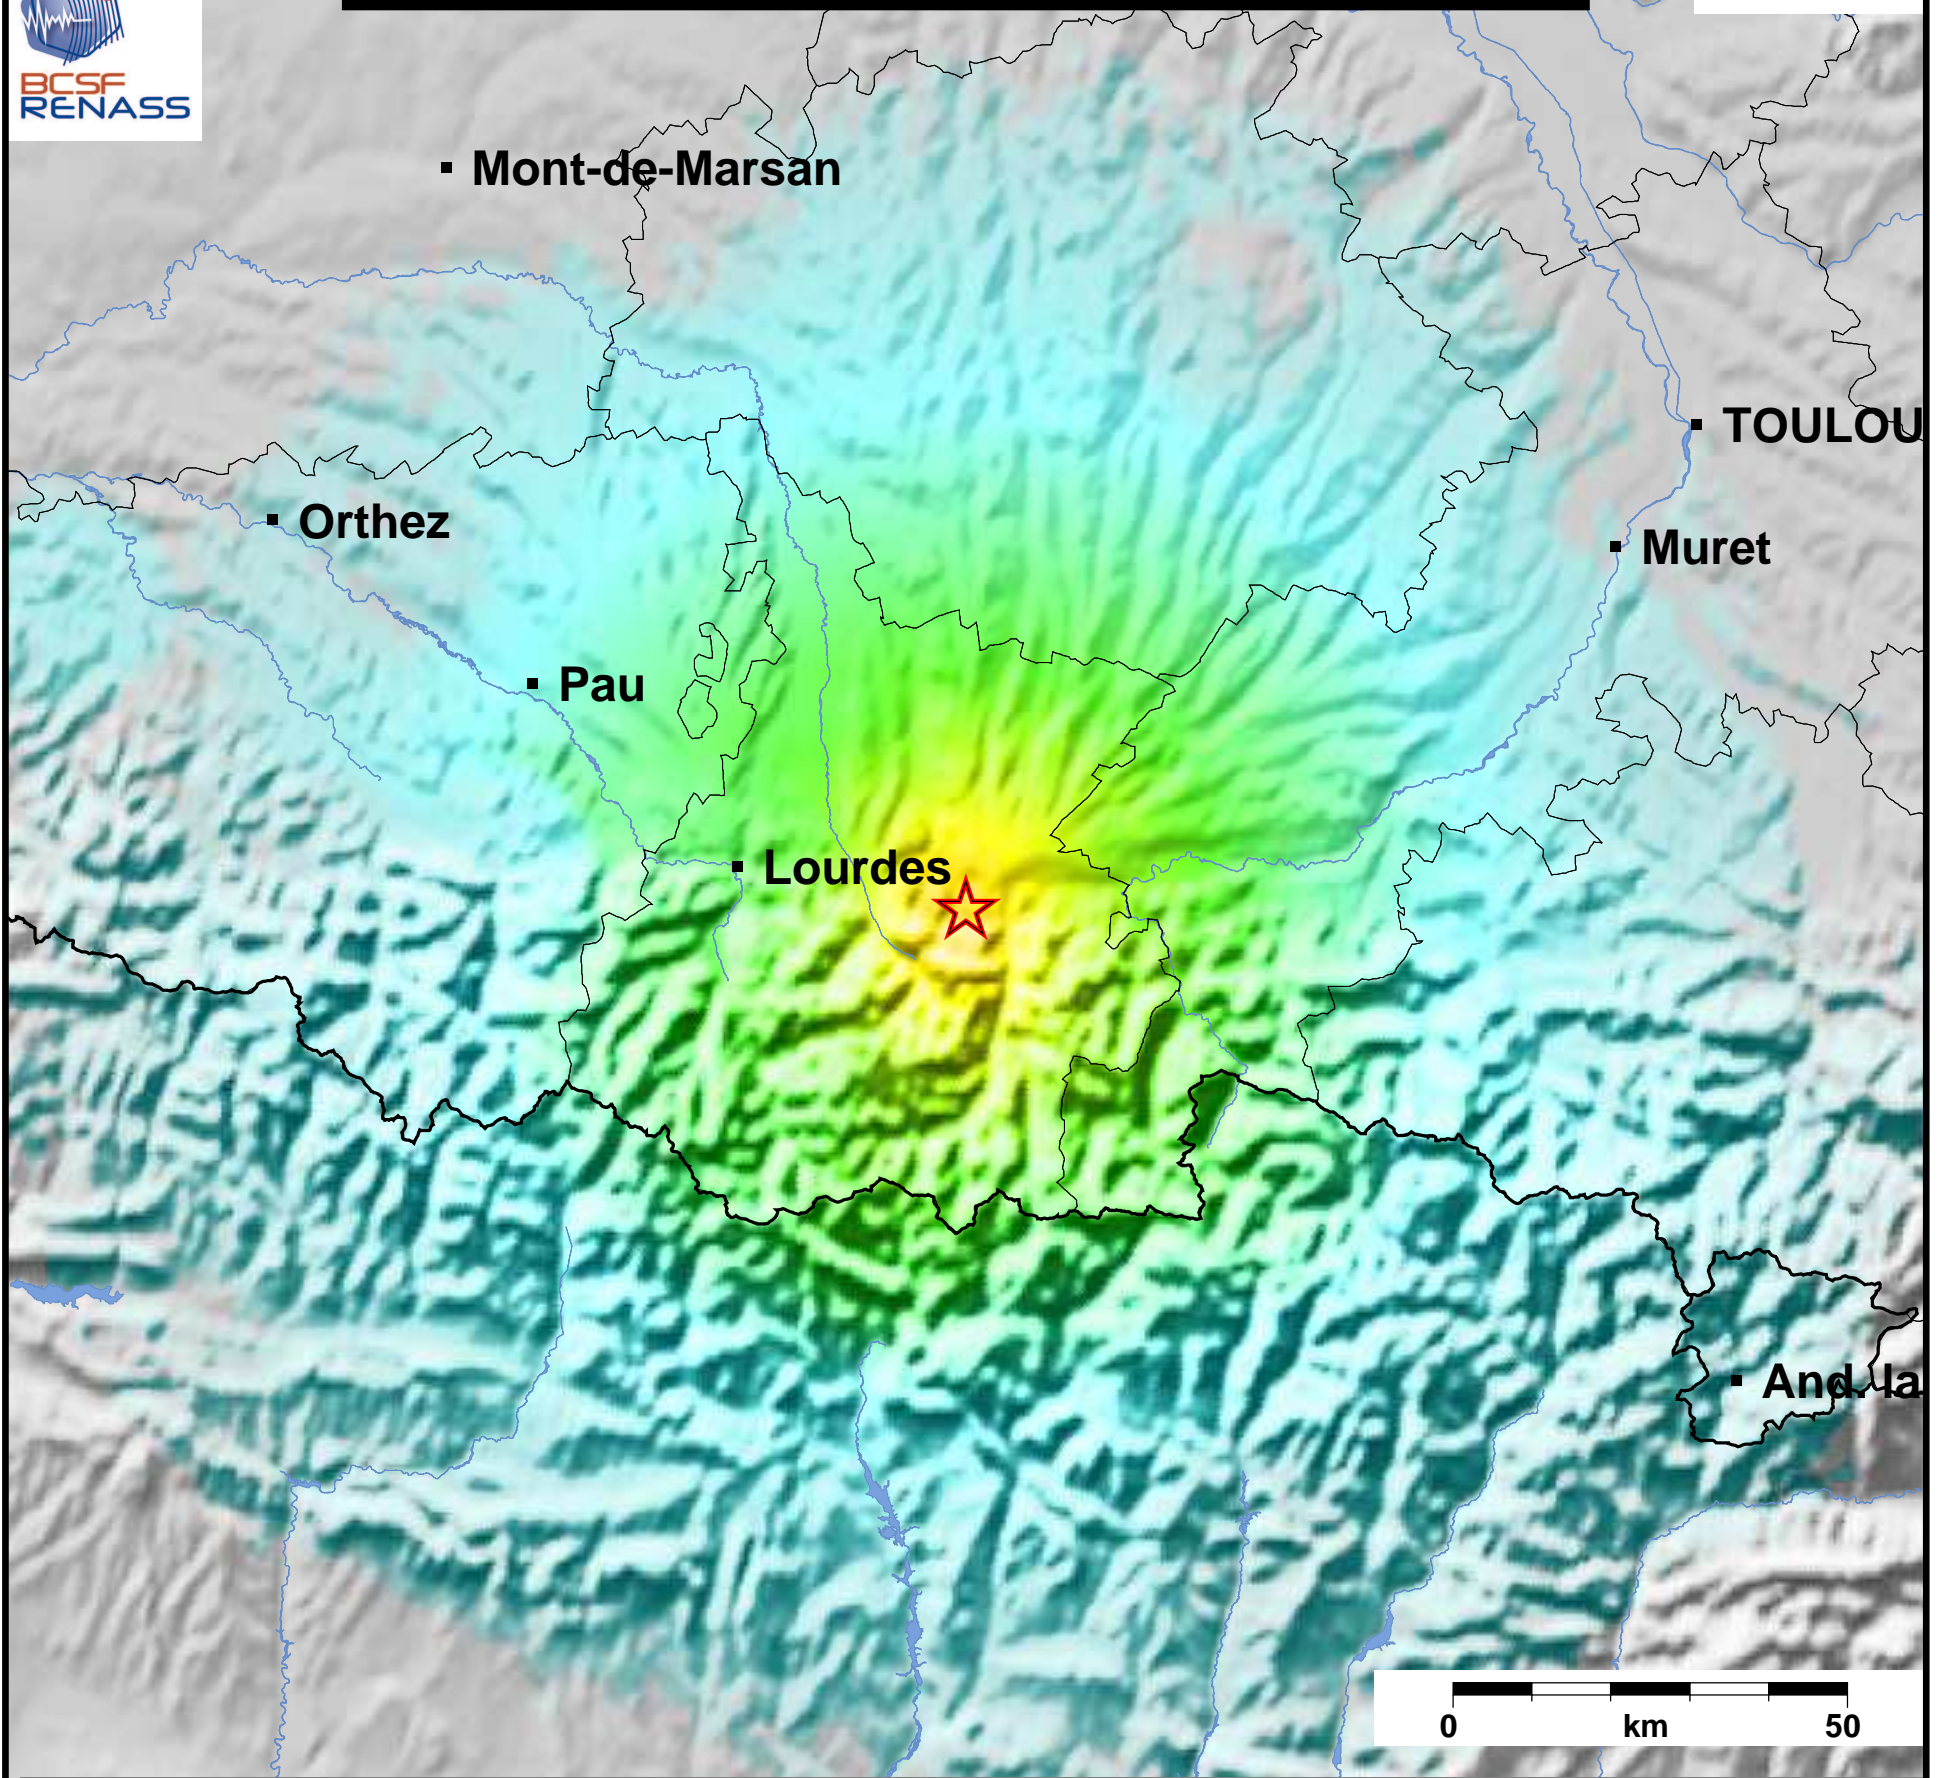

Carte de la secousse du 17/04/2023 - M4.6

SECOUSSE:

FAIBLE

FORTE

SEVERE

www.franceseisme.fr

Date de mise à jour : 24/04/2023 13:32:17 GMT

basé sur ShakeMap®, USGS