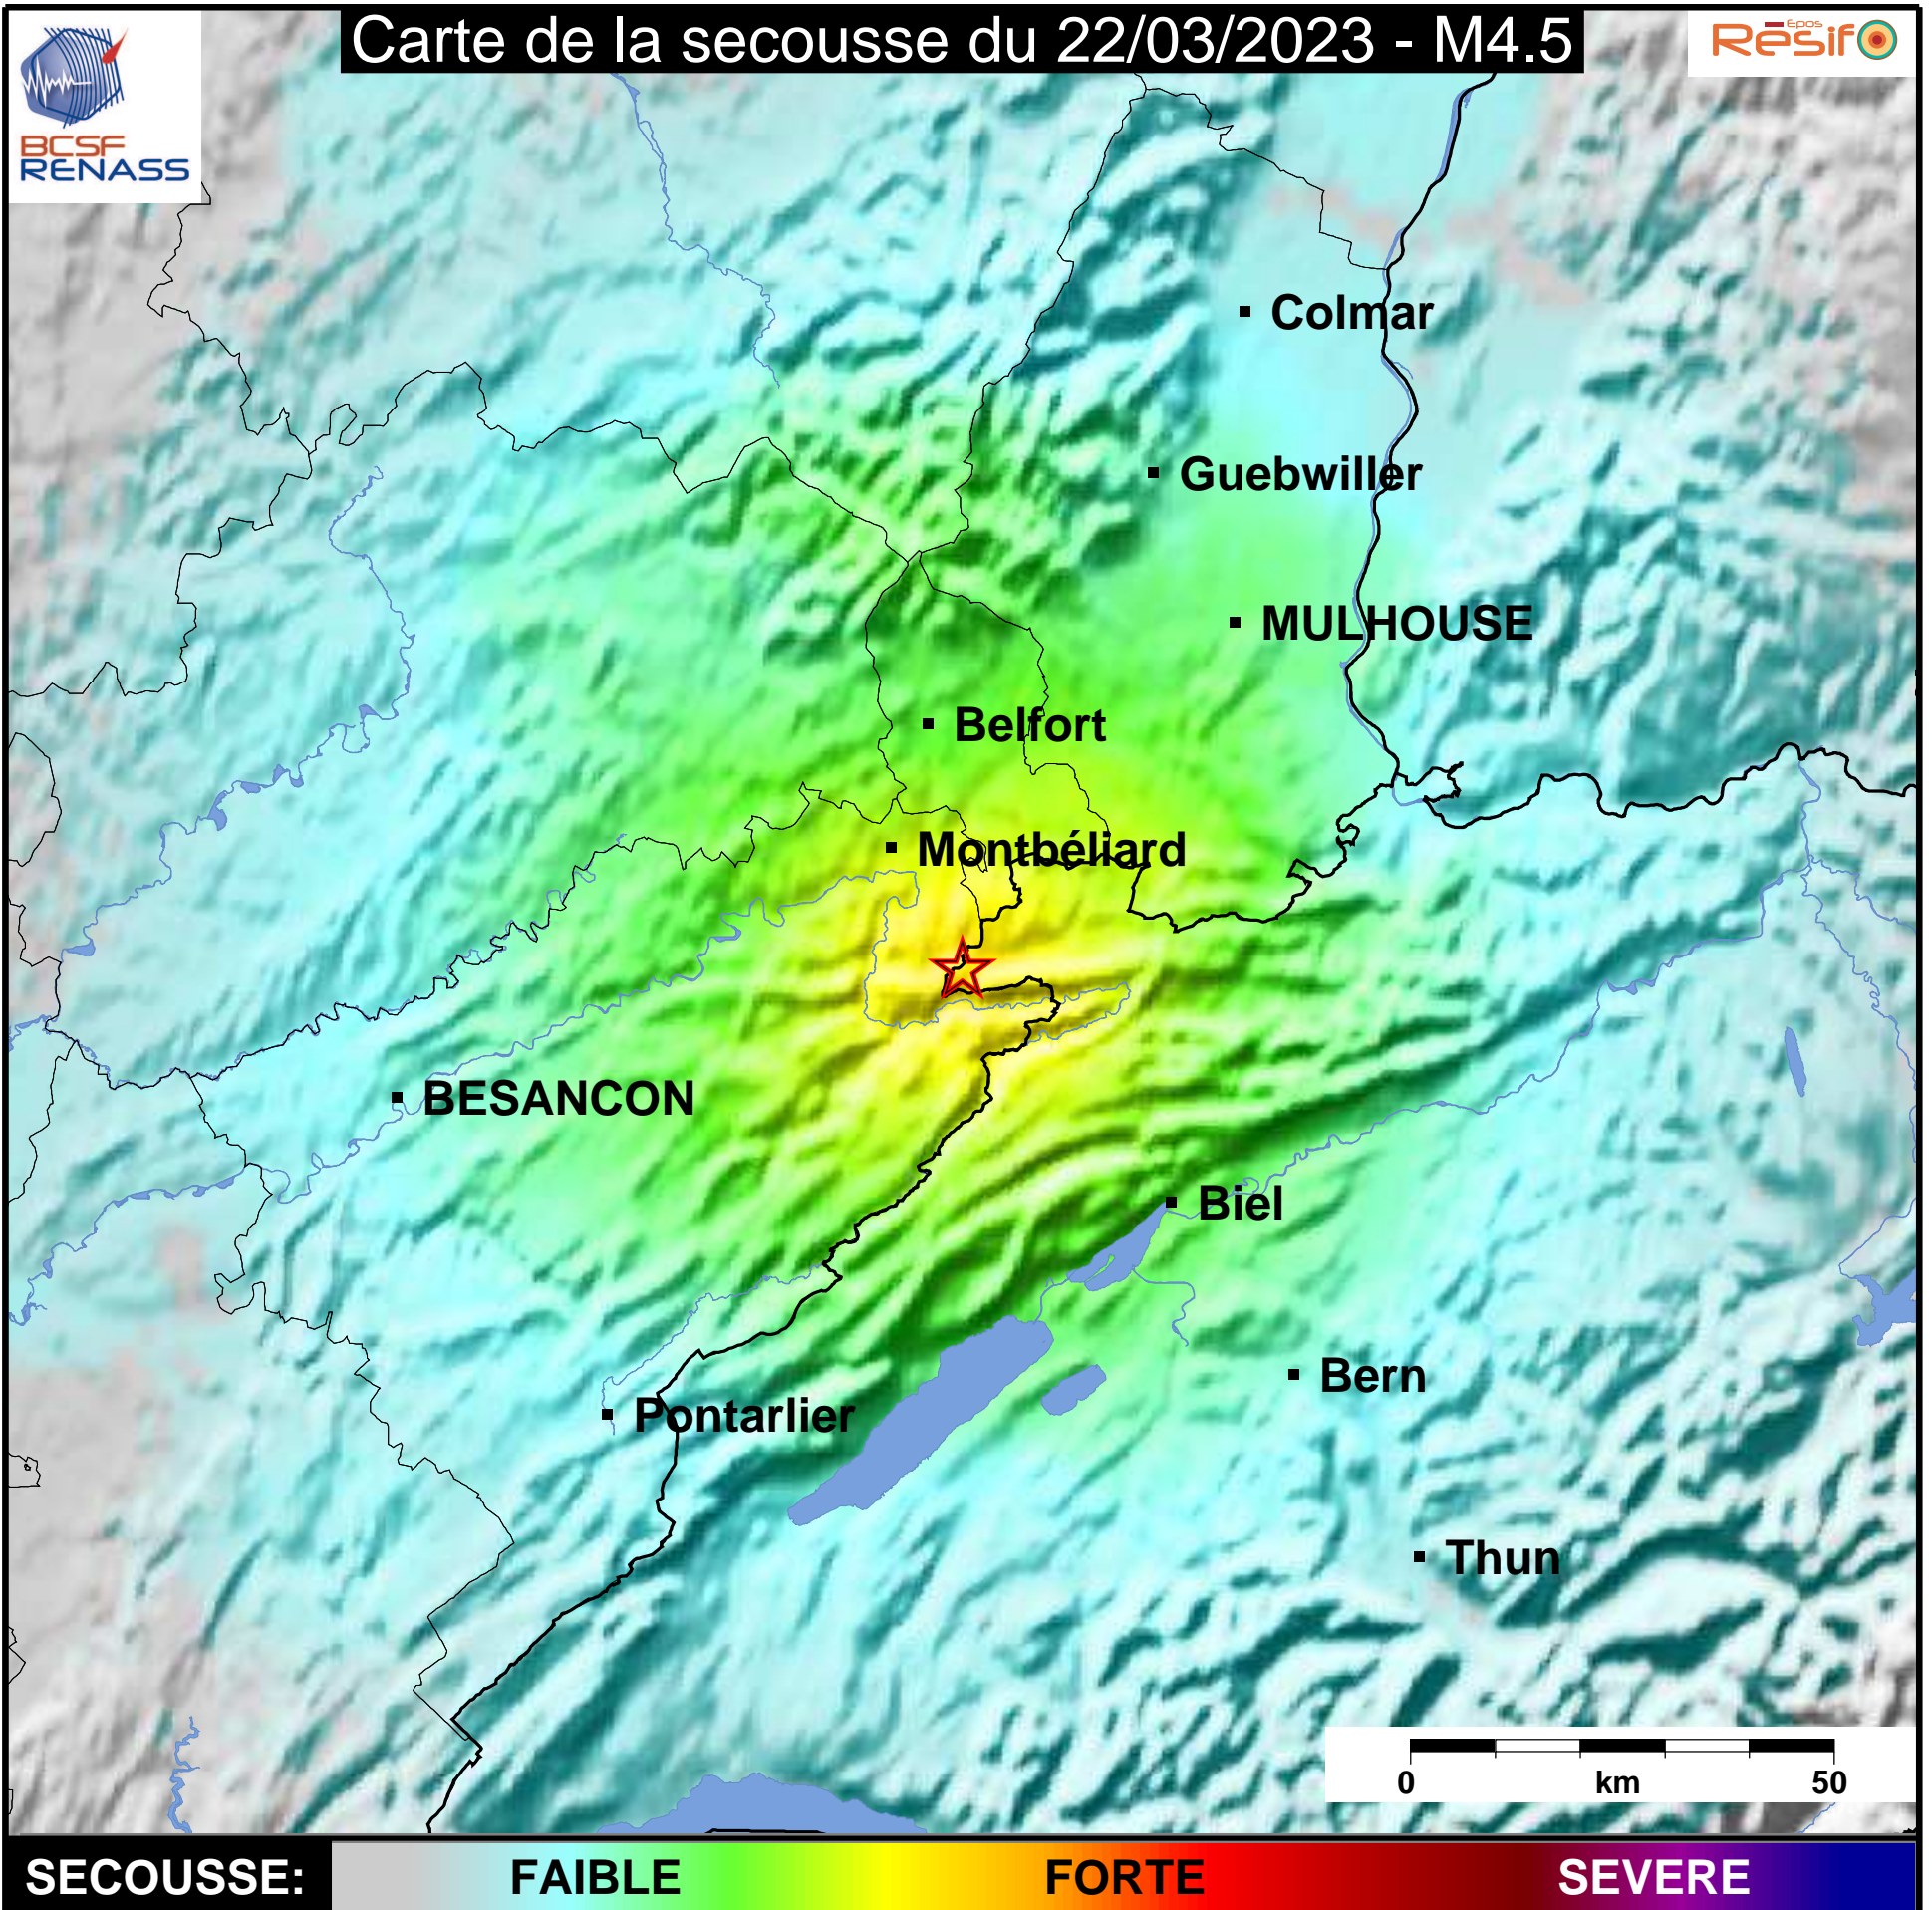

Carte de la secousse du 22/03/2023 - M4.5

www.franceseisme.fr

Date de mise à jour : 29/03/2023 14:52:18 GMT

basé sur ShakeMap®, USGS