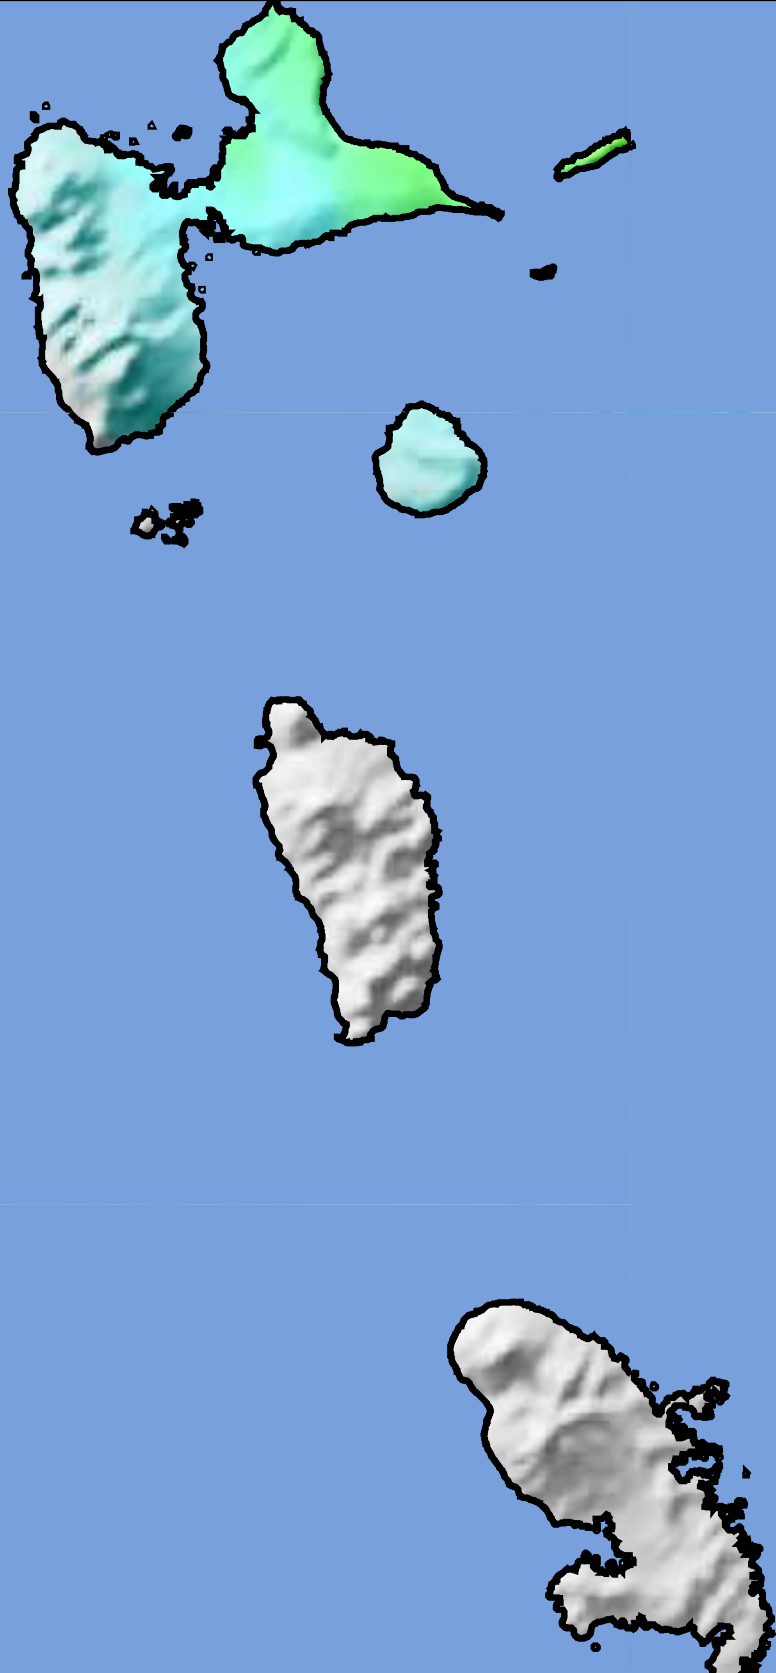

# Carte de la secousse du 02/02/2023 - M5.0

[www.franceseisme.fr](http://www.franceseisme.fr)

Date de mise à jour : 09/02/2023 13:12:08 GMT

basé sur ShakeMap®, USGS