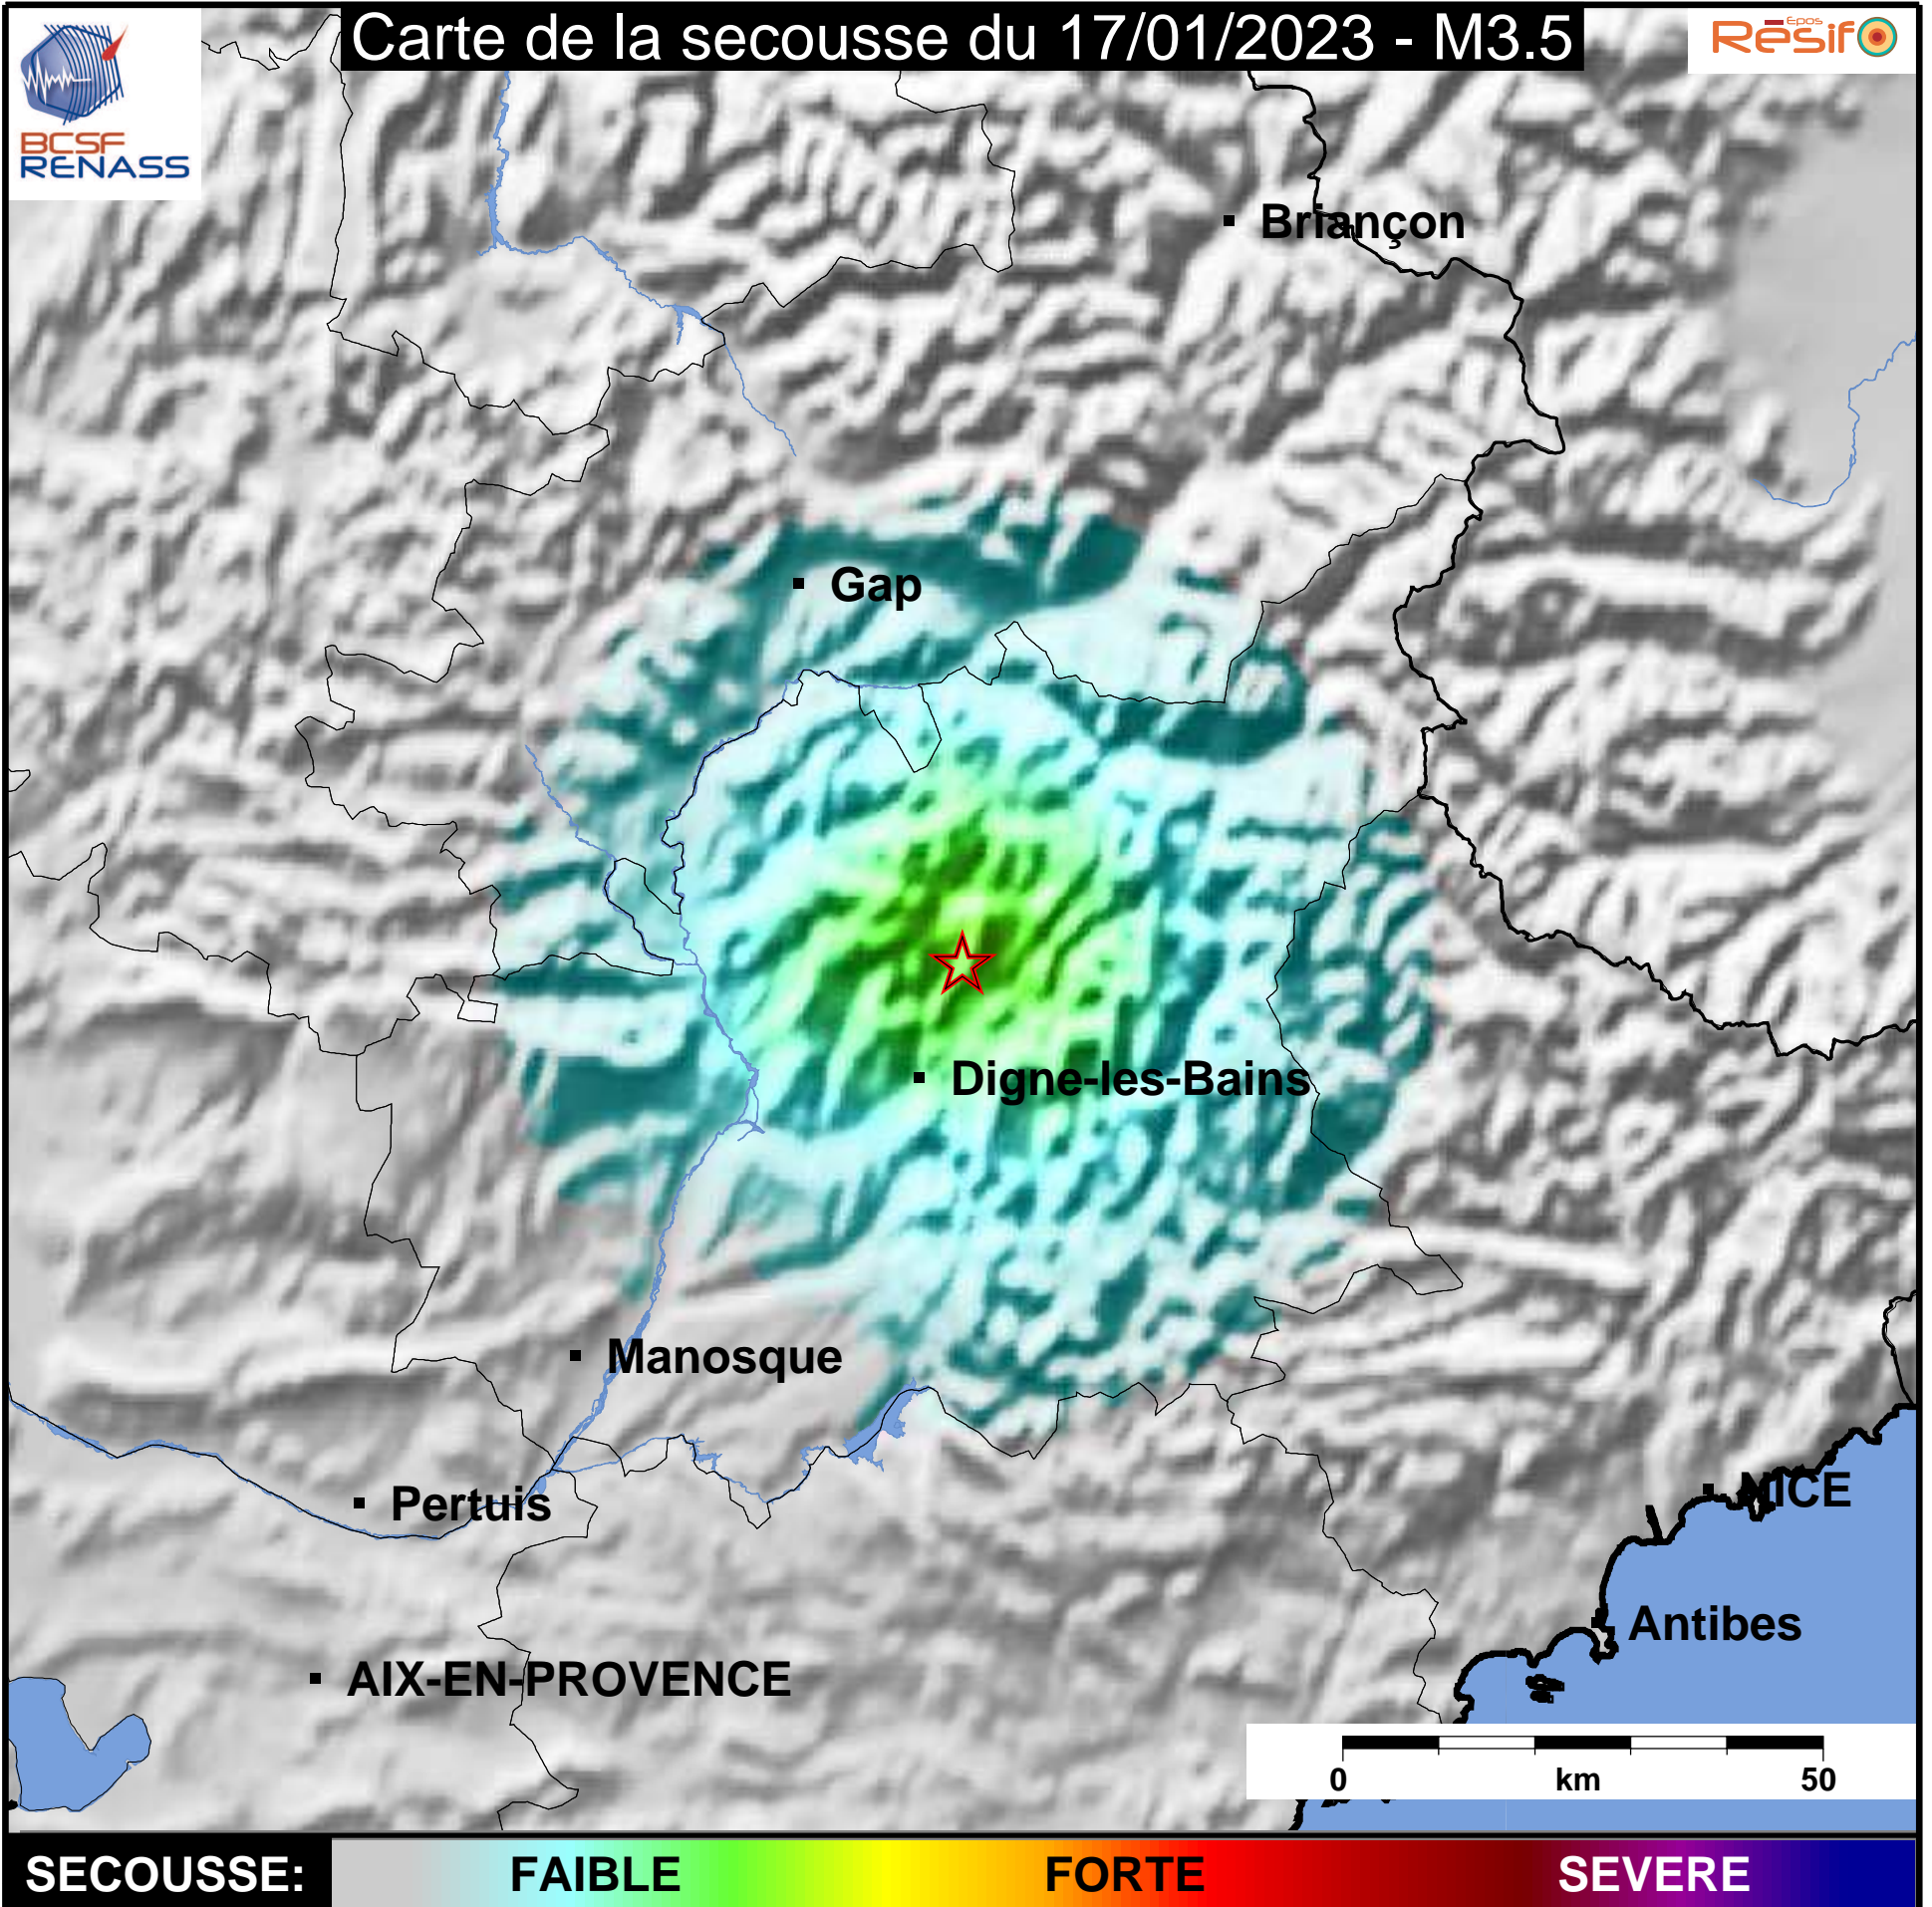

Carte de la secousse du 17/01/2023 - M3.5

www.franceseisme.fr

Date de mise à jour : 24/01/2023 20:42:11 GMT

basé sur ShakeMap®, USGS