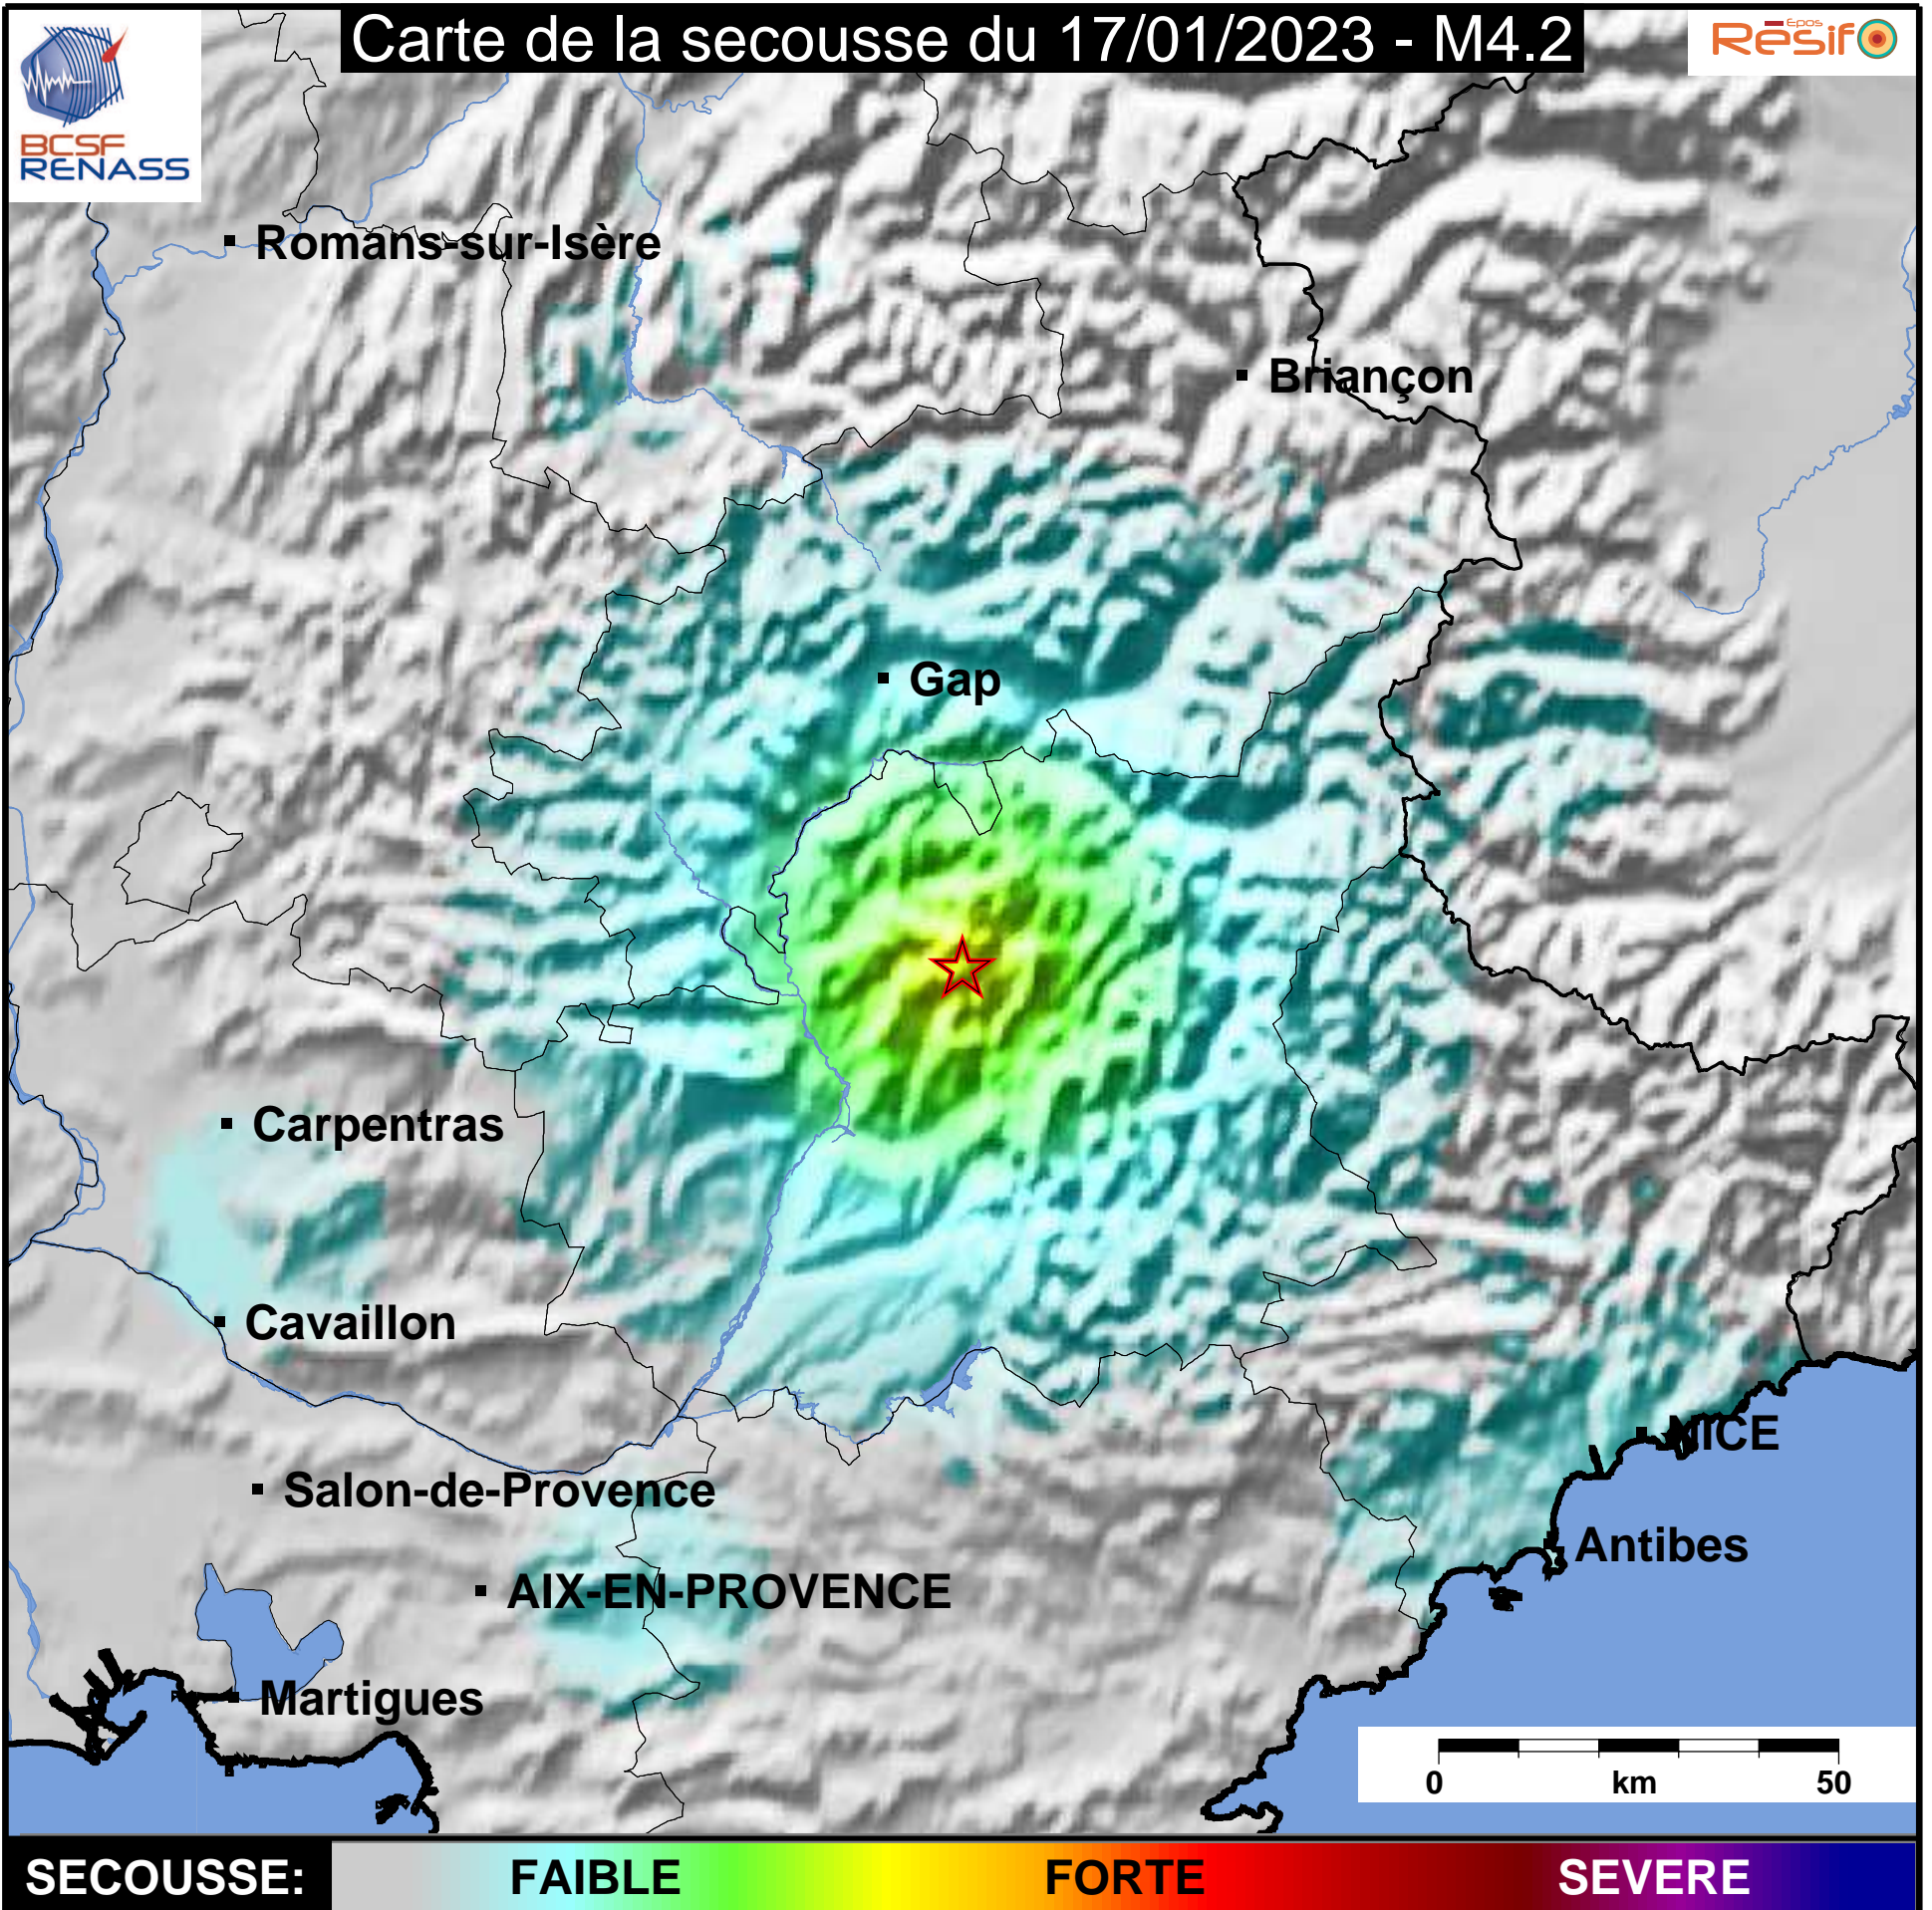

# Carte de la secousse du 17/01/2023 - M4.2

[www.franceseisme.fr](http://www.franceseisme.fr)

Date de mise à jour : 24/01/2023 14:32:12 GMT

basé sur ShakeMap®, USGS