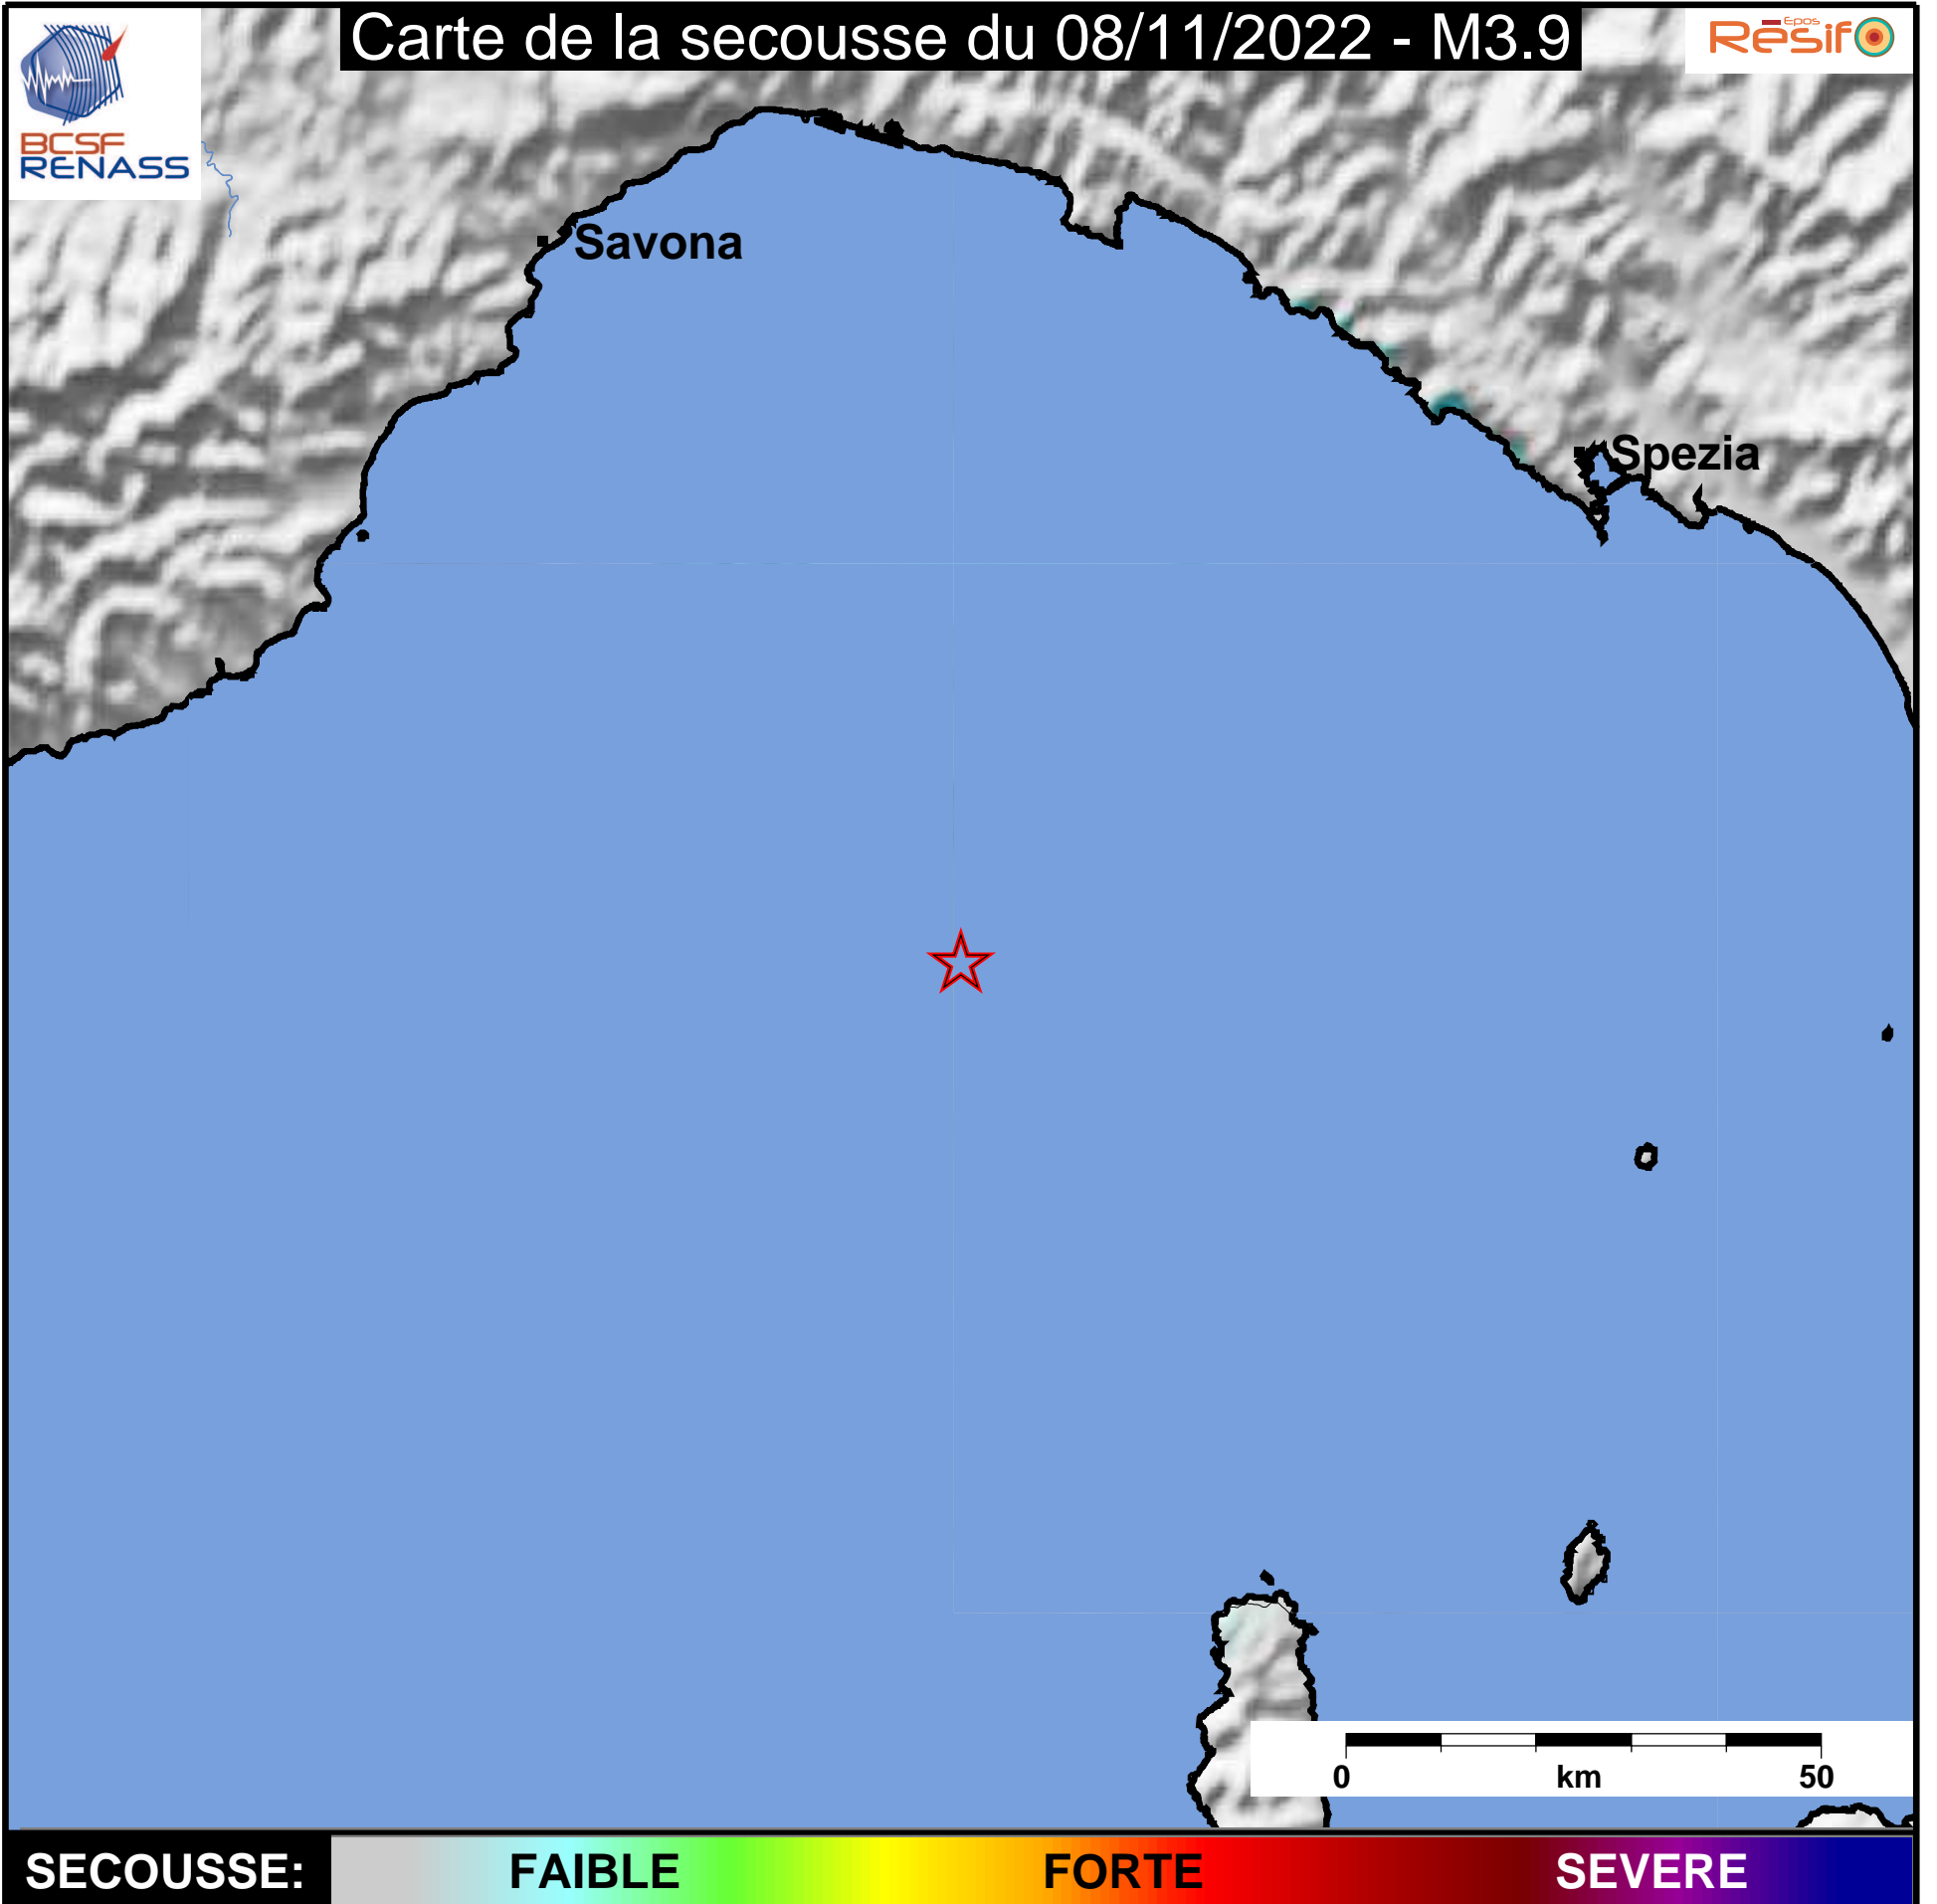

Carte de la secousse du 08/11/2022 - M3.9

www.franceseisme.fr

Date de mise à jour : 15/11/2022 15:22:10 GMT

basé sur ShakeMap®, USGS