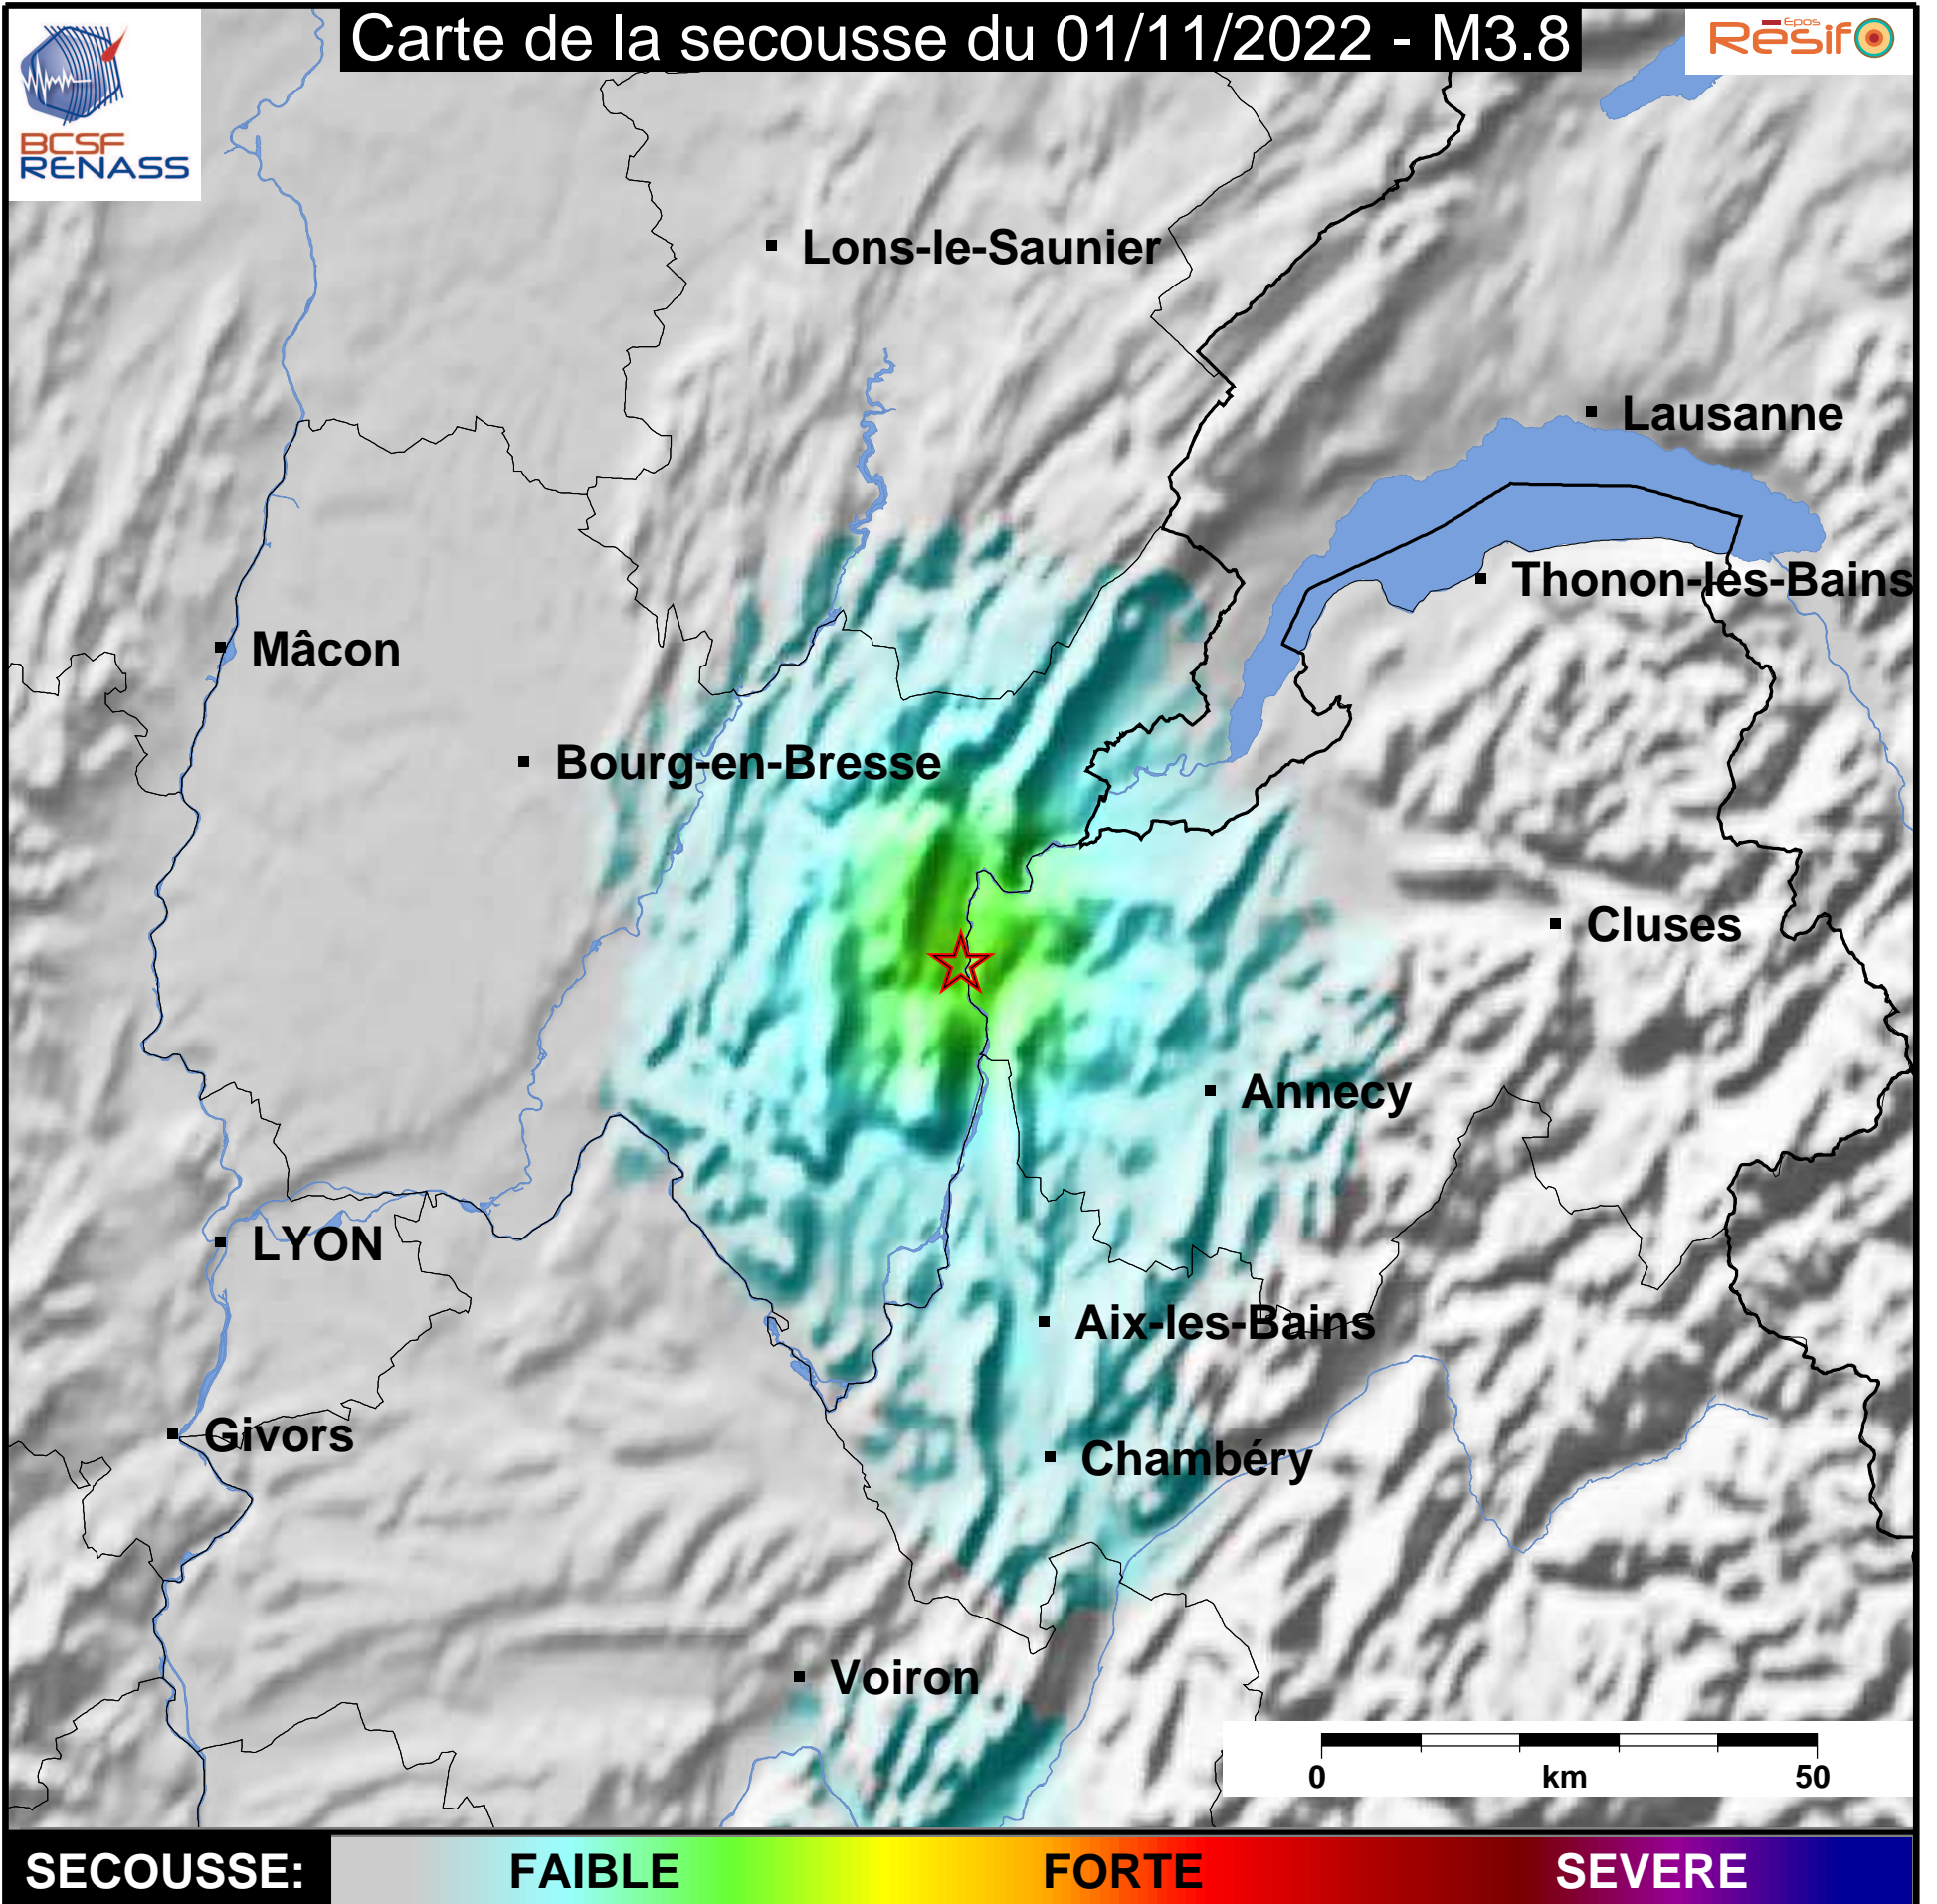

Carte de la secousse du 01/11/2022 - M3.8

SECOUSSE:

FAIBLE

FORTE

SEVERE

www.franceseisme.fr

Date de mise à jour : 08/11/2022 16:02:12 GMT

basé sur ShakeMap®, USGS