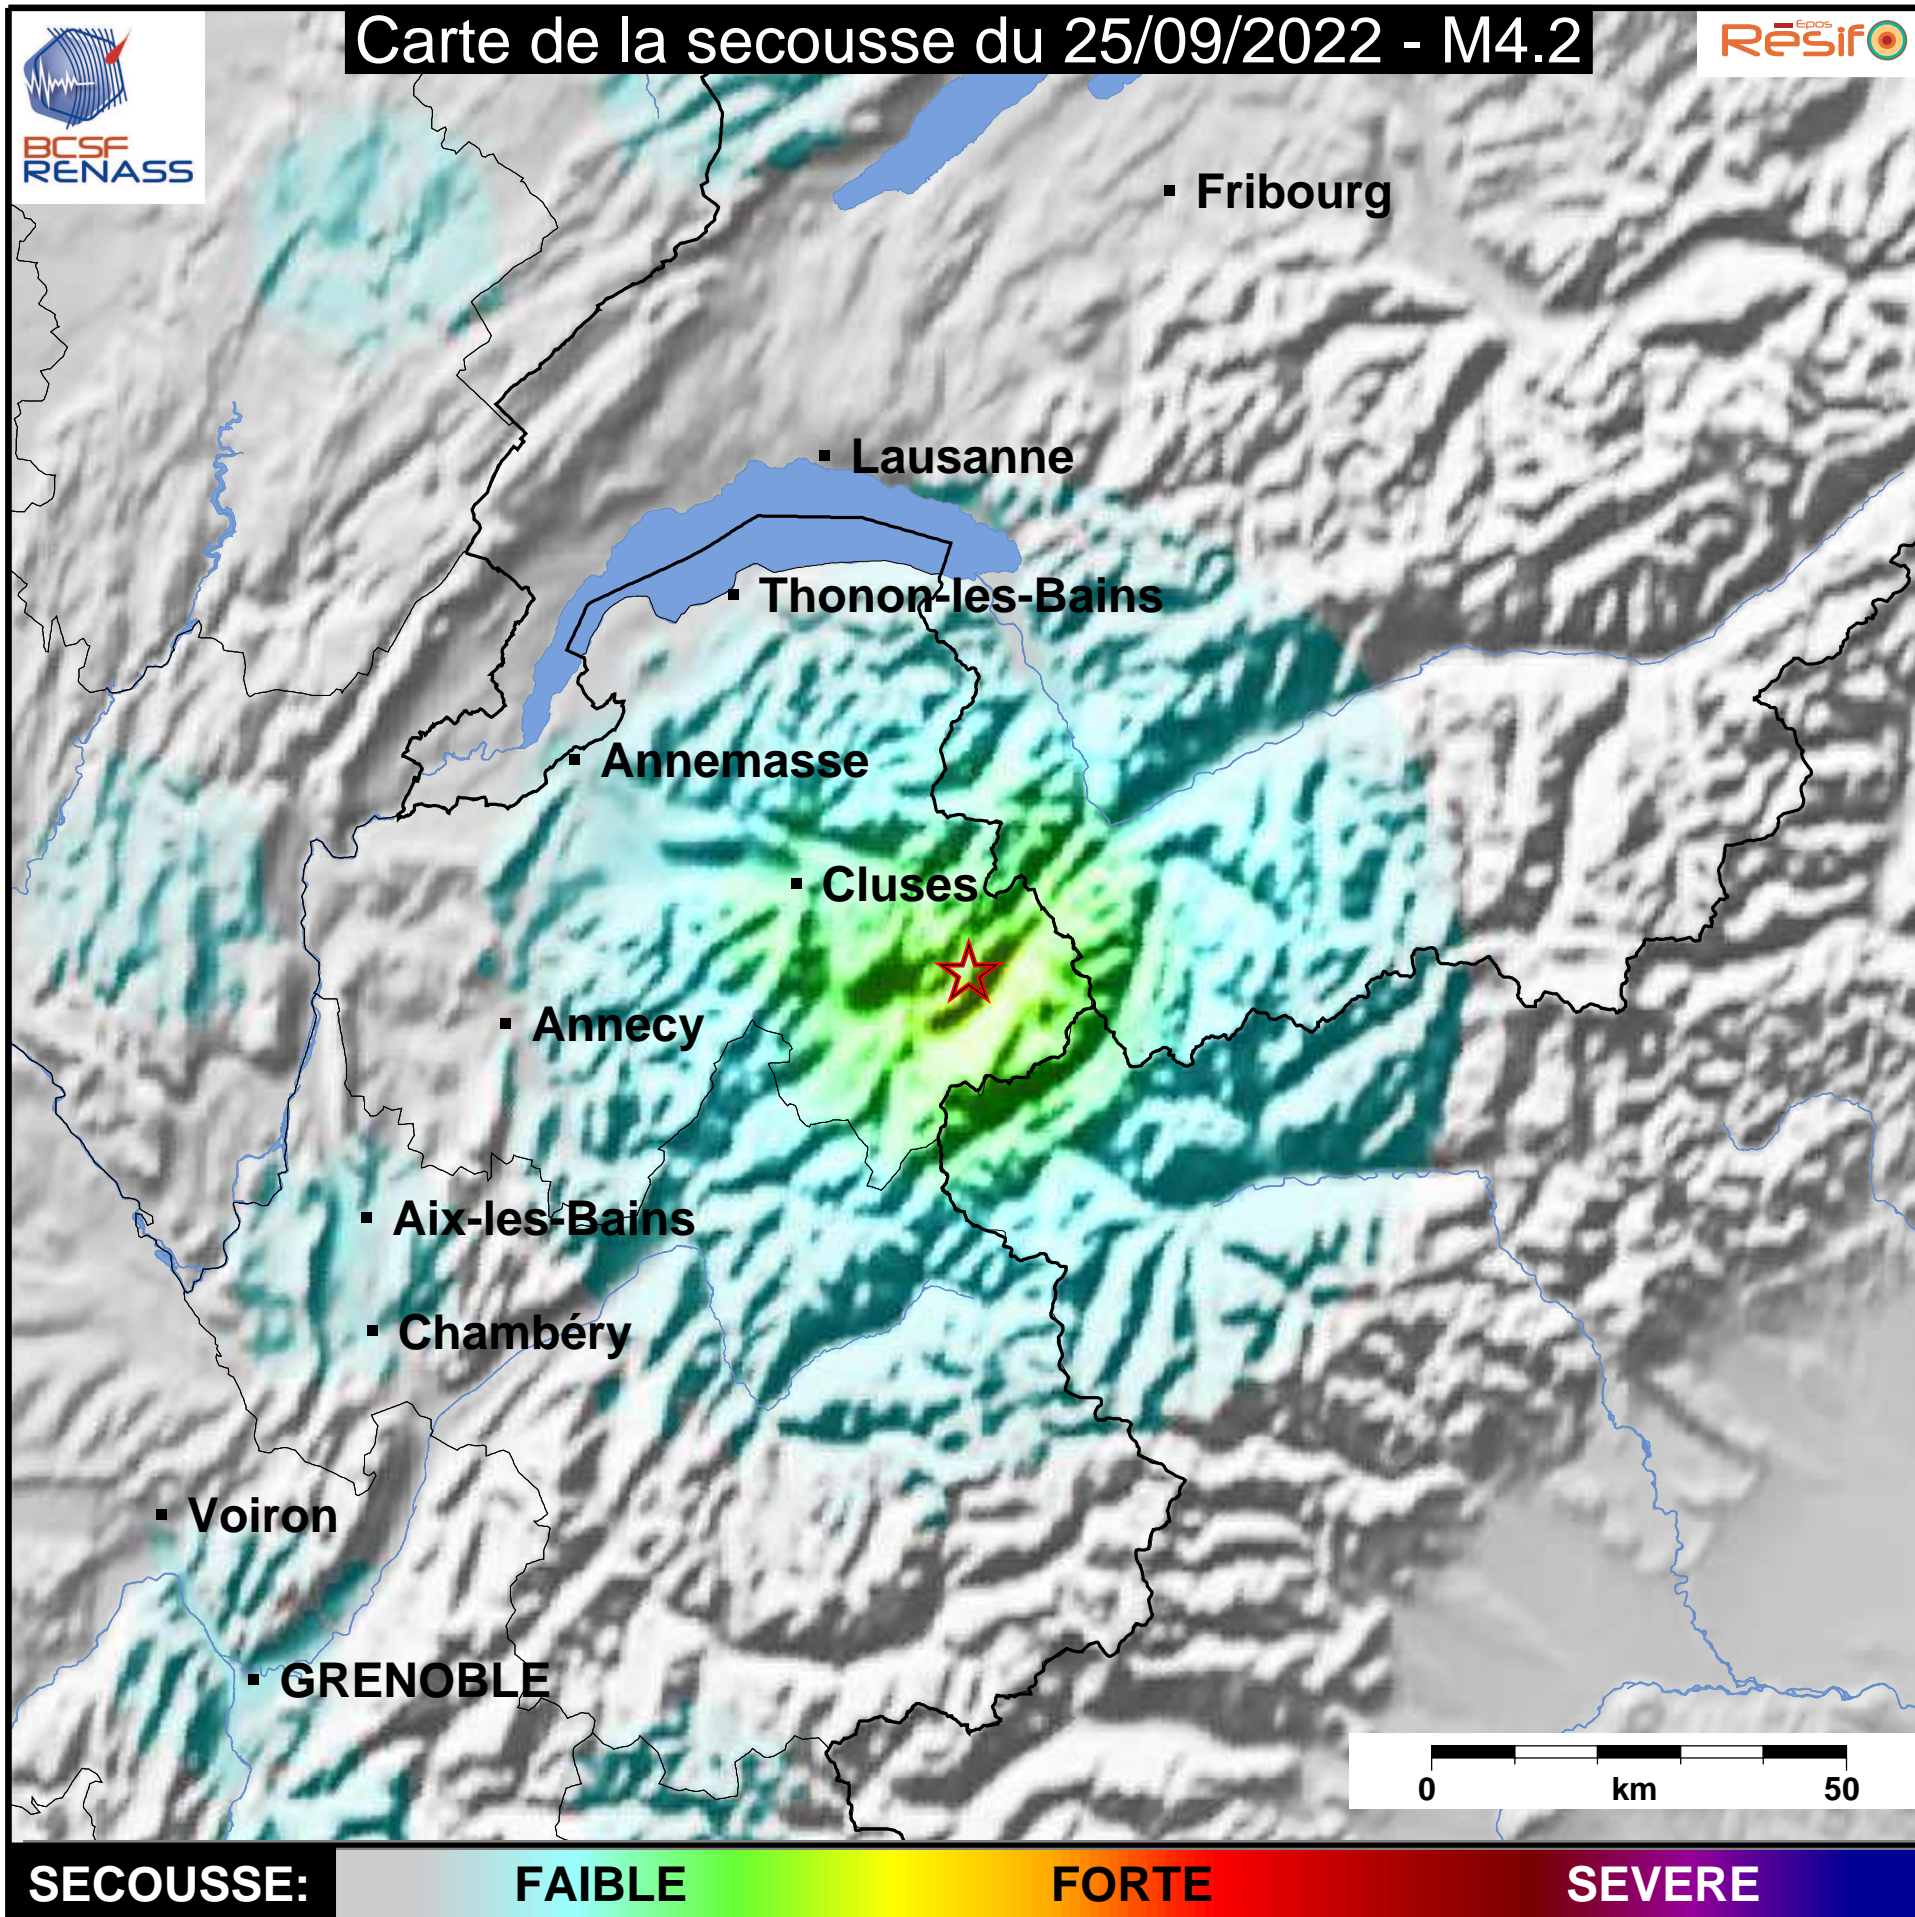

Carte de la secousse du 25/09/2022 - M4.2

SECOUSSE:

FAIBLE

FORTE

SEVERE

www.franceseisme.fr

Date de mise à jour : 02/10/2022 06:22:14 GMT

basé sur ShakeMap®, USGS