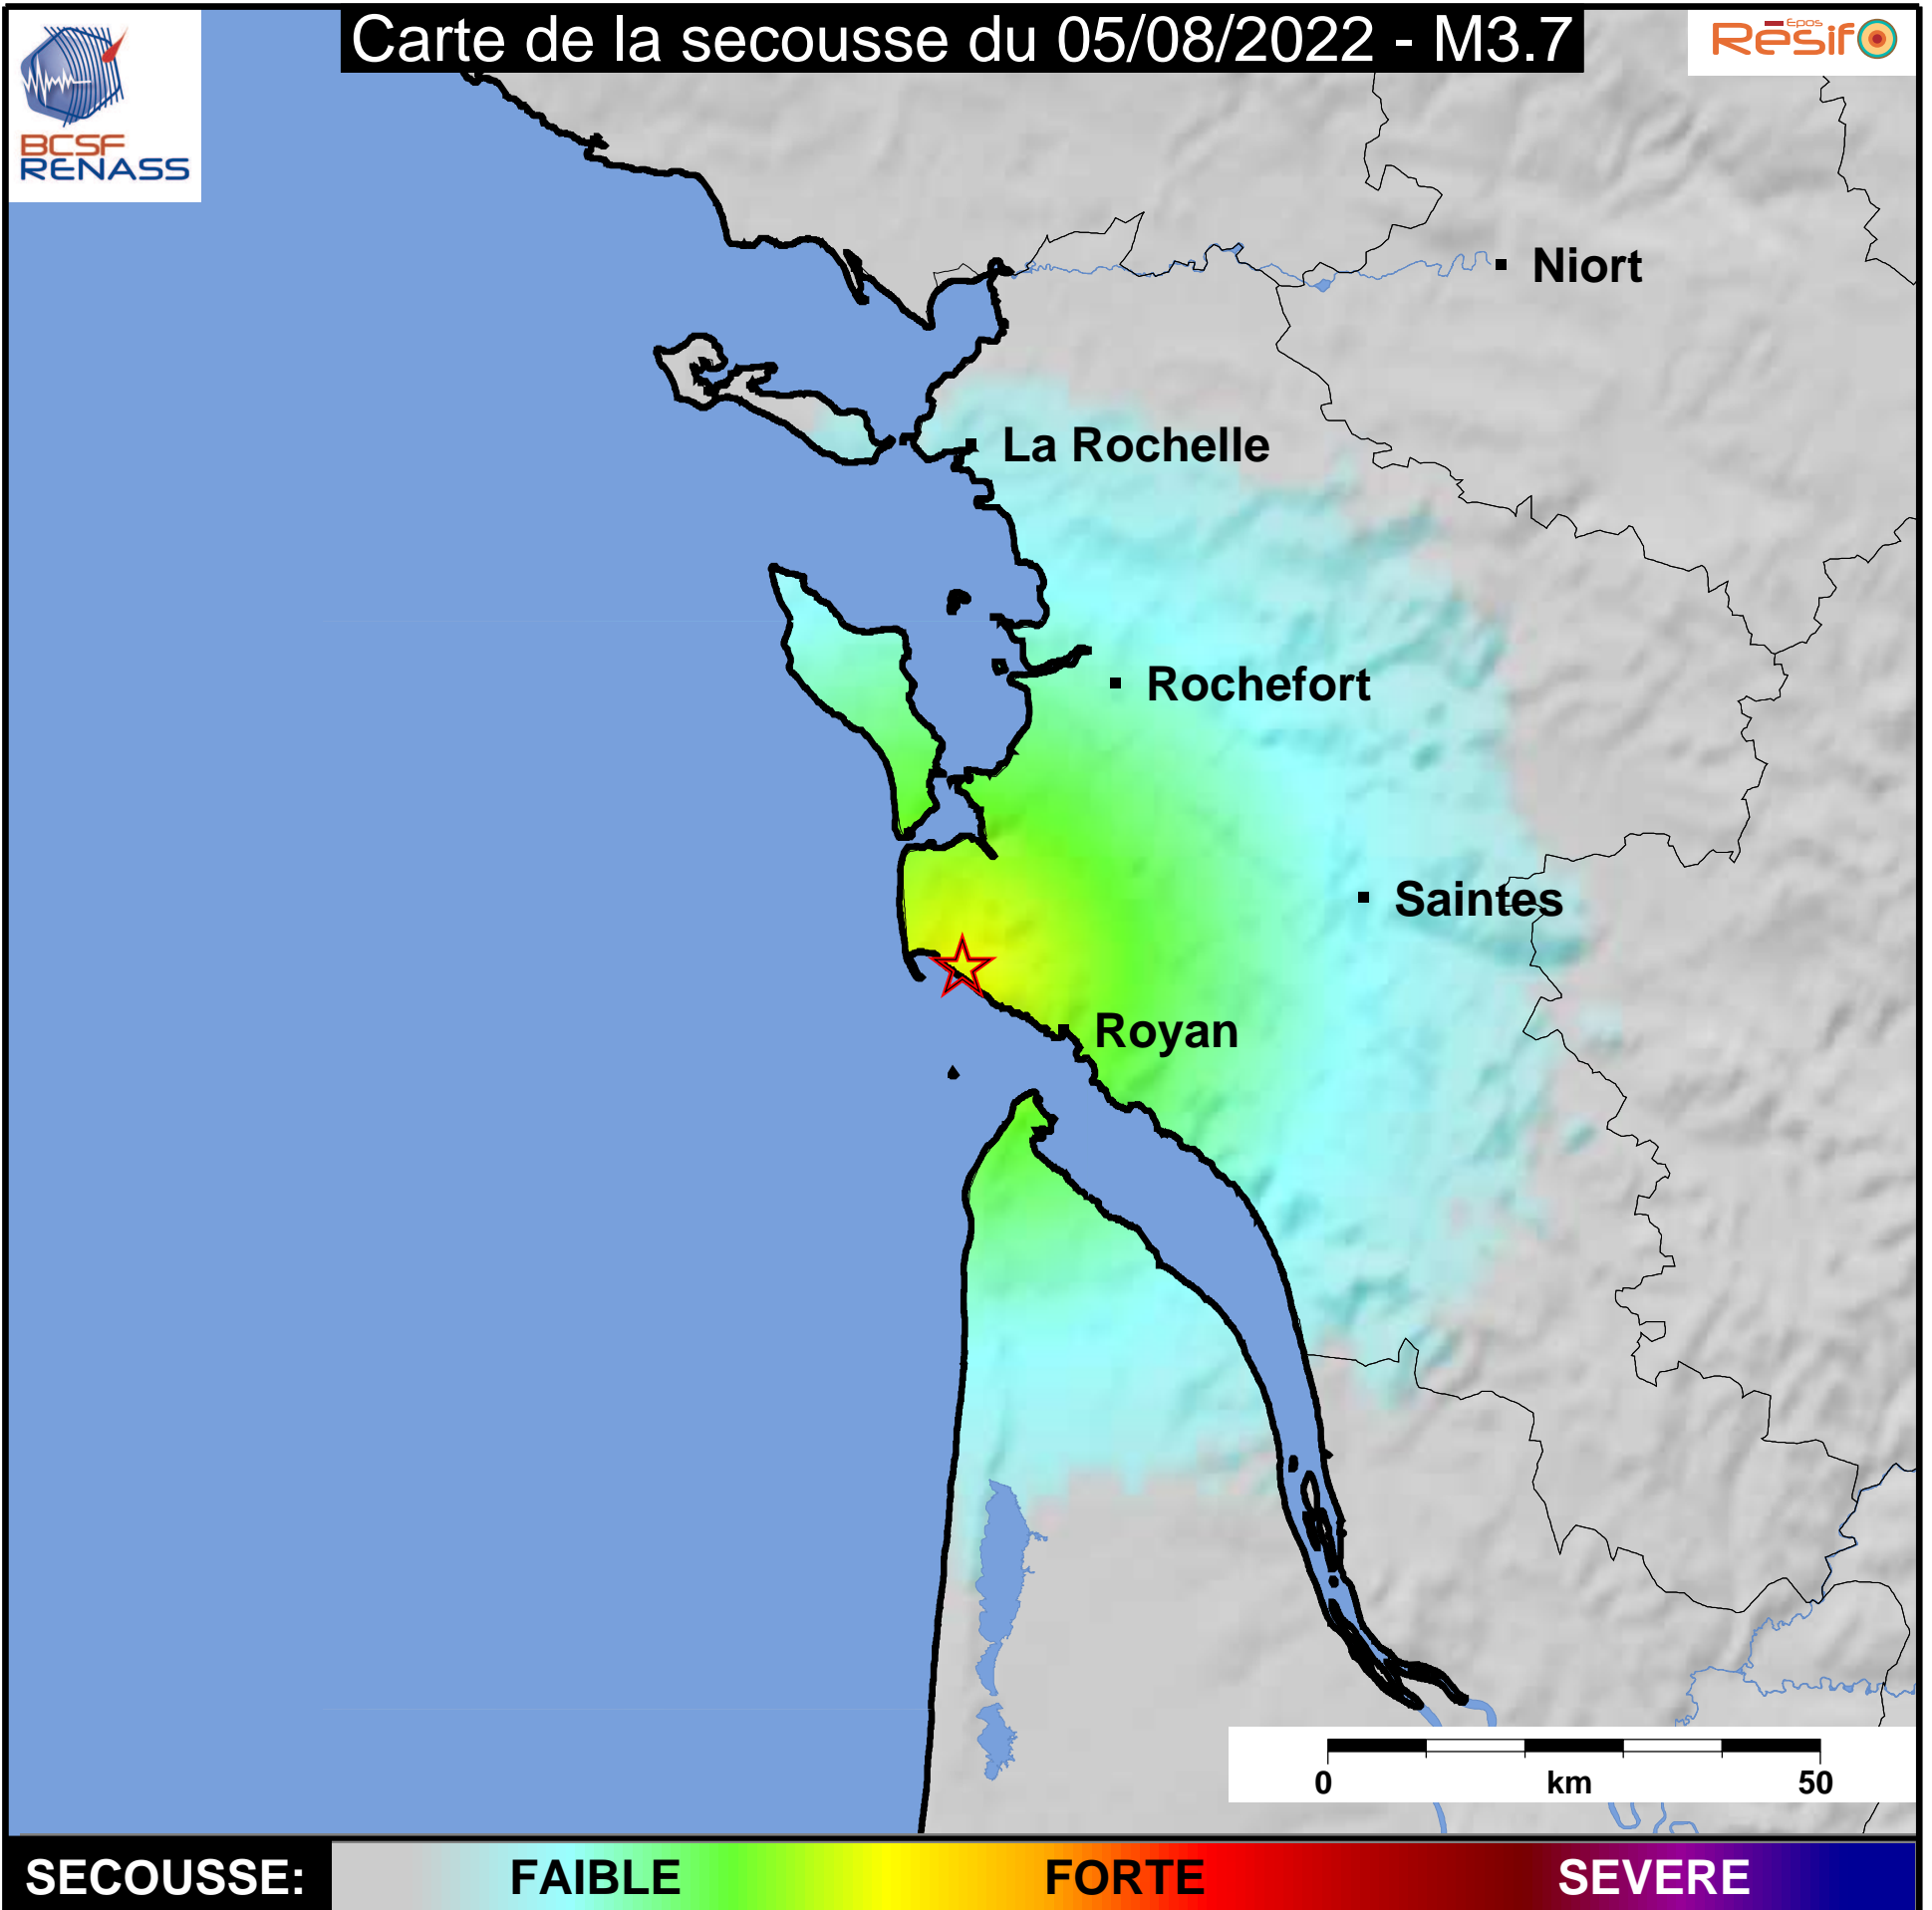

Carte de la secousse du 05/08/2022 - M3.7

SECOUSSE:

FAIBLE

FORTE

SEVERE

www.franceseisme.fr

Date de mise à jour : 12/08/2022 07:12:09 GMT

basé sur ShakeMap®, USGS