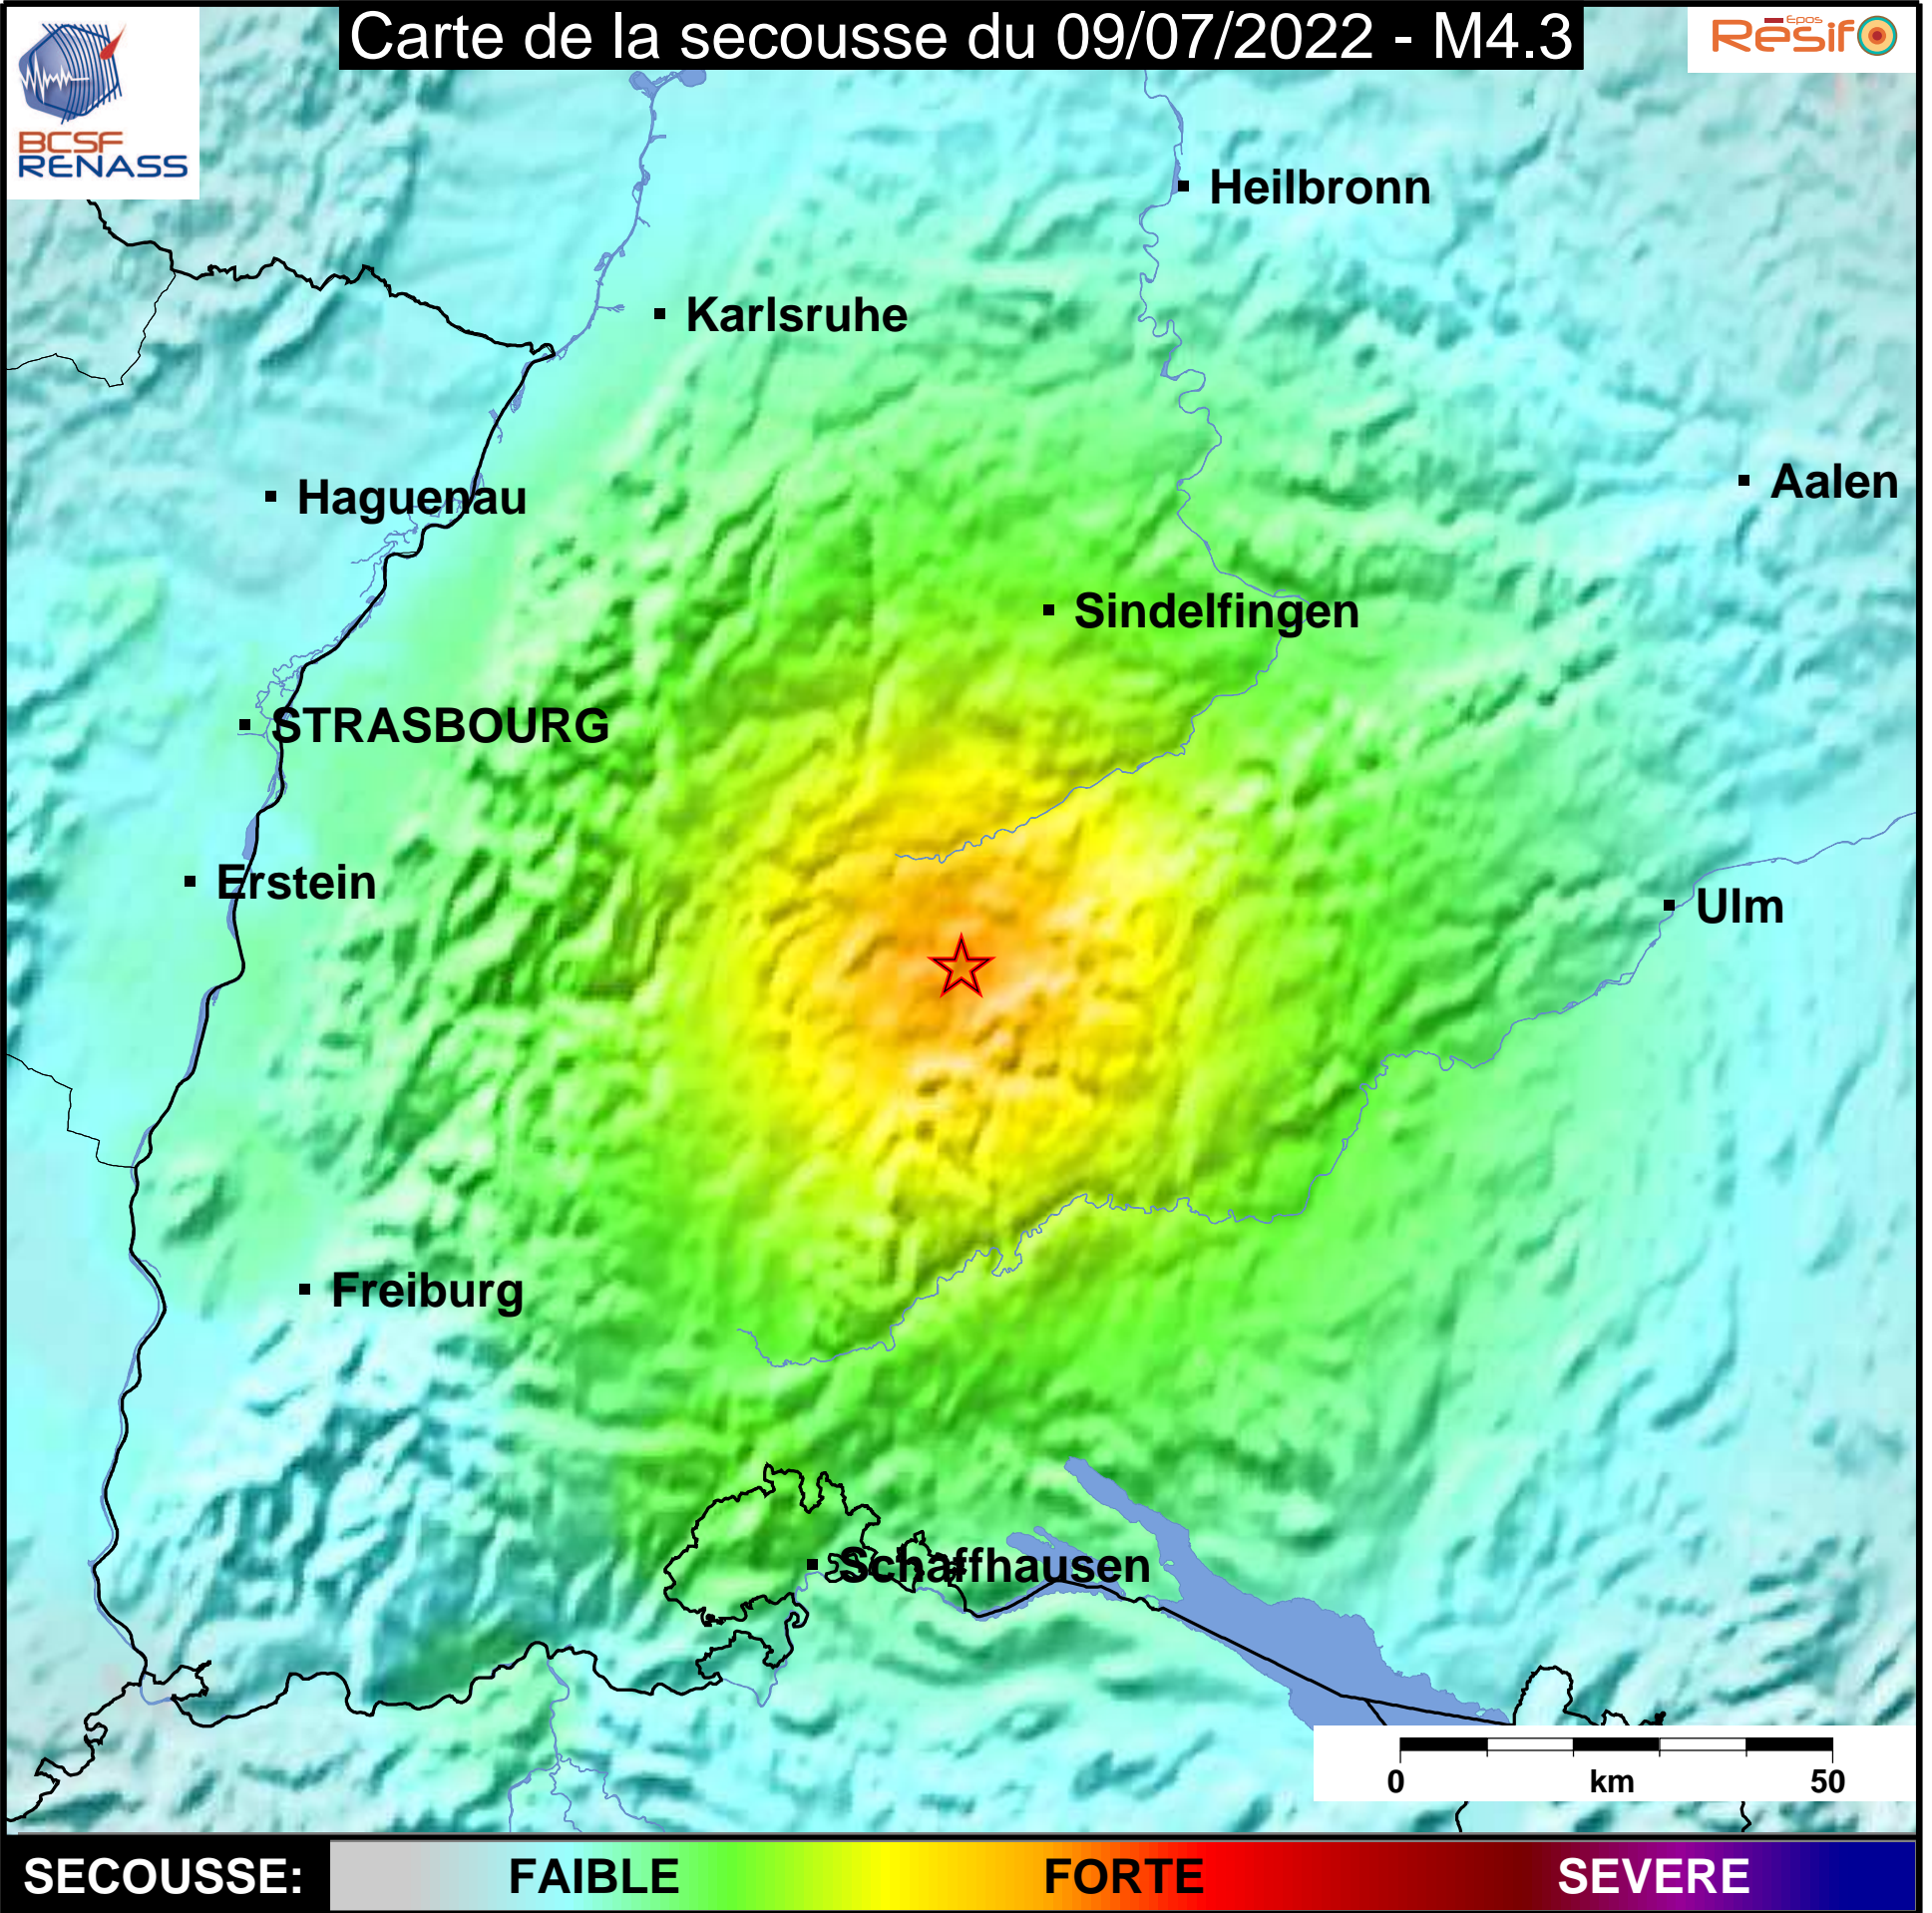

# Carte de la secousse du 09/07/2022 - M4.3

[www.franceseisme.fr](http://www.franceseisme.fr)

Date de mise à jour : 16/07/2022 11:52:12 GMT

basé sur ShakeMap®, USGS