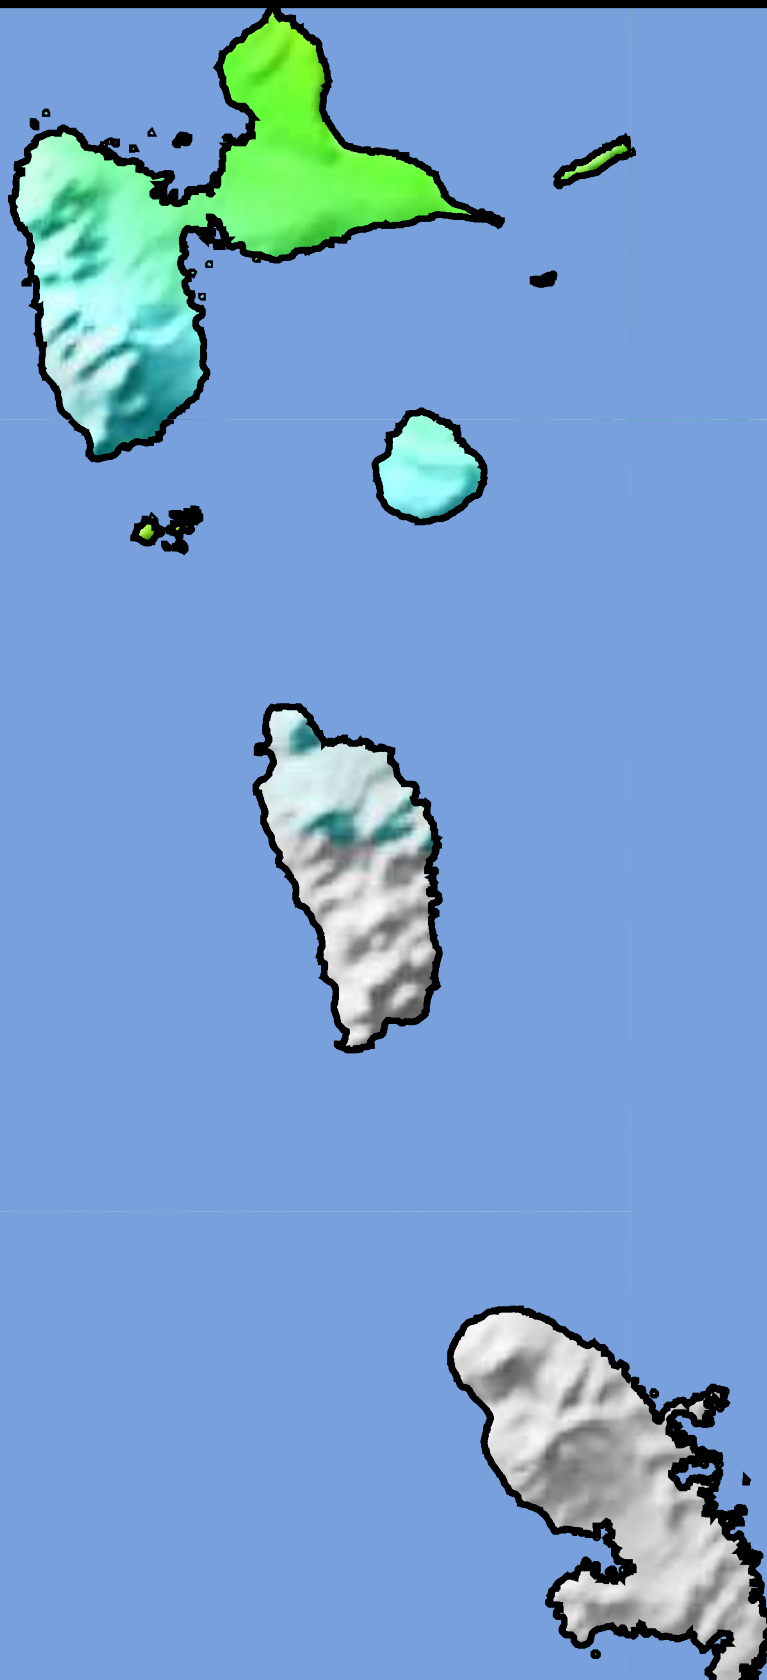

Carte de la secousse du 17/06/2022 - M4.7

SECOUSSE:

FAIBLE

FORTE

SEVERE

www.franceseisme.fr

Date de mise à jour : 17/06/2022 15:12:09 GMT

basé sur ShakeMap®, USGS