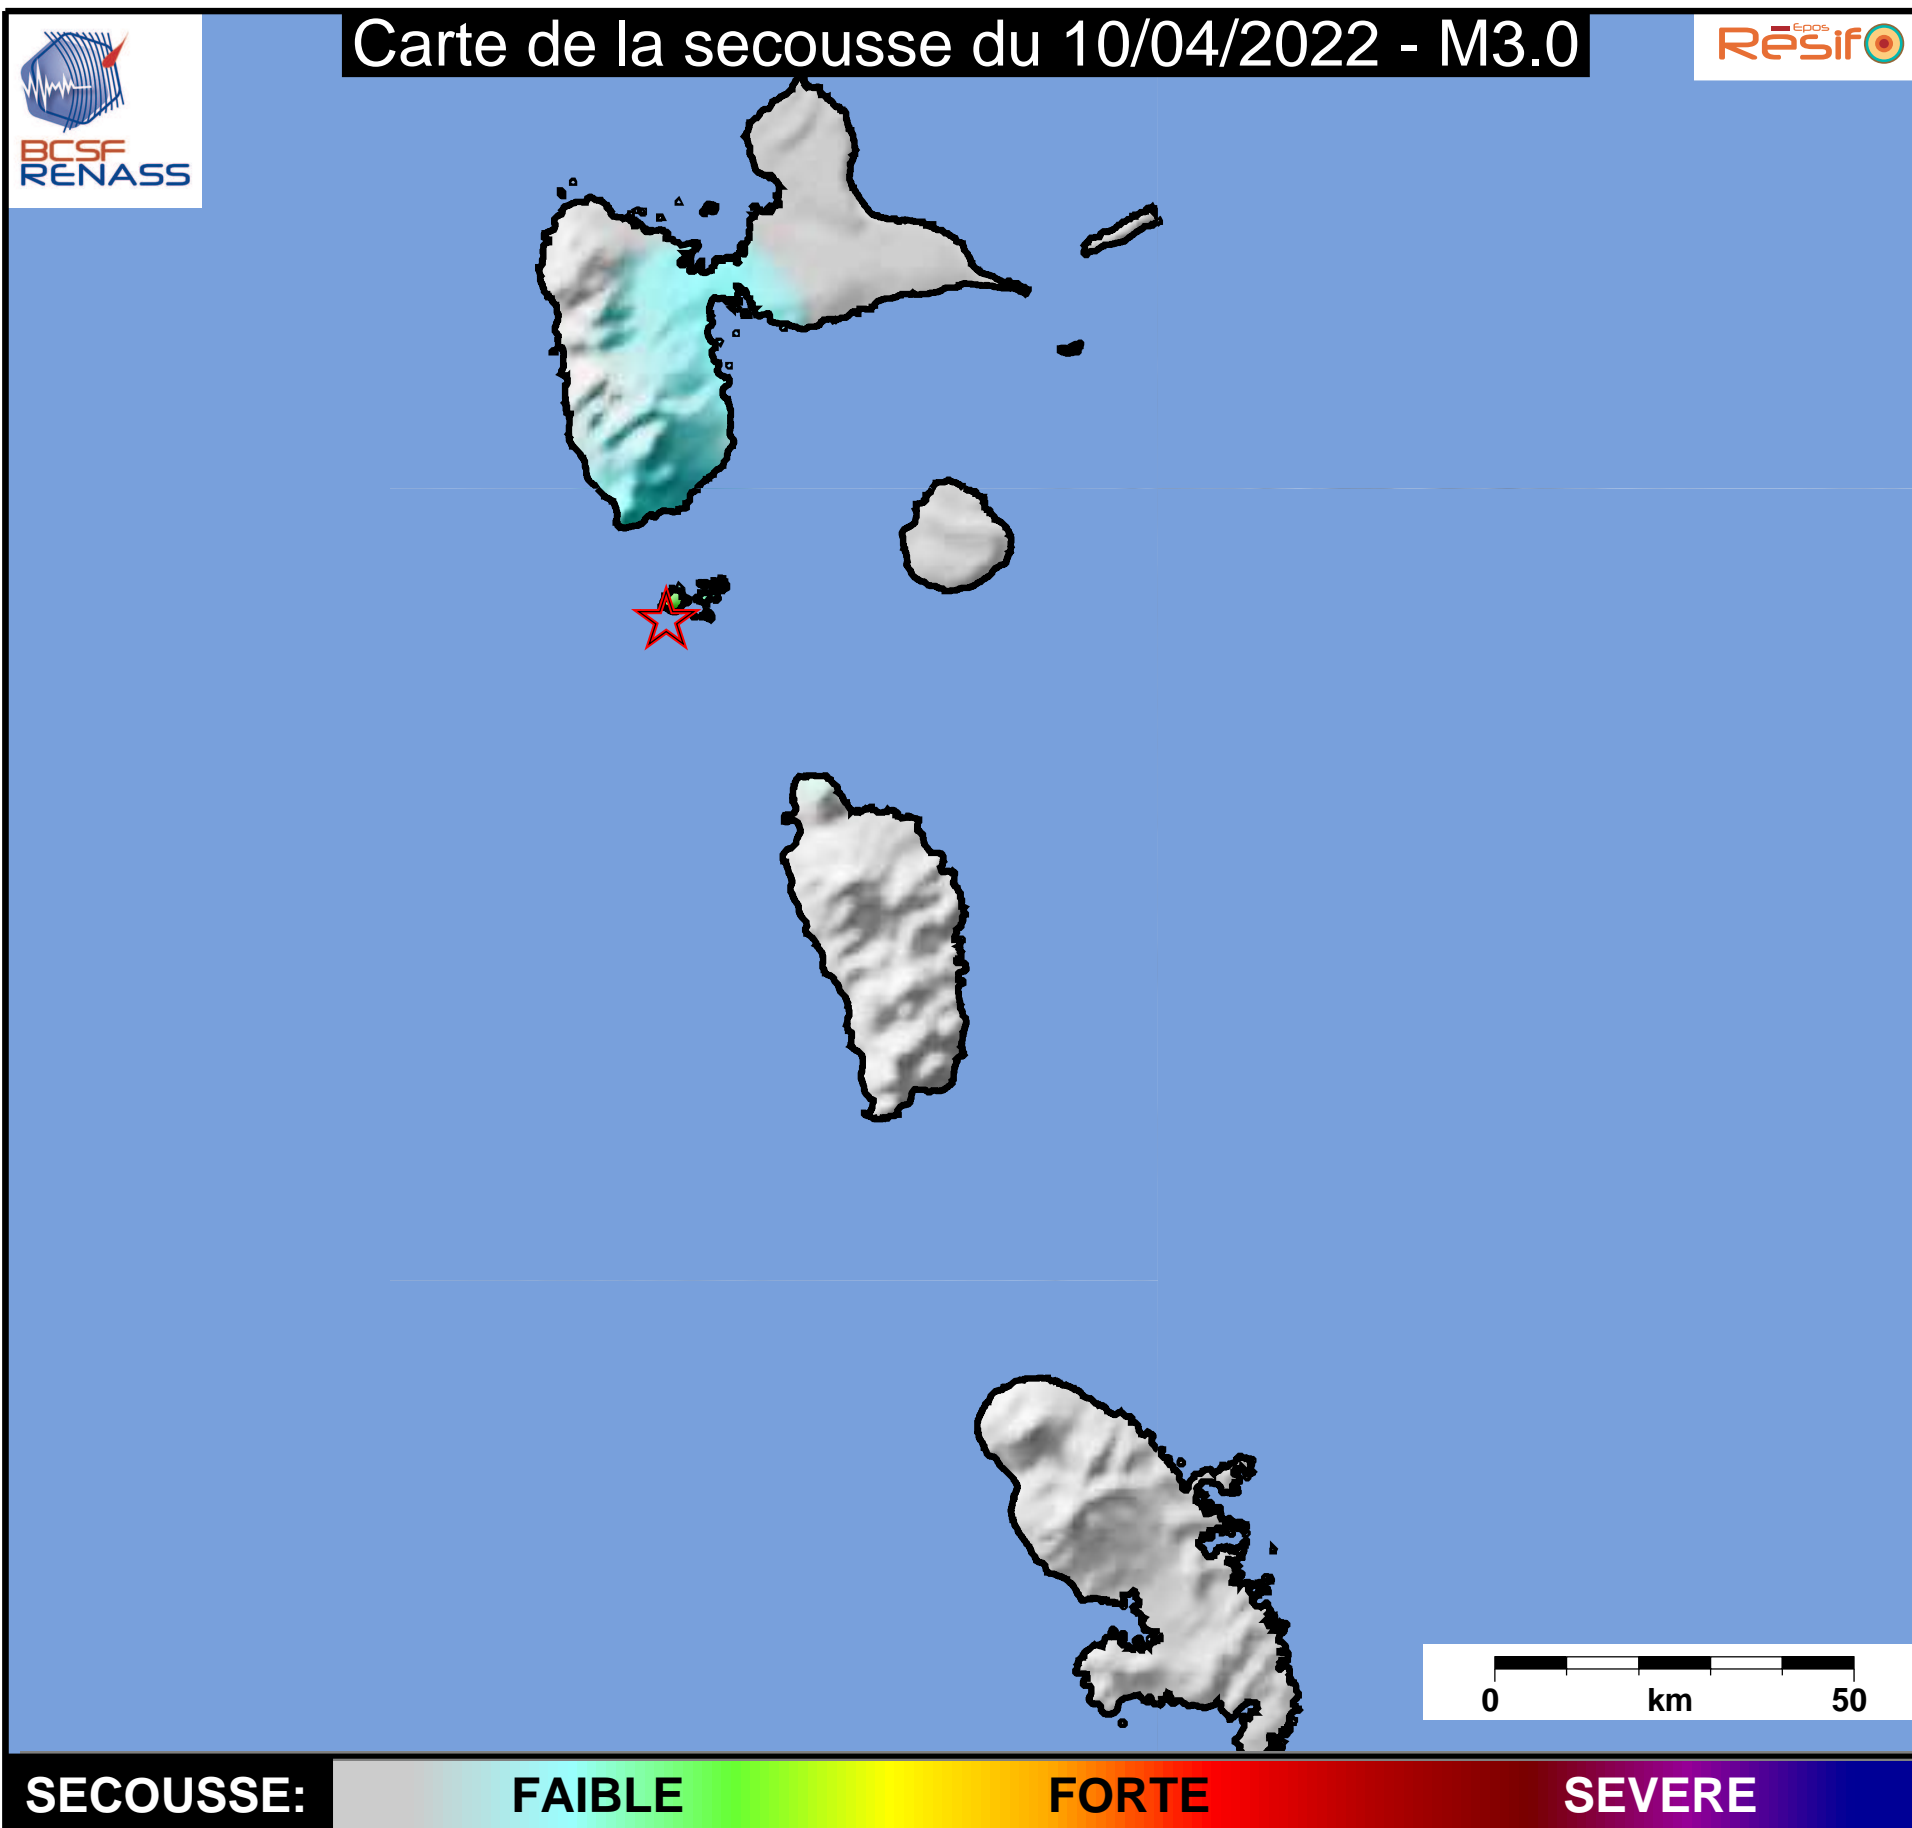

Carte de la secousse du 10/04/2022 - M3.0

Date de mise à jour : 17/04/2022 22:52:06 GMT

www.franceseisme.fr

basé sur ShakeMap®, USGS