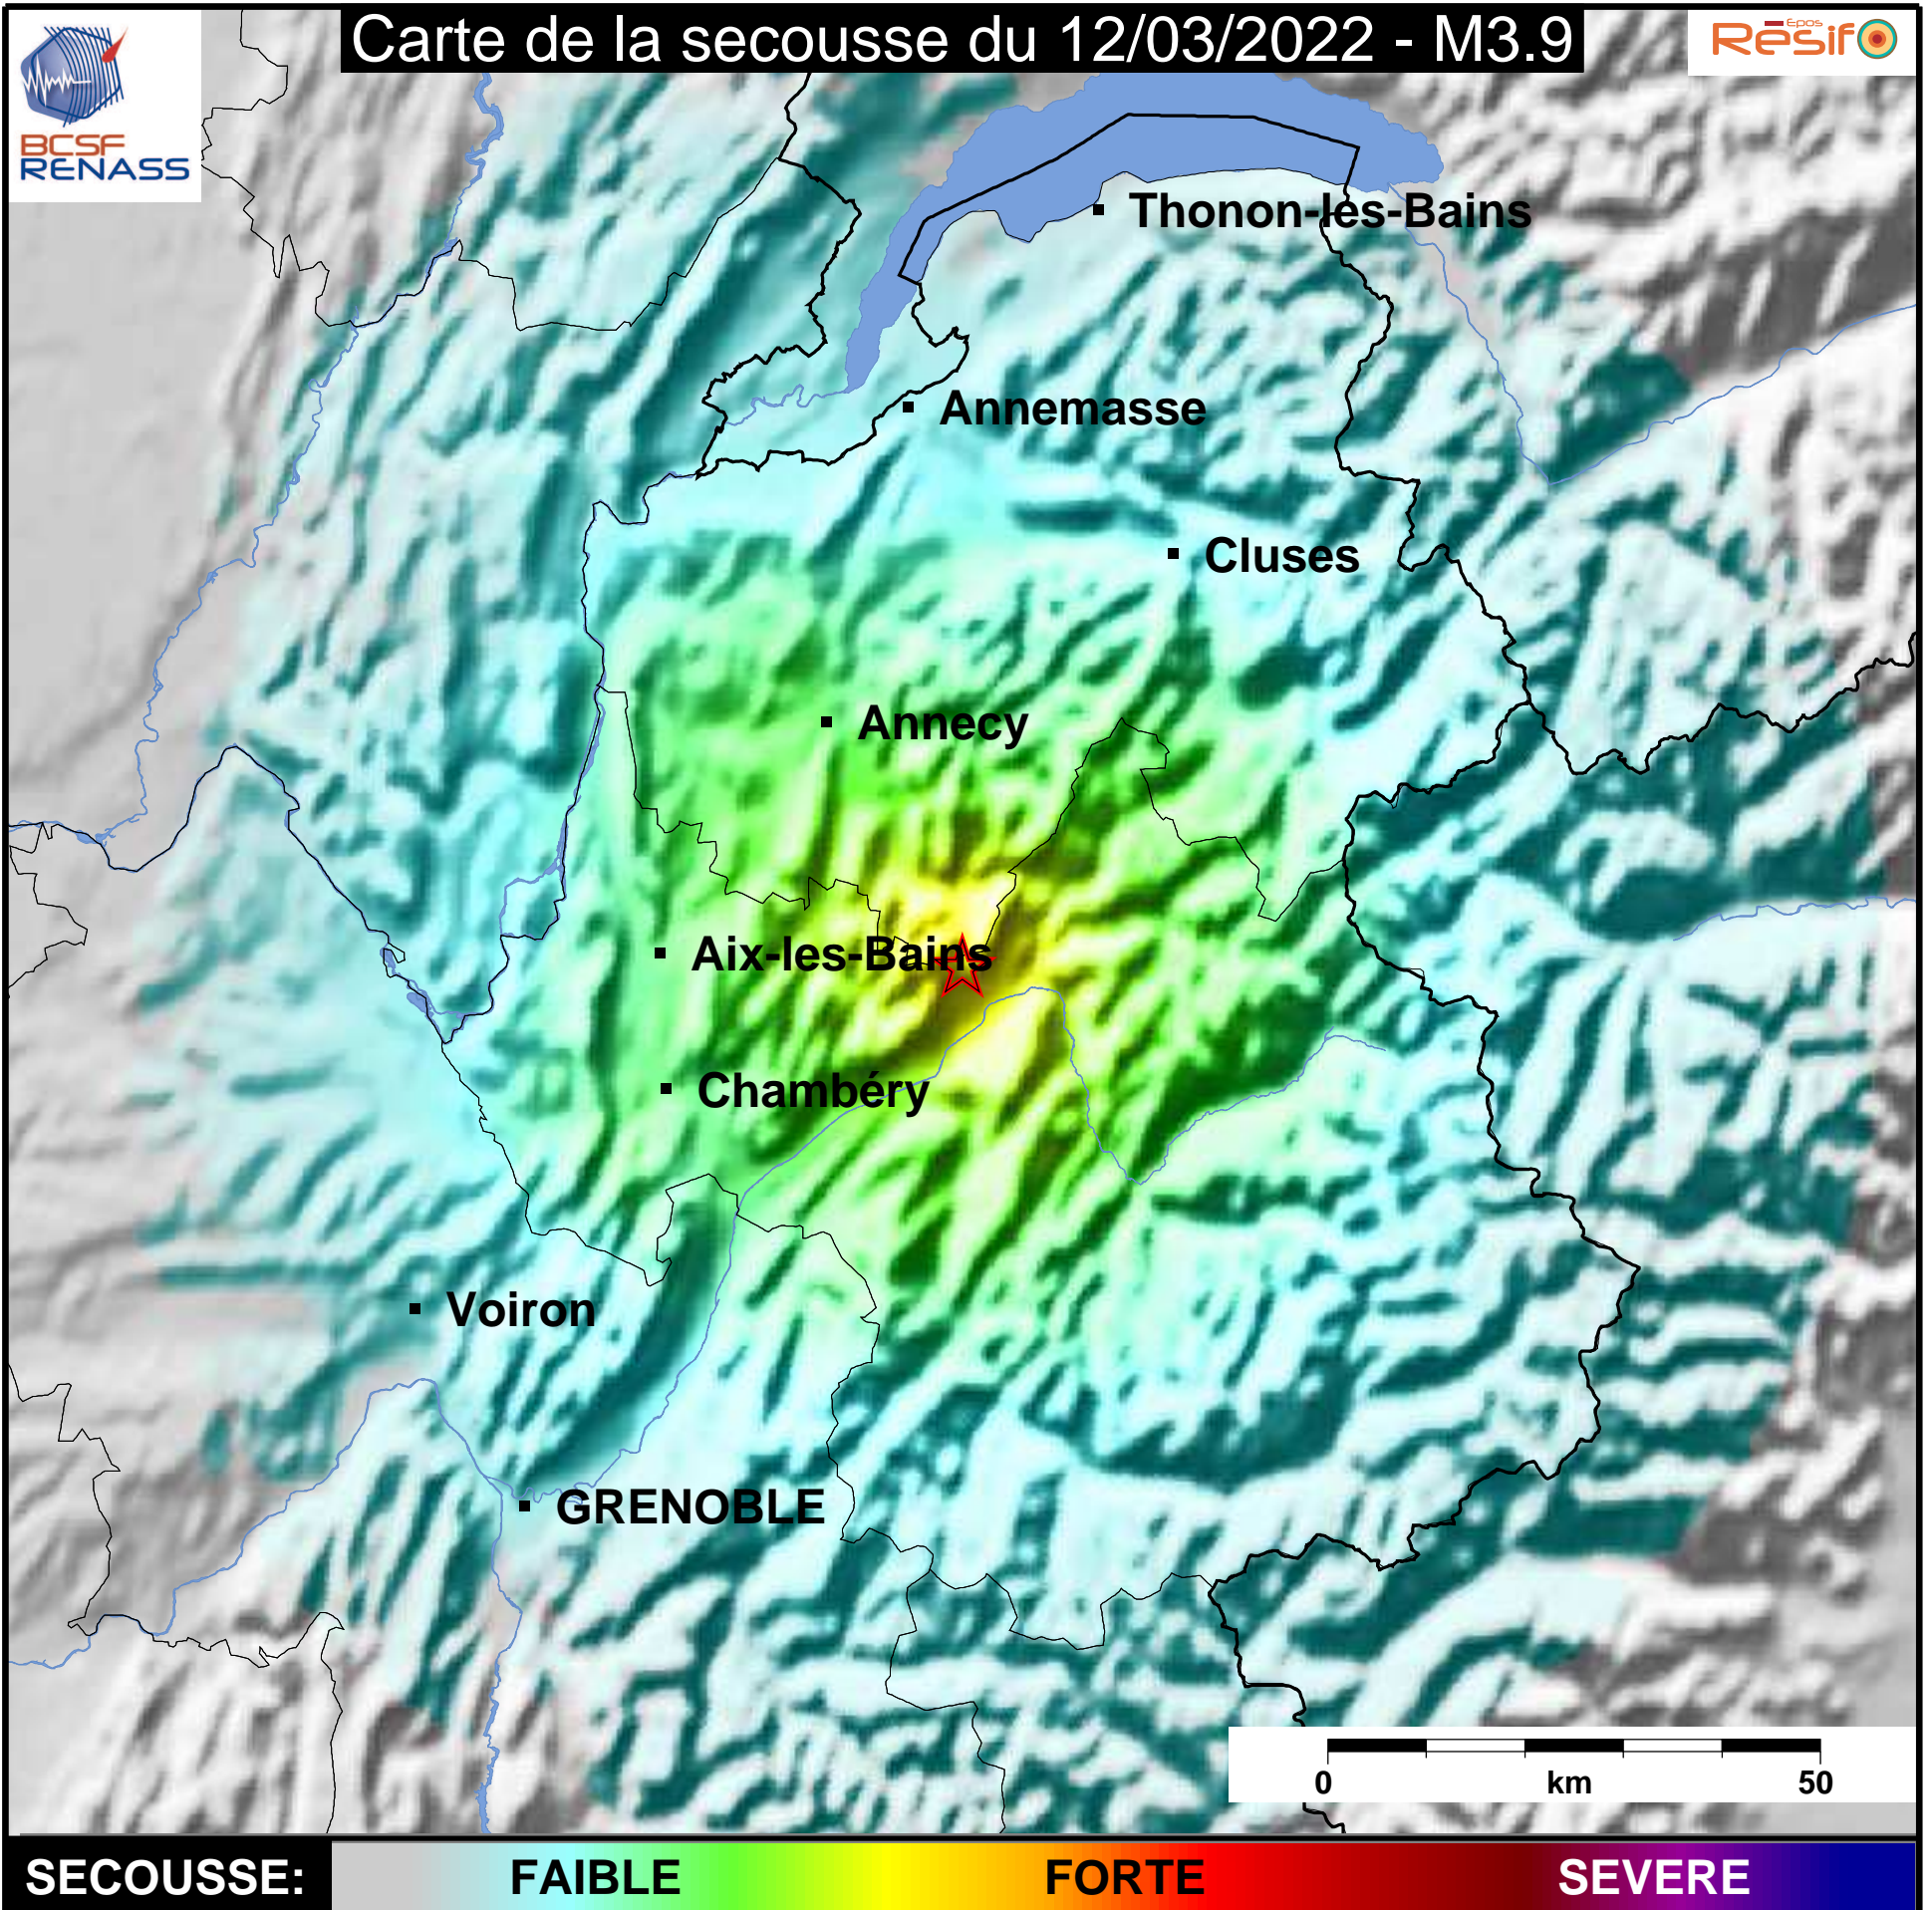

# Carte de la secousse du 12/03/2022 - M3.9

SECOUSSE:

FAIBLE

FORTE

SEVERE

[www.franceseisme.fr](http://www.franceseisme.fr)

Date de mise à jour : 16/03/2022 17:22:13 GMT

basé sur ShakeMap®, USGS