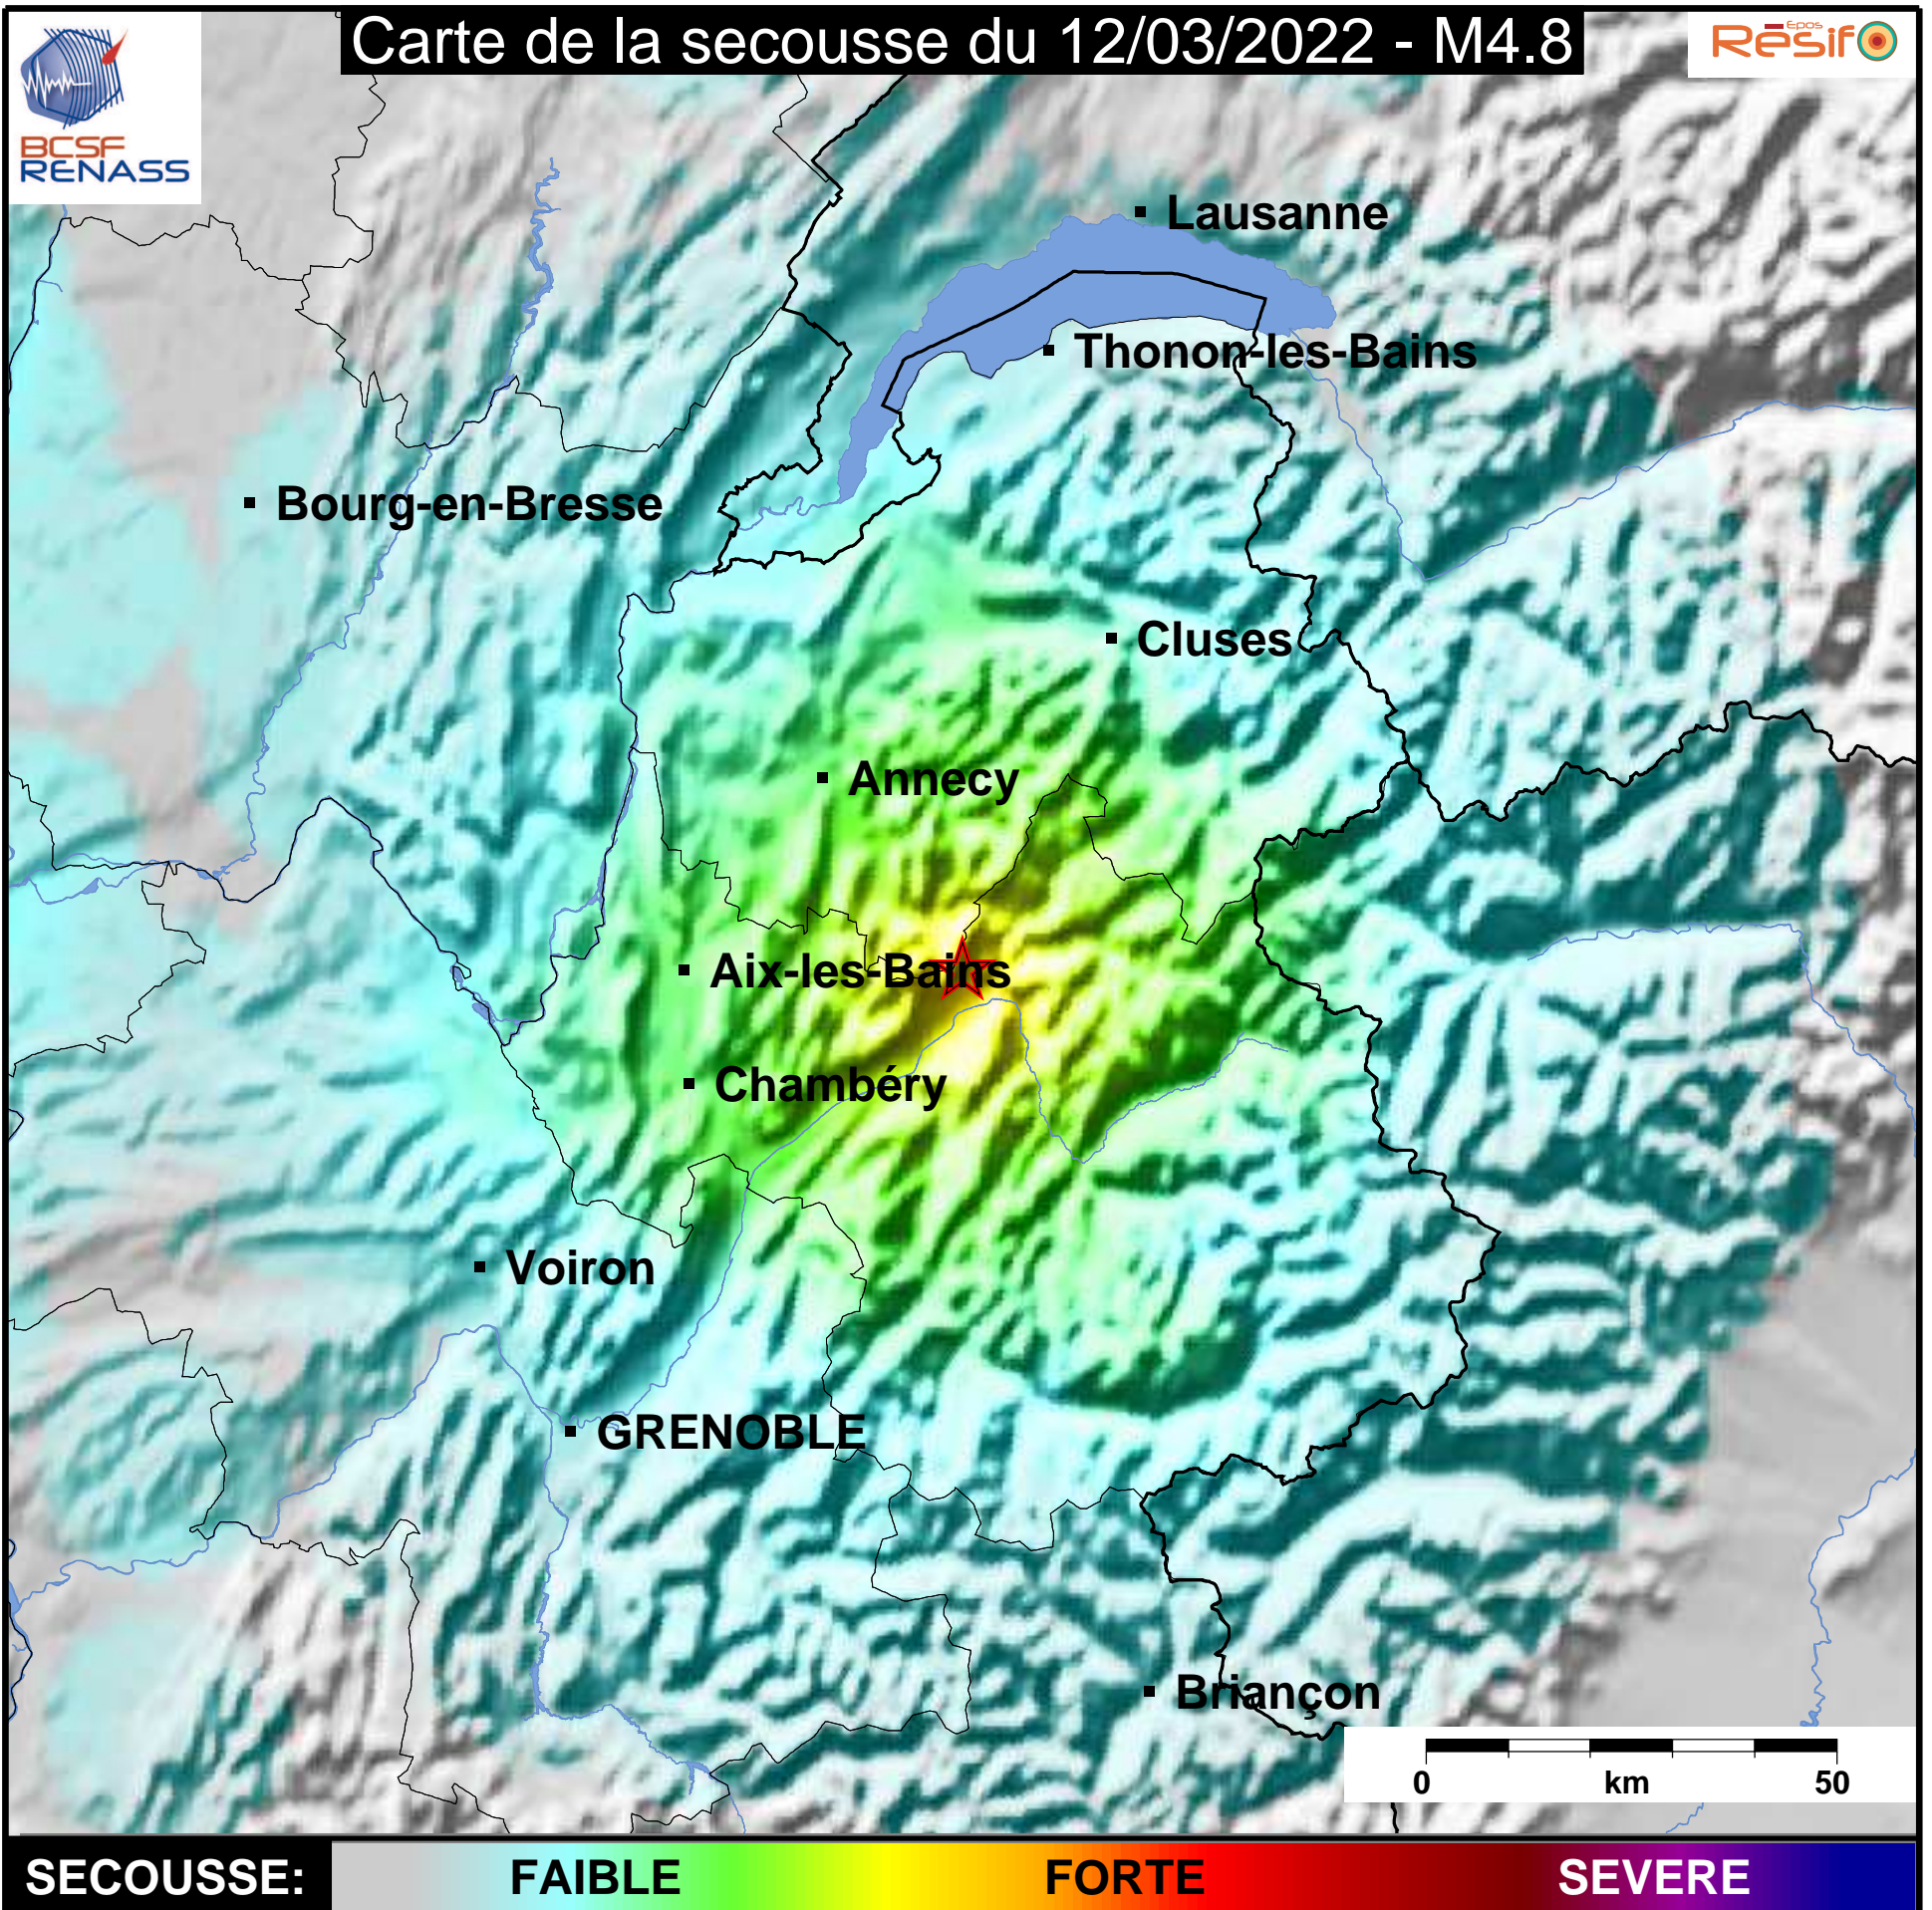

Carte de la secousse du 12/03/2022 - M4.8

www.franceseisme.fr

Date de mise à jour : 16/03/2022 17:02:20 GMT

basé sur ShakeMap®, USGS