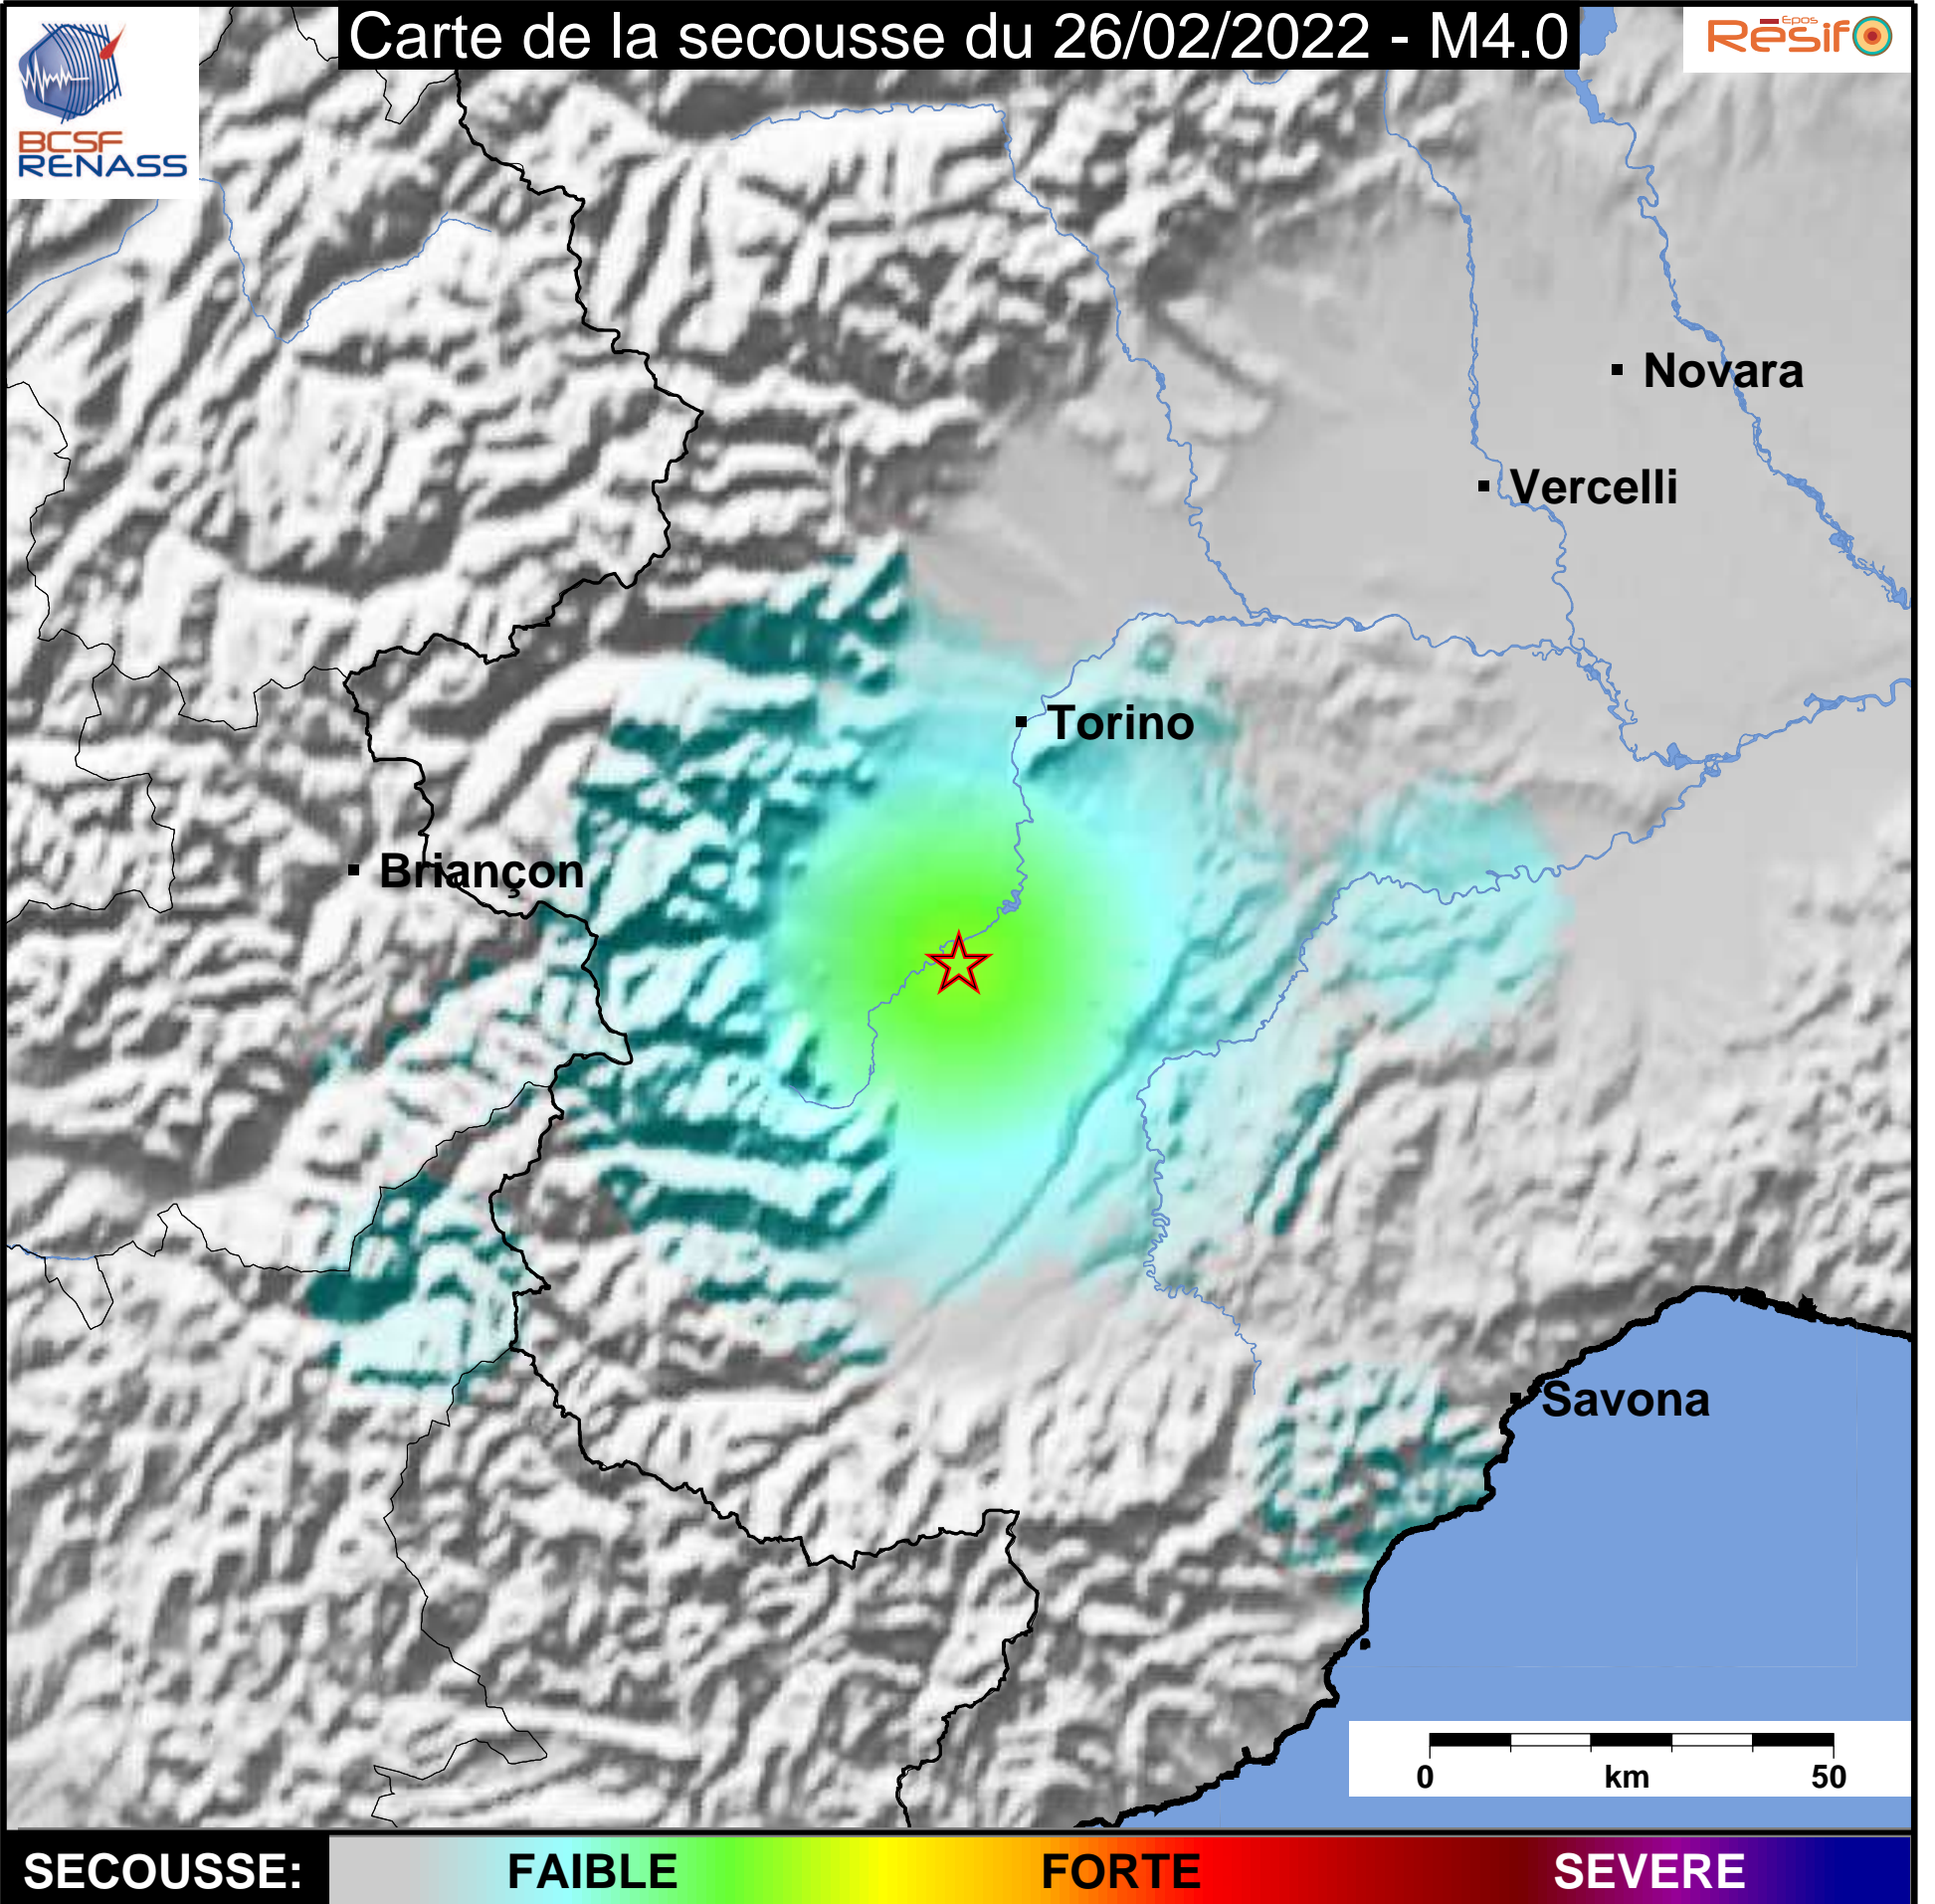

Carte de la secousse du 26/02/2022 - M4.0

SECOUSSE:

FAIBLE

FORTE

SEVERE

www.franceseisme.fr

Date de mise à jour : 26/02/2022 15:22:11 GMT

basé sur ShakeMap®, USGS