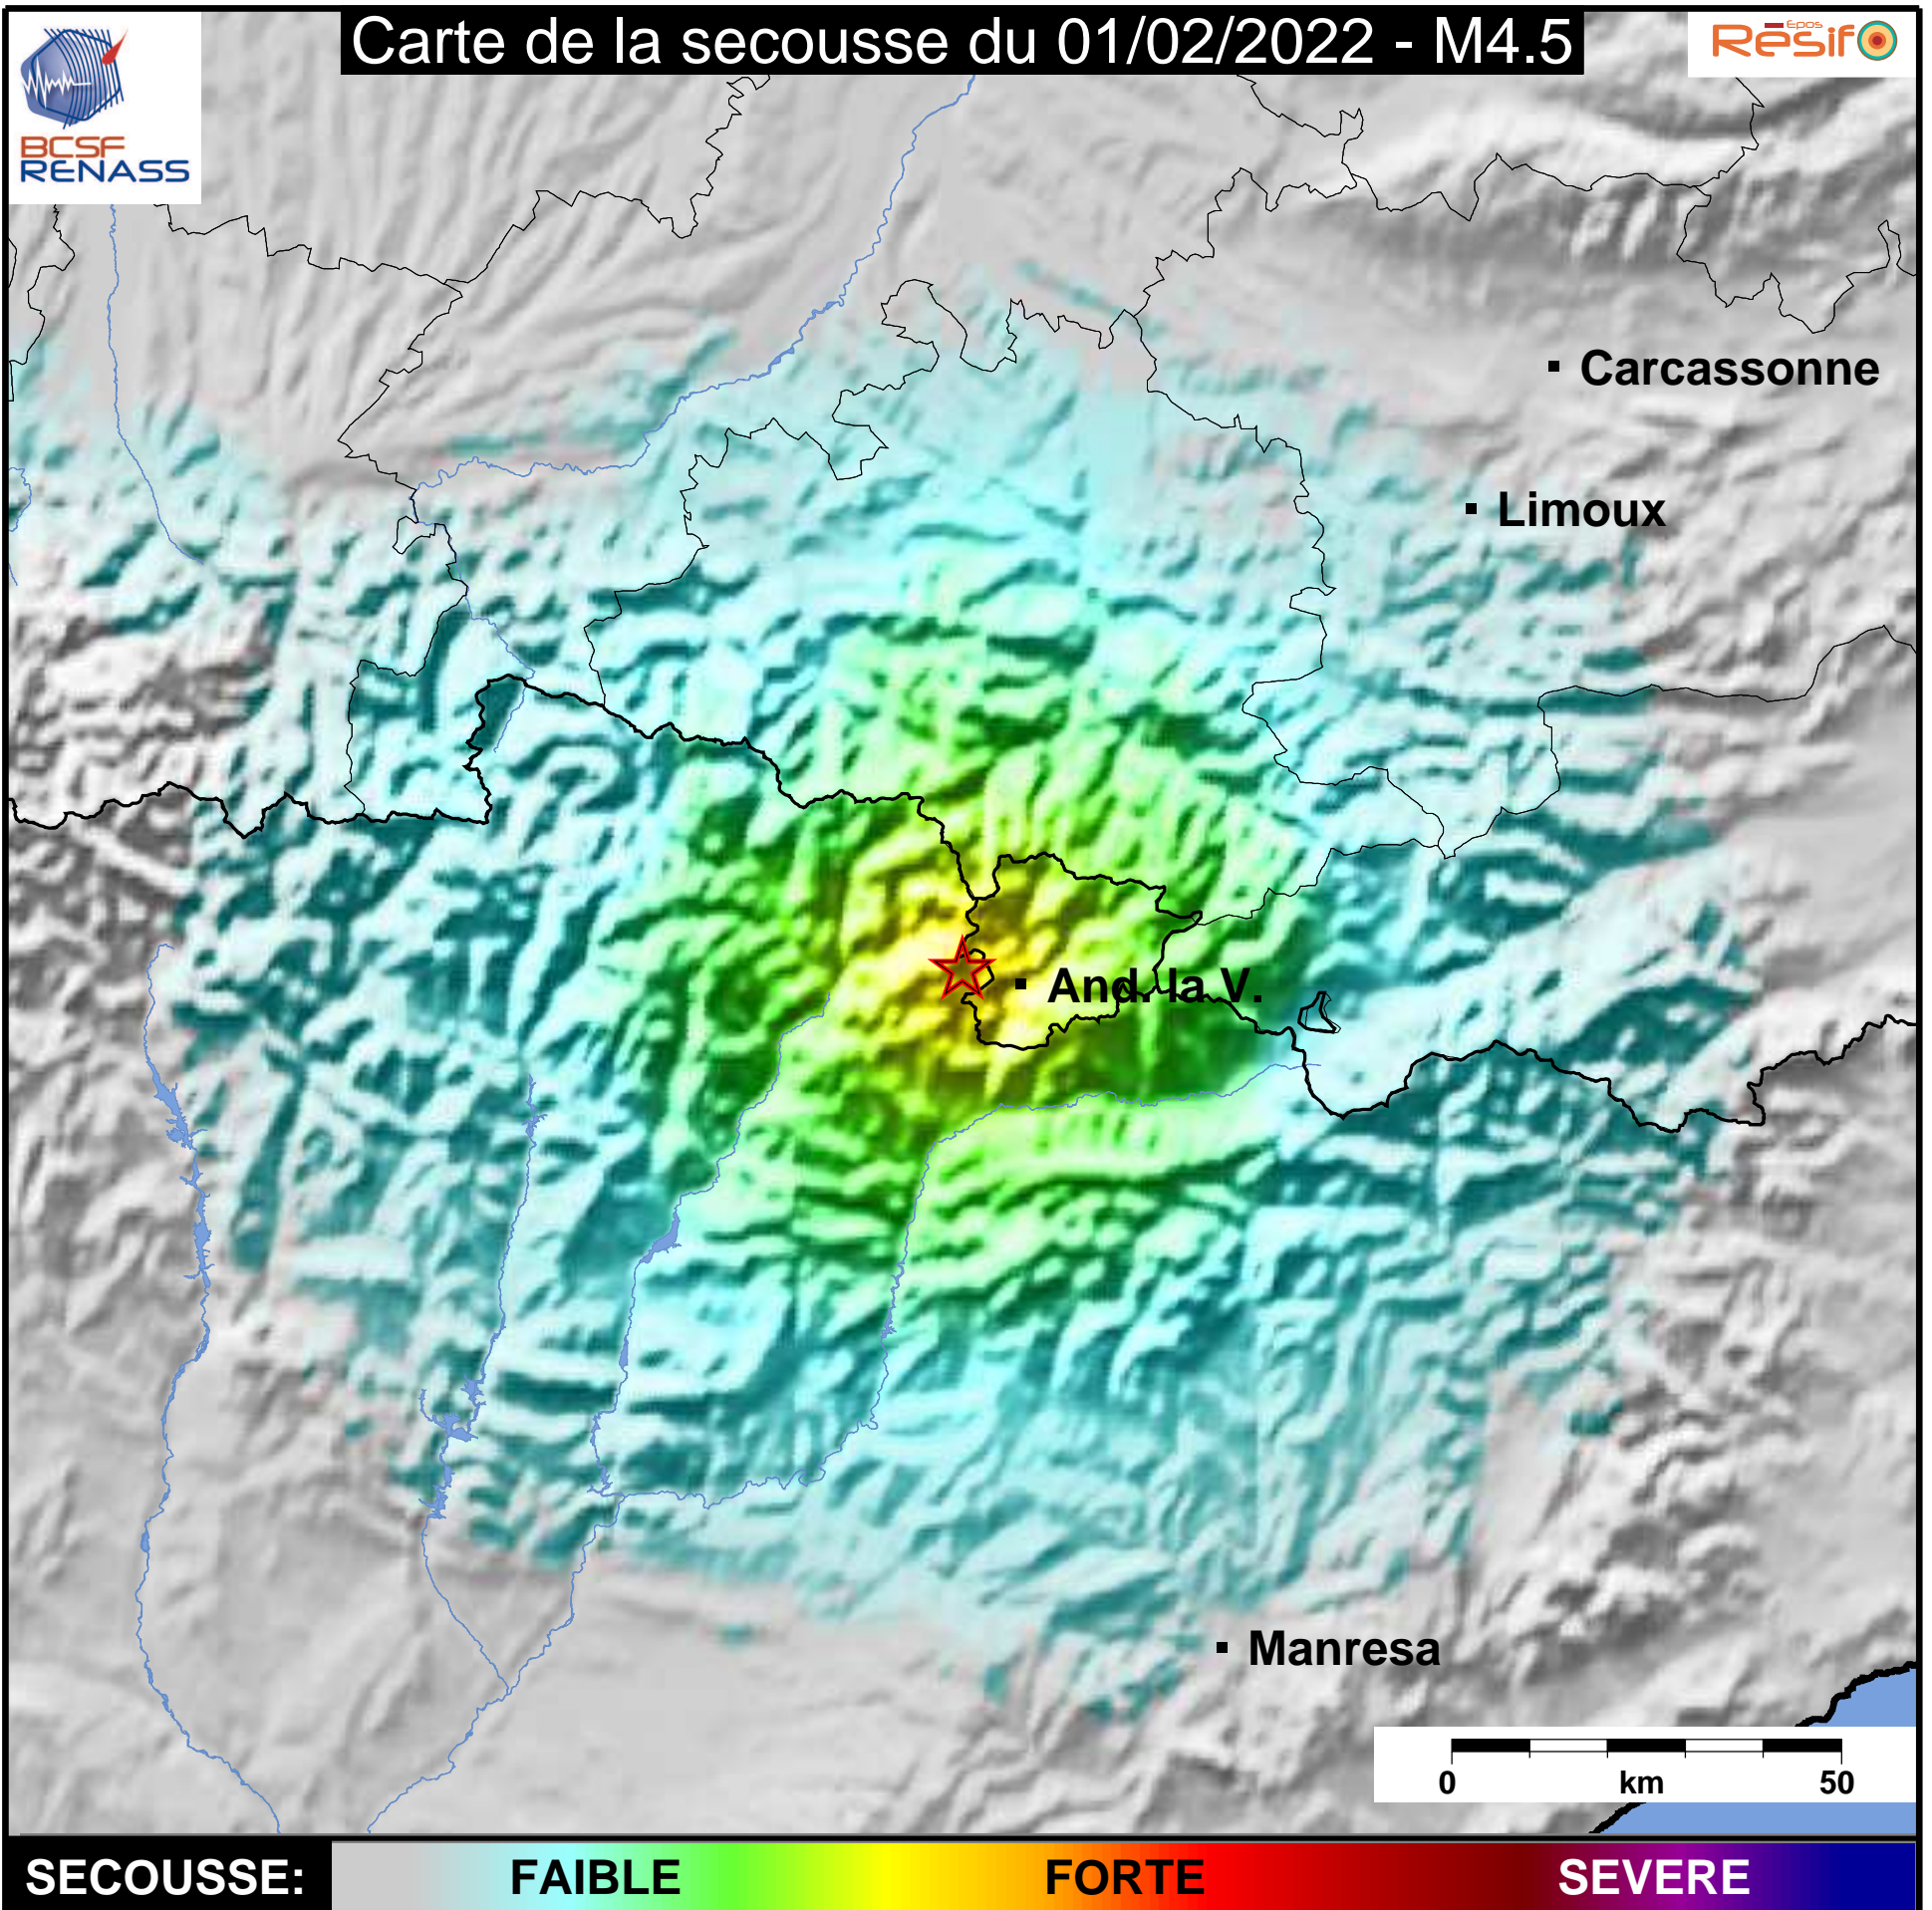

Carte de la secousse du 01/02/2022 - M4.5

www.franceseisme.fr

Date de mise à jour : 08/02/2022 02:02:12 GMT

basé sur ShakeMap®, USGS