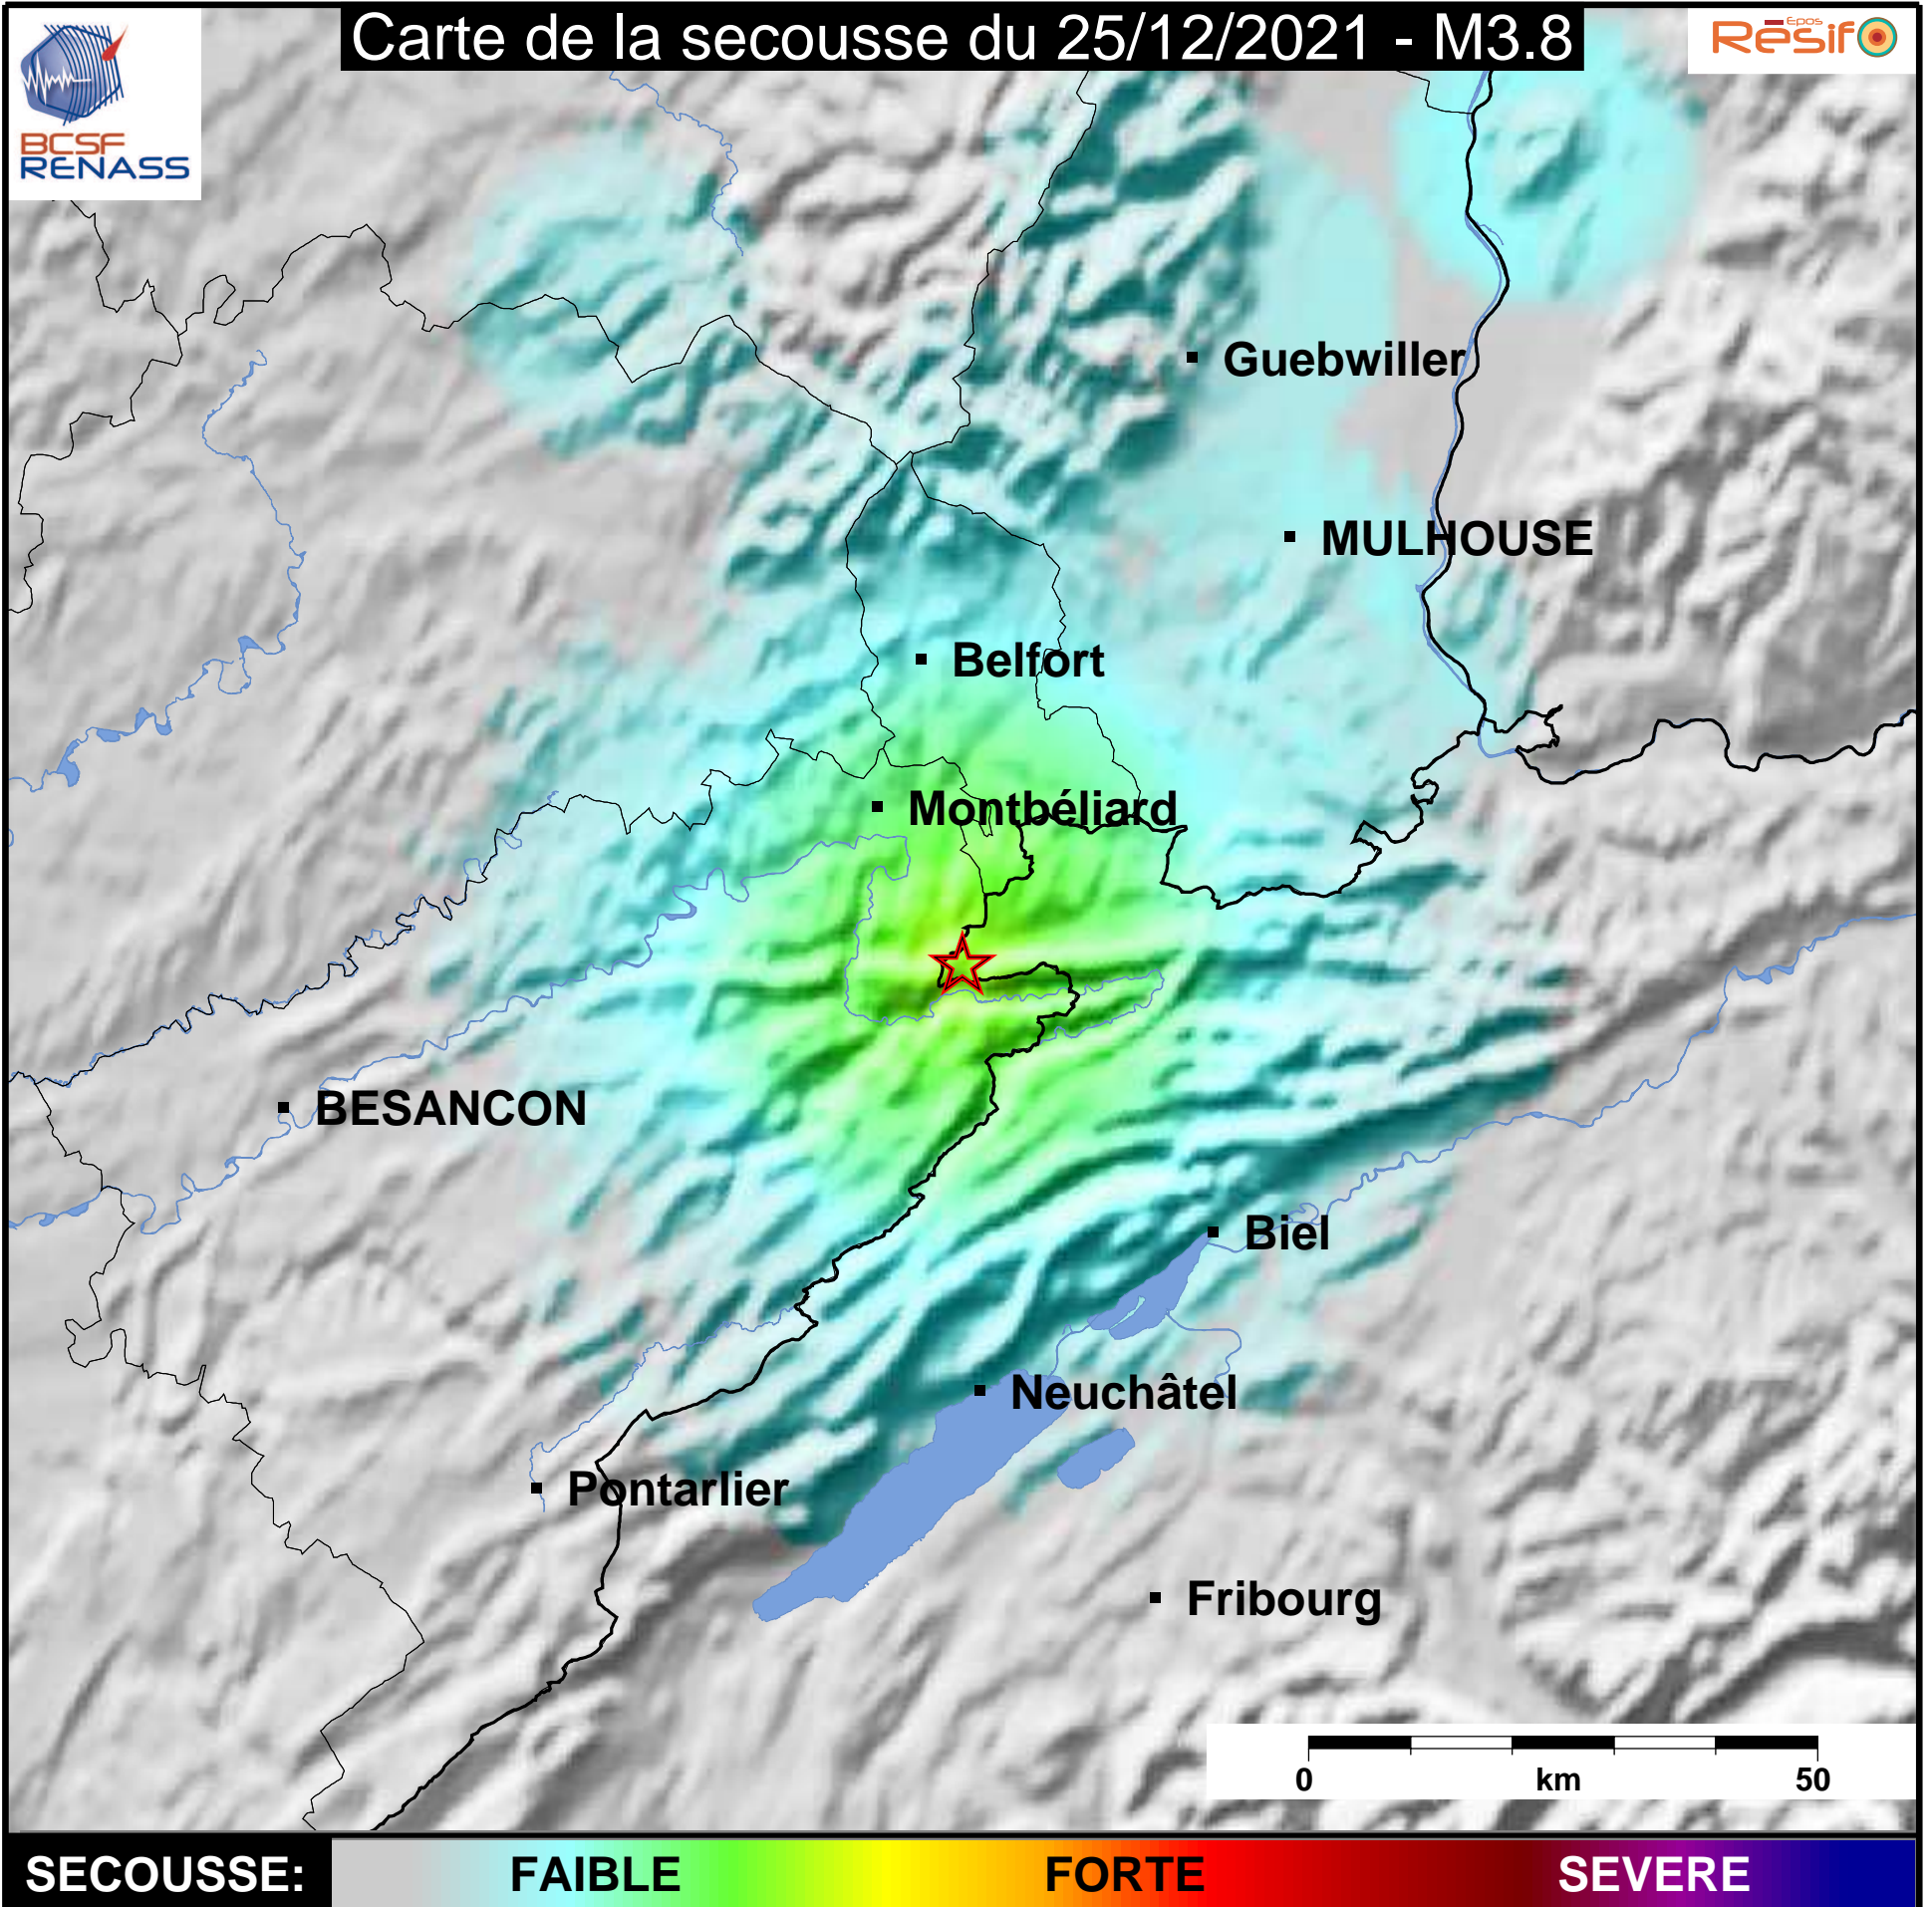

Carte de la secousse du 25/12/2021 - M3.8

www.franceseisme.fr

Date de mise à jour : 01/01/2022 14:52:13 GMT

basé sur ShakeMap®, USGS