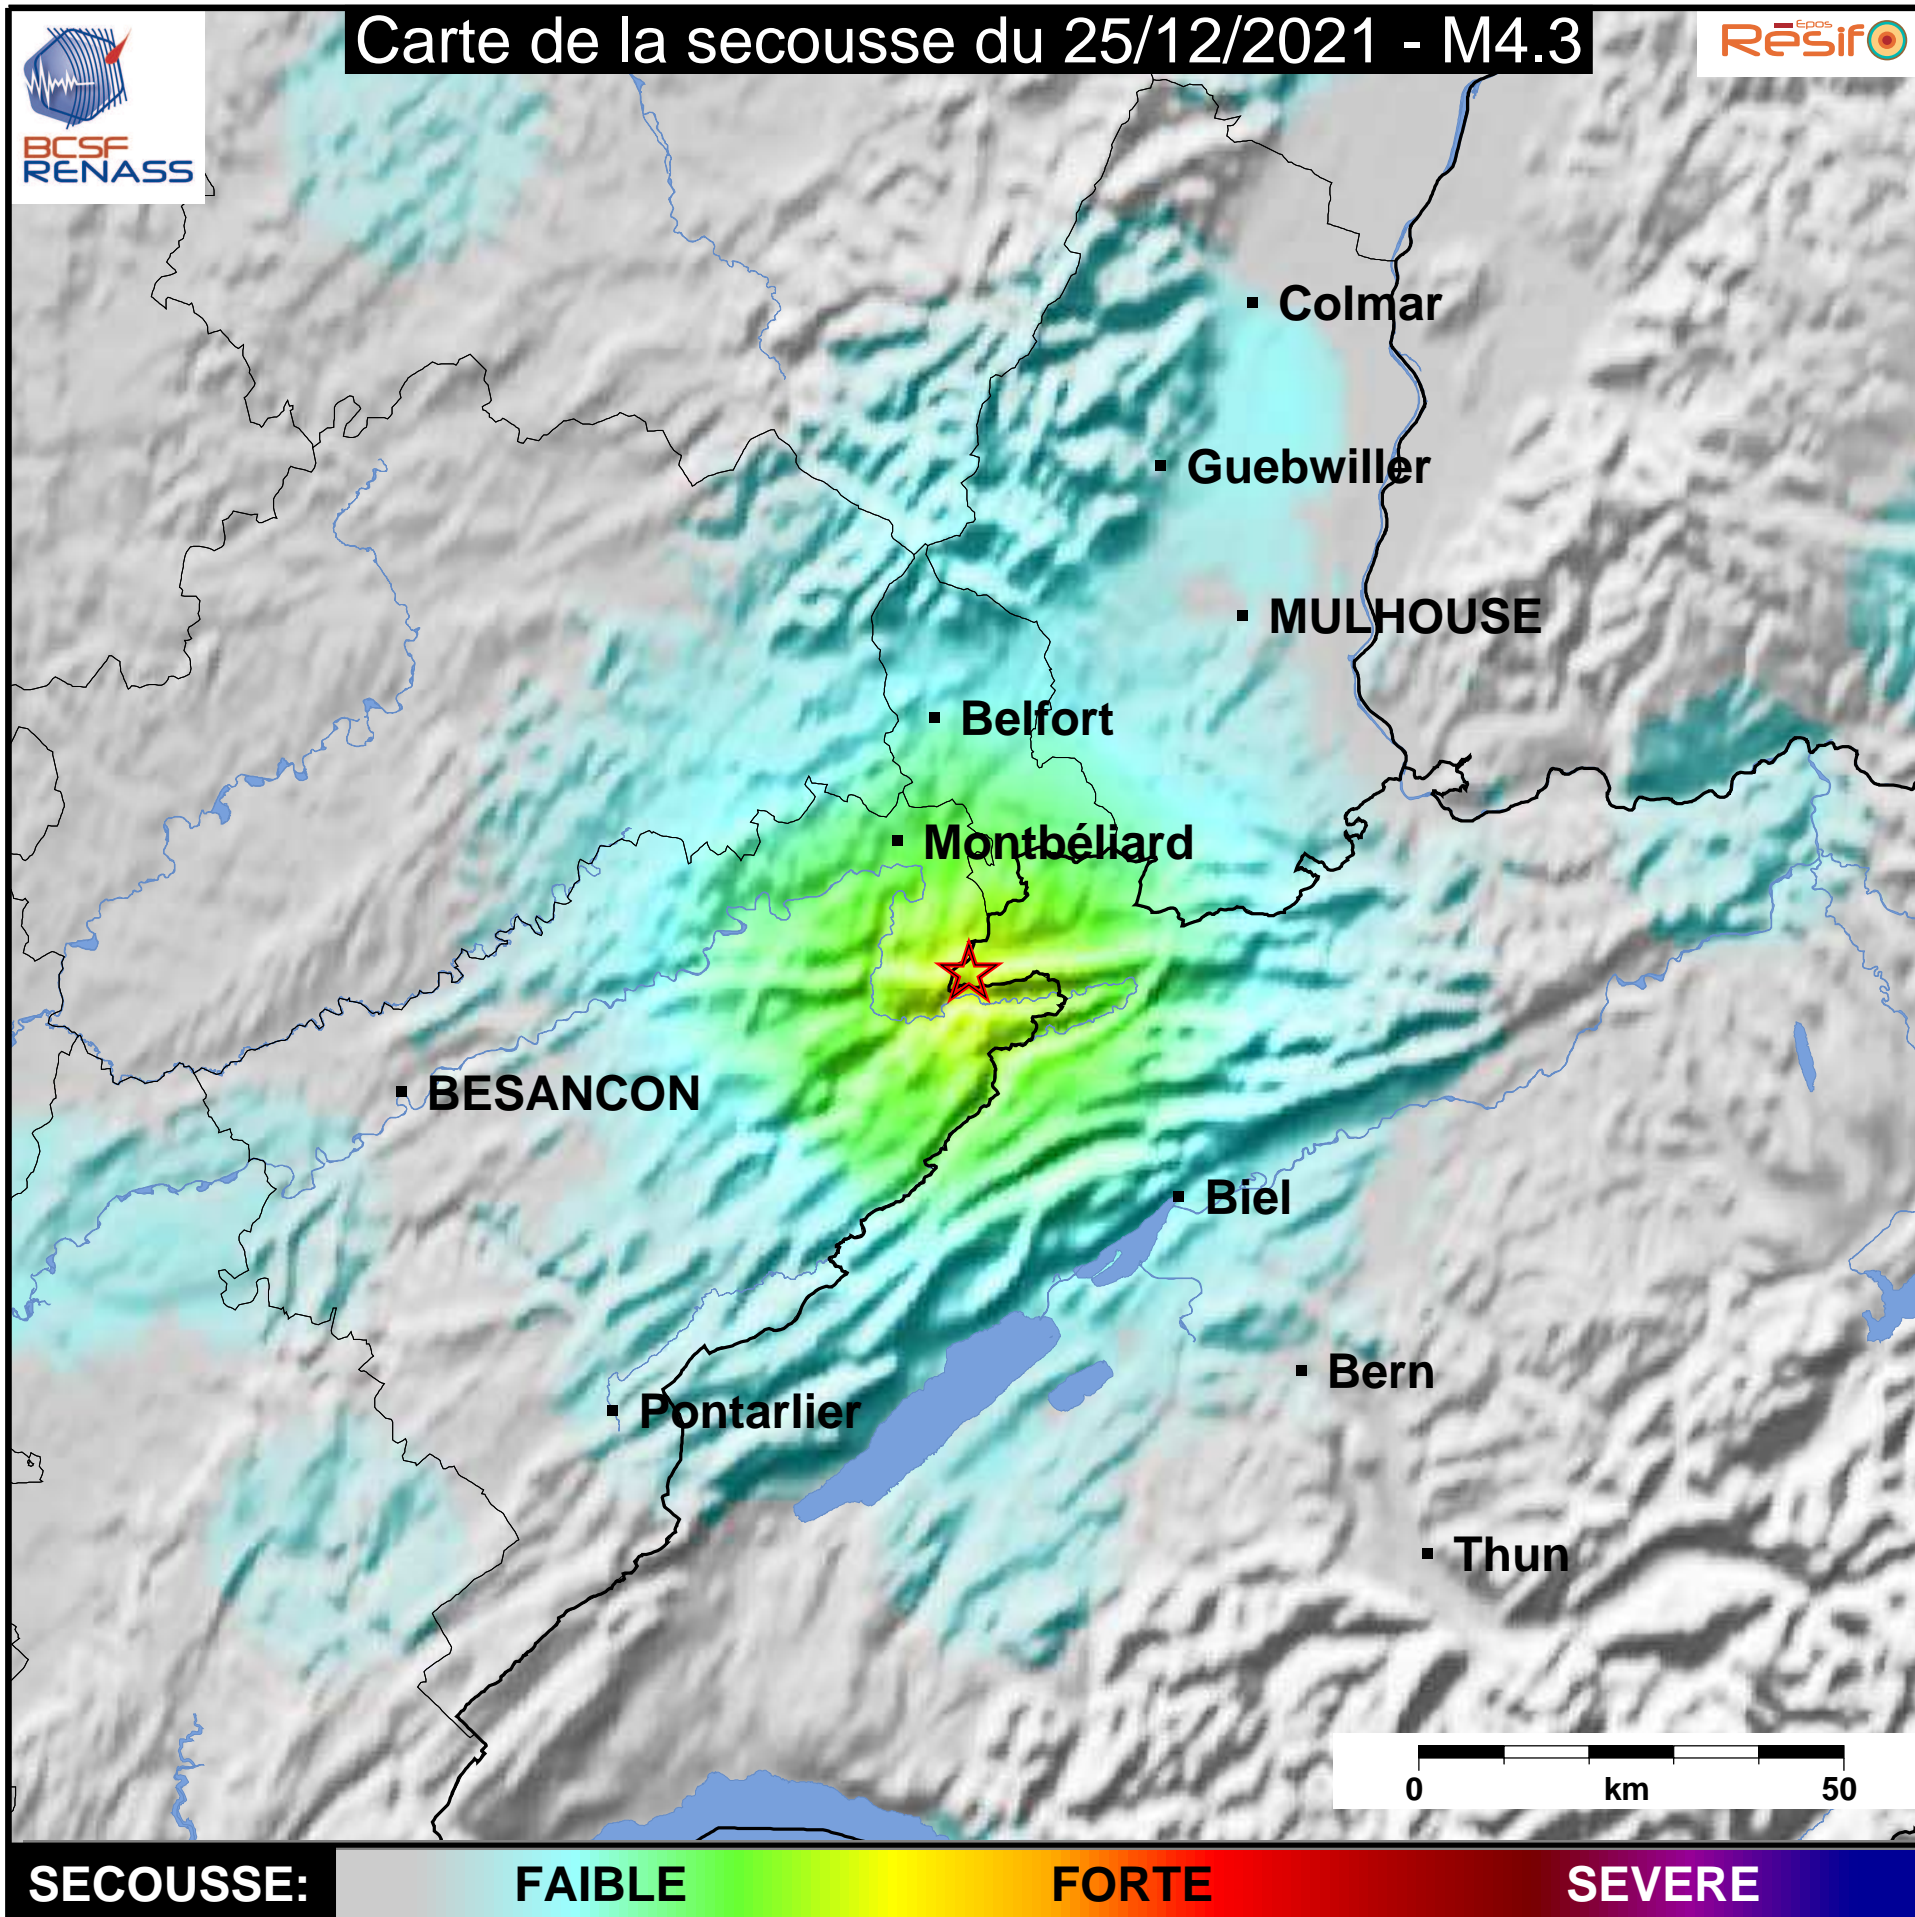

# Carte de la secousse du 25/12/2021 - M4.3

[www.franceseisme.fr](http://www.franceseisme.fr)

Date de mise à jour : 01/01/2022 00:02:15 GMT

basé sur ShakeMap®, USGS