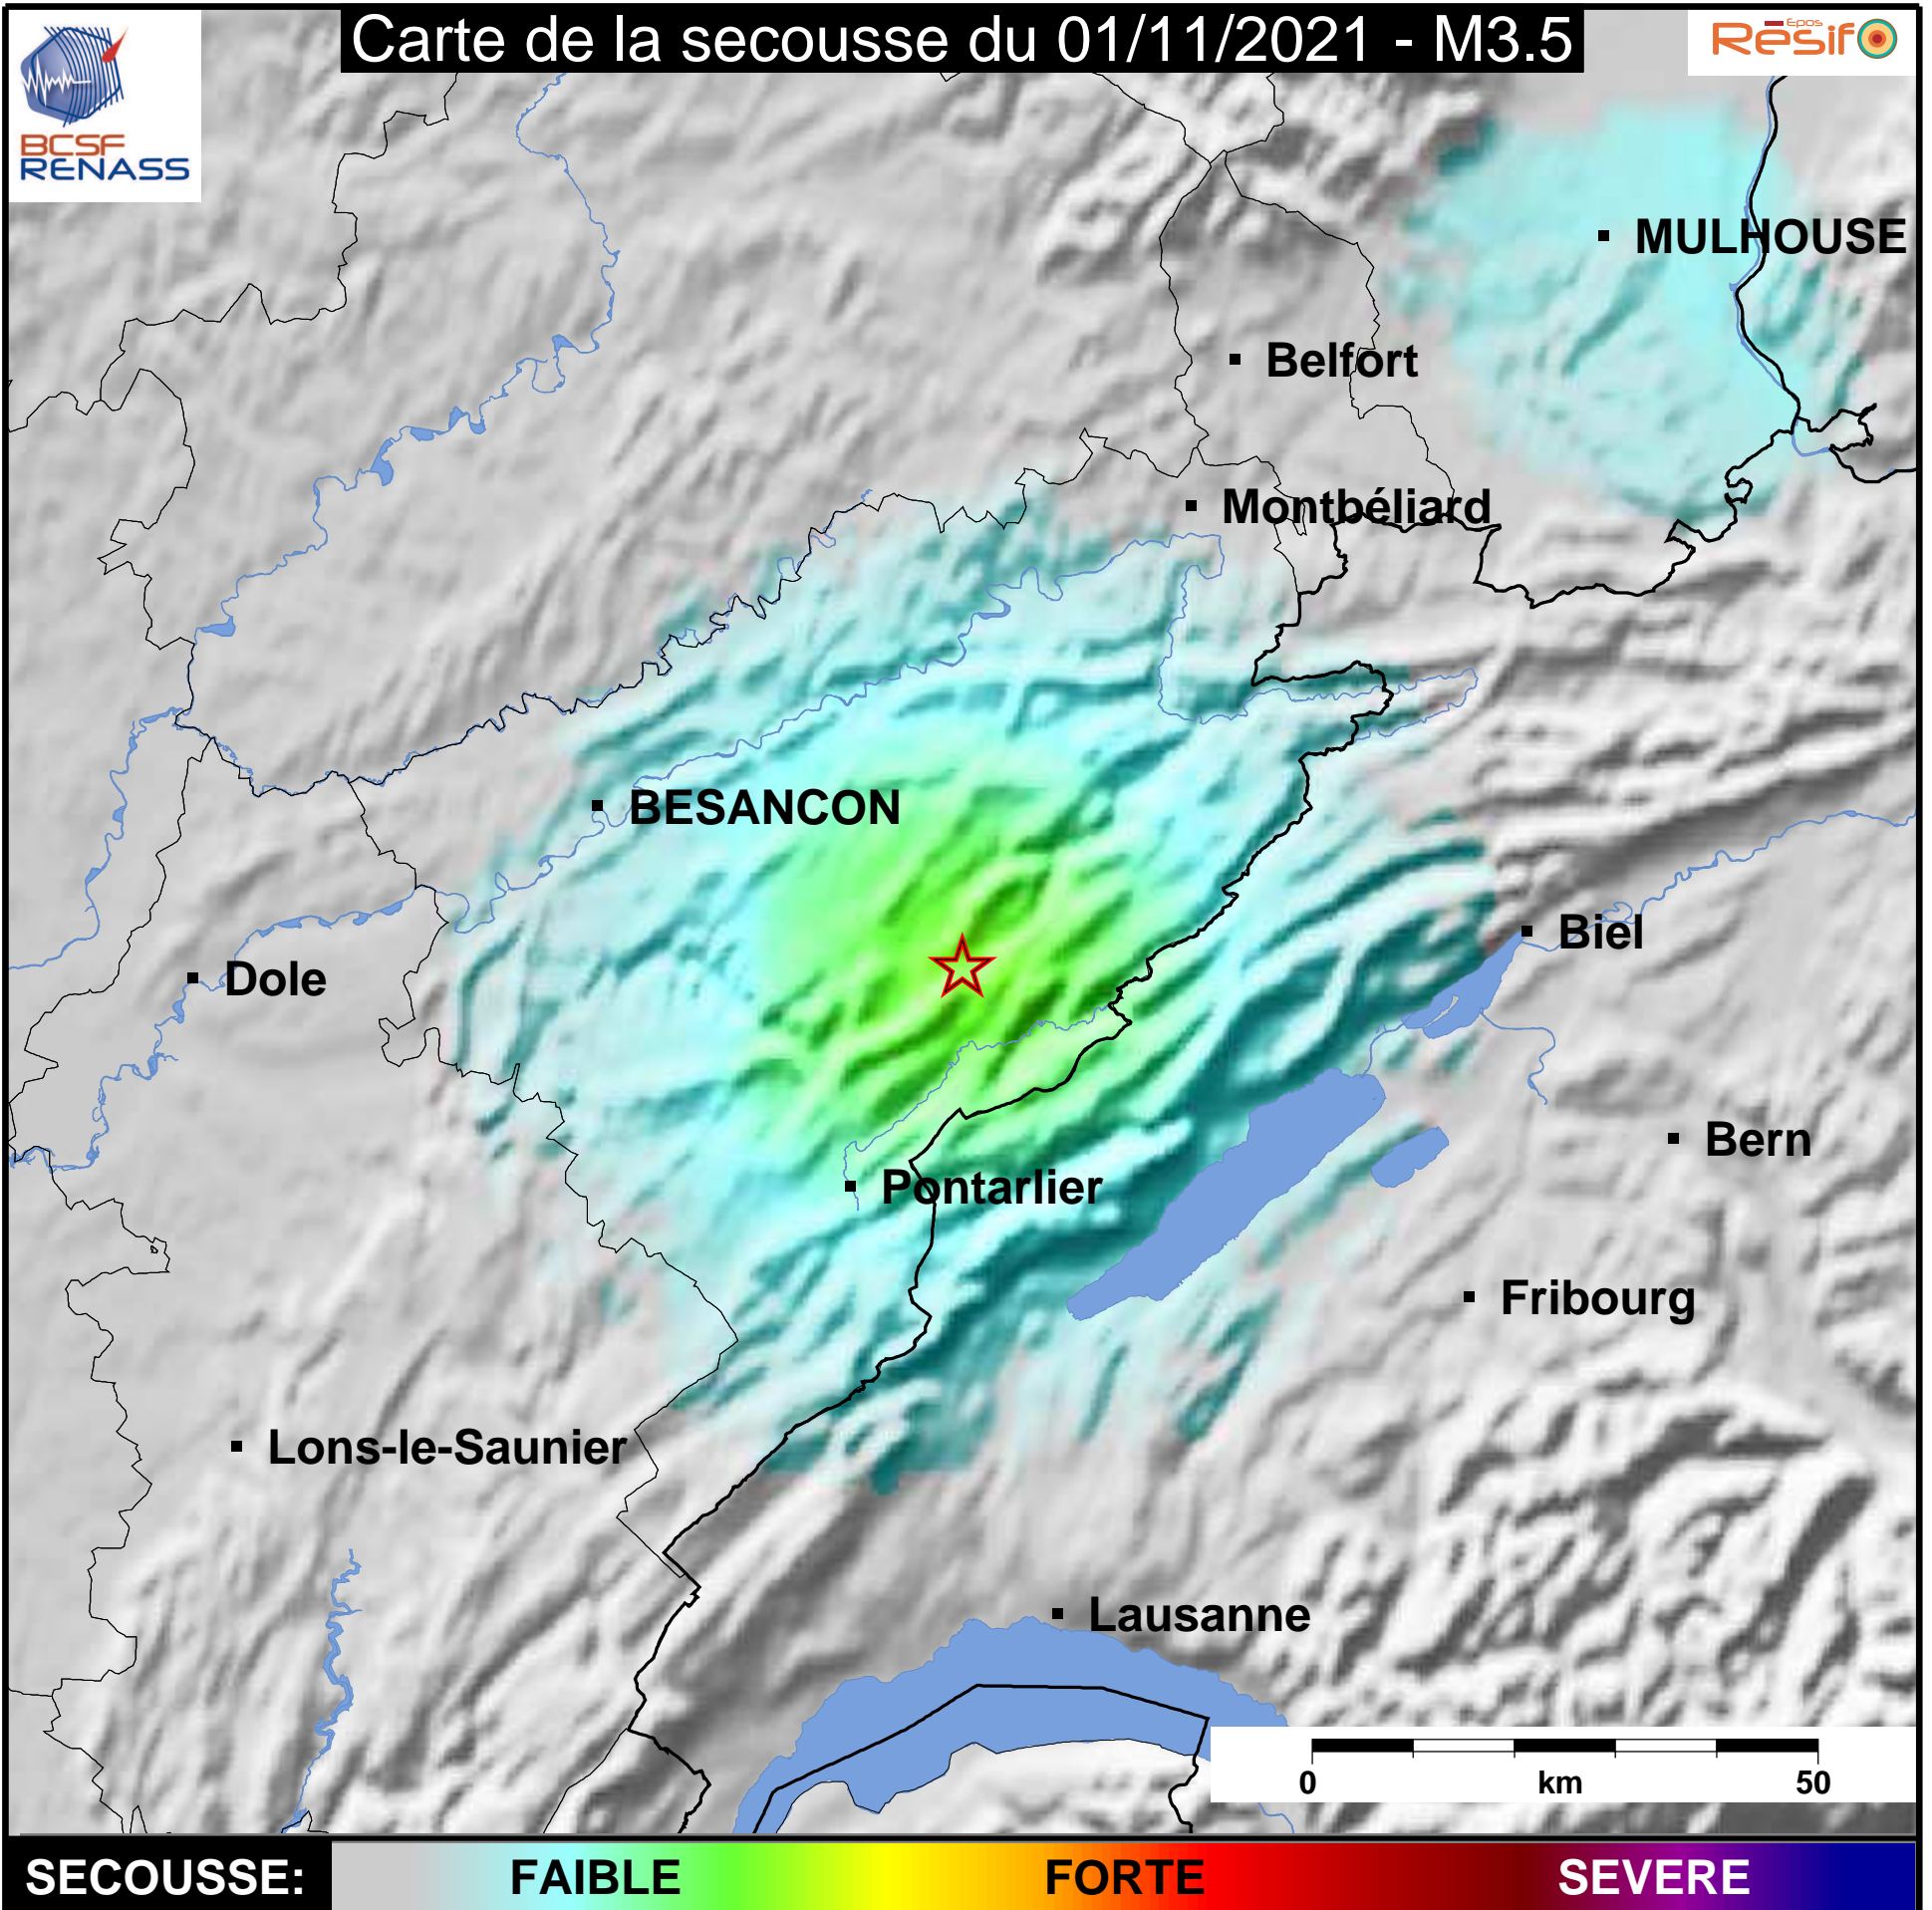

Carte de la secousse du 01/11/2021 - M3.5

SECOUSSE:

FAIBLE

FORTE

SEVERE

www.franceseisme.fr

Date de mise à jour : 02/11/2021 22:12:12 GMT

basé sur ShakeMap®, USGS