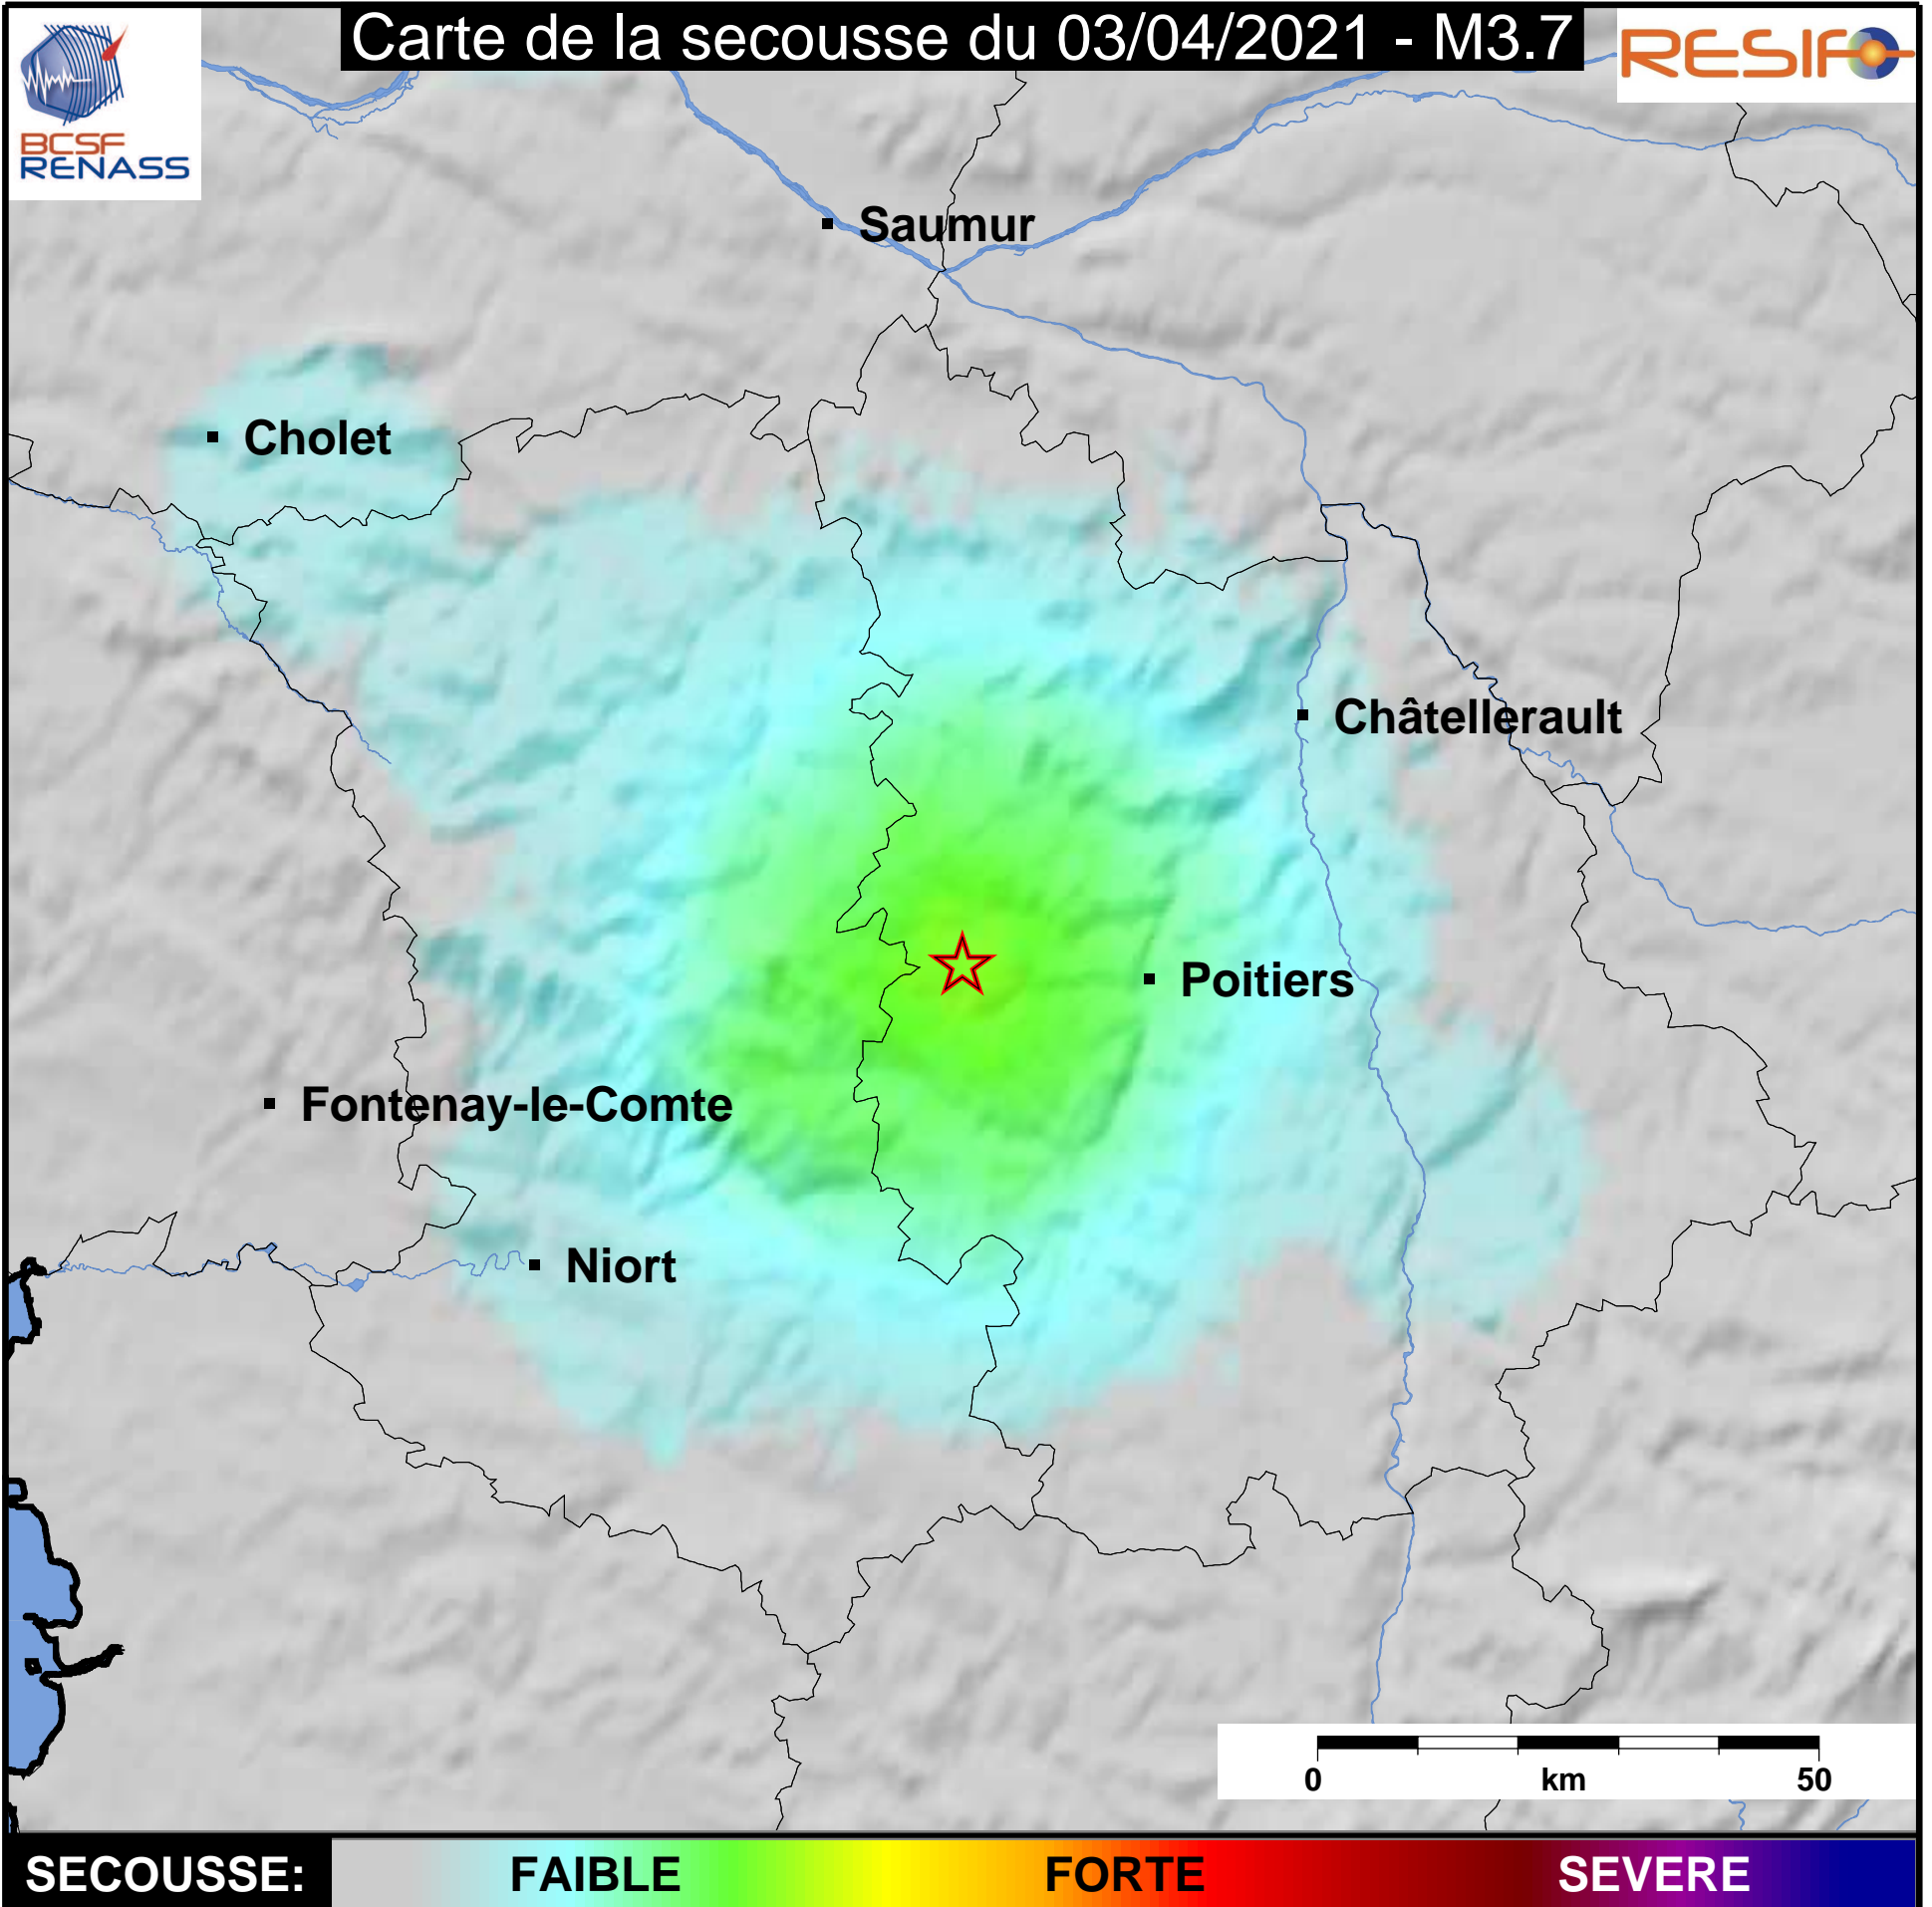

Carte de la secousse du 03/04/2021 - M3.7

[www.franceseisme.fr](http://www.franceseisme.fr)

Date de mise à jour : 10/04/2021 00:02:10 GMT

basé sur ShakeMap®, USGS