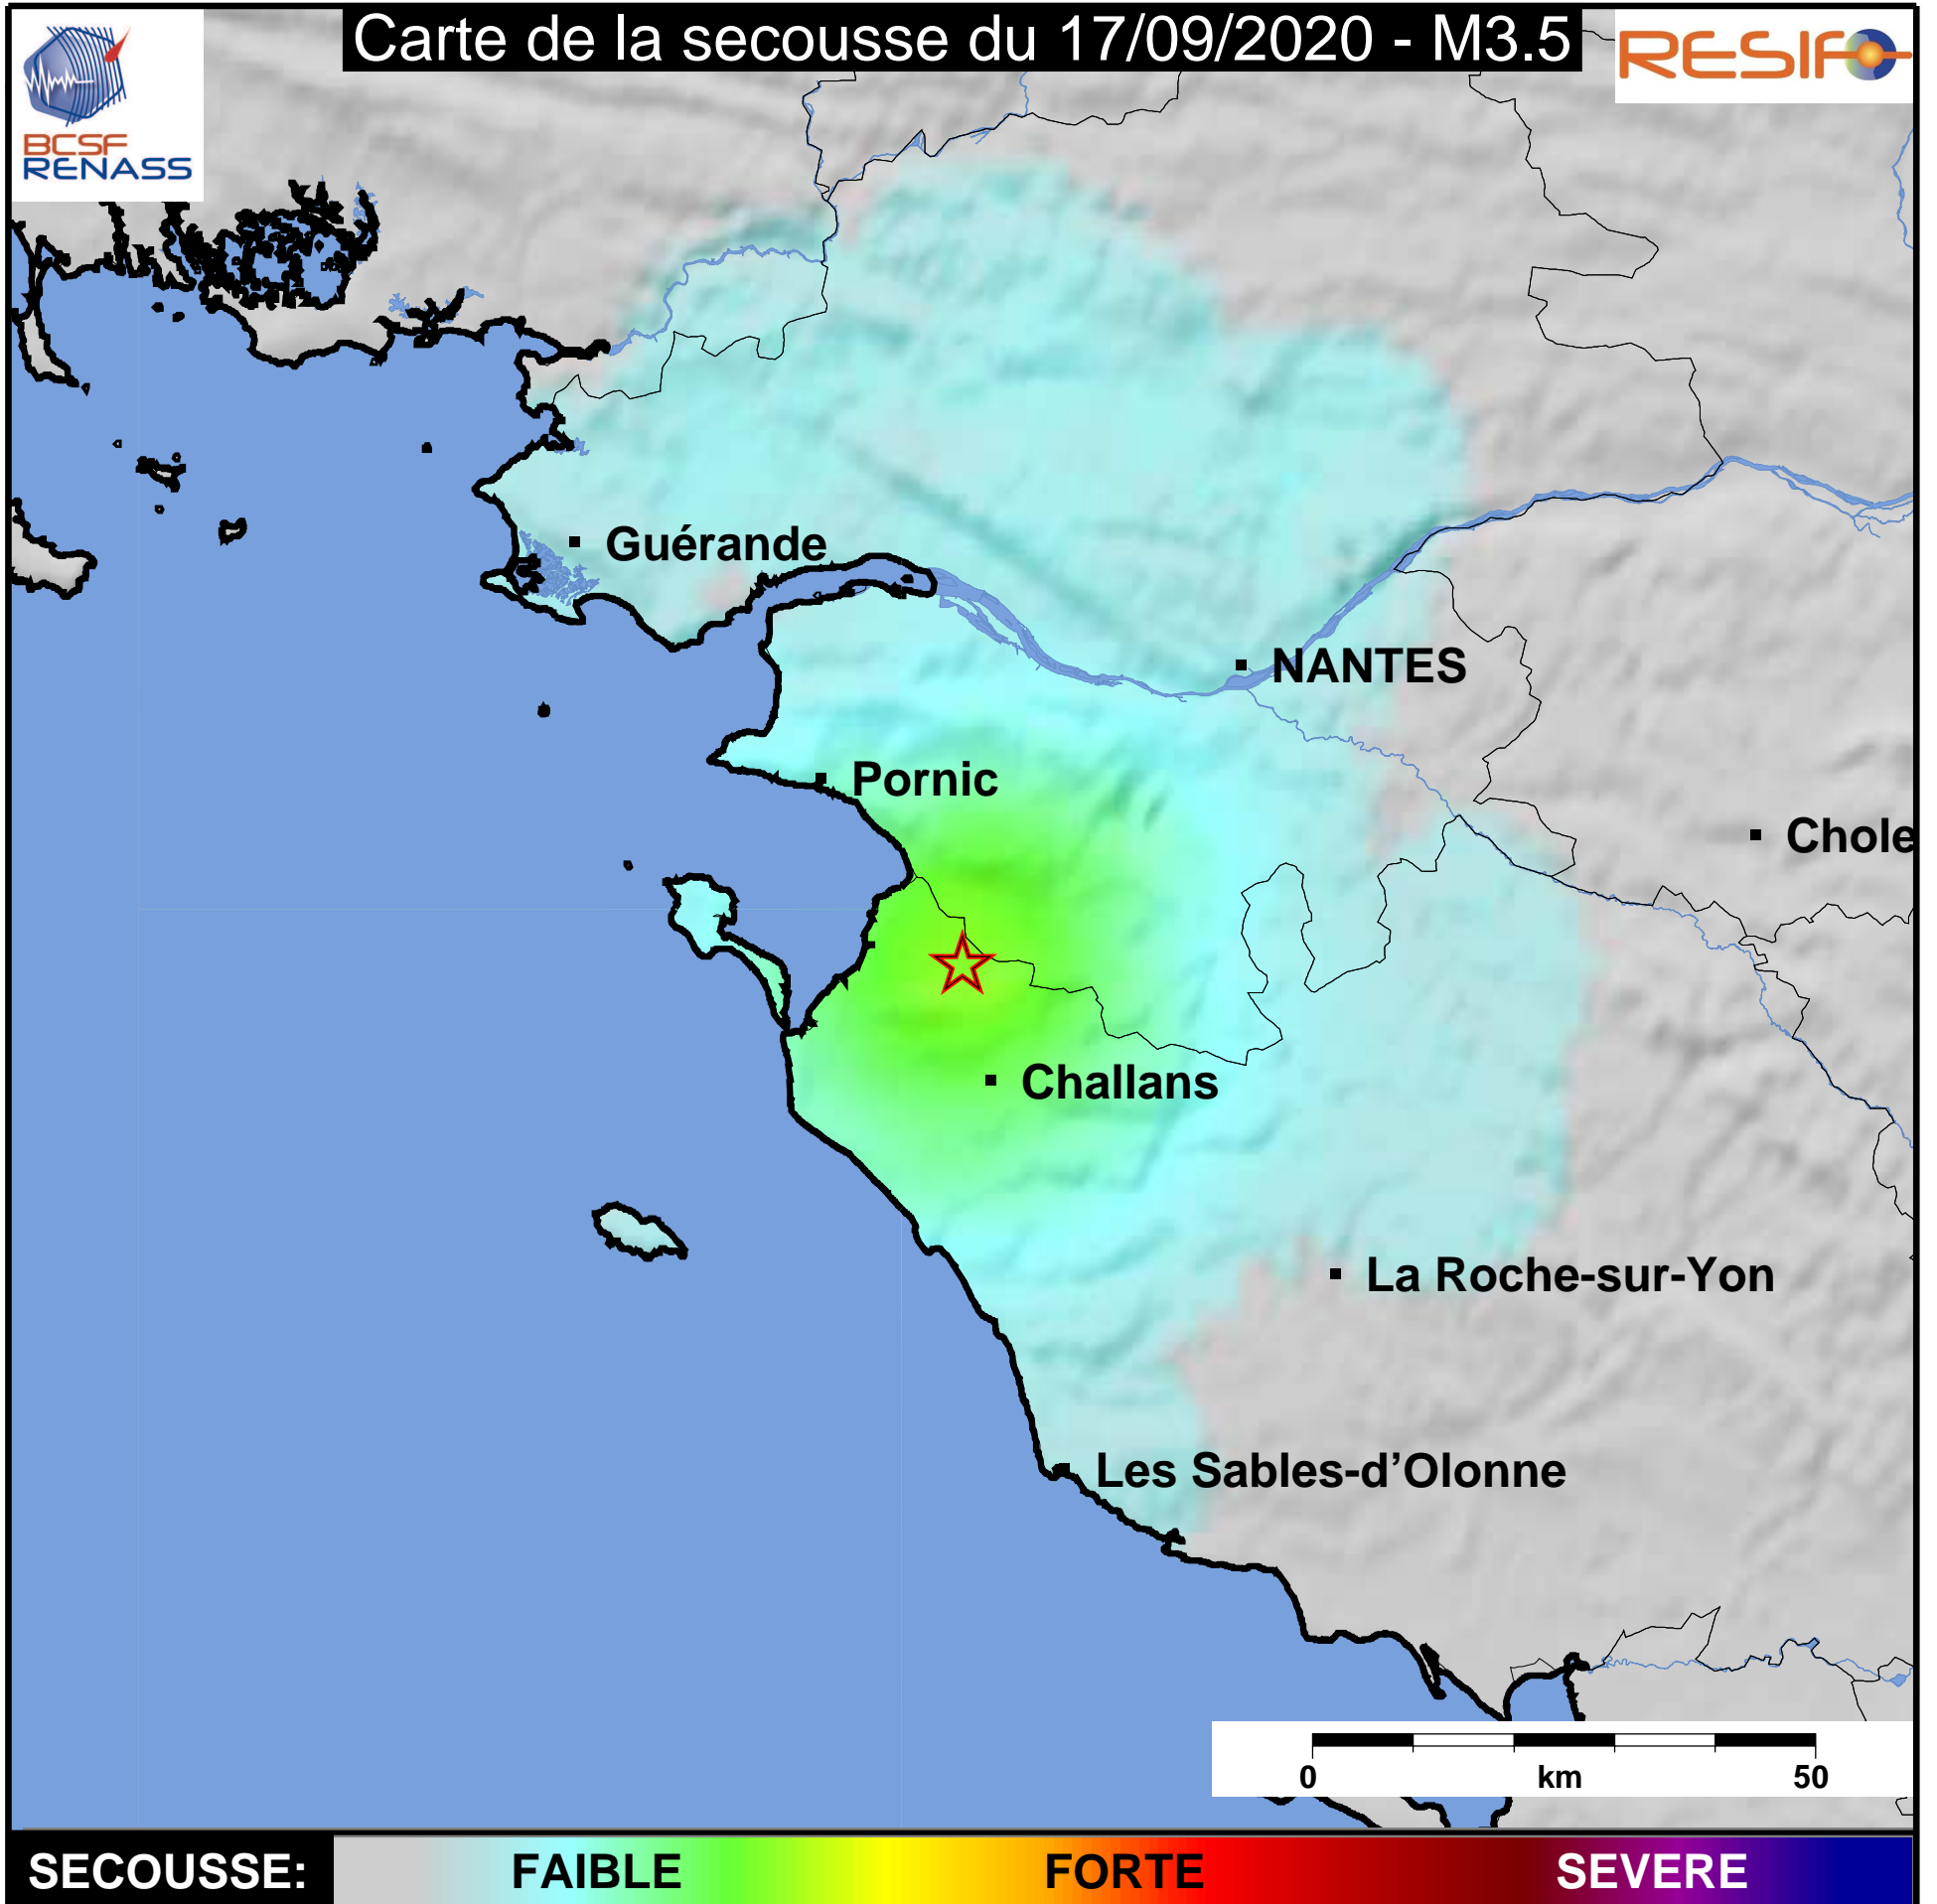

Carte de la secousse du 17/09/2020 - M3.5

[www.franceseisme.fr](http://www.franceseisme.fr)

Date de mise à jour : 24/09/2020 10:12:12 GMT

basé sur ShakeMap®, USGS