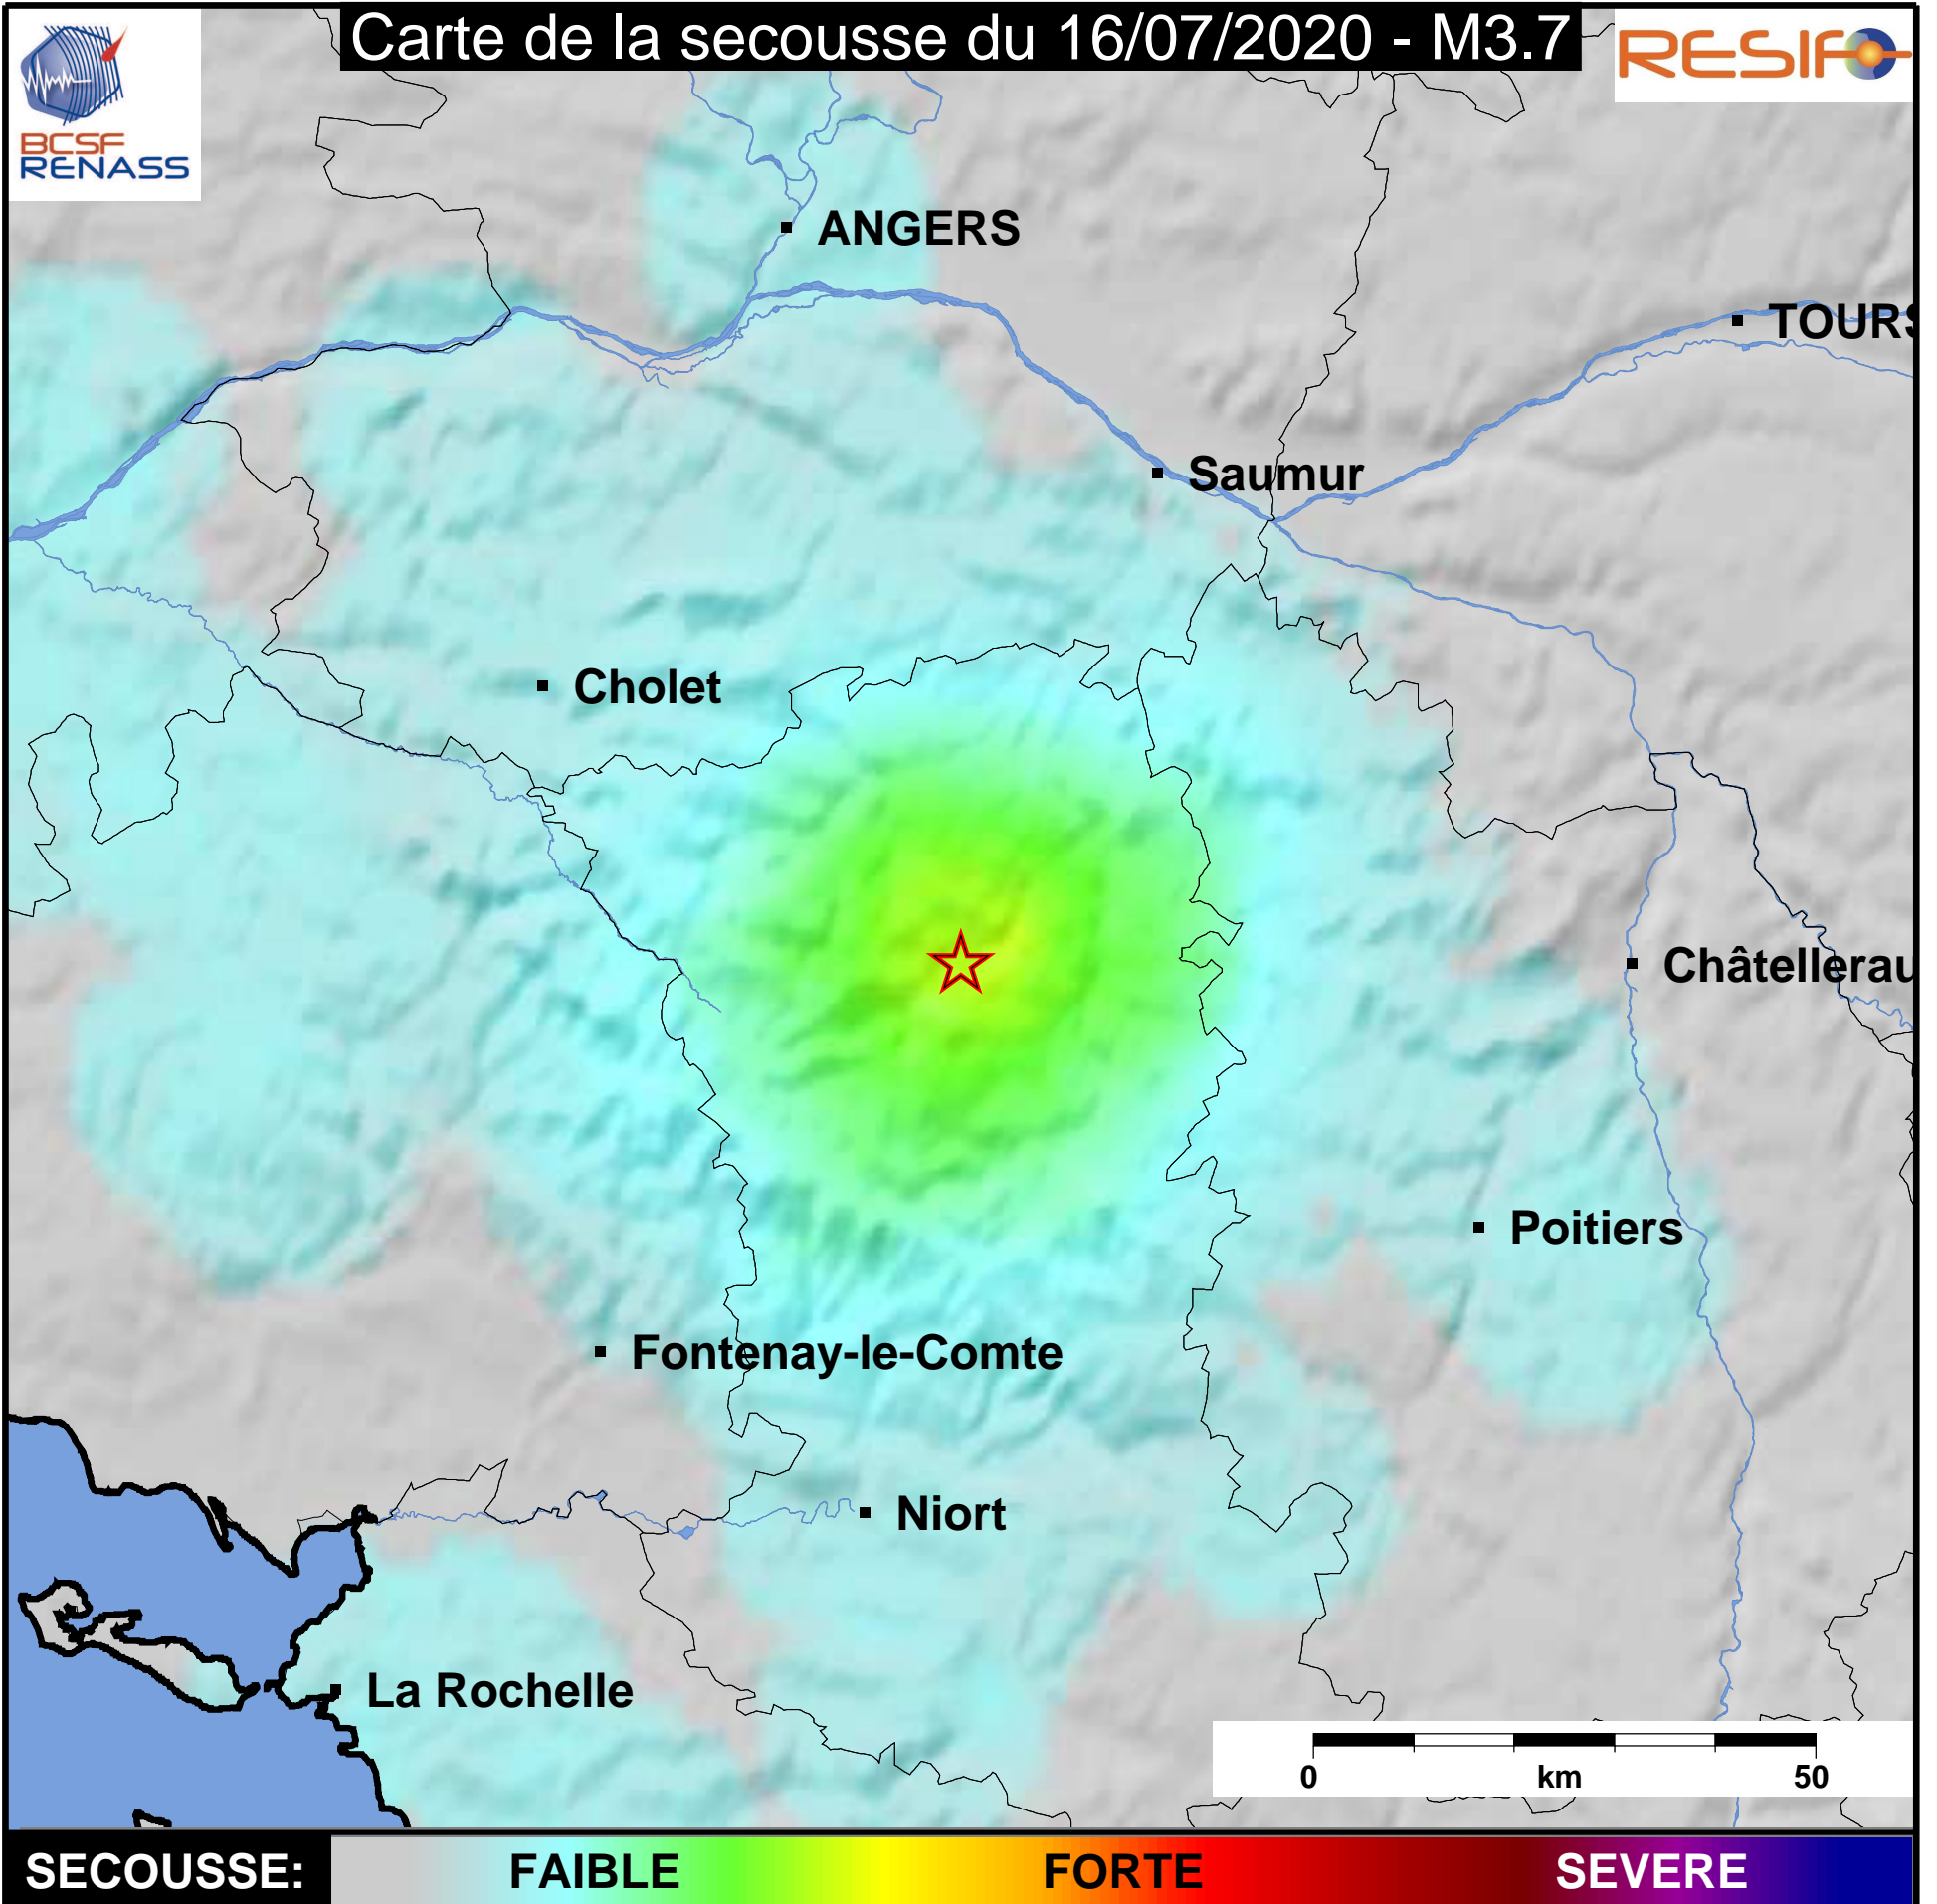

Carte de la secousse du 16/07/2020 - M3.7

www.franceseisme.fr

Date de mise à jour : 23/07/2020 03:22:17 GMT

basé sur ShakeMap®, USGS