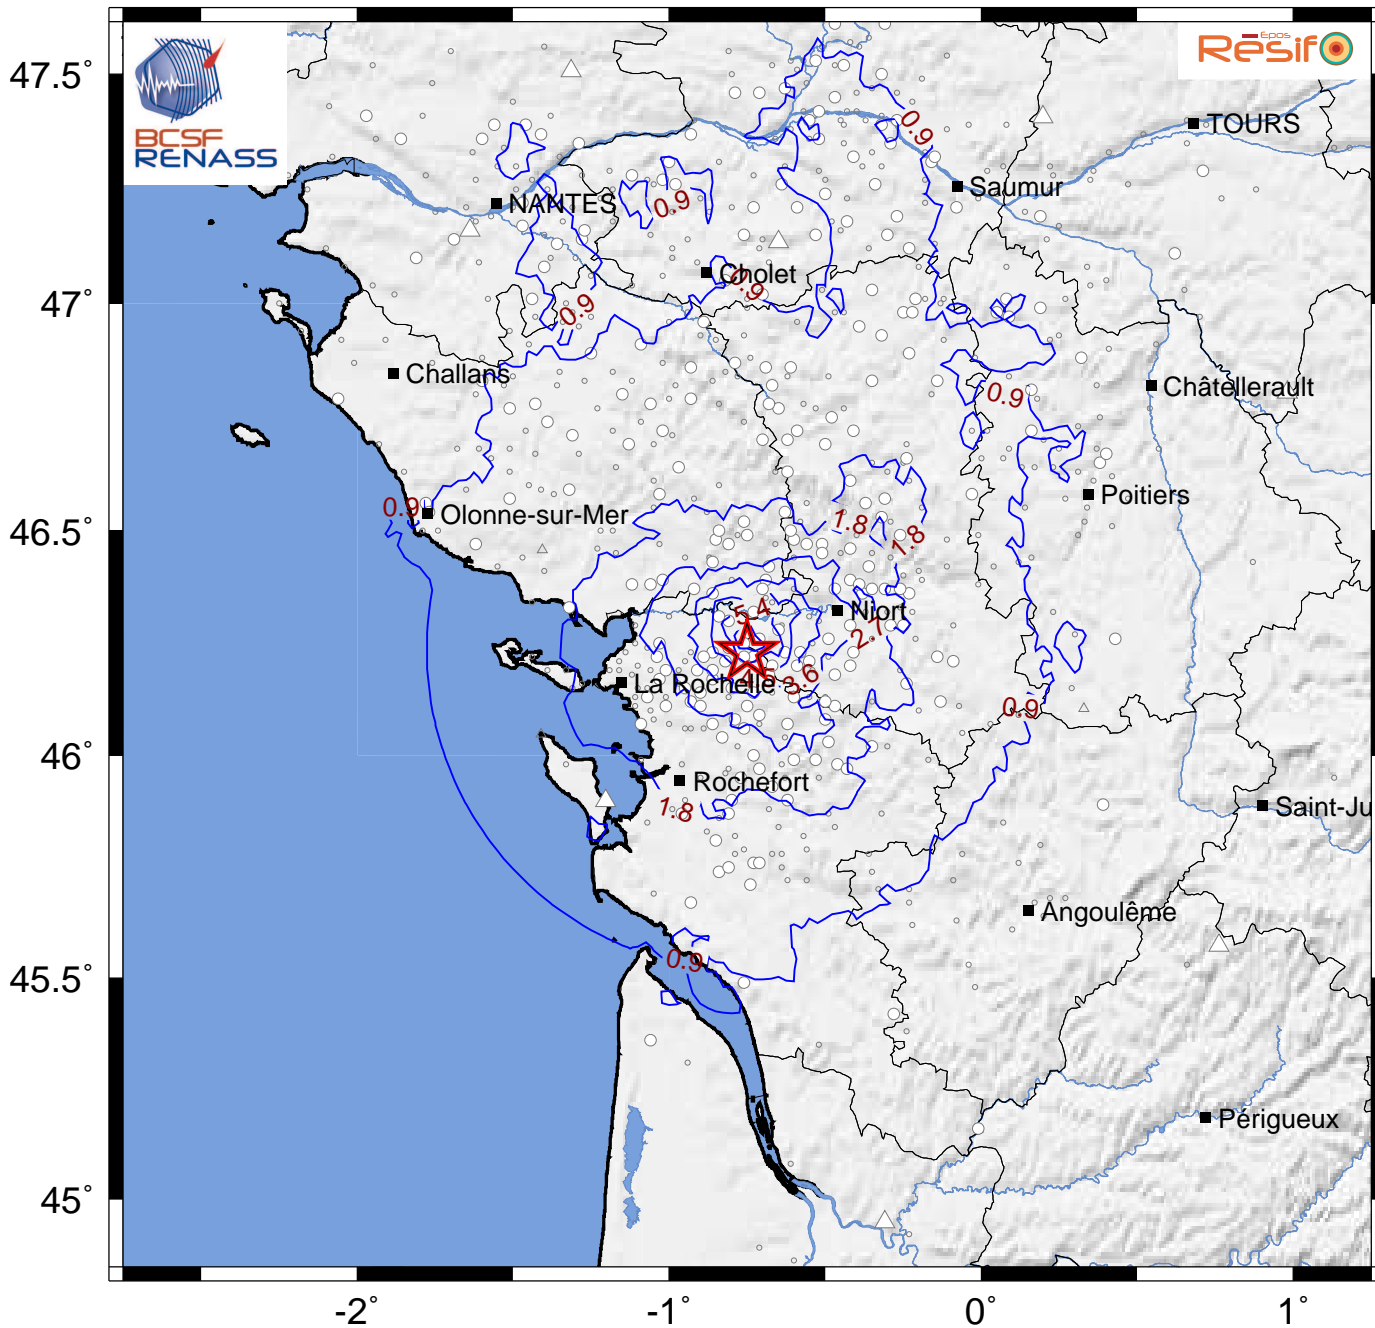

Pseudo-accélération spectrale à 0.3 sec. (PSA 0.3s en %g)

Séisme du 17/06/2023 04h27 (heure locale)

17/06/2023 02:27:06 GMT M 5.0 46.23°N 0.75°W [source CEA-LDG] / Prof.: 12.0km (fixée)

Date de mise à jour : 24/06/2023 02:32:22 GMT

basé sur ShakeMap®, USGS

Contribue au calcul	Ne contribue pas au calcul	Type d'observation
△	△	PSA 0.3s d'après donnée instrumentale (station sismologique)
○	○	PSA 0.3s issue d'une conversion à partir de l'intensité (donnée macrosismique) <i>Conversion intensité / PSA 0.3s basée sur Atkinson et Kaka (2007)</i>