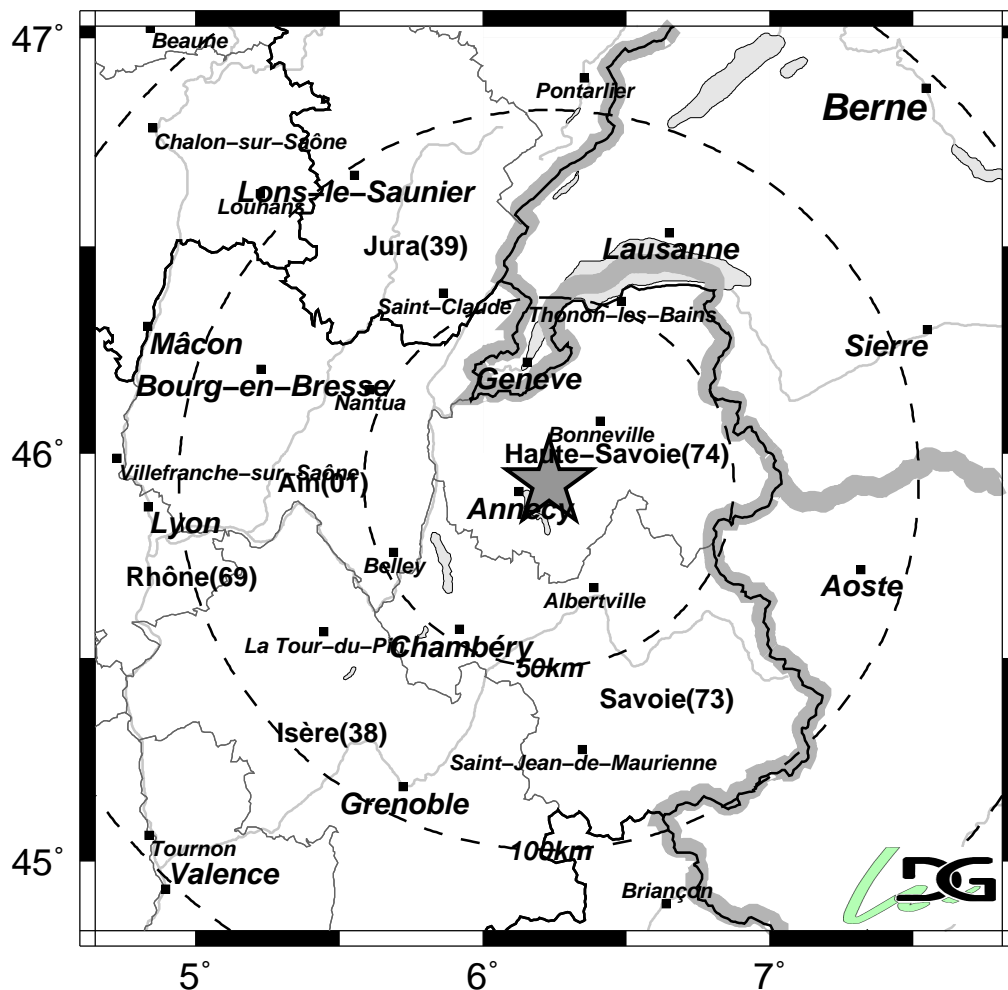

Avis de séisme n°719

Le Laboratoire de Détection et de Géophysique a détecté un séisme dont les caractéristiques sont :

Date (TU) : **vendredi 07 juin 2024**
Heure (TU) : **04 h 36 min 40 s**
Soit en heure locale de Paris (TU+2h) : vendredi 07 juin 2024 à 06 h 36 min 40 s
Latitude : **45.93**
Longitude : **6.23**
Magnitude : **3.6** (magnitude locale LDG)

L'épicentre du séisme se localise à environ 8 km à l'E d'Annecy (74),
22 km au SO de Bonneville (74), 31 km au NO d'Albertville (73),
33 km au S de Genève (Suisse) et 46 km au NE de Belley (01).

Nota : les incertitudes sur la localisation sont de l'ordre de 10 km.