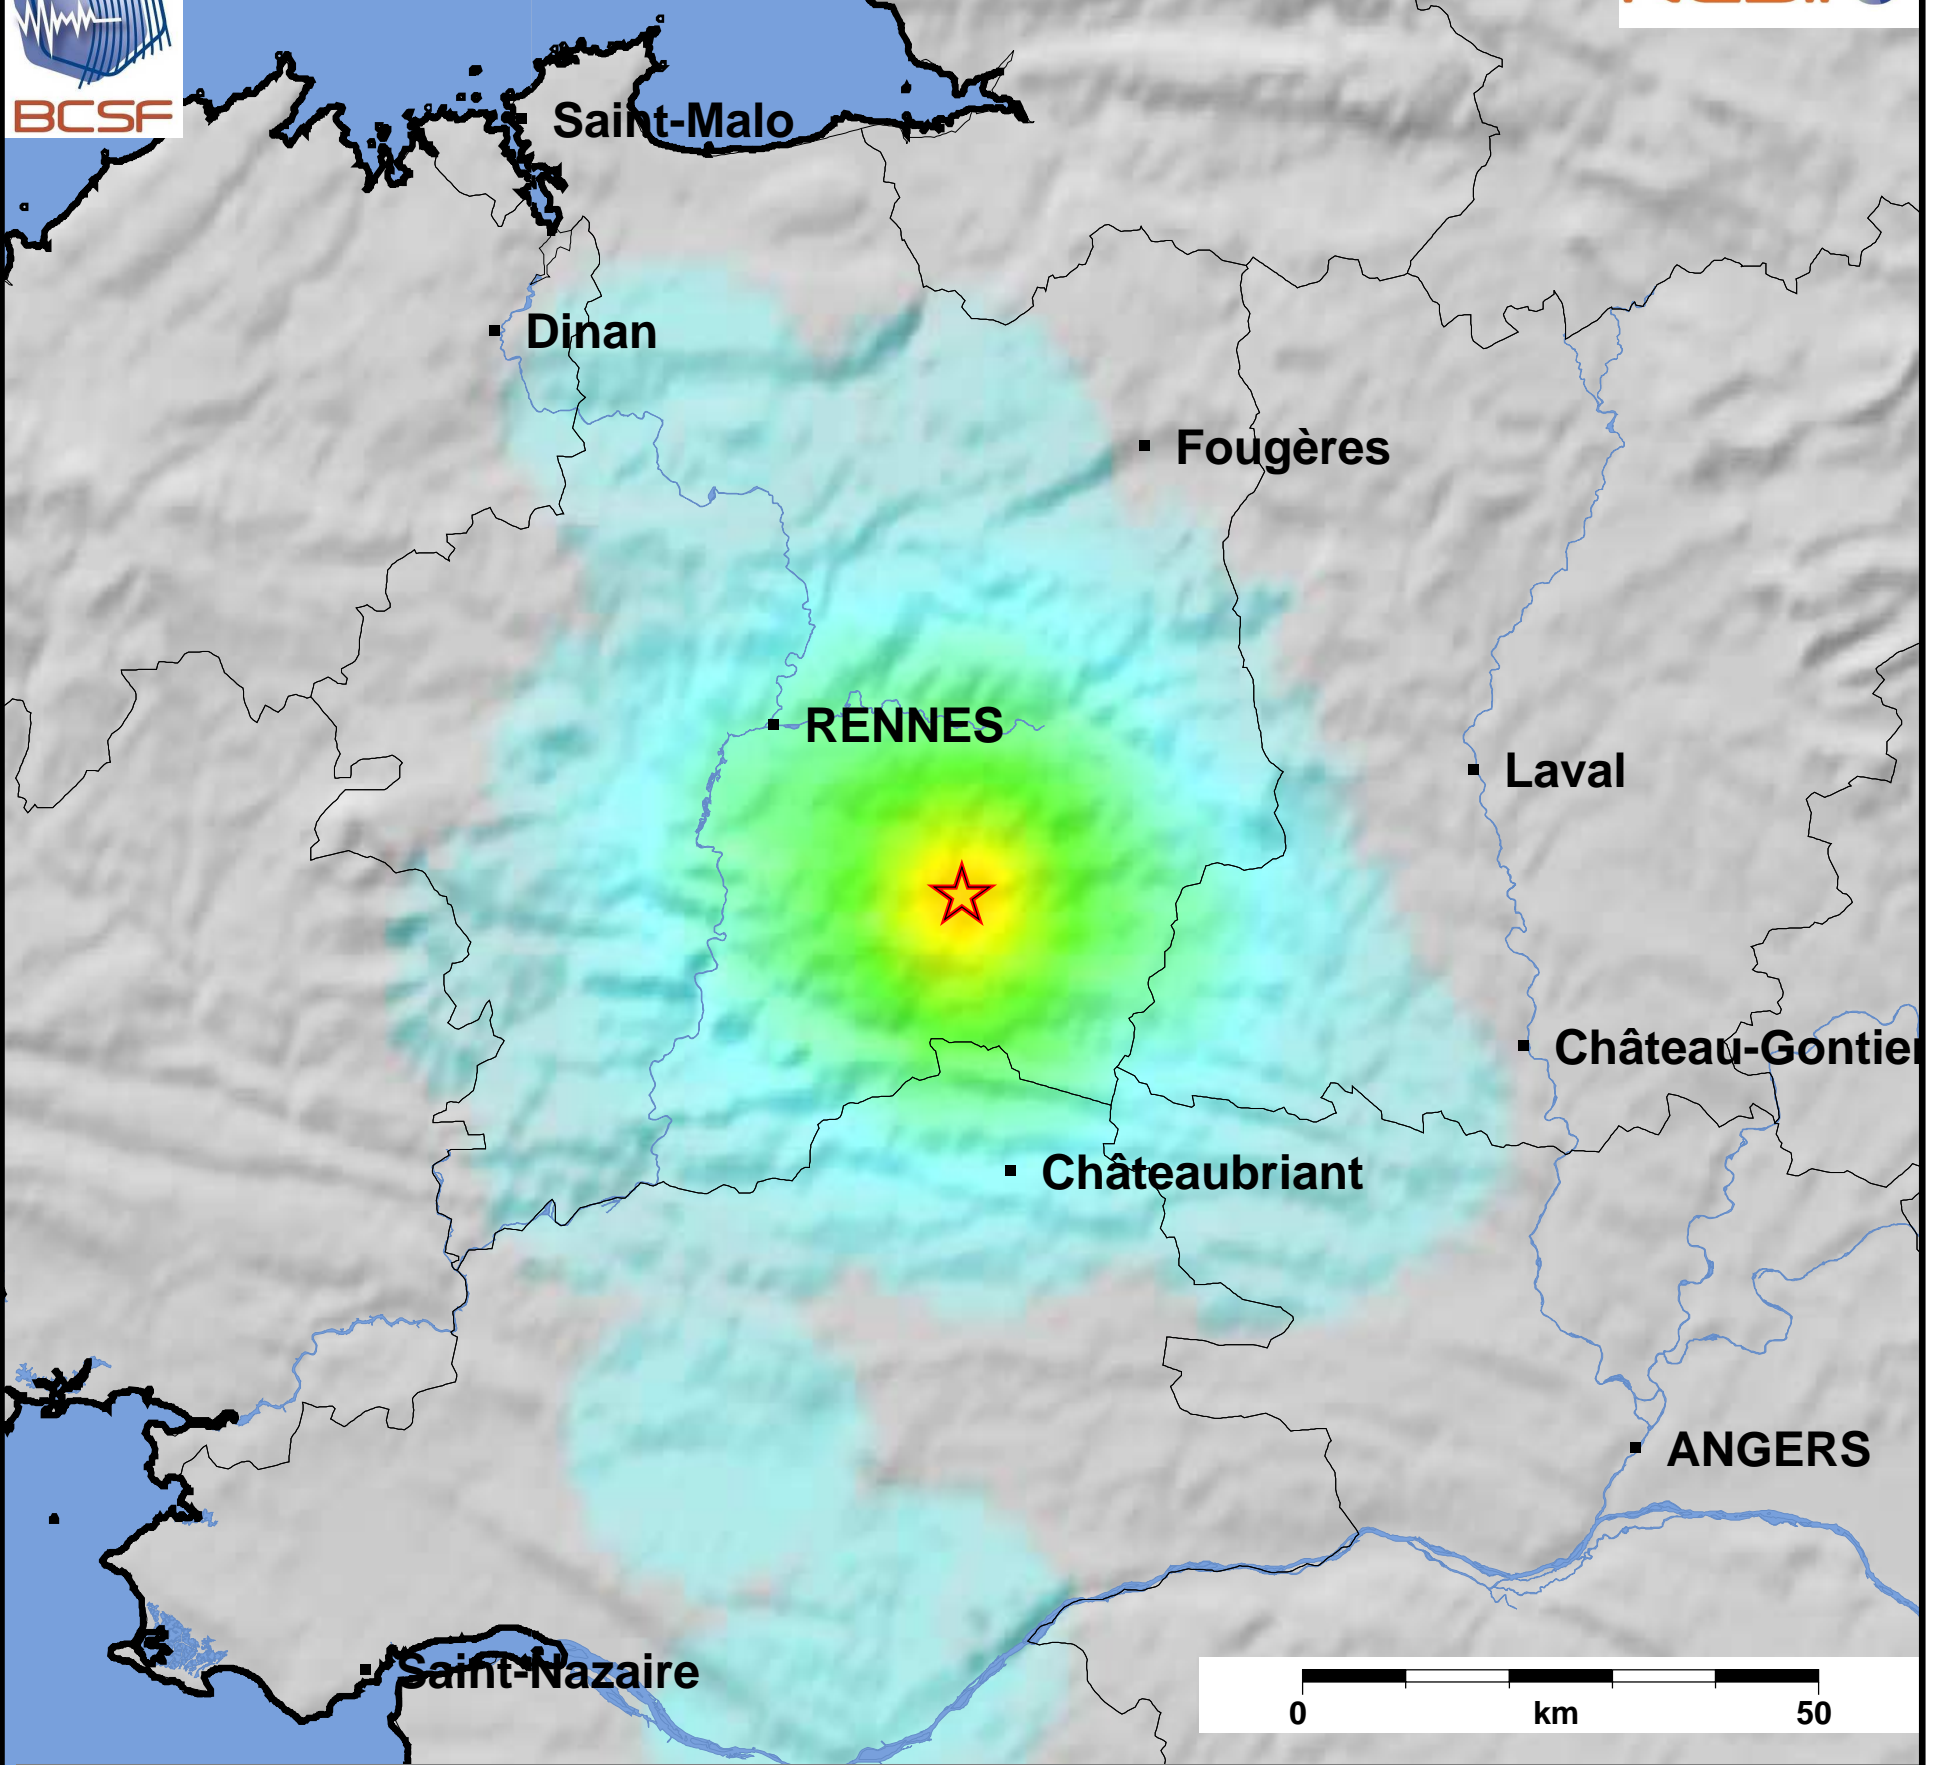

Carte de la secousse du 28/09/2017 - M3.9

www.franceseisme.fr

Date de mise à jour : 05/10/2017 01:45:31 GMT

basé sur ShakeMap®, USGS