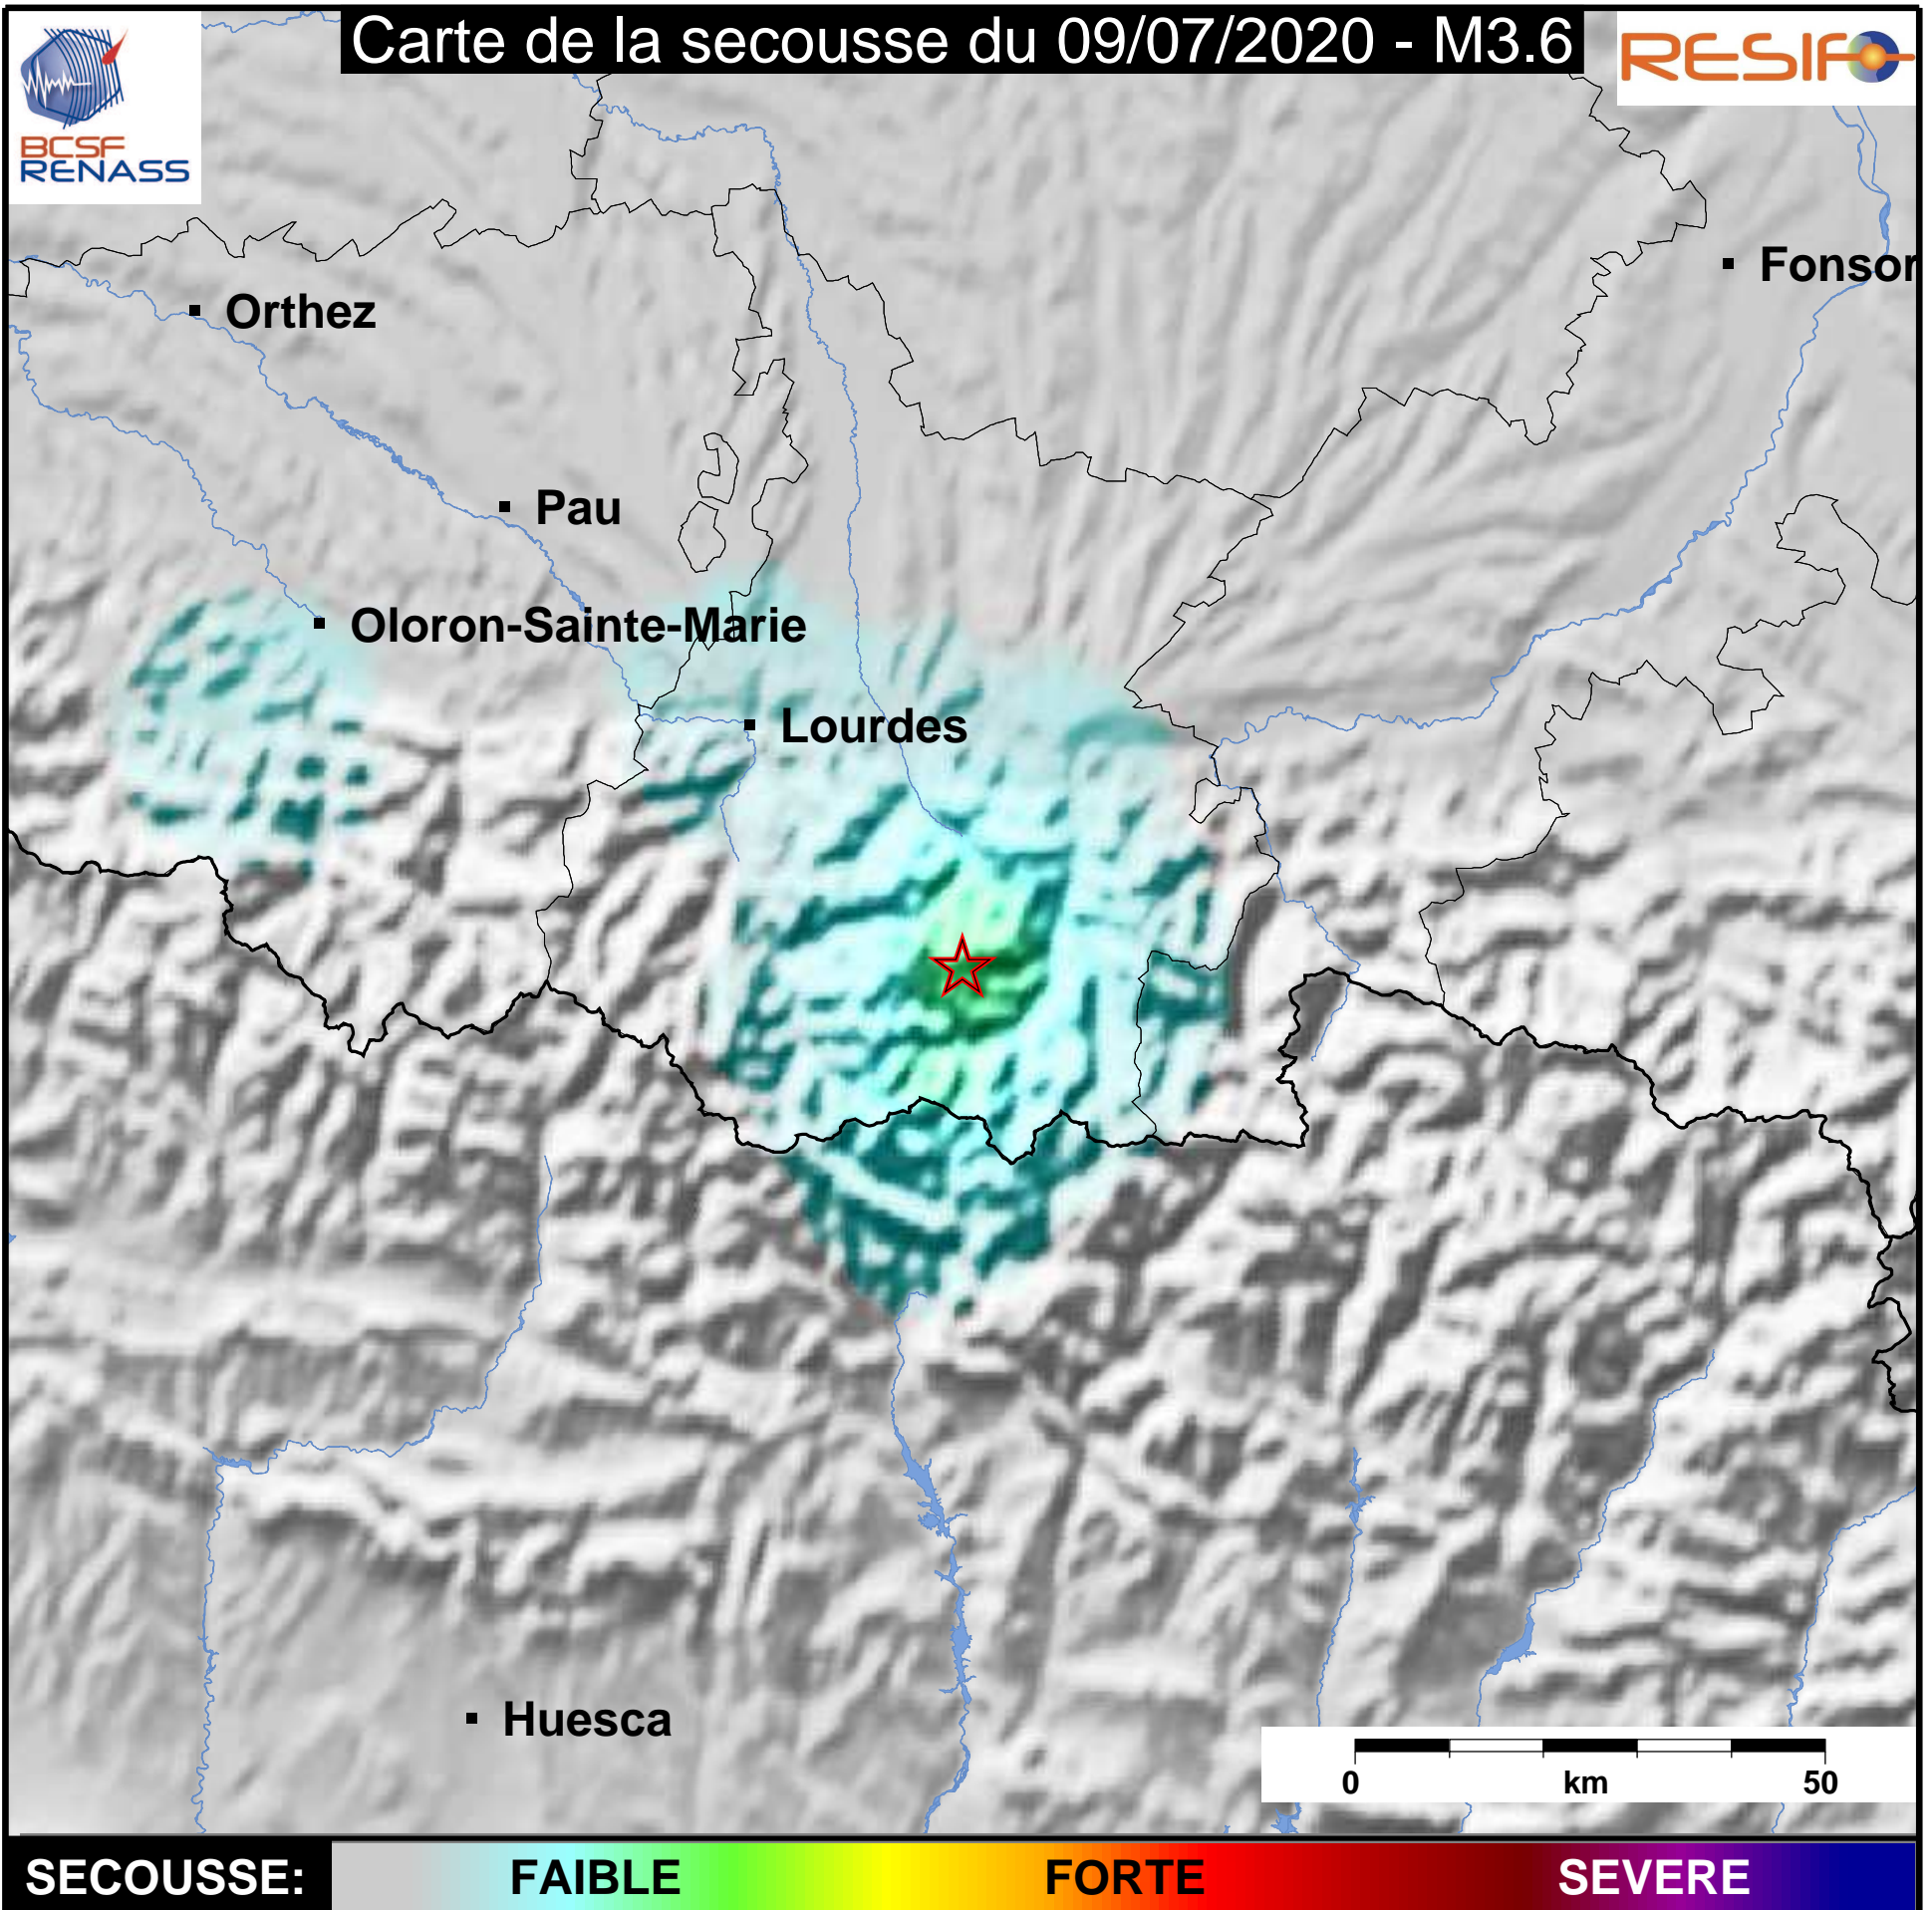

Carte de la secousse du 09/07/2020 - M3.6

www.franceseisme.fr

Date de mise à jour : 16/07/2020 17:22:12 GMT

basé sur ShakeMap®, USGS