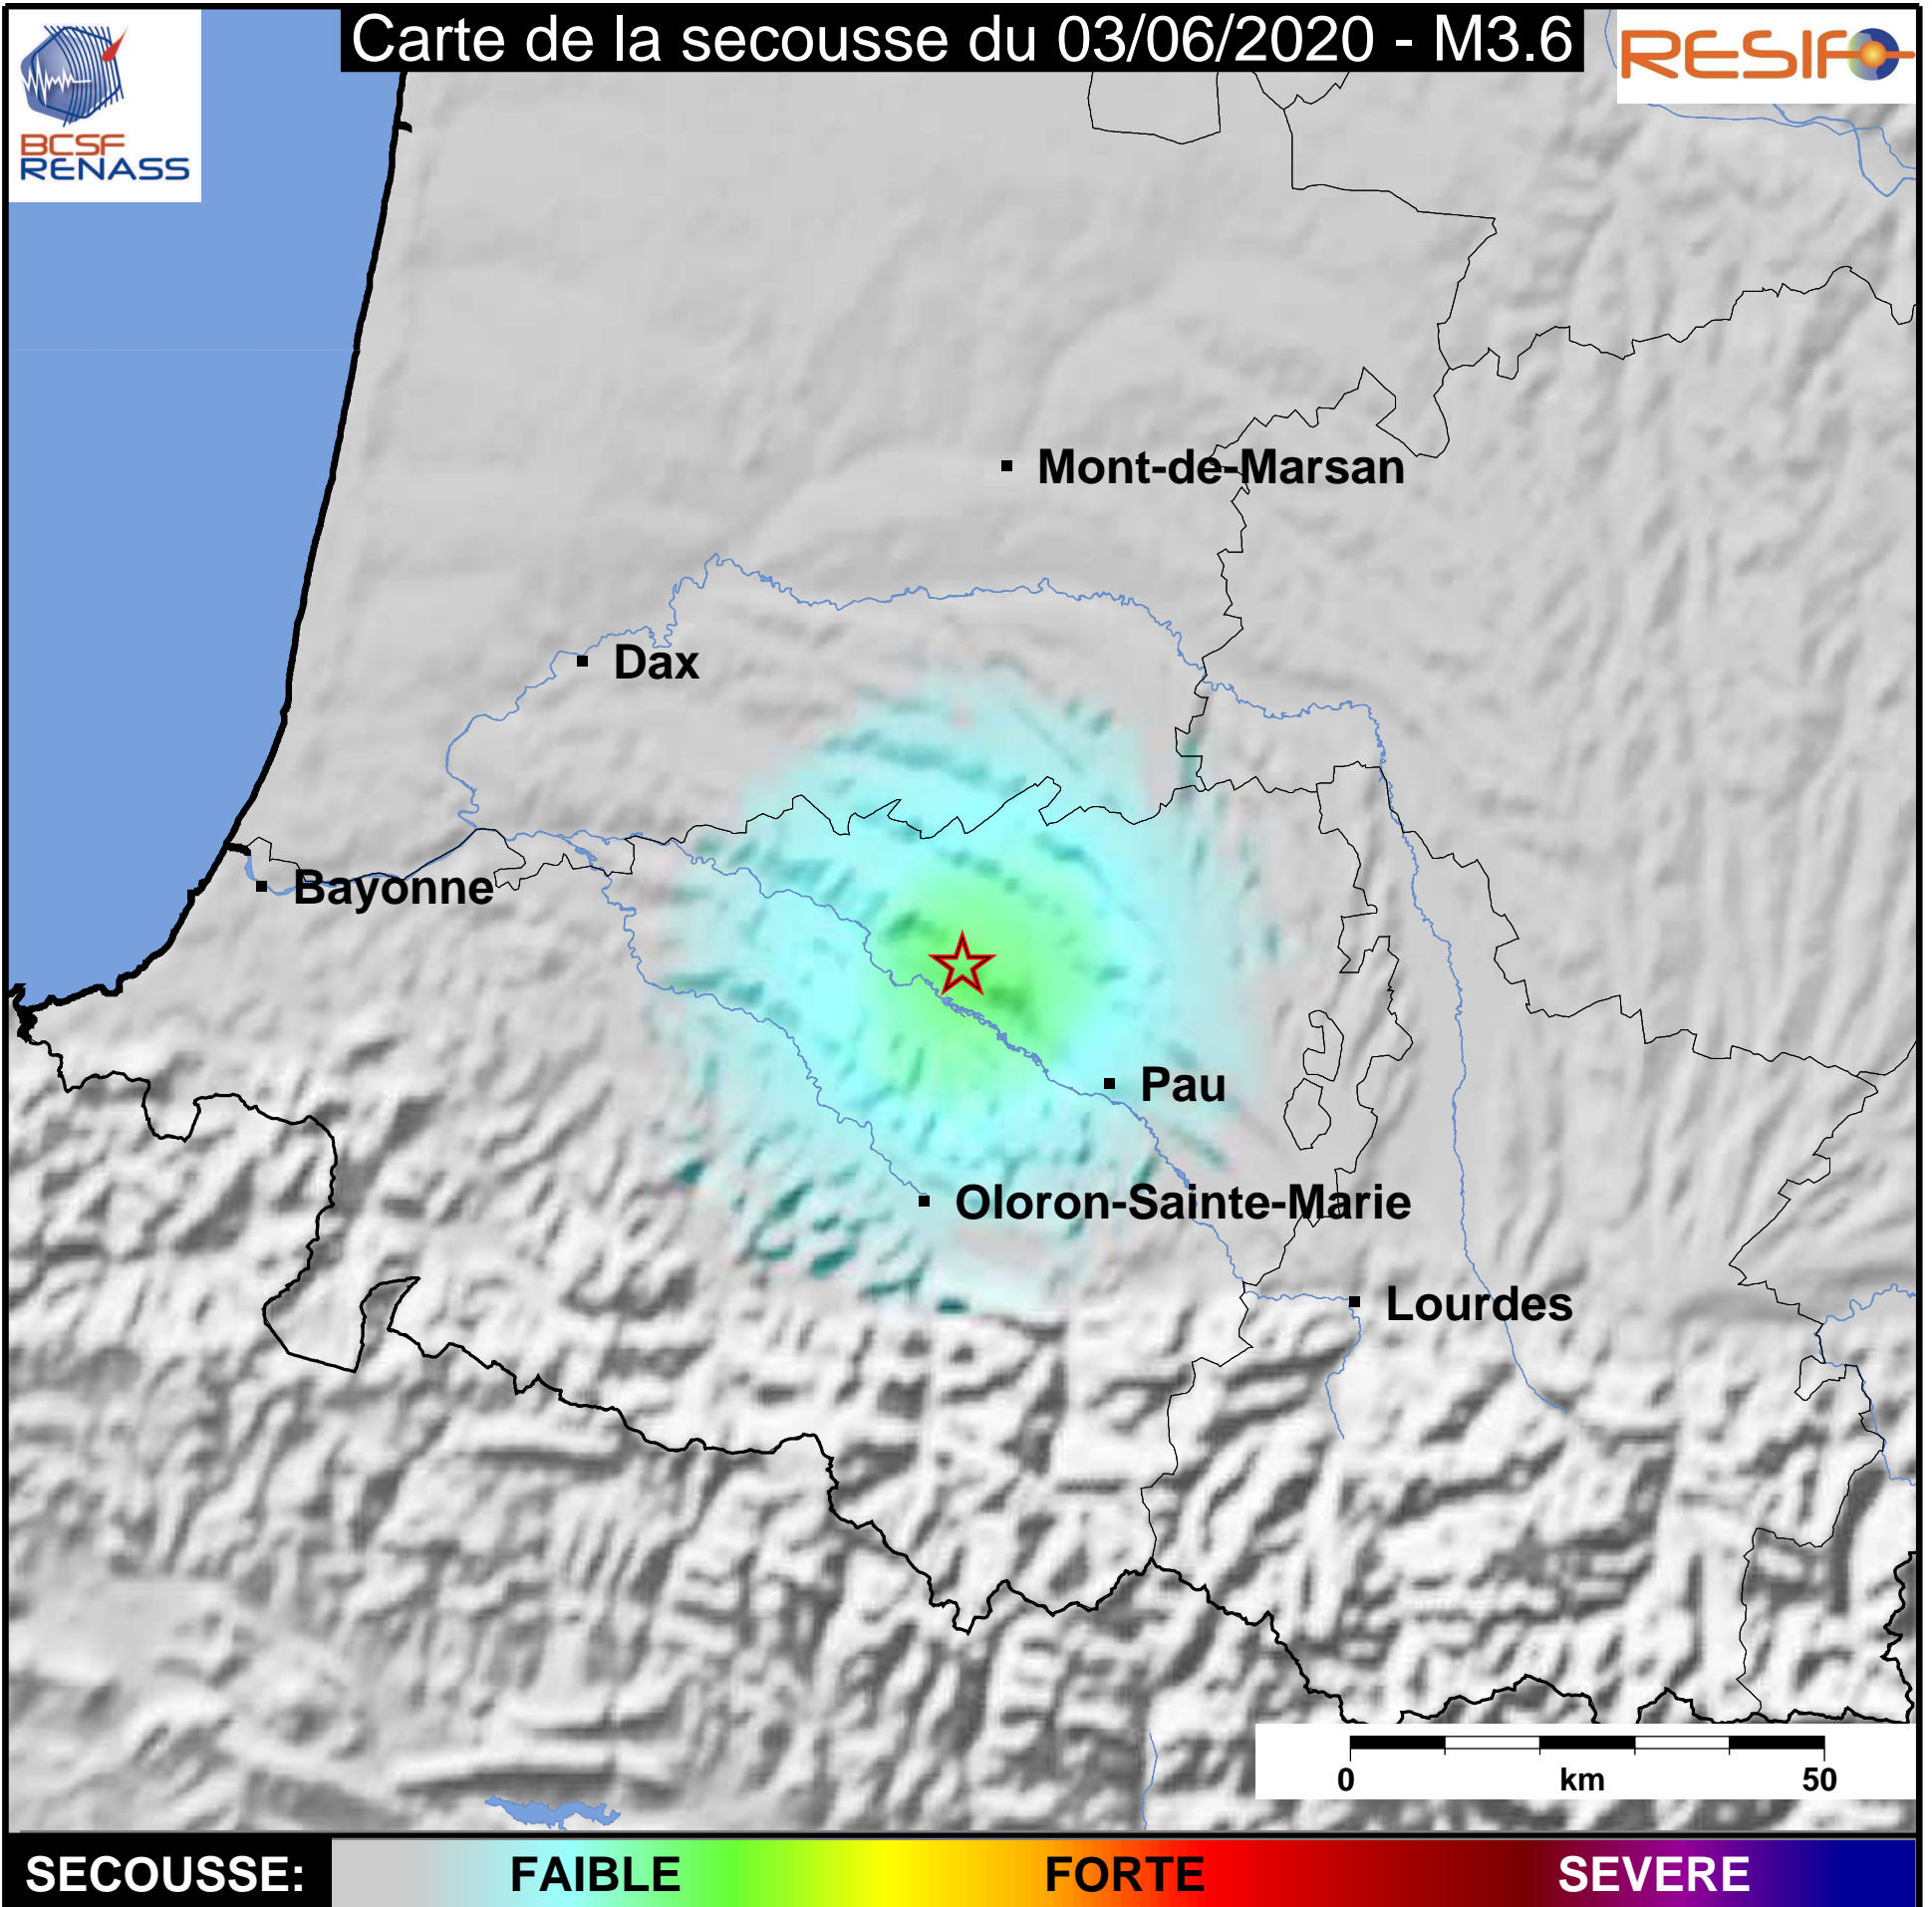

Carte de la secousse du 03/06/2020 - M3.6

www.franceseisme.fr

Date de mise à jour : 10/06/2020 17:42:14 GMT

basé sur ShakeMap®, USGS