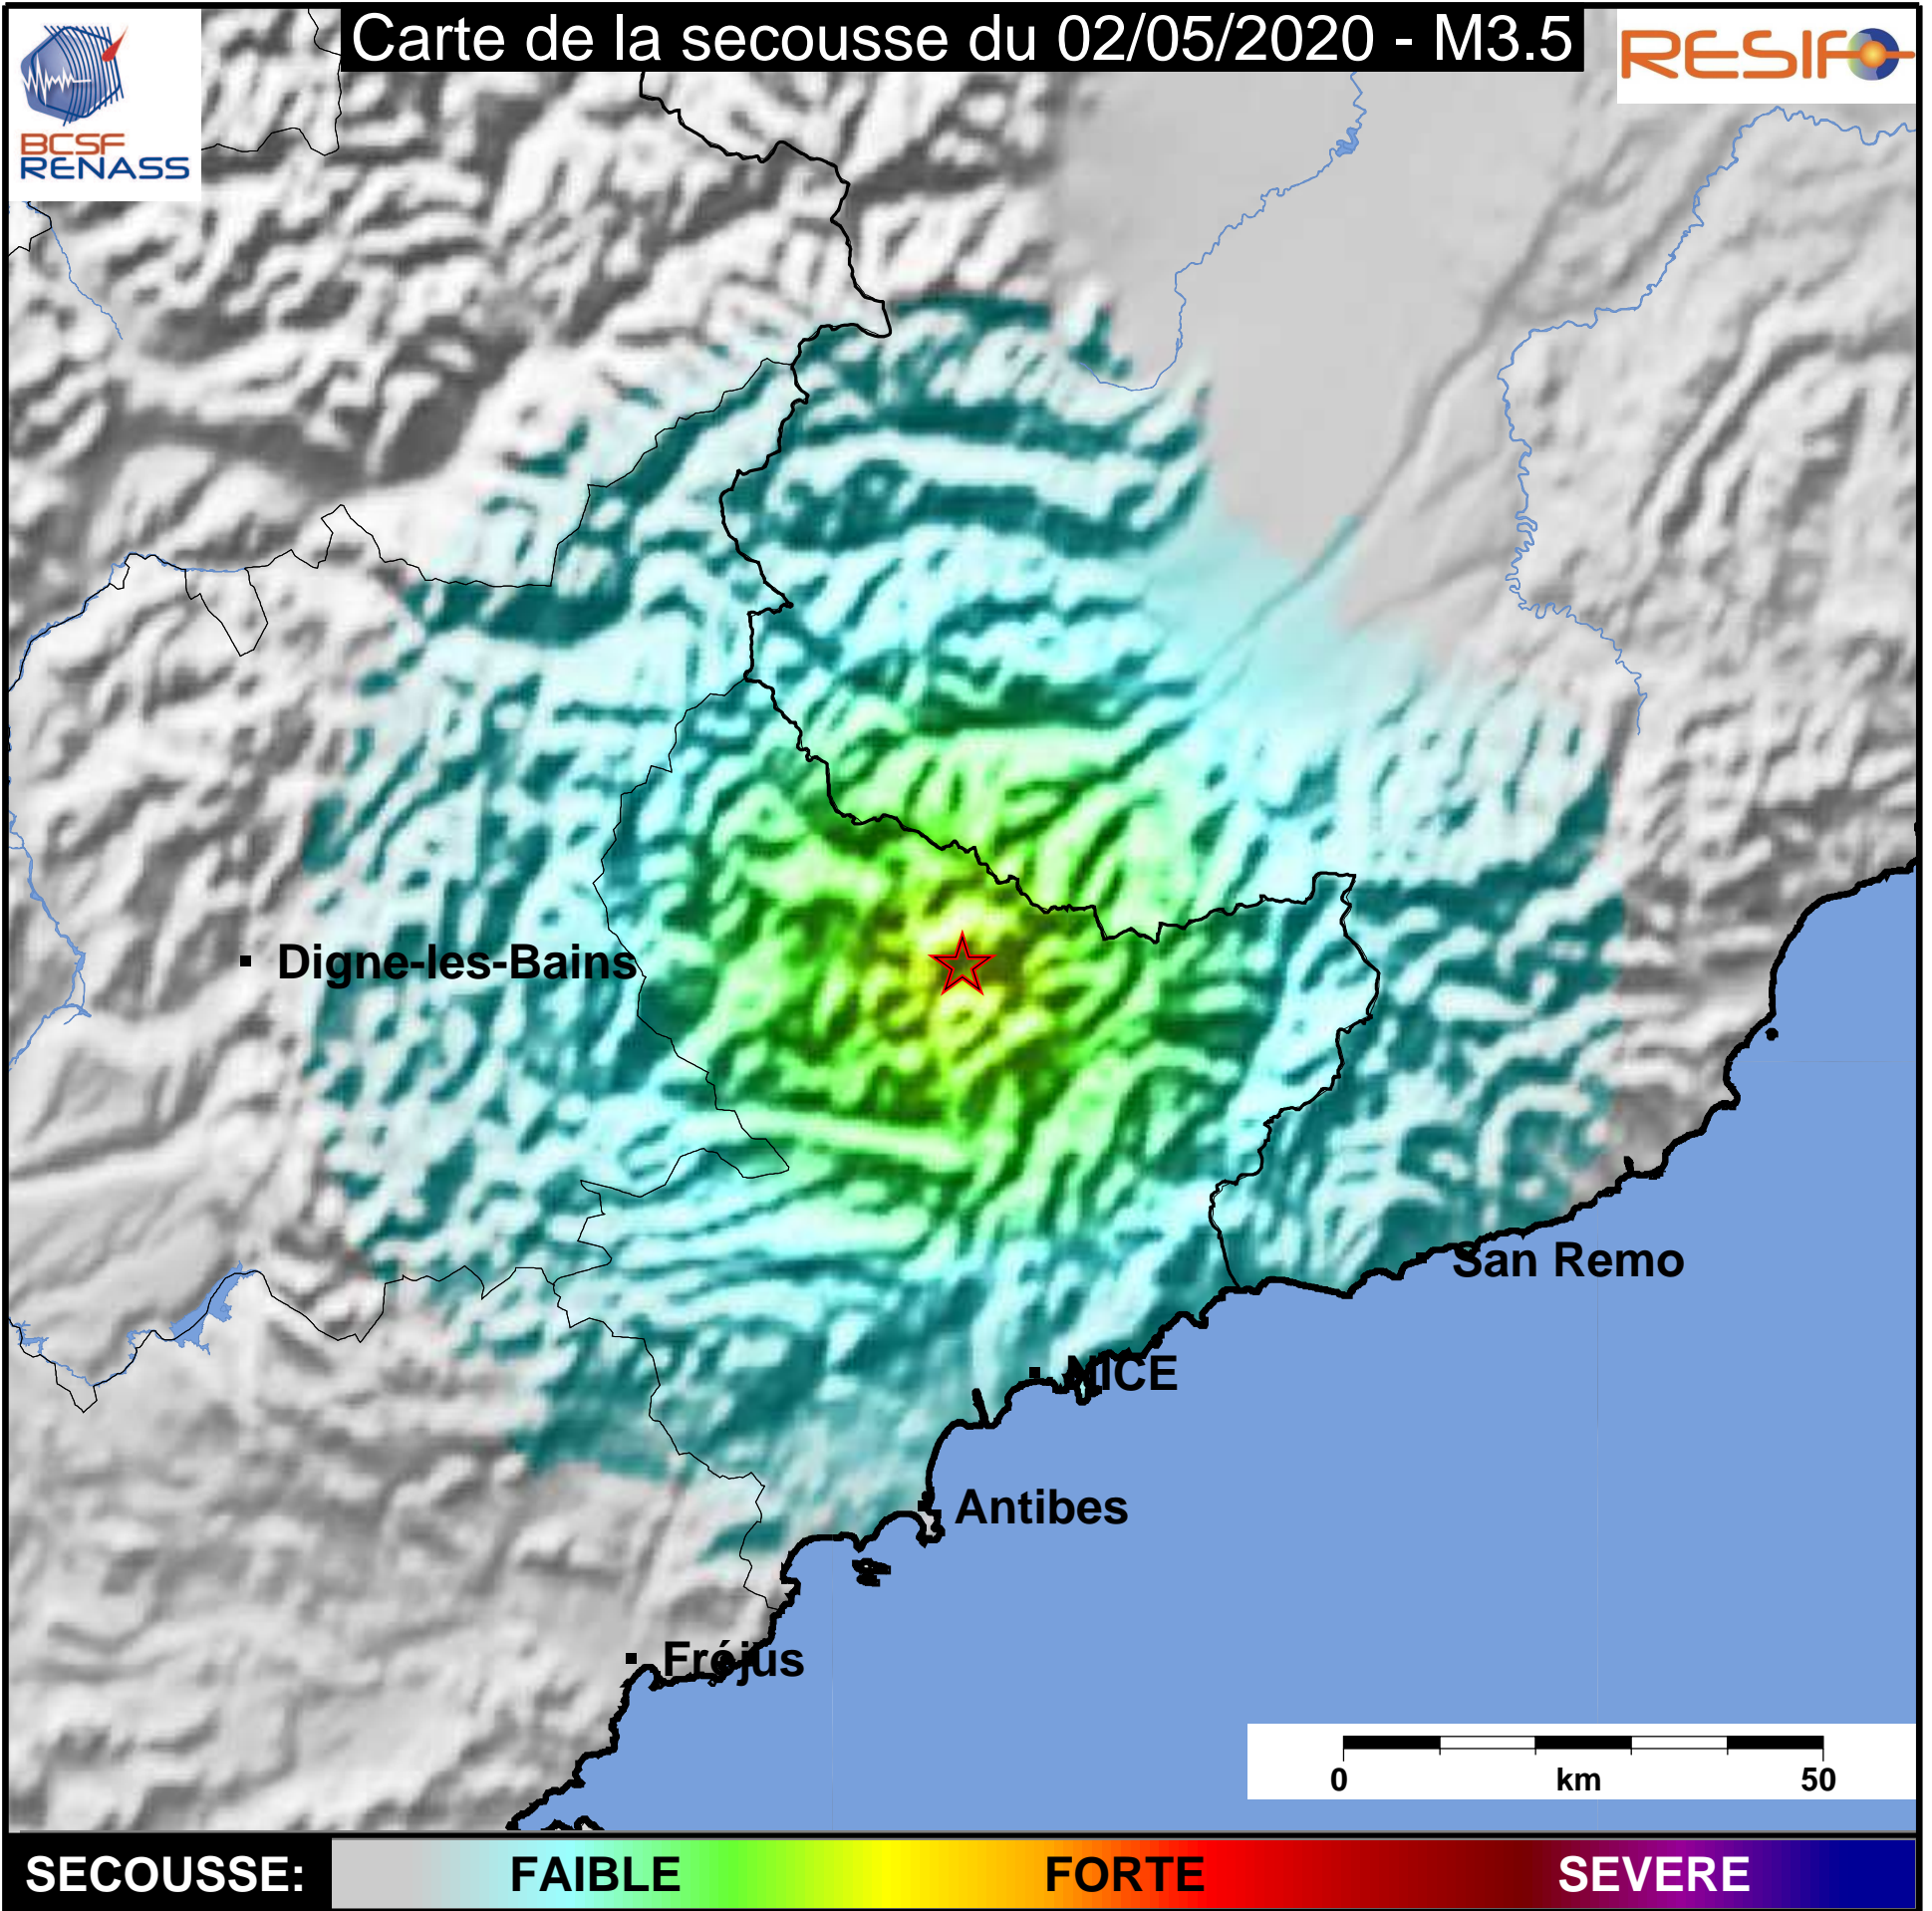

Carte de la secousse du 02/05/2020 - M3.5

www.franceseisme.fr

Date de mise à jour : 09/05/2020 13:02:11 GMT

basé sur ShakeMap®, USGS