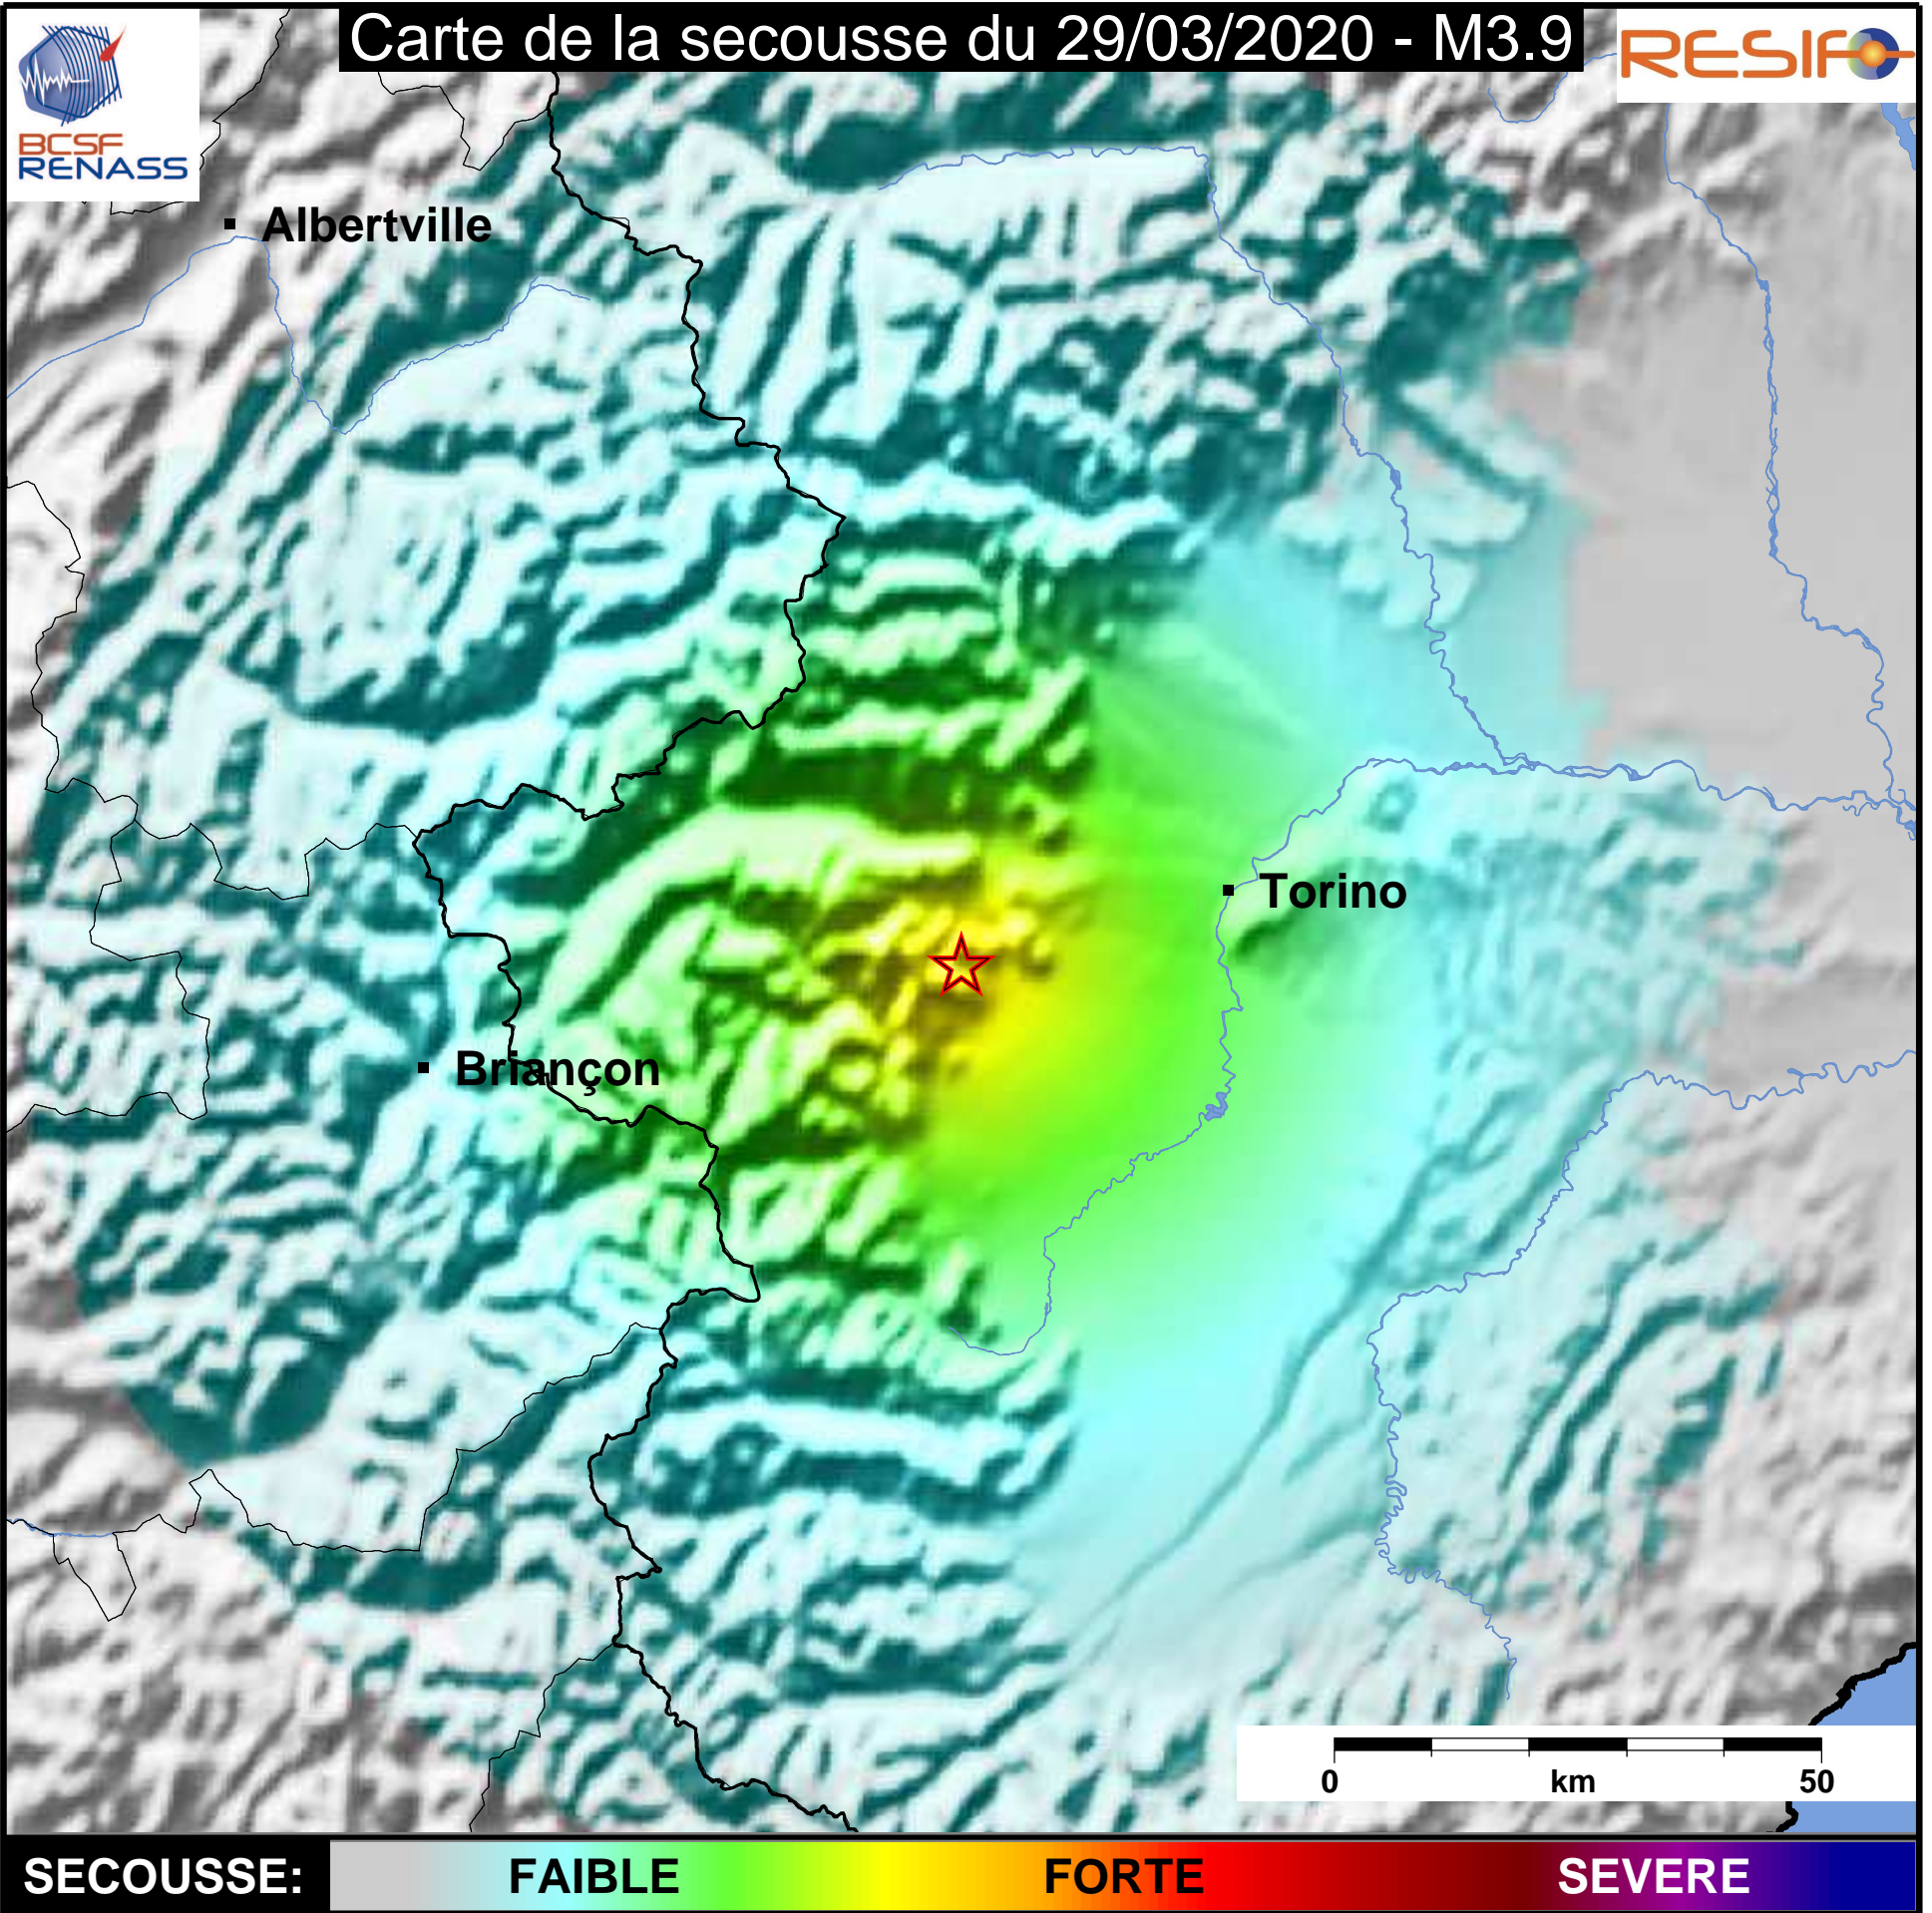

Carte de la secousse du 29/03/2020 - M3.9

SECOUSSE:

FAIBLE

FORTE

SEVERE

www.franceseisme.fr

Date de mise à jour : 05/04/2020 07:12:14 GMT

basé sur ShakeMap®, USGS