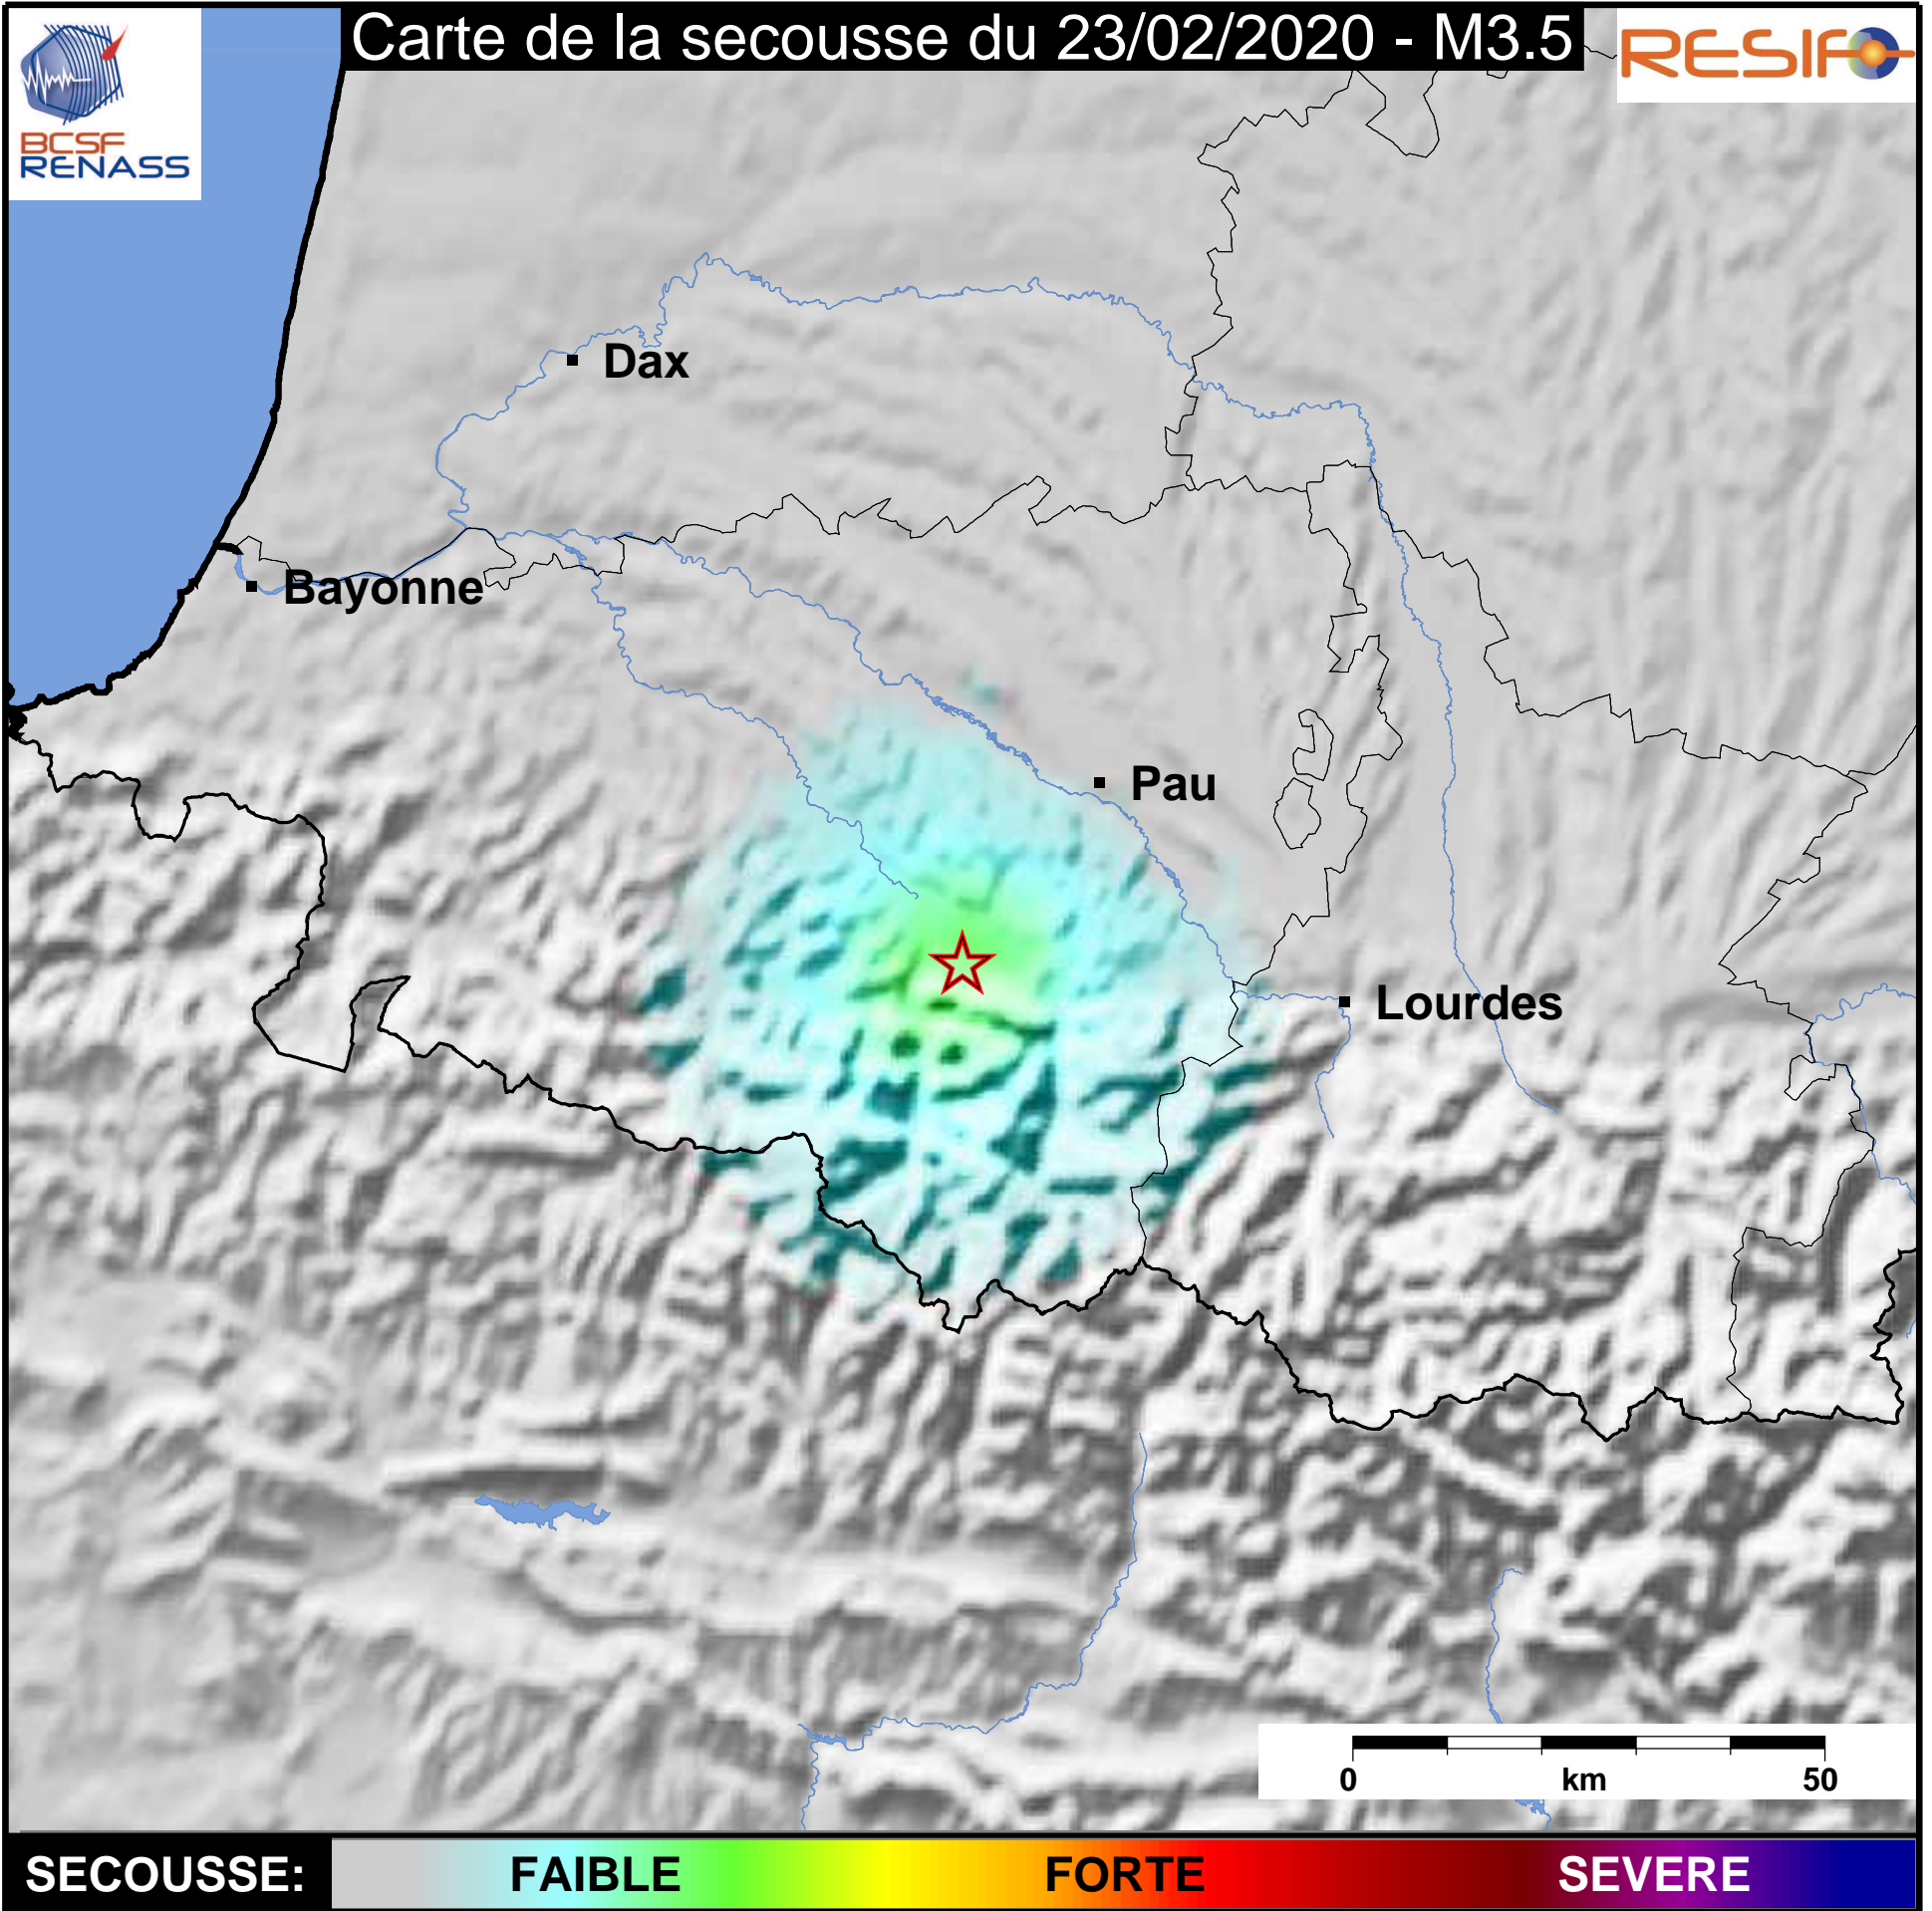

Carte de la secousse du 23/02/2020 - M3.5

www.franceseisme.fr

Date de mise à jour : 01/03/2020 09:22:14 GMT

basé sur ShakeMap®, USGS