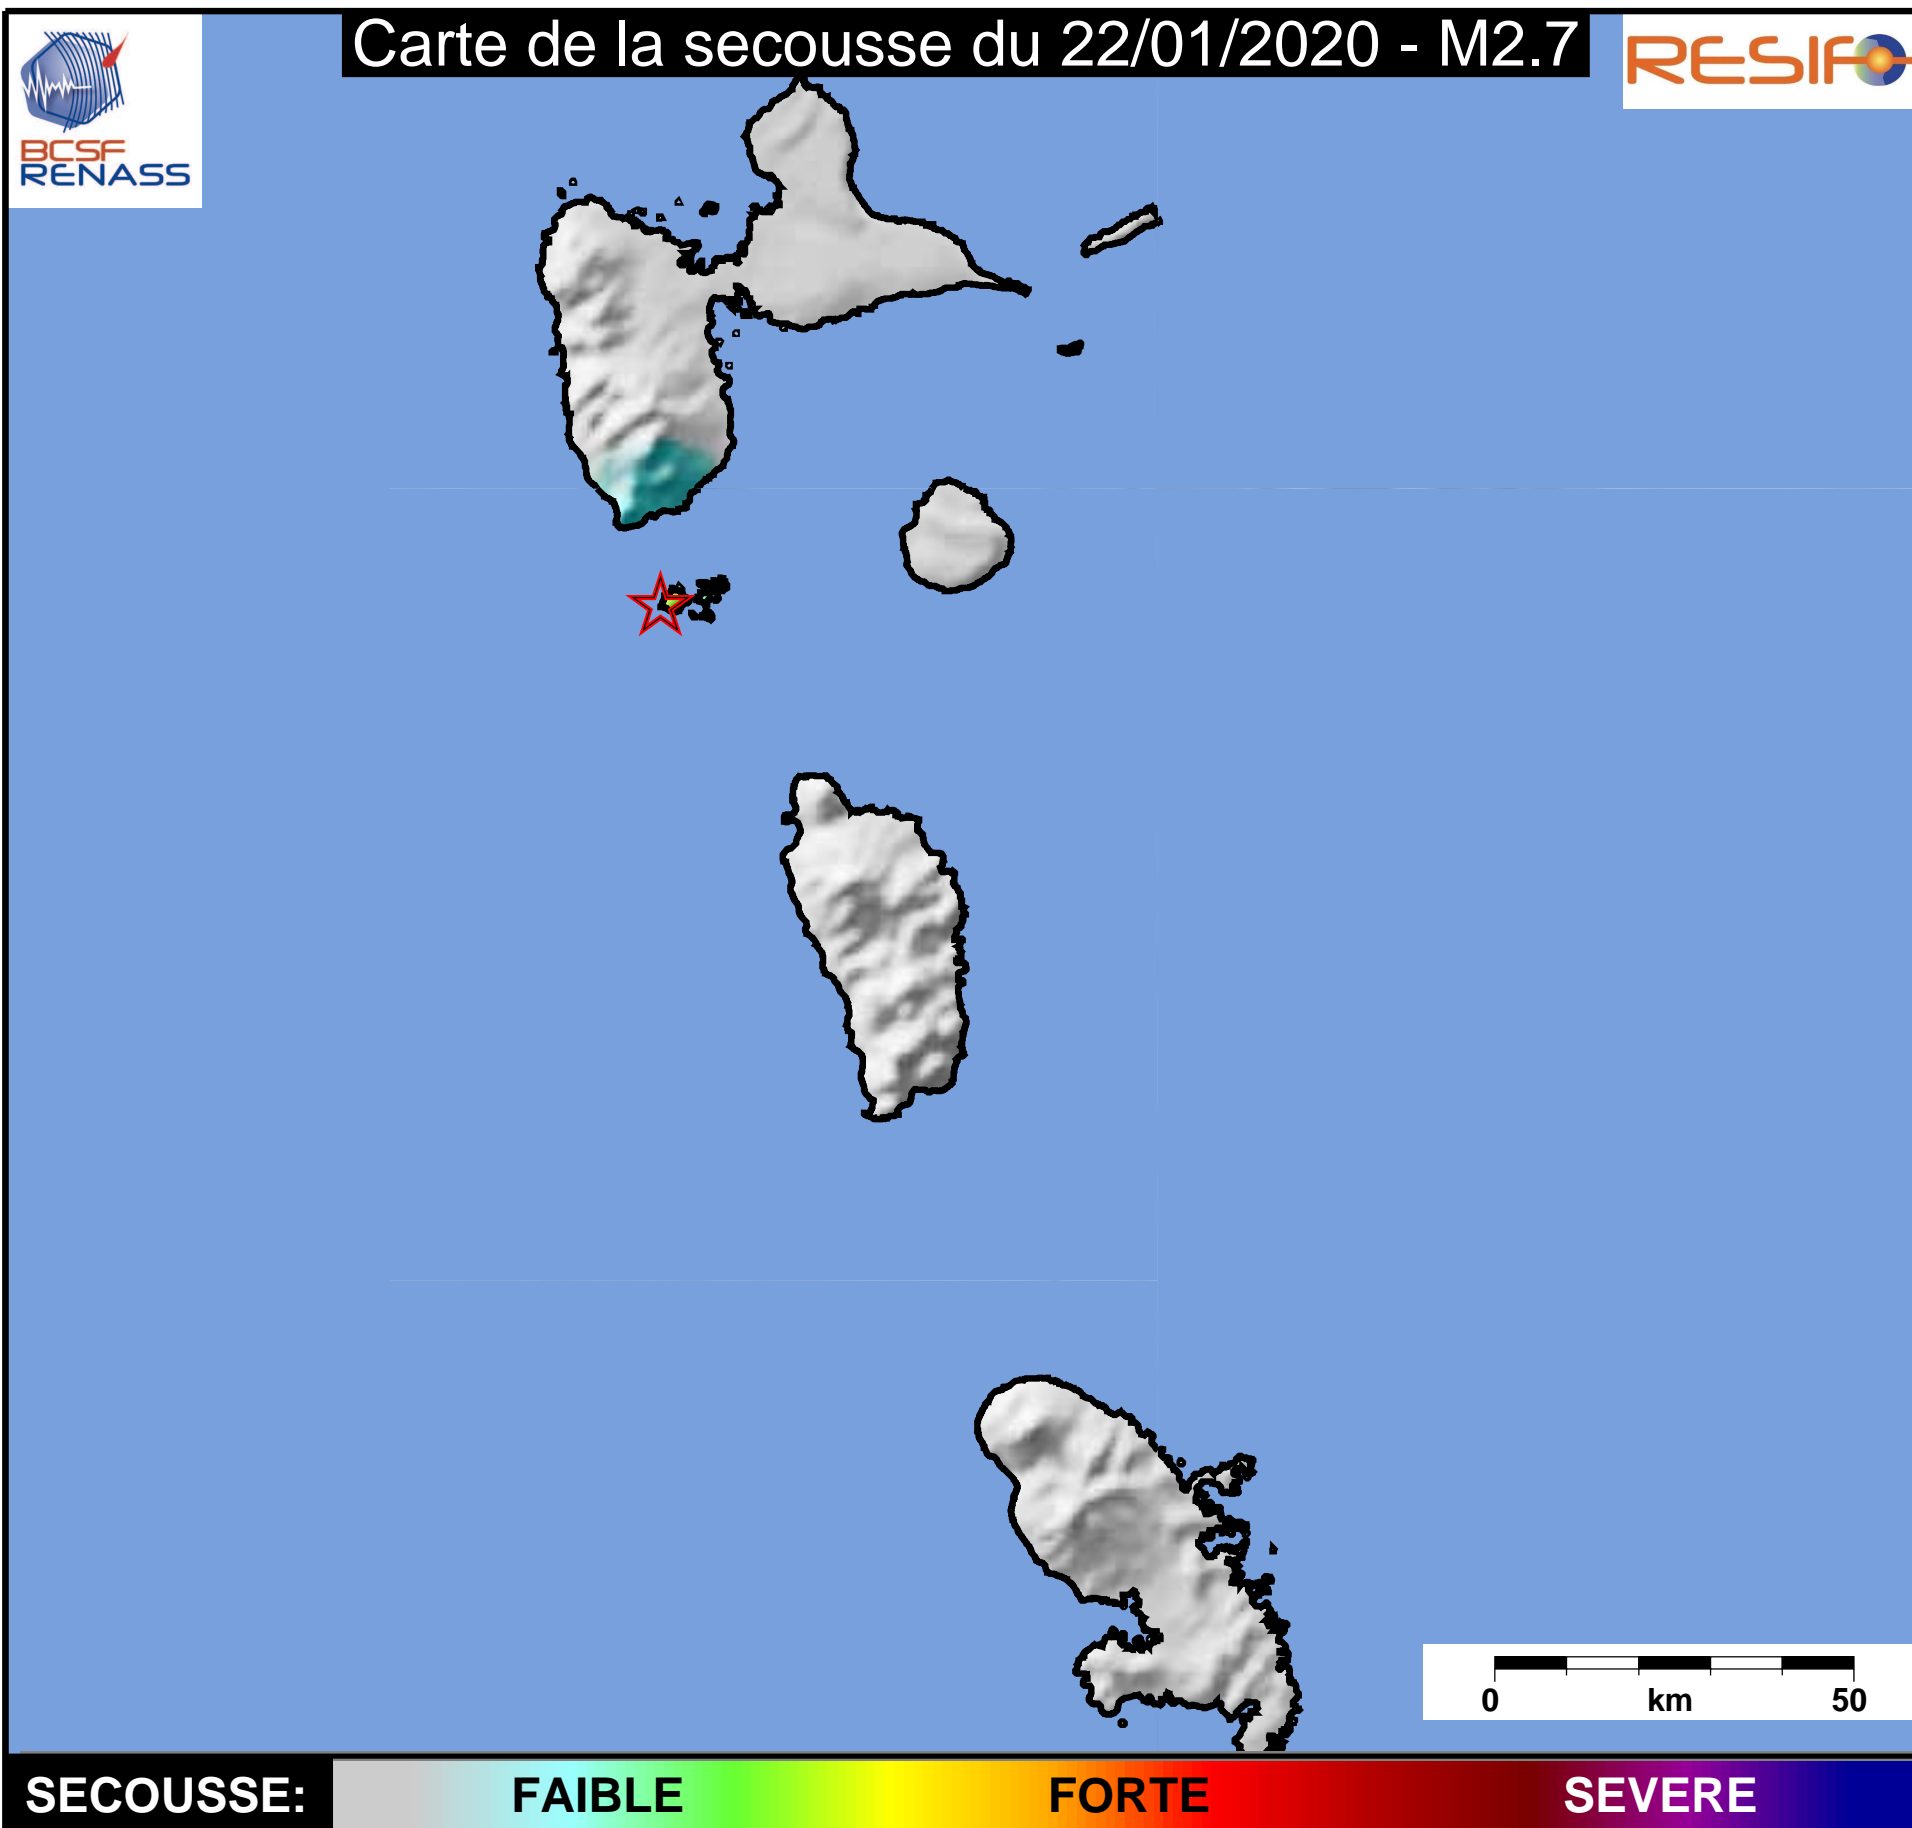

Carte de la secousse du 22/01/2020 - M2.7

SECOUSSE: FAIBLE FORTE SEVERE

www.franceseisme.fr

Date de mise à jour : 30/01/2020 00:02:06 GMT

basé sur ShakeMap®, USGS