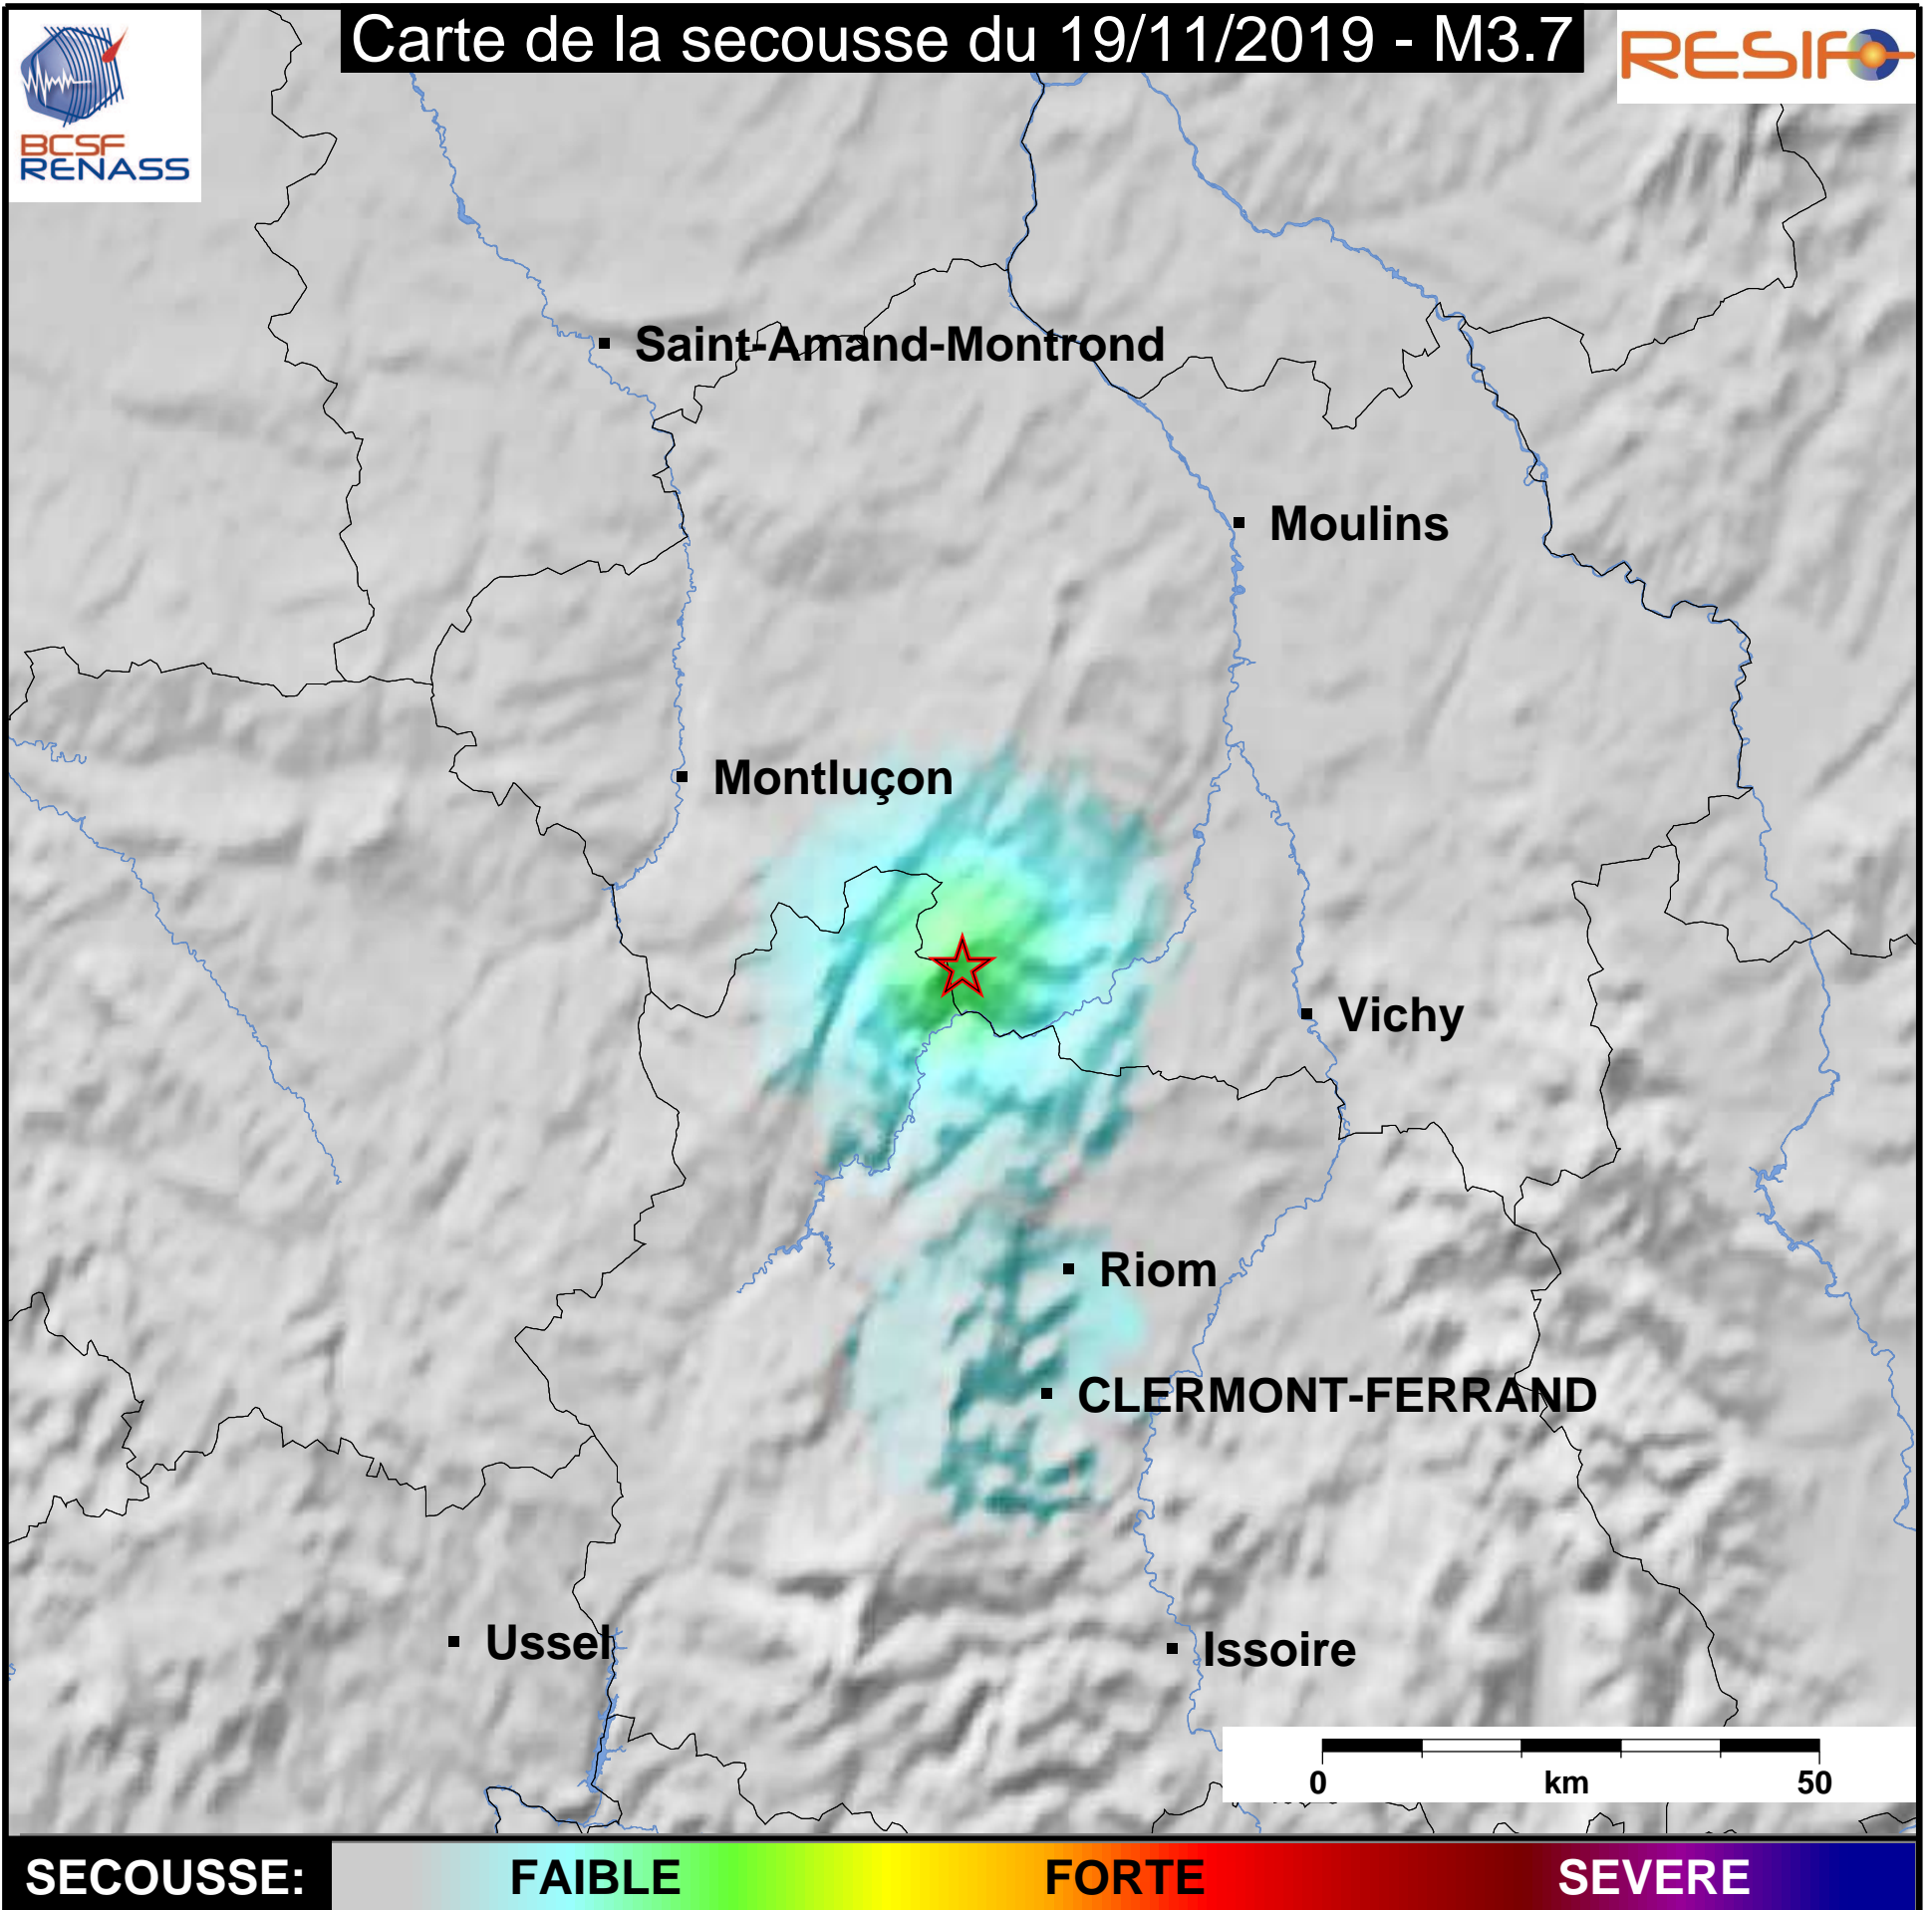

Carte de la secousse du 19/11/2019 - M3.7

www.franceseisme.fr

Date de mise à jour : 26/11/2019 11:12:12 GMT

basé sur ShakeMap®, USGS