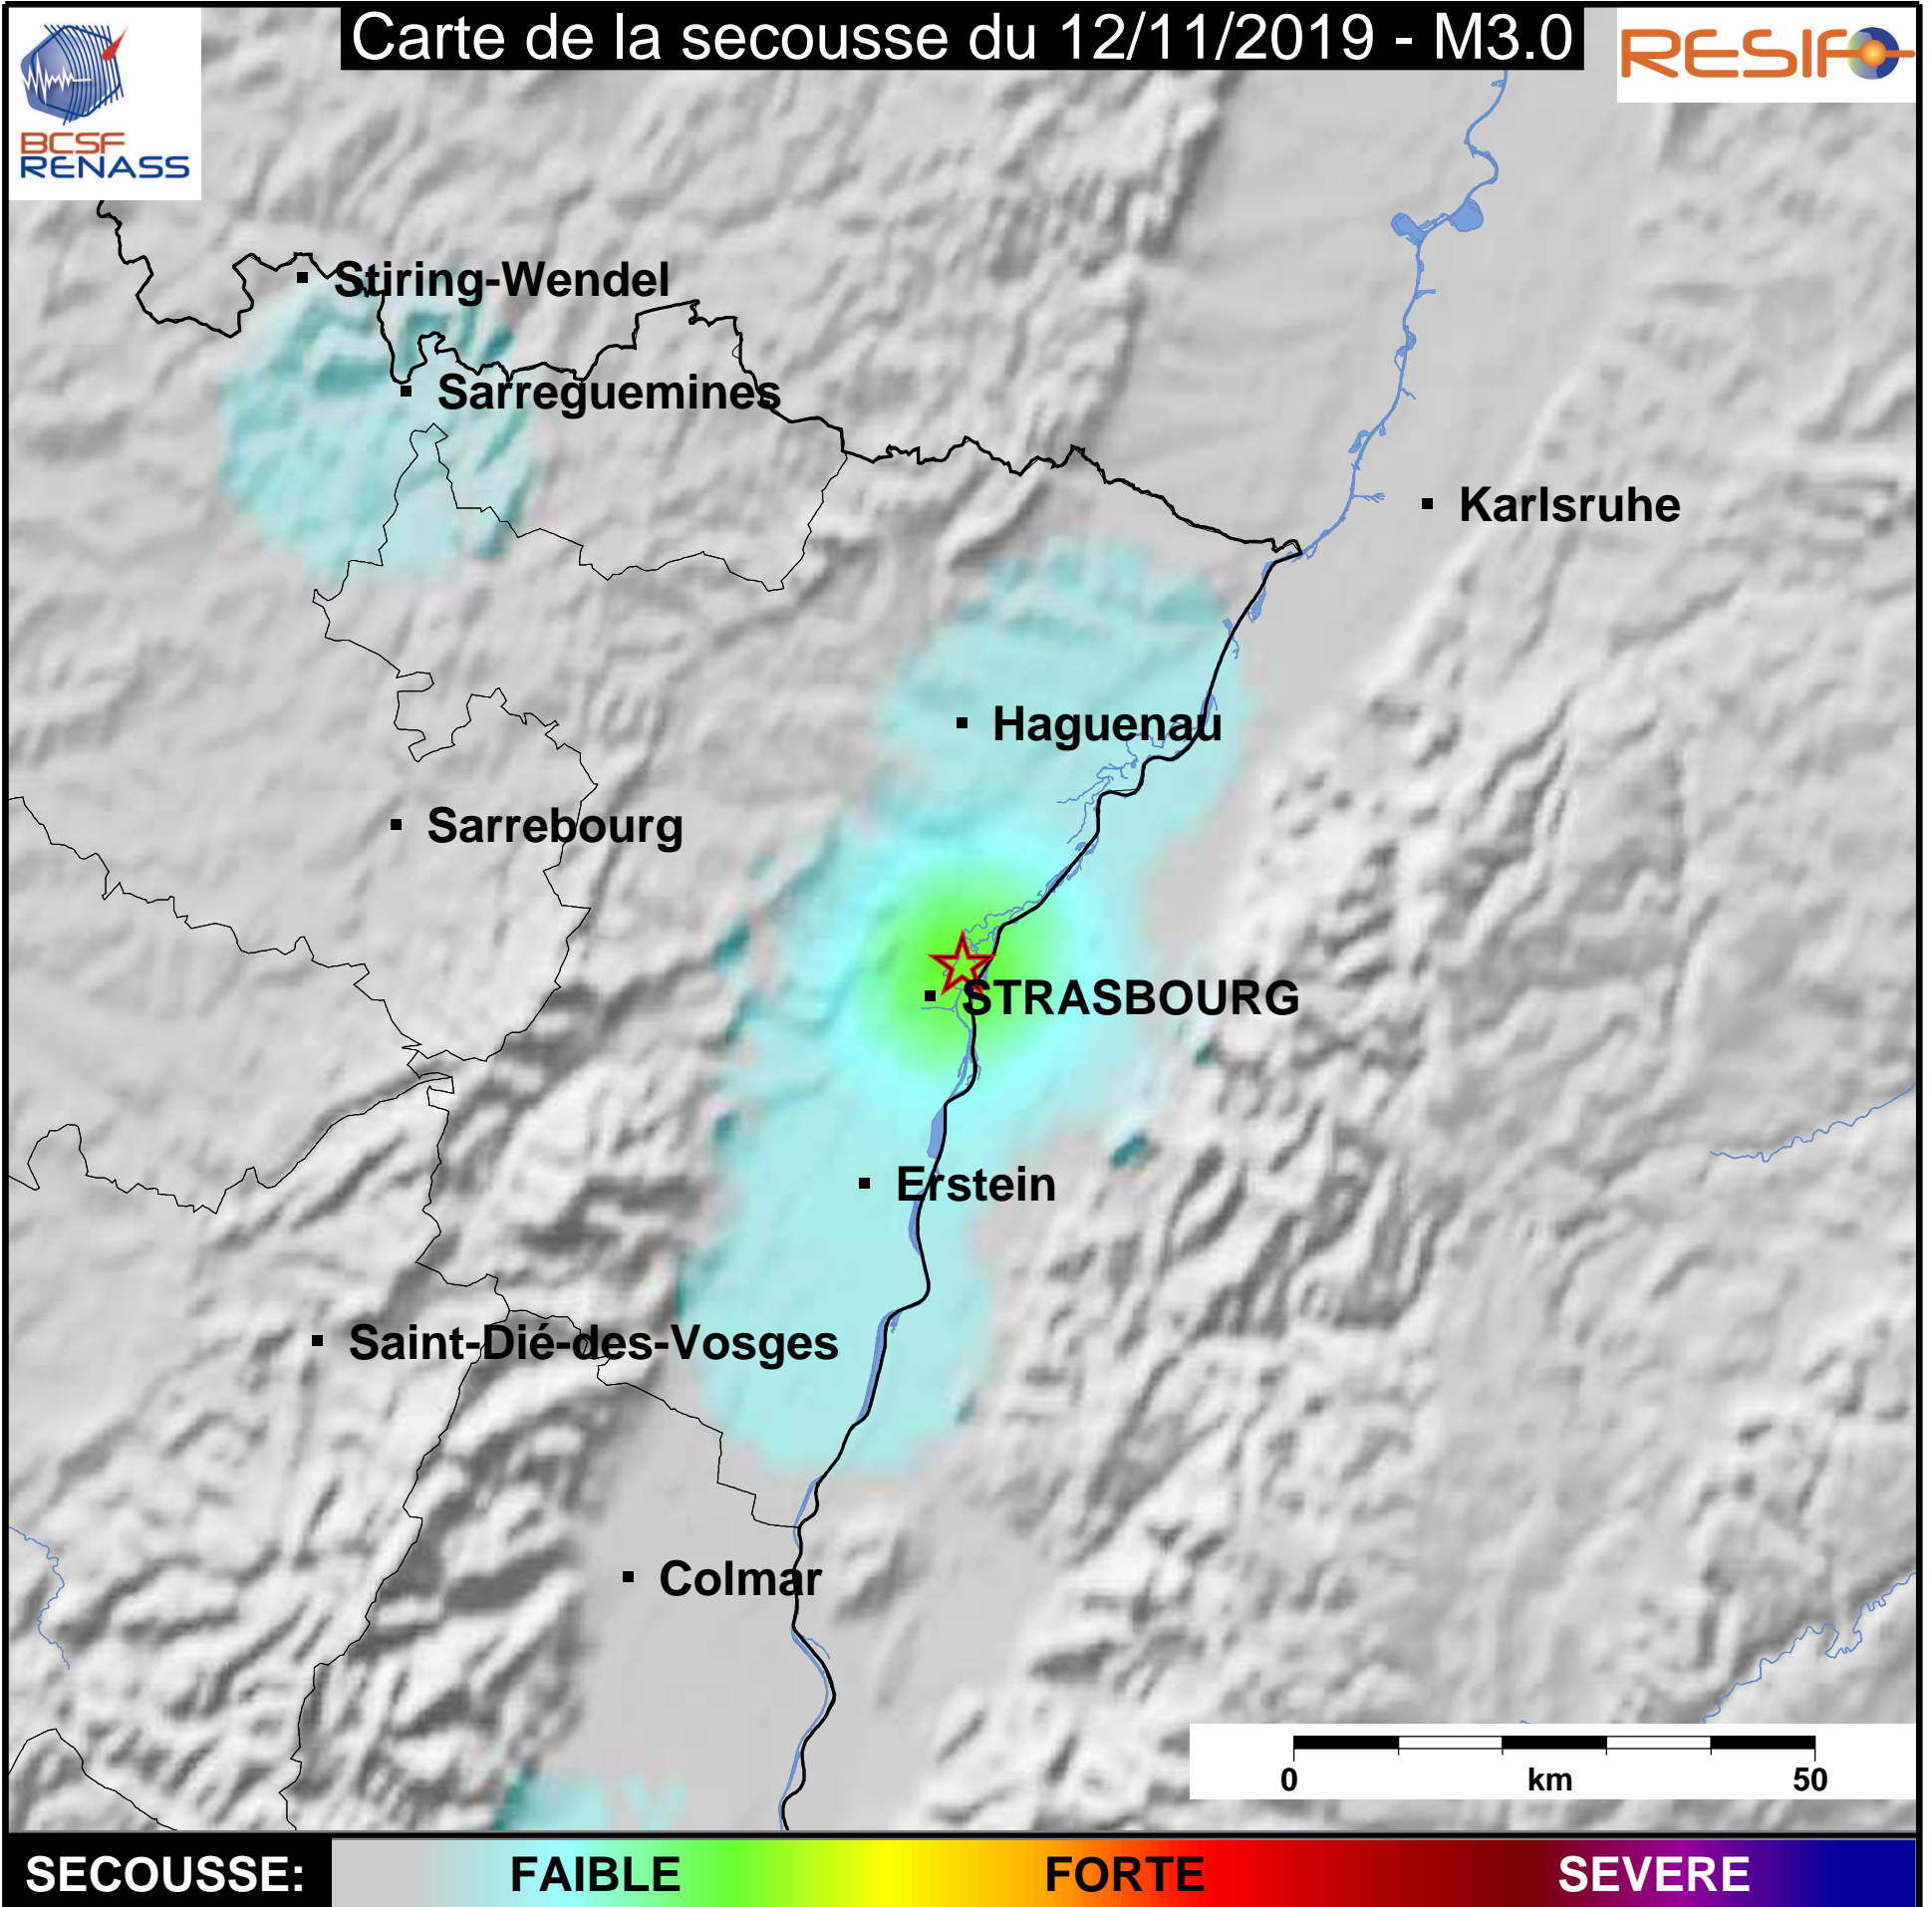

Carte de la secousse du 12/11/2019 - M3.0

www.franceseisme.fr

Date de mise à jour : 19/11/2019 13:42:13 GMT

basé sur ShakeMap®, USGS