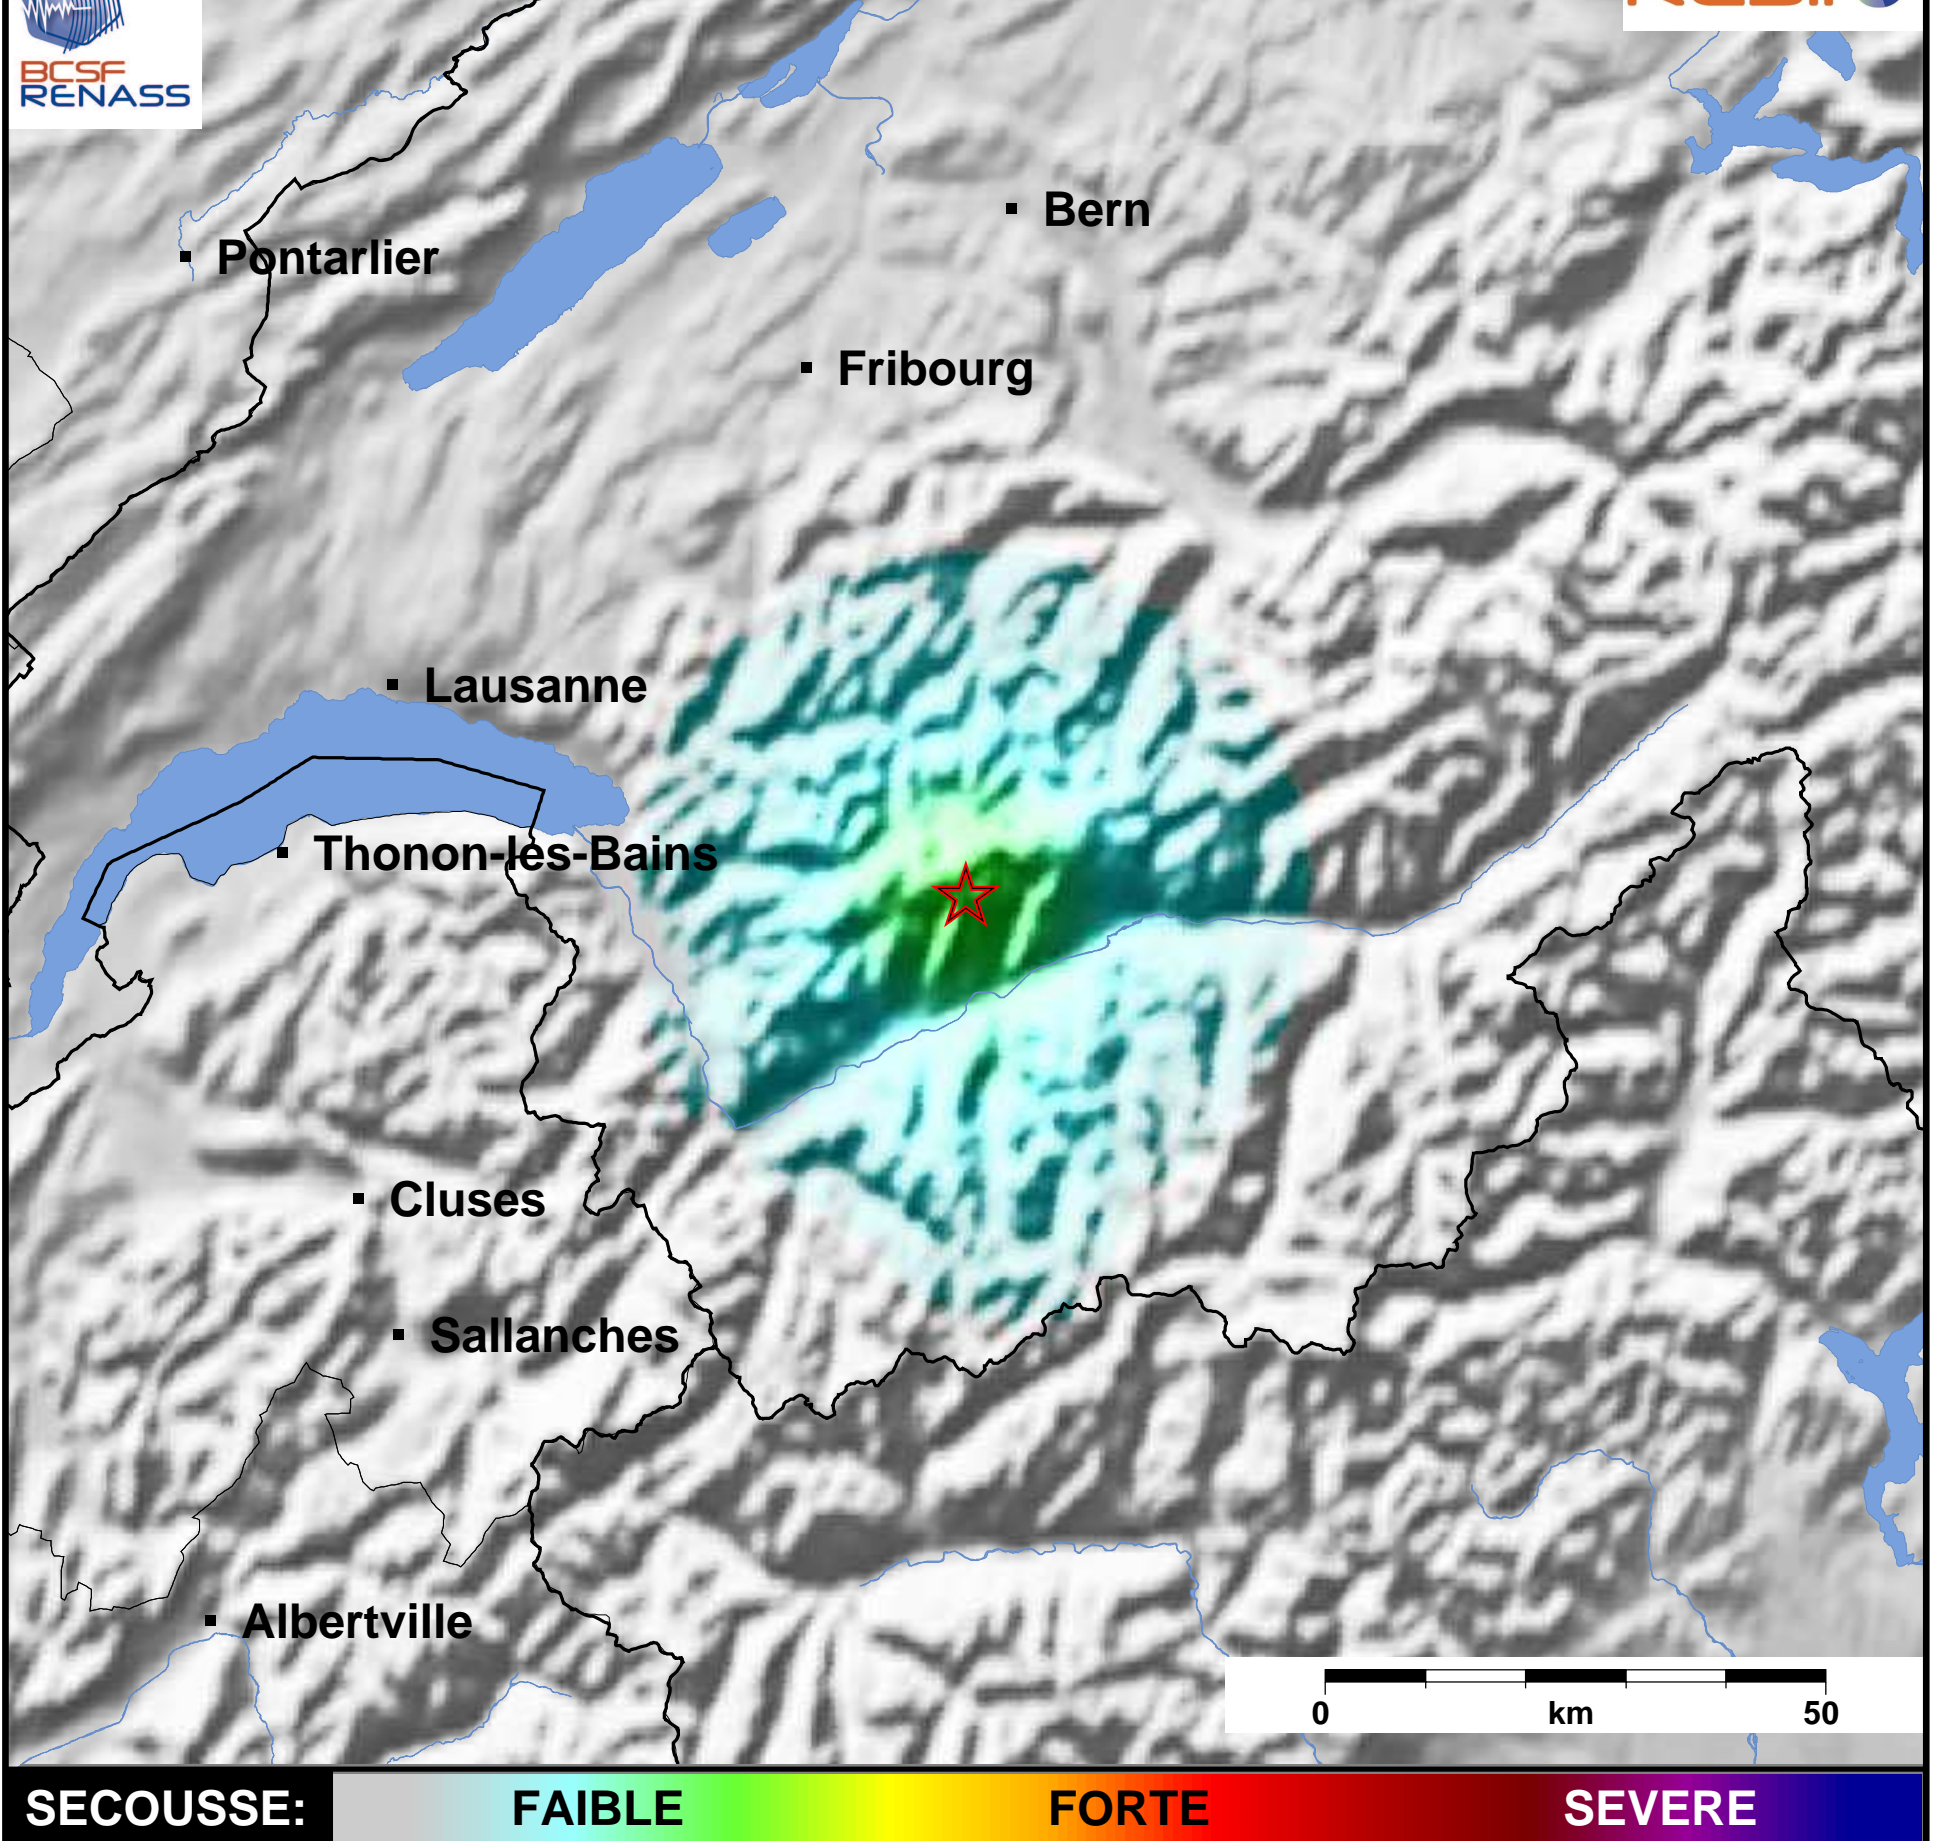

Carte de la secousse du 05/11/2019 - M3.6

SECOUSSE:

FAIBLE

FORTE

SEVERE

www.franceseisme.fr

Date de mise à jour : 05/11/2019 02:42:10 GMT

basé sur ShakeMap®, USGS