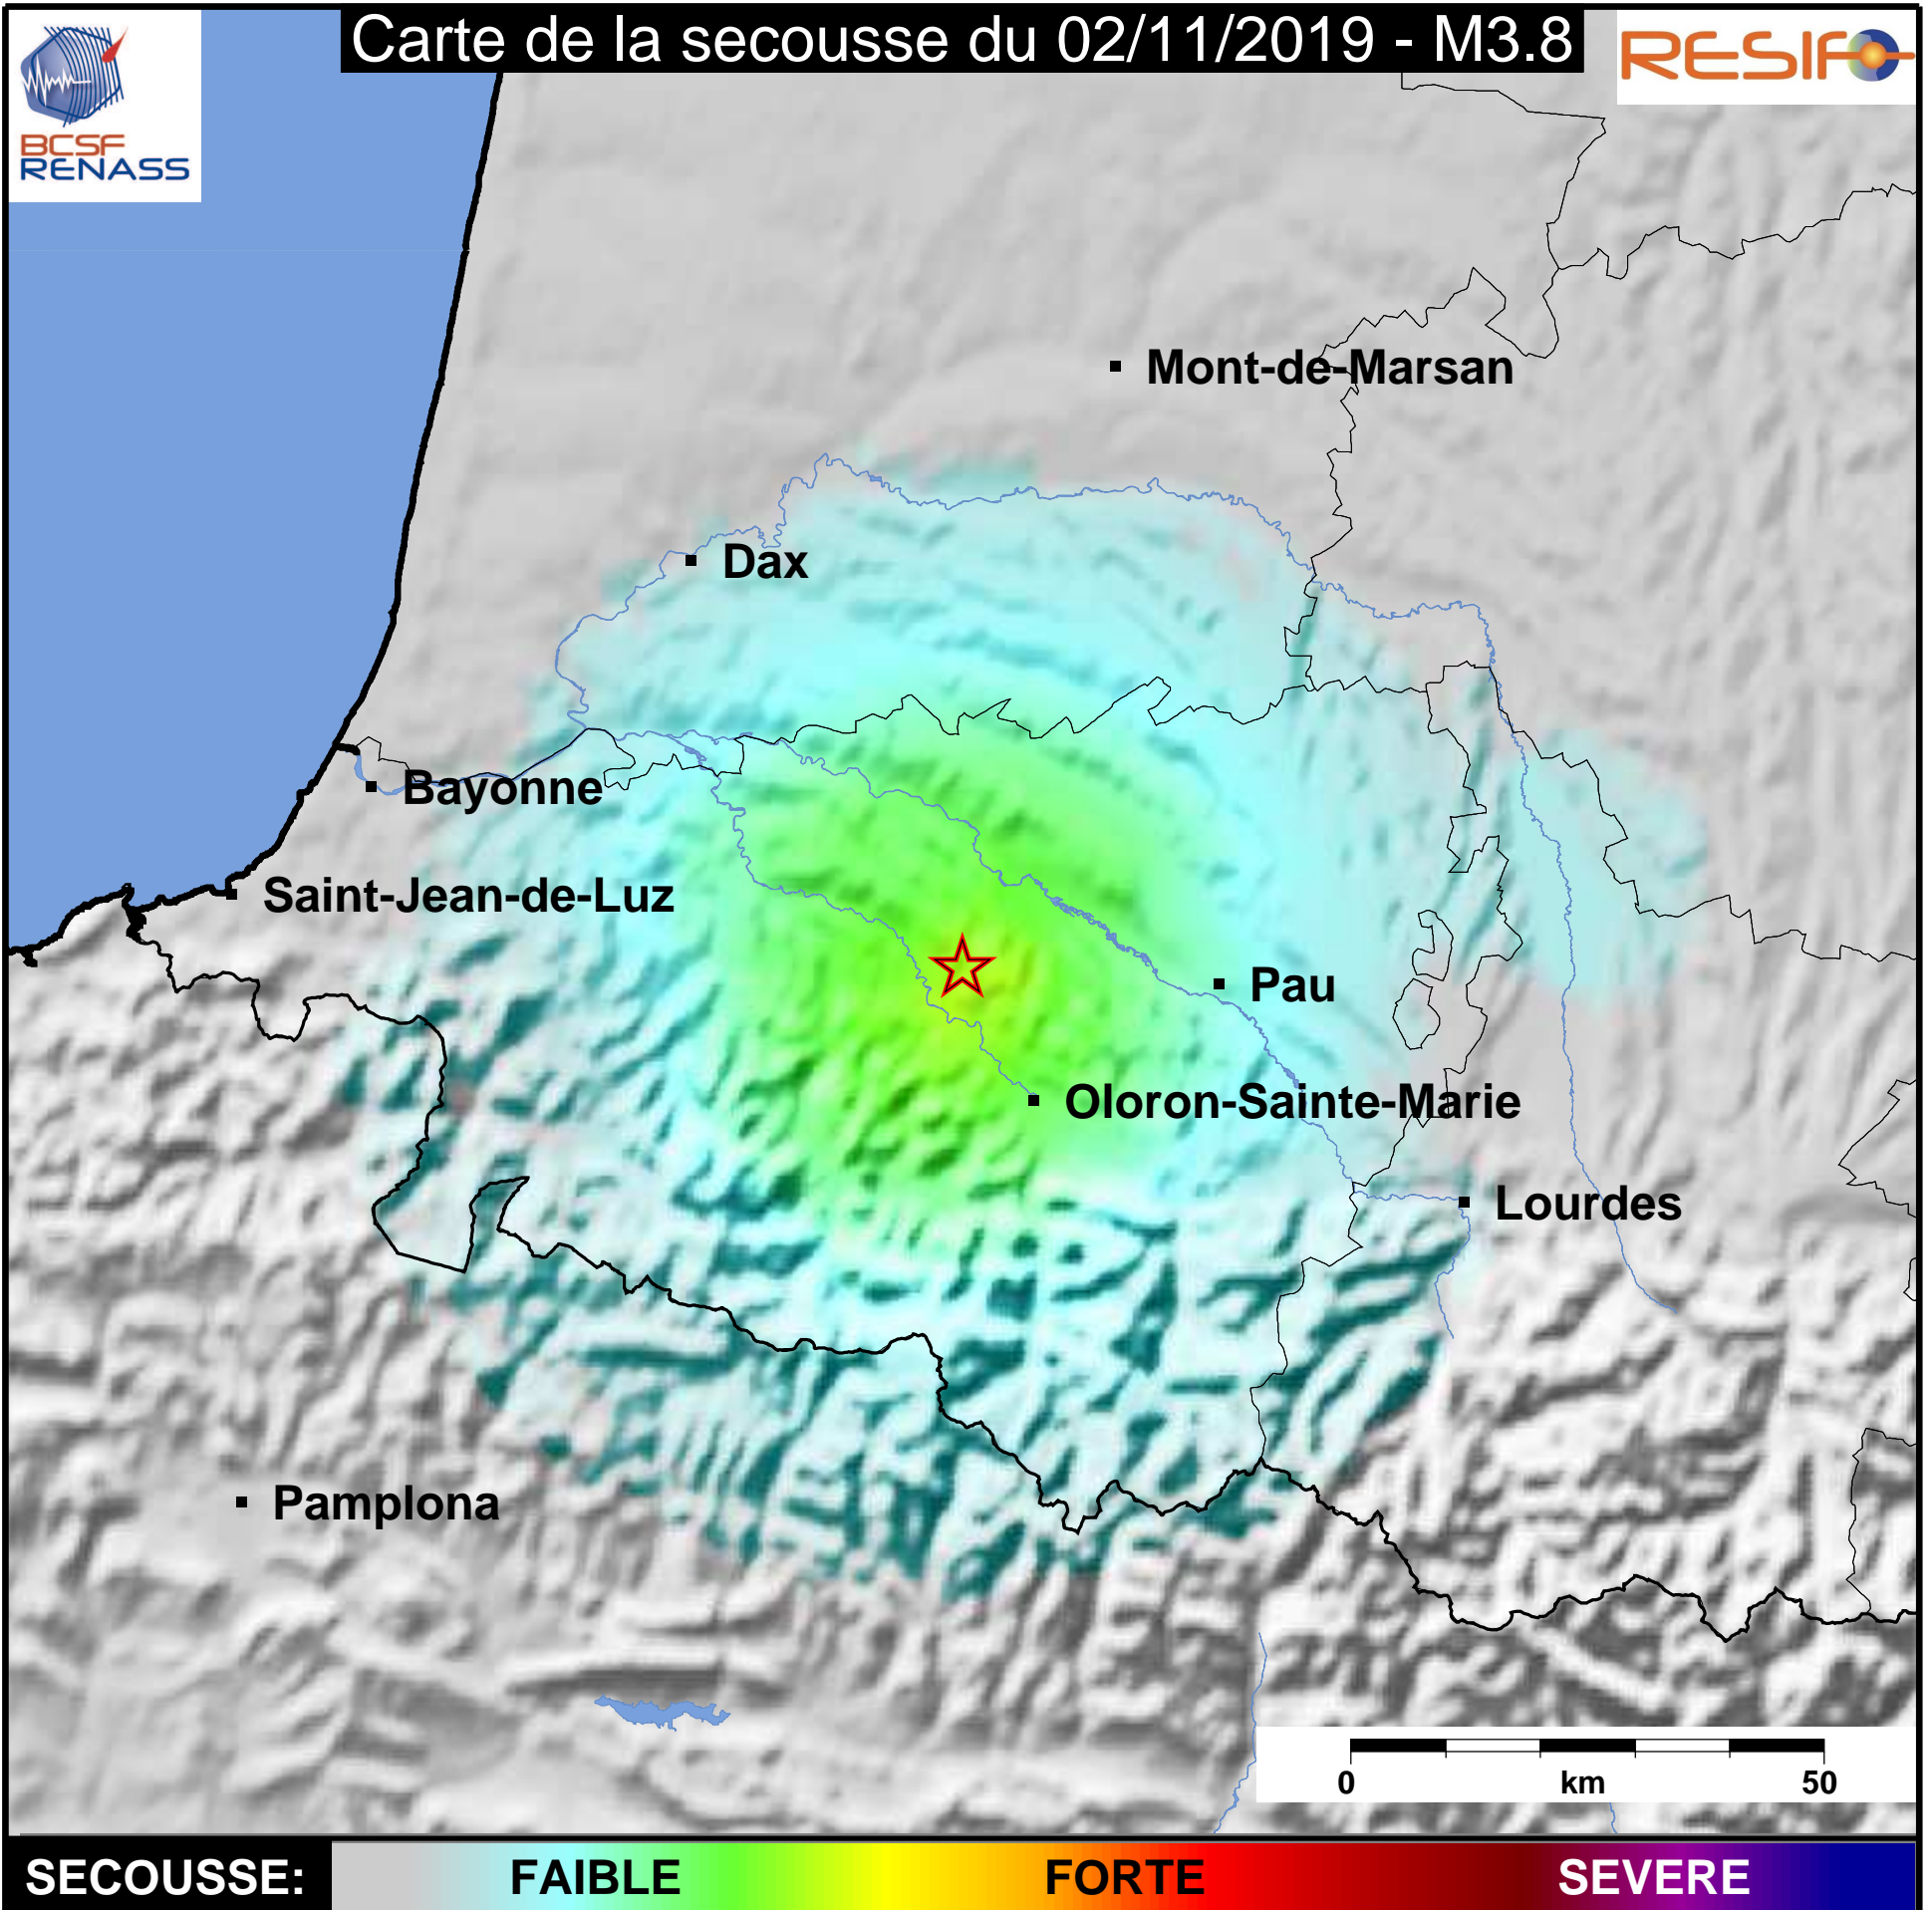

Carte de la secousse du 02/11/2019 - M3.8

www.franceseisme.fr

Date de mise à jour : 09/11/2019 05:22:12 GMT

basé sur ShakeMap®, USGS