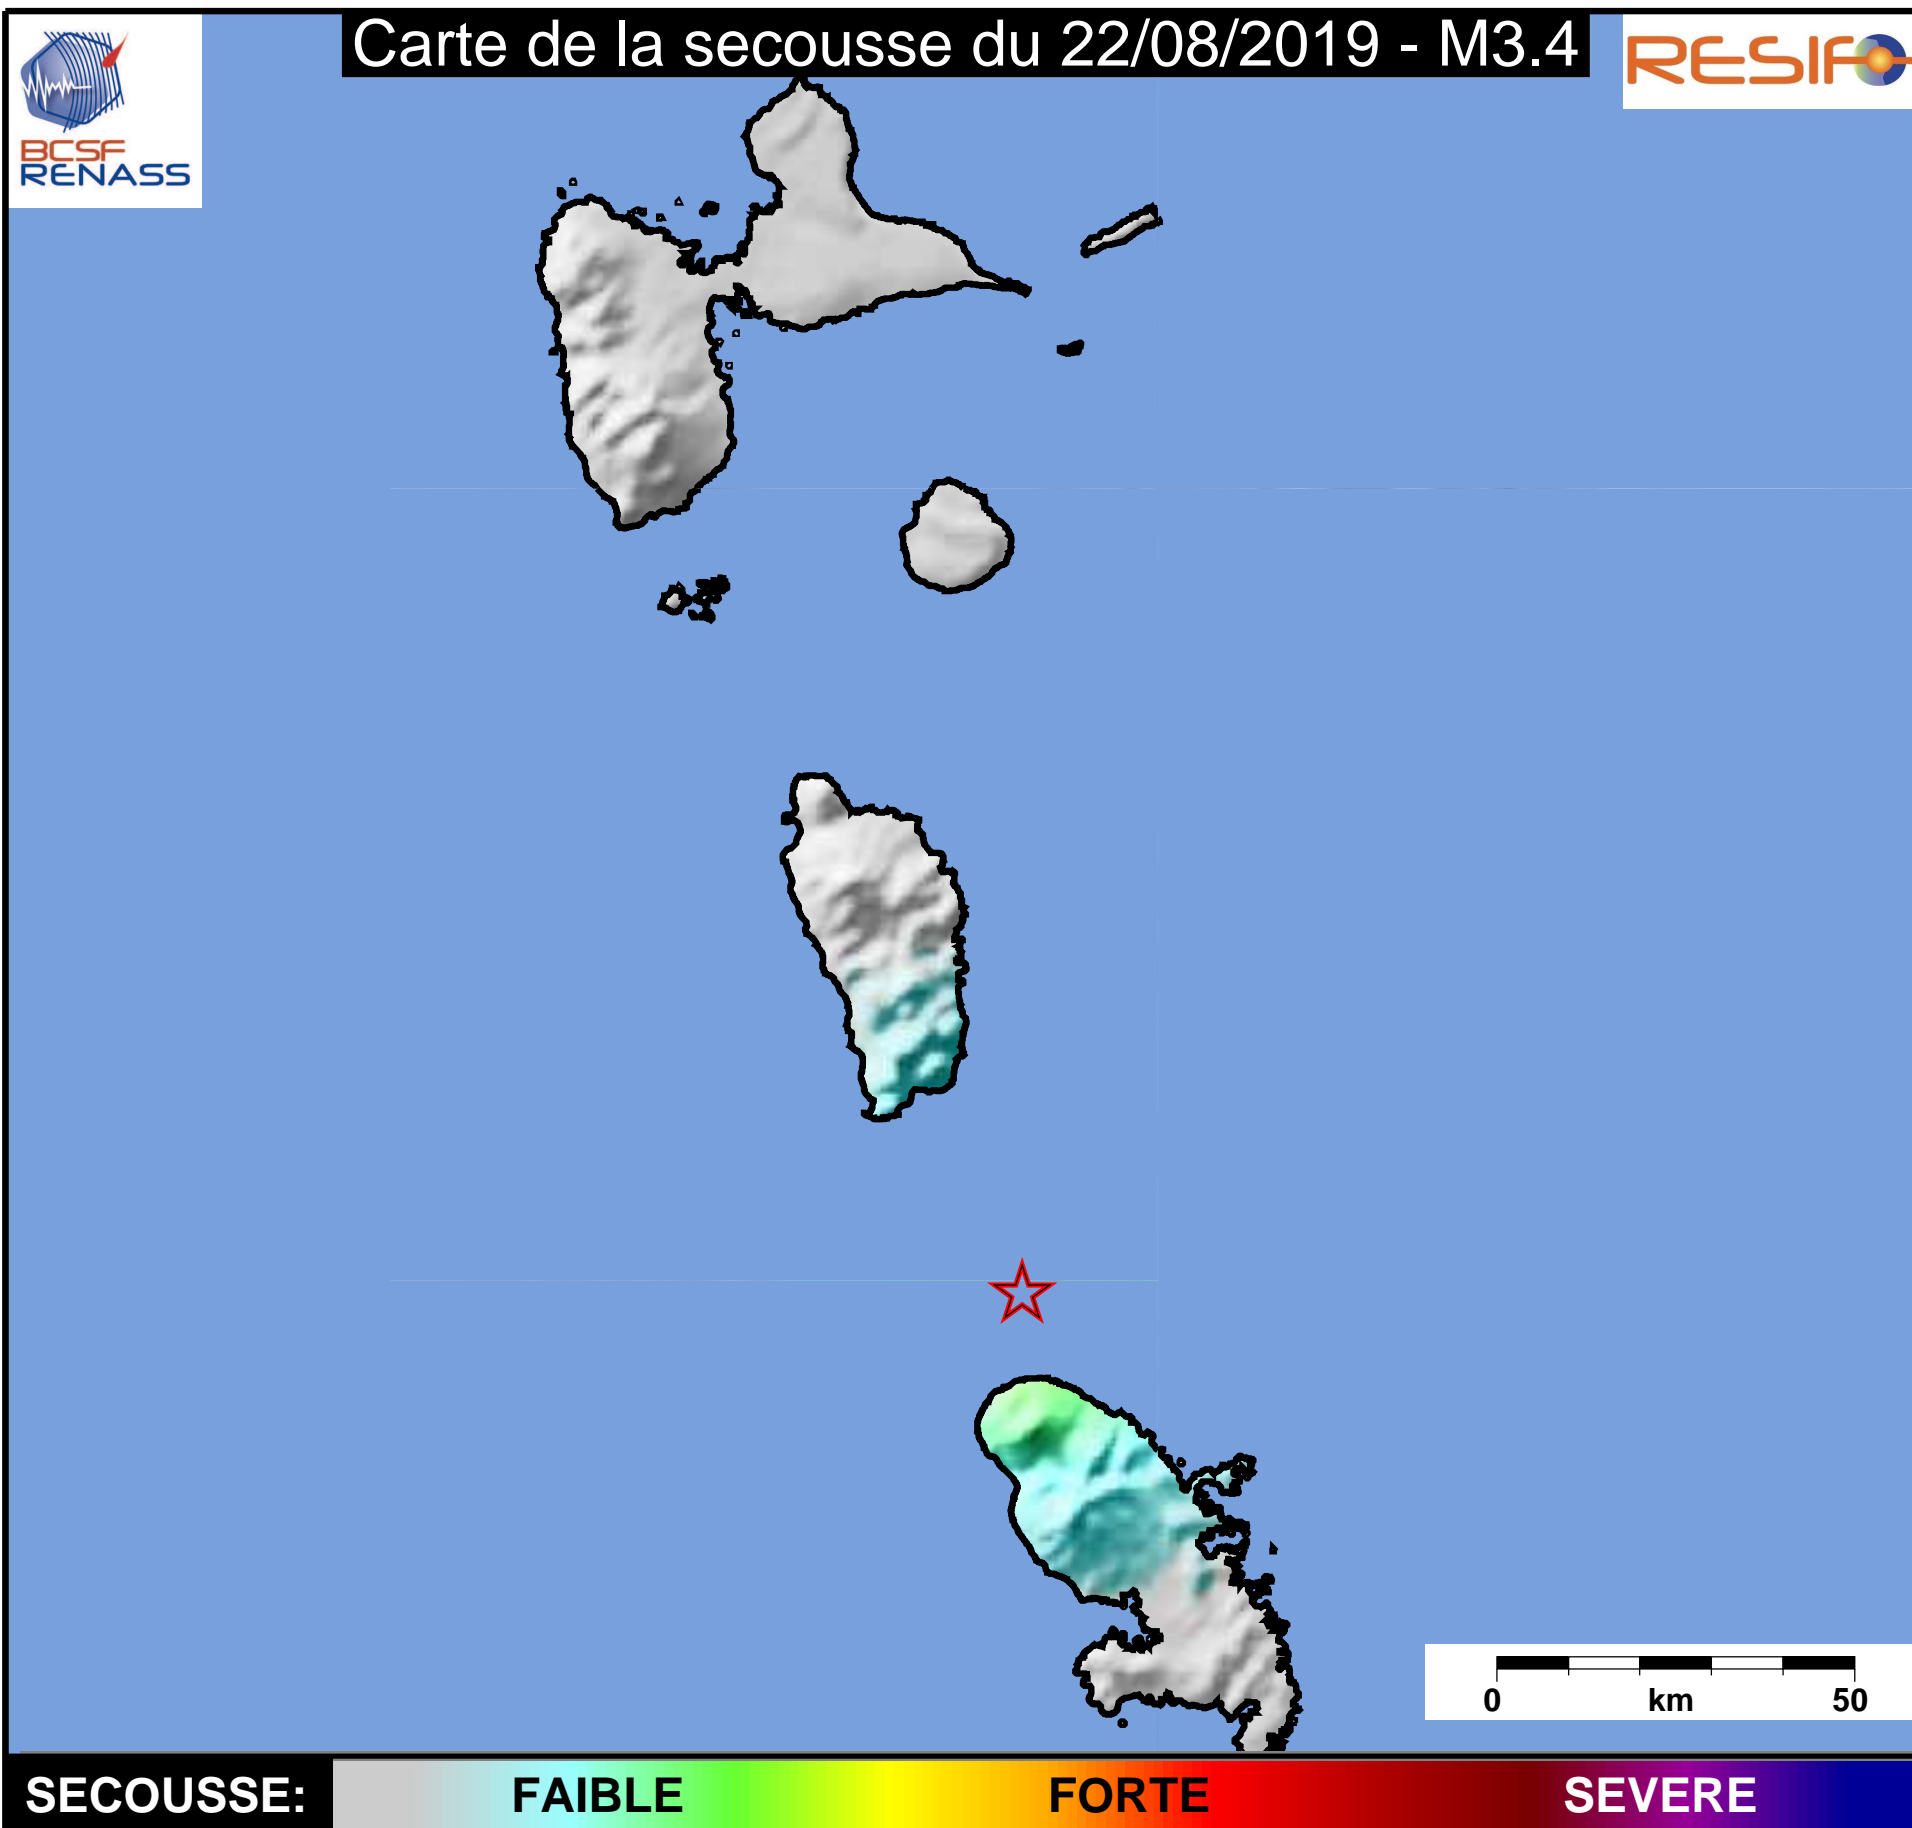

# Carte de la secousse du 22/08/2019 - M3.4

[www.franceseisme.fr](http://www.franceseisme.fr)

Date de mise à jour : 22/08/2019 15:32:07 GMT

basé sur ShakeMap®, USGS