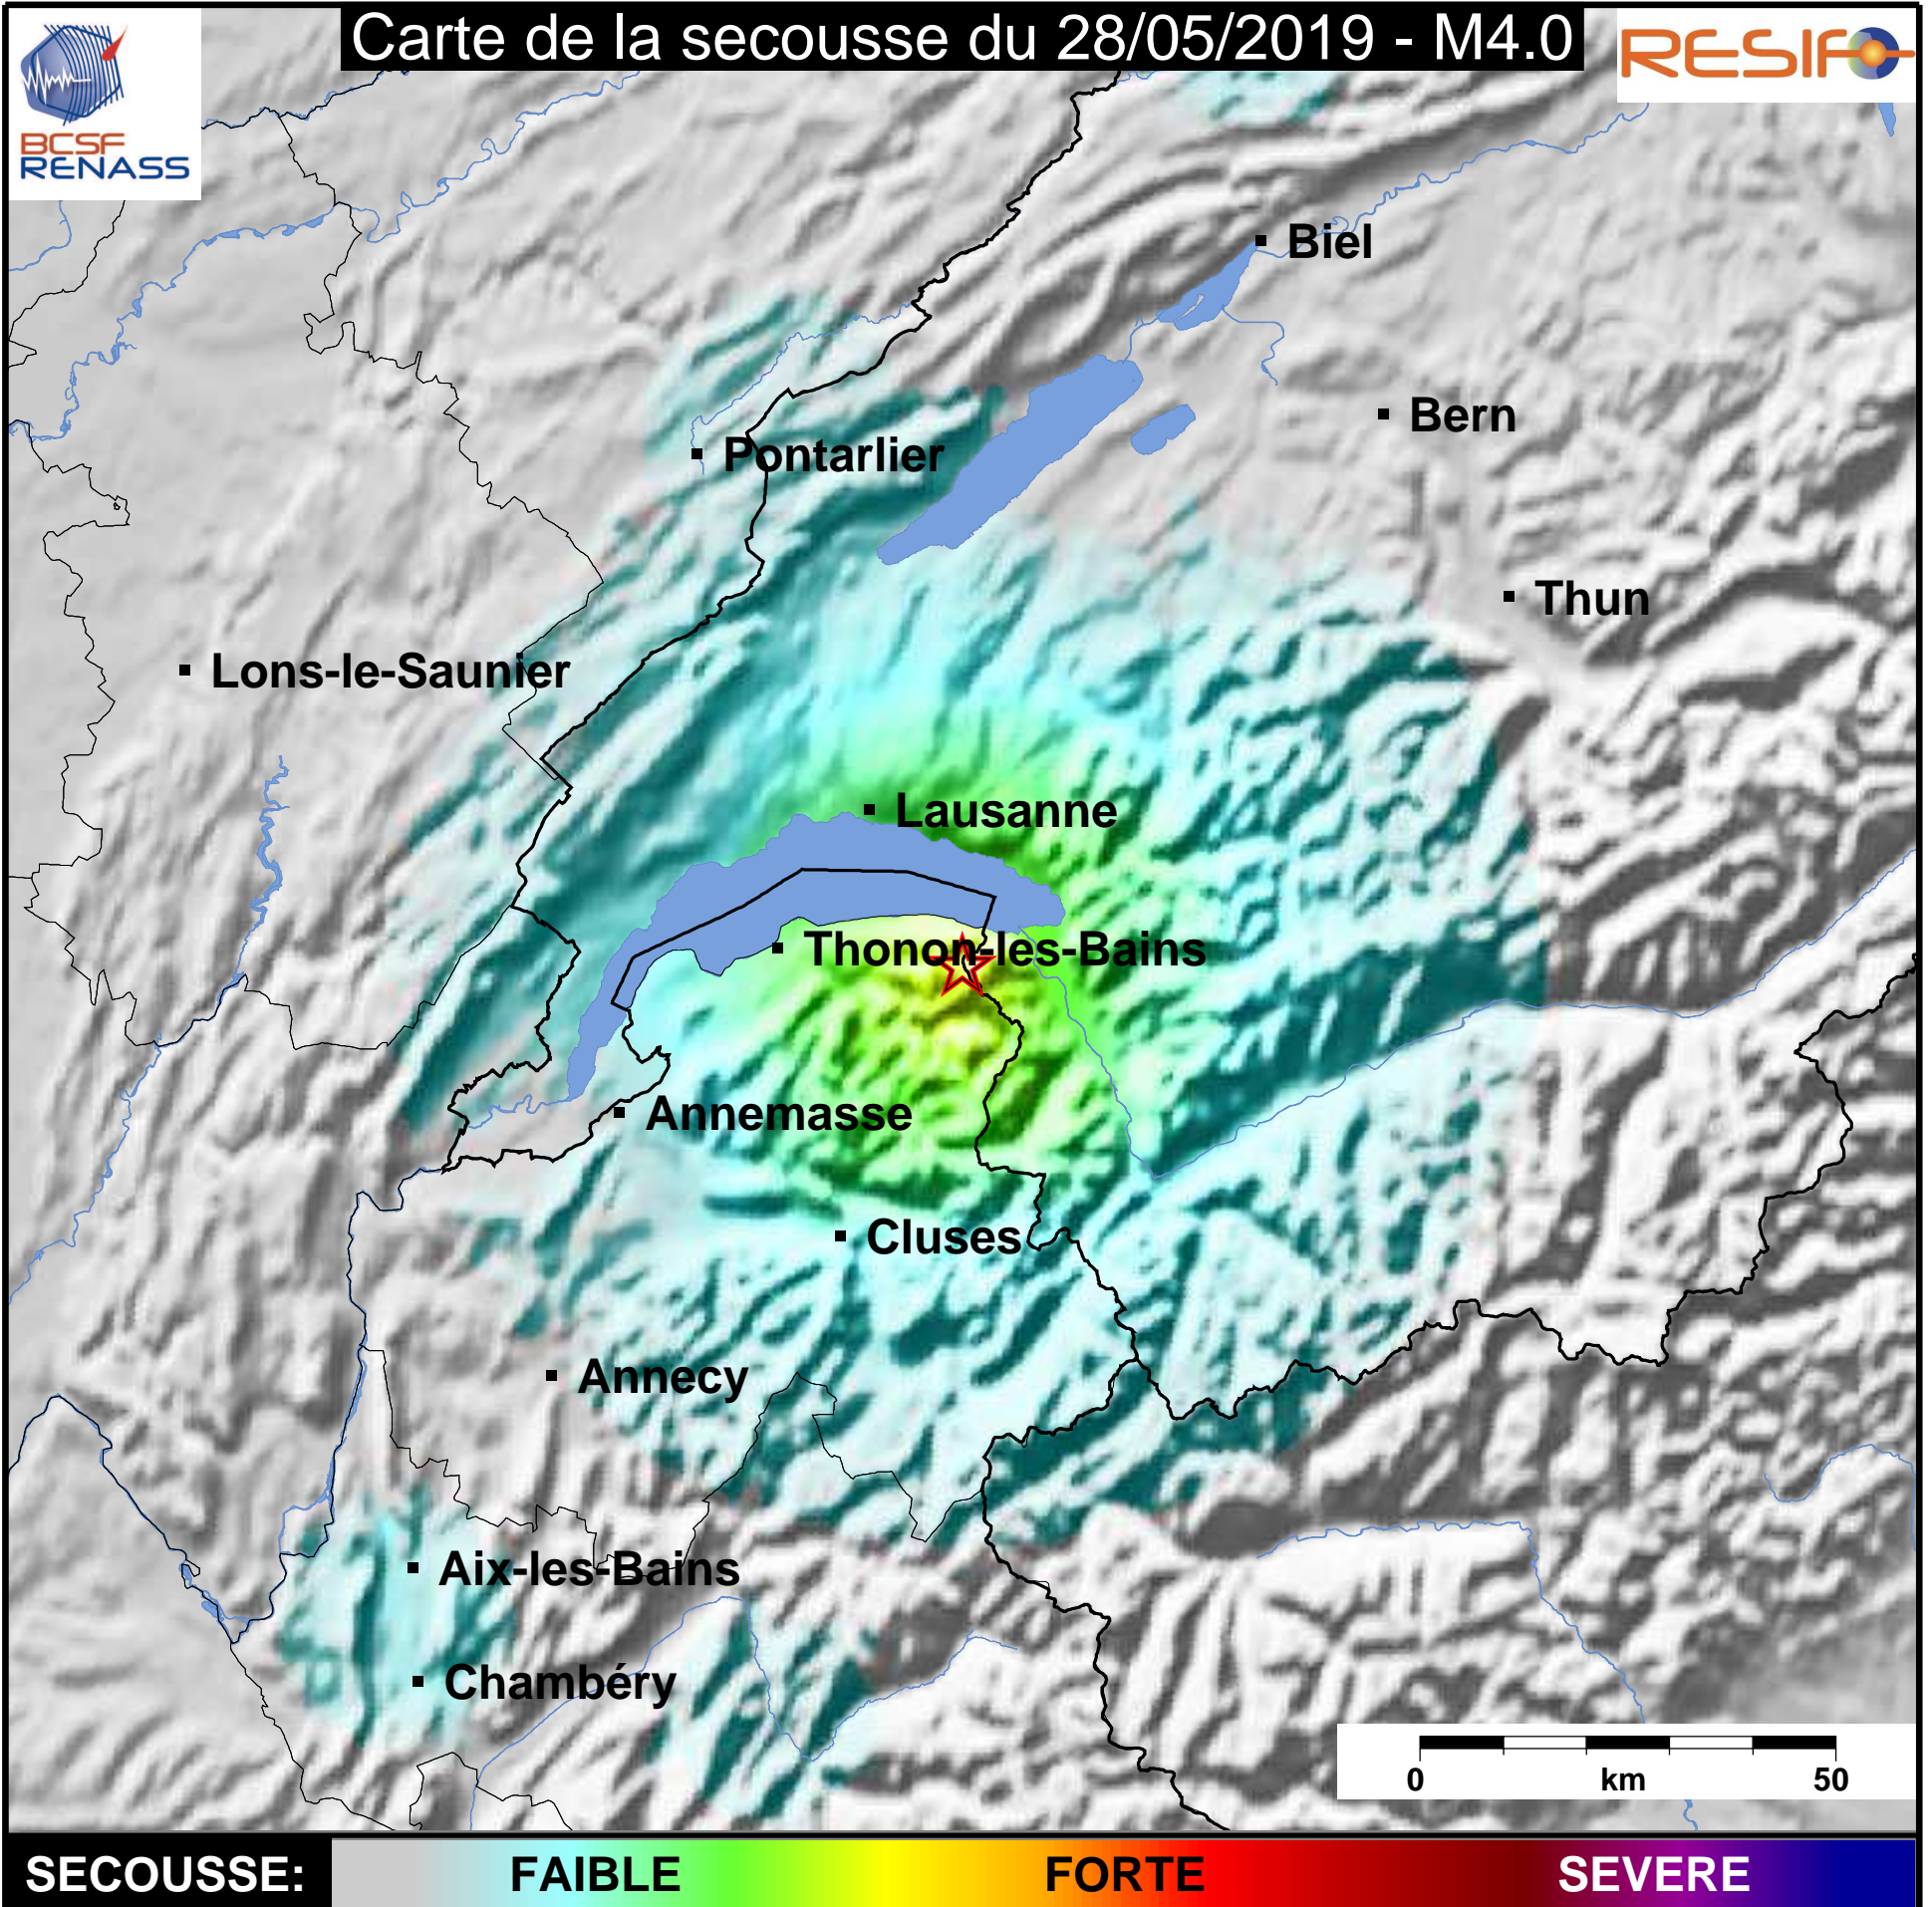

Carte de la secousse du 28/05/2019 - M4.0

www.franceseisme.fr

Date de mise à jour : 04/06/2019 08:52:14 GMT

basé sur ShakeMap®, USGS