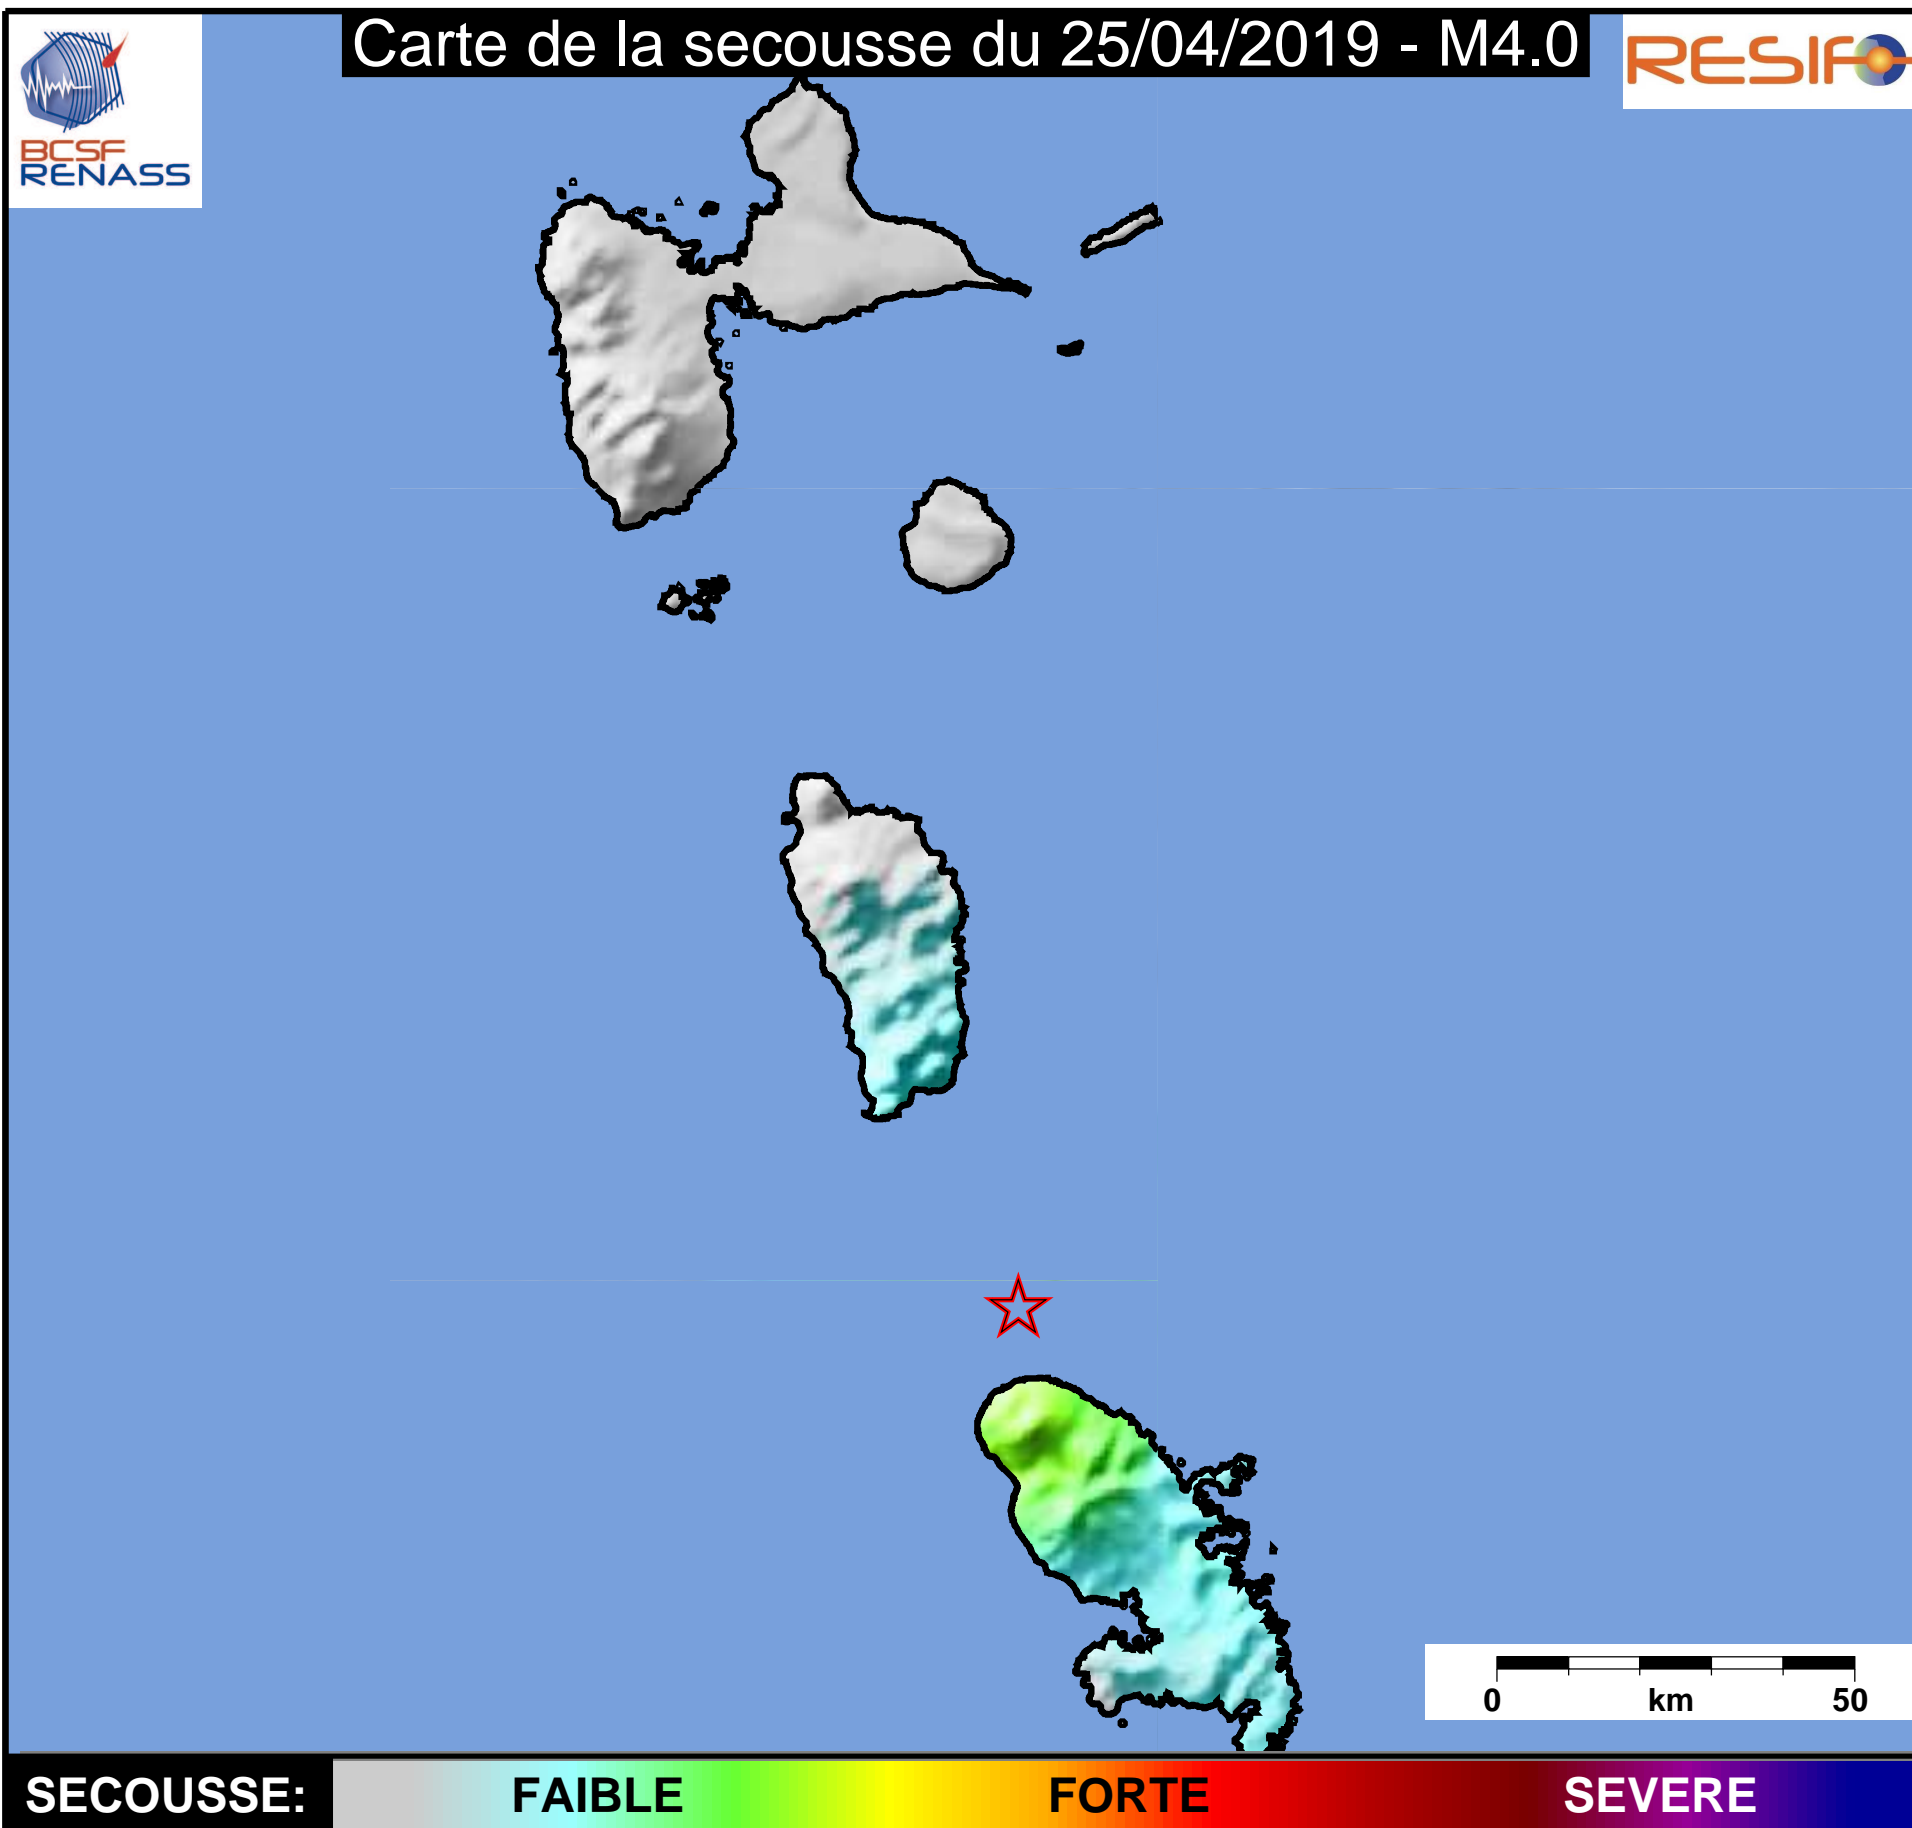

Carte de la secousse du 25/04/2019 - M4.0

www.franceseisme.fr

Date de mise à jour : 02/05/2019 23:12:08 GMT

basé sur ShakeMap®, USGS